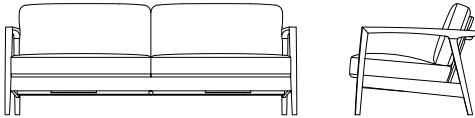

Koti Sofa

ワイド3Pソファ L09100P WN

[W/1930 D/855 H/755 SH/415]

| | ウォールナット仕様 チェリー仕様 L09100P__ | オーク仕様 L09100P__ | 替えカバー L0910KP__ |
|-----------|----------------------------------|--------------------|--------------------|
| オイル調革FO | ¥693,000 (税込) | ¥656,700 (税込) | ¥271,700 (税込) |
| 総本革ミアニルFJ | ¥666,600 (税込) | ¥630,300 (税込) | ¥250,800 (税込) |
| 総本革LV | ¥597,300 (税込) | ¥561,000 (税込) | ¥200,200 (税込) |
| 布Sタイプ | ¥445,500 (税込) | ¥409,200 (税込) | ¥84,700 (税込) |
| 布Cタイプ | ¥422,400 (税込) | ¥386,100 (税込) | ¥66,000 (税込) |
| 布Bタイプ | ¥409,200 (税込) | ¥372,900 (税込) | ¥56,100 (税込) |
| 布Aタイプ | ¥398,200 (税込) | ¥361,900 (税込) | ¥47,300 (税込) |

3Pソファ L09100S WN

[W/1750 D/855 H/755 SH/415]

| | ウォールナット仕様 チェリー仕様 L09100S__ | オーク仕様 L09100S__ | 替えカバー L0910KS__ |
|-----------|----------------------------------|--------------------|--------------------|
| オイル調革FO | ¥634,700 (税込) | ¥599,500 (税込) | ¥245,300 (税込) |
| 総本革ミアニルFJ | ¥611,600 (税込) | ¥576,400 (税込) | ¥226,600 (税込) |
| 総本革LV | ¥548,900 (税込) | ¥513,700 (税込) | ¥180,400 (税込) |
| 布Sタイプ | ¥420,200 (税込) | ¥385,000 (税込) | ¥82,500 (税込) |
| 布Cタイプ | ¥397,100 (税込) | ¥361,900 (税込) | ¥63,800 (税込) |
| 布Bタイプ | ¥383,900 (税込) | ¥348,700 (税込) | ¥53,900 (税込) |
| 布Aタイプ | ¥372,900 (税込) | ¥336,600 (税込) | ¥45,100 (税込) |

ワイド2Pソファ L09100F WN

[W/1570 D/855 H/755 SH/415]

| | ウォールナット仕様 チェリー仕様 L09100F__ | オーク仕様 L09100F__ | 替えカバー L0910KF__ |
|-----------|----------------------------------|--------------------|--------------------|
| オイル調革FO | ¥581,900 (税込) | ¥548,900 (税込) | ¥220,000 (税込) |
| 総本革ミアニルFJ | ¥559,900 (税込) | ¥526,900 (税込) | ¥204,600 (税込) |
| 総本革LV | ¥504,900 (税込) | ¥471,900 (税込) | ¥162,800 (税込) |
| 布Sタイプ | ¥397,100 (税込) | ¥364,100 (税込) | ¥81,400 (税込) |
| 布Cタイプ | ¥374,000 (税込) | ¥341,000 (税込) | ¥62,700 (税込) |
| 布Bタイプ | ¥360,800 (税込) | ¥327,800 (税込) | ¥52,800 (税込) |
| 布Aタイプ | ¥349,800 (税込) | ¥316,800 (税込) | ¥44,000 (税込) |