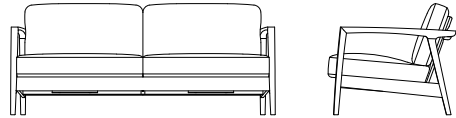

Koti Sofa

ワイド3Pソファ L09100P WN

[W/1930 D/855 H/755 SH/415]

| | ウォールナット仕様 チェリー仕様 L09100P__ | オーク仕様 L09100P__ | 替えカバー L0910KP__ |
|-----------|----------------------------------|--------------------|--------------------|
| オイル調革FO | ¥693,000 (税込) | ¥656,700 (税込) | ¥271,700 (税込) |
| 総本革ミアニルFJ | ¥666,600 (税込) | ¥630,300 (税込) | ¥250,800 (税込) |
| 総本革LV | ¥597,300 (税込) | ¥561,000 (税込) | ¥200,200 (税込) |
| 布Sタイプ | ¥445,500 (税込) | ¥409,200 (税込) | ¥84,700 (税込) |
| 布Cタイプ | ¥422,400 (税込) | ¥386,100 (税込) | ¥66,000 (税込) |
| 布Bタイプ | ¥409,200 (税込) | ¥372,900 (税込) | ¥56,100 (税込) |
| 布Aタイプ | ¥398,200 (税込) | ¥361,900 (税込) | ¥47,300 (税込) |

3Pソファ L09100S WN

[W/1750 D/855 H/755 SH/415]

| | ウォールナット仕様 チェリー仕様 L09100S__ | オーク仕様 L09100S__ | 替えカバー L0910KS__ |
|-----------|----------------------------------|--------------------|--------------------|
| オイル調革FO | ¥634,700 (税込) | ¥599,500 (税込) | ¥245,300 (税込) |
| 総本革ミアニルFJ | ¥611,600 (税込) | ¥576,400 (税込) | ¥226,600 (税込) |
| 総本革LV | ¥548,900 (税込) | ¥513,700 (税込) | ¥180,400 (税込) |
| 布Sタイプ | ¥420,200 (税込) | ¥385,000 (税込) | ¥82,500 (税込) |
| 布Cタイプ | ¥397,100 (税込) | ¥361,900 (税込) | ¥63,800 (税込) |
| 布Bタイプ | ¥383,900 (税込) | ¥348,700 (税込) | ¥53,900 (税込) |
| 布Aタイプ | ¥372,900 (税込) | ¥336,600 (税込) | ¥45,100 (税込) |

ワイド2Pソファ L09100F WN

[W/1570 D/855 H/755 SH/415]

| | ウォールナット仕様 チェリー仕様 L09100F__ | オーク仕様 L09100F__ | 替えカバー L0910KF__ |
|-----------|----------------------------------|--------------------|--------------------|
| オイル調革FO | ¥581,900 (税込) | ¥548,900 (税込) | ¥220,000 (税込) |
| 総本革ミアニルFJ | ¥559,900 (税込) | ¥526,900 (税込) | ¥204,600 (税込) |
| 総本革LV | ¥504,900 (税込) | ¥471,900 (税込) | ¥162,800 (税込) |
| 布Sタイプ | ¥397,100 (税込) | ¥364,100 (税込) | ¥81,400 (税込) |
| 布Cタイプ | ¥374,000 (税込) | ¥341,000 (税込) | ¥62,700 (税込) |
| 布Bタイプ | ¥360,800 (税込) | ¥327,800 (税込) | ¥52,800 (税込) |
| 布Aタイプ | ¥349,800 (税込) | ¥316,800 (税込) | ¥44,000 (税込) |