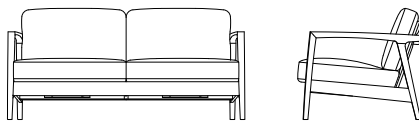

Koti Sofa

ワイド3Pソファ L09100P WN

[W/1930 D/855 H/755 SH/415]

| | ウォールナット仕様 チェリー仕様 L09100P__ | オーク仕様 L09100P__ | 替えカバー L0910KP__ |
|-----------|----------------------------------|--------------------|--------------------|
| オイル調革FO | ¥693,000 (税込) | ¥656,700 (税込) | ¥271,700 (税込) |
| 総本革ミアニルFJ | ¥666,600 (税込) | ¥630,300 (税込) | ¥250,800 (税込) |
| 総本革LV | ¥597,300 (税込) | ¥561,000 (税込) | ¥200,200 (税込) |
| 布Sタイプ | ¥445,500 (税込) | ¥409,200 (税込) | ¥84,700 (税込) |
| 布Cタイプ | ¥422,400 (税込) | ¥386,100 (税込) | ¥66,000 (税込) |
| 布Bタイプ | ¥409,200 (税込) | ¥372,900 (税込) | ¥56,100 (税込) |
| 布Aタイプ | ¥398,200 (税込) | ¥361,900 (税込) | ¥47,300 (税込) |

3Pソファ L09100S WN

[W/1750 D/855 H/755 SH/415]

| | ウォールナット仕様 チェリー仕様 L09100S__ | オーク仕様 L09100S__ | 替えカバー L0910KS__ |
|-----------|----------------------------------|--------------------|--------------------|
| オイル調革FO | ¥634,700 (税込) | ¥599,500 (税込) | ¥245,300 (税込) |
| 総本革ミアニルFJ | ¥611,600 (税込) | ¥576,400 (税込) | ¥226,600 (税込) |
| 総本革LV | ¥548,900 (税込) | ¥513,700 (税込) | ¥180,400 (税込) |
| 布Sタイプ | ¥420,200 (税込) | ¥385,000 (税込) | ¥82,500 (税込) |
| 布Cタイプ | ¥397,100 (税込) | ¥361,900 (税込) | ¥63,800 (税込) |
| 布Bタイプ | ¥383,900 (税込) | ¥348,700 (税込) | ¥53,900 (税込) |
| 布Aタイプ | ¥372,900 (税込) | ¥336,600 (税込) | ¥45,100 (税込) |

ワイド2Pソファ L09100F WN

[W/1570 D/855 H/755 SH/415]

| | ウォールナット仕様 チェリー仕様 L09100F__ | オーク仕様 L09100F__ | 替えカバー L0910KF__ |
|-----------|----------------------------------|--------------------|--------------------|
| オイル調革FO | ¥581,900 (税込) | ¥548,900 (税込) | ¥220,000 (税込) |
| 総本革ミアニルFJ | ¥559,900 (税込) | ¥526,900 (税込) | ¥204,600 (税込) |
| 総本革LV | ¥504,900 (税込) | ¥471,900 (税込) | ¥162,800 (税込) |
| 布Sタイプ | ¥397,100 (税込) | ¥364,100 (税込) | ¥81,400 (税込) |
| 布Cタイプ | ¥374,000 (税込) | ¥341,000 (税込) | ¥62,700 (税込) |
| 布Bタイプ | ¥360,800 (税込) | ¥327,800 (税込) | ¥52,800 (税込) |
| 布Aタイプ | ¥349,800 (税込) | ¥316,800 (税込) | ¥44,000 (税込) |