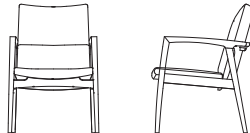

Koti Chair

LDチェア **D04600A** oil WN

[W/600 D/675 H/850 SH/430 AH/630]

	ウォールナット仕様 チェリー仕様 D04600A__	オーク仕様 D04600A__
オイル調革 FO	¥154,000(税込)	¥140,800(税込)
総本革 セミアニリンFJ	¥150,700(税込)	¥136,400(税込)
総本革 LV	¥139,700(税込)	¥125,400(税込)
布Sタイプ	¥117,700(税込)	¥104,500(税込)
布Cタイプ	¥113,300(税込)	¥100,100(税込)
布Bタイプ	¥111,100(税込)	¥97,900(税込)
布Aタイプ	¥110,000(税込)	¥95,700(税込)
ソフトレザー BW	¥112,200(税込)	¥99,000(税込)