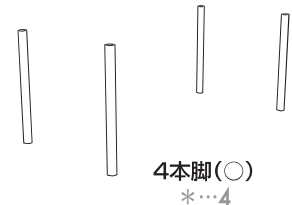

# ordertable Table

天板は3種類、脚は5種類、面形状は8種類の中からお好きなものを組み合わせられるオーダーテーブル。  
インテリアに合わせて選んだり、家族にとって居心地の良いカタチを選んでください。

## 天板 品番R04\*\_ \_のうち、\*には天板ナンバーが入ります。

**PREMIUM \*...2**  
フシの少ない部分を厳選した最上グレード。  
ハギ幅は約100mm。

**LAMINAR25 \*...3**  
白太も採用することで、色の濃淡が組み合わさり  
天然の縞模様。ハギ幅は25mm。

**MOSAIC \*...6**  
大小や濃淡など様々な材を組み合わせることで  
天然のモザイク柄に。ハギ幅は25mm。

## 脚 品番R04\*\_ \_のうち、\*には脚ナンバーが入ります。

**スチール脚  
\*...1**

**口の字脚  
\*...2**

**4本脚(○)  
\*...4**

**パネル脚  
\*...5**

**4本脚(□)  
\*...6**

## 面形状 品番R04\*\_ \_\*のうち、\*には形状ナンバーが入ります。

加工木口	2 sides	4 sides	4 sides 4 curved sides
形状	 *...1	 *...3	 *...6
∠45+5mm straight	 *...1	 *...3	 *...6
R5+R40	 *...2	 *...4	 *...7
straight	 *...5	 *...5	 *...8