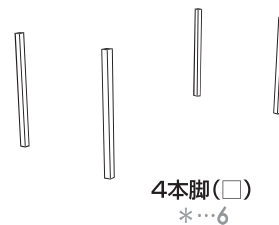

## 天板 品番R04\*\_ \_のうち、\*には天板ナンバーが入ります。

**PREMIUM \*...2**  
フシの少ない部分を厳選した最上グレード。  
ハギ幅は約100mm。

**LAMINAR25 \*...3**  
白太も採用することで、色の濃淡が組み合わさり  
天然の縞模様。ハギ幅は25mm。

**MOSAIC \*...6**  
大小や濃淡など様々な材を組み合わせることで  
天然のモザイク柄に。ハギ幅は25mm。

## 脚 品番R04\*\_ \_のうち、\*には脚ナンバーが入ります。

**スチール脚  
\*...1**

**口の字脚  
\*...2**

**4本脚(○)  
\*...4**

**パネル脚  
\*...5**

**4本脚(□)  
\*...6**

## 面形状 品番R04\*\_ \_\*のうち、\*には形状ナンバーが入ります。

加工木口	2 sides	4 sides	4 sides 4 curved sides
形状	 *...1	 *...3	 *...6
∠45+5mm straight	 *...1	 *...3	 *...6
R5+R40	 *...2	 *...4	 *...7
straight	 *...5	 *...5	 *...8