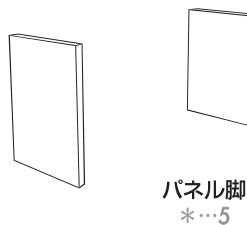

## 天板 品番R04\*\_ \_のうち、\*には天板ナンバーが入ります。

**PREMIUM \*...2**  
フシの少ない部分を厳選した最上グレード。  
ハギ幅は約100mm。

**LAMINAR25 \*...3**  
白太も採用することで、色の濃淡が組み合わさり  
天然の縞模様。ハギ幅は25mm。

**MOSAIC \*...6**  
大小や濃淡など様々な材を組み合わせることで  
天然のモザイク柄に。ハギ幅は25mm。

## 脚 品番R04\*\_ \_のうち、\*には脚ナンバーが入ります。

**スチール脚  
\*...1**

**口の字脚  
\*...2**

**4本脚(○)  
\*...4**

**パネル脚  
\*...5**

**4本脚(□)  
\*...6**

## 面形状 品番R04\*\_ \_\*のうち、\*には形状ナンバーが入ります。

加工木口	2 sides	4 sides	4 sides 4 curved sides
形状	 *...1	 *...3	 *...6
∠45+5mm straight	 *...1	 *...3	 *...6
R5+R40	 *...2	 *...4	 *...7
straight	 *...5	 *...5	 *...8