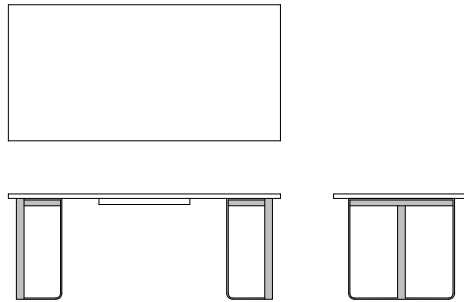

## ダイニングテーブル MOSAIC × スチール脚【ウォールナット仕様】

	900 (690)	1400 (890・1040・ 1190)	1500 (990・1140・ 1290)	1600 (1090・1240・ 1390)	1650 (1140・1290・ 1440)	1700 (1190・1340・ 1490)	1750 (1240・1390・ 1540)	1800 (1290・1440・ 1590)	1850 (1340・1490・ 1640)	1900 (1390・1540・ 1690)	1950 (1440・1590・ 1740)	2000 (1490・1640・ 1790)
850 (682)		R0461_M ¥240,900 <small>(税込) ¥219,000 (税抜)</small>	R0461_C ¥246,400 <small>(税込) ¥224,000 (税抜)</small>	R0461_A ¥254,100 <small>(税込) ¥231,000 (税抜)</small>	R0461_X ¥262,900 <small>(税込) ¥239,000 (税抜)</small>							
900 (682)	R0461_S ¥198,000 <small>(税込) ¥180,000 (税抜)</small>					R0461_D ¥259,600 <small>(税込) ¥236,000 (税抜)</small>	R0461_E ¥262,900 <small>(税込) ¥239,000 (税抜)</small>	R0461_L ¥266,200 <small>(税込) ¥242,000 (税抜)</small>				
950 (682)								R0461_F ¥278,300 <small>(税込) ¥253,000 (税抜)</small>	R0461_H ¥281,600 <small>(税込) ¥256,000 (税抜)</small>	R0461_J ¥284,900 <small>(税込) ¥259,000 (税抜)</small>	R0461_B ¥288,200 <small>(税込) ¥262,000 (税抜)</small>	