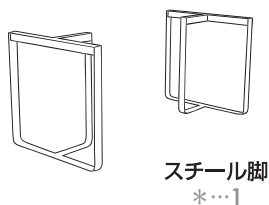

# ordertable Table

天板は3種類、脚は5種類、面形状は8種類の中からお好きなものを組み合わせられるオーダーテーブル。  
インテリアに合わせて選んだり、家族にとって居心地の良いカタチを選んでください。

## 天板 品番R04\*\_ \_のうち、\*には天板ナンバーが入ります。

**PREMIUM \*...2**  
フシの少ない部分を厳選した最上グレード。  
ハギ幅は約100mm。

**LAMINAR25 \*...3**  
白太も採用することで、色の濃淡が組み合わさり  
天然の縞模様。ハギ幅は25mm。

**MOSAIC \*...6**  
大小や濃淡など様々な材を組み合わせることで  
天然のモザイク柄に。ハギ幅は25mm。

## 脚 品番R04\*\_ \_のうち、\*には脚ナンバーが入ります。

**スチール脚  
\*...1**

**口の字脚  
\*...2**

**4本脚(○)  
\*...4**

**パネル脚  
\*...5**

**4本脚(□)  
\*...6**

## 面形状 品番R04\*\_ \_\*のうち、\*には形状ナンバーが入ります。

加工木口	2 sides	4 sides	4 sides 4 curved sides
形状	 *...1	 *...3	 *...6
∠45+5mm straight	 *...1	 *...3	 *...6
R5+R40	 *...2	 *...4	 *...7
straight	 *...5	 *...5	 *...8