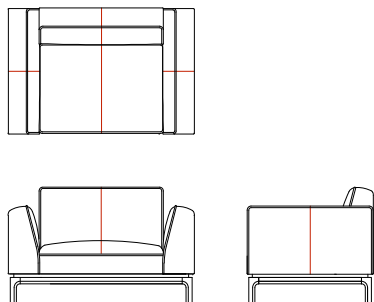

# OKA

design by Mikiya Kobayashi

ソファ本体のマジックテープの接着部分を削り込むことで、カバーの仕舞が美しくなる仕様に。ご自宅でカバーのメンテナンスをしても、簡単に職人が仕上げたように整えることができます。

ソファは肘の有無やベンチタイプなど、豊富なバリエーションからお選びいただけます。テーブルは正方形タイプと長方形タイプがあるため、ソファの間に配置して使用することもおすすめです。デスクやシェルフなどの周辺アイテムもソファのサイズに合わせて様々なサイズをご用意していますので、家族のリビングでの過ごし方に合わせて組み合わせることができます。

# OKA

design by Mikiya Kobayashi

リビングテーブルは天板を開けて中に物を収納できます。また、テーブル内に配線口を設置しており、スマートフォンなどの充電も可能です。生活感をスマートに隠してくれる存在です。

天板には手掛かりがついているため開けやすく、ソフトクローズを使用しているため優しく閉まる仕様です。

シェルフは高さと奥行をそれぞれ 2 種類ご用意しています。可動棚になっており、用途に合わせて収納しやすい環境をつくることができます。

## 両肘ソファ L09110A

W/1230 D/835 H/765 SH/425 AH/640

	Walnut/Cherry	Oak	Cover
FO	¥ 387,200 (税込) ¥ 352,000 (税抜)	¥ 378,400 (税込) ¥ 344,000 (税抜)	-
FJ	¥ 369,600 (税込) ¥ 336,000 (税抜)	¥ 360,800 (税込) ¥ 328,000 (税抜)	-
LV	¥ 323,400 (税込) ¥ 294,000 (税抜)	¥ 314,600 (税込) ¥ 286,000 (税抜)	-
S	¥ 250,800 (税込) ¥ 228,000 (税抜)	¥ 242,000 (税込) ¥ 220,000 (税抜)	¥ 92,400 (税込) ¥ 84,000 (税抜)
C	¥ 232,100 (税込) ¥ 211,000 (税抜)	¥ 223,300 (税込) ¥ 203,000 (税抜)	¥ 73,700 (税込) ¥ 67,000 (税抜)
B	¥ 222,200 (税込) ¥ 202,000 (税抜)	¥ 213,400 (税込) ¥ 194,000 (税抜)	¥ 63,800 (税込) ¥ 58,000 (税抜)
A	¥ 213,400 (税込) ¥ 194,000 (税抜)	¥ 204,600 (税込) ¥ 186,000 (税抜)	¥ 55,000 (税込) ¥ 50,000 (税抜)