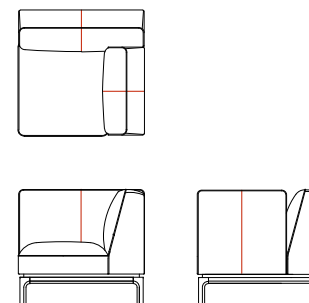

## 右肘コーナーソファ L09120R

W/835 D/835 H/765 SH/425

	Walnut/Cherry	Oak	Cover
FO	¥ 284,900 (税込) ¥ 259,000 (税抜)	¥ 278,300 (税込) ¥ 253,000 (税抜)	-
FJ	¥ 271,700 (税込) ¥ 247,000 (税抜)	¥ 265,100 (税込) ¥ 241,000 (税抜)	-
LV	¥ 238,700 (税込) ¥ 217,000 (税抜)	¥ 232,100 (税込) ¥ 211,000 (税抜)	-
S	¥ 188,100 (税込) ¥ 171,000 (税抜)	¥ 181,500 (税込) ¥ 165,000 (税抜)	¥ 68,200 (税込) ¥ 62,000 (税抜)
C	¥ 174,900 (税込) ¥ 159,000 (税抜)	¥ 168,300 (税込) ¥ 153,000 (税抜)	¥ 55,000 (税込) ¥ 50,000 (税抜)
B	¥ 168,300 (税込) ¥ 153,000 (税抜)	¥ 161,700 (税込) ¥ 147,000 (税抜)	¥ 48,400 (税込) ¥ 44,000 (税抜)
A	¥ 161,700 (税込) ¥ 147,000 (税抜)	¥ 155,100 (税込) ¥ 141,000 (税抜)	¥ 41,800 (税込) ¥ 38,000 (税抜)

## 左肘コーナーソファ L09120L

W/835 D/835 H/765 SH/425

	Walnut/Cherry	Oak	Cover
FO	¥ 284,900 (税込) ¥ 259,000 (税抜)	¥ 278,300 (税込) ¥ 253,000 (税抜)	-
FJ	¥ 271,700 (税込) ¥ 247,000 (税抜)	¥ 265,100 (税込) ¥ 241,000 (税抜)	-
LV	¥ 238,700 (税込) ¥ 217,000 (税抜)	¥ 232,100 (税込) ¥ 211,000 (税抜)	-
S	¥ 188,100 (税込) ¥ 171,000 (税抜)	¥ 181,500 (税込) ¥ 165,000 (税抜)	¥ 68,200 (税込) ¥ 62,000 (税抜)
C	¥ 174,900 (税込) ¥ 159,000 (税抜)	¥ 168,300 (税込) ¥ 153,000 (税抜)	¥ 55,000 (税込) ¥ 50,000 (税抜)
B	¥ 168,300 (税込) ¥ 153,000 (税抜)	¥ 161,700 (税込) ¥ 147,000 (税抜)	¥ 48,400 (税込) ¥ 44,000 (税抜)
A	¥ 161,700 (税込) ¥ 147,000 (税抜)	¥ 155,100 (税込) ¥ 141,000 (税抜)	¥ 41,800 (税込) ¥ 38,000 (税抜)