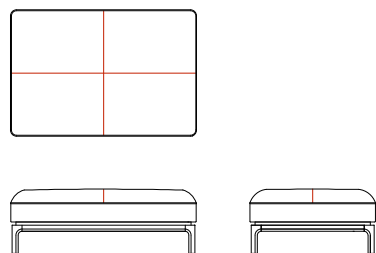

ワイド2Pベンチ X02640S

W/1240 D/840 H/425

	Walnut/Cherry	Oak	Cover
FO	¥ 233,200 (税込) ¥ 212,000 (税抜)	¥ 223,300 (税込) ¥ 203,000 (税抜)	-
FJ	¥ 224,400 (税込) ¥ 204,000 (税抜)	¥ 214,500 (税込) ¥ 195,000 (税抜)	-
LV	¥ 202,400 (税込) ¥ 184,000 (税抜)	¥ 192,500 (税込) ¥ 175,000 (税抜)	-
S	¥ 170,500 (税込) ¥ 155,000 (税抜)	¥ 160,600 (税込) ¥ 146,000 (税抜)	¥ 53,900 (税込) ¥ 49,000 (税抜)
C	¥ 160,600 (税込) ¥ 146,000 (税抜)	¥ 150,700 (税込) ¥ 137,000 (税抜)	¥ 44,000 (税込) ¥ 40,000 (税抜)
B	¥ 154,000 (税込) ¥ 140,000 (税抜)	¥ 144,100 (税込) ¥ 131,000 (税抜)	¥ 37,400 (税込) ¥ 34,000 (税抜)
A	¥ 149,600 (税込) ¥ 136,000 (税抜)	¥ 139,700 (税込) ¥ 127,000 (税抜)	¥ 33,000 (税込) ¥ 30,000 (税抜)