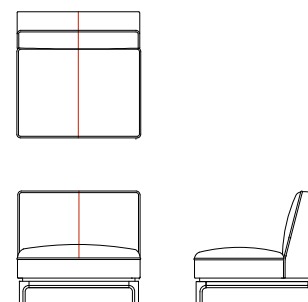

肘無ソファ L09110N

W/820 D/835 H/765 SH/425

	Walnut/Cherry	Oak	Cover
FO	¥ 238,700 (税込) ¥ 217,000 (税抜)	¥ 231,000 (税込) ¥ 210,000 (税抜)	-
FJ	¥ 228,800 (税込) ¥ 208,000 (税抜)	¥ 221,100 (税込) ¥ 201,000 (税抜)	-
LV	¥ 203,500 (税込) ¥ 185,000 (税抜)	¥ 195,800 (税込) ¥ 178,000 (税抜)	-
S	¥ 161,700 (税込) ¥ 147,000 (税抜)	¥ 154,000 (税込) ¥ 140,000 (税抜)	¥ 53,900 (税込) ¥ 49,000 (税抜)
C	¥ 151,800 (税込) ¥ 138,000 (税抜)	¥ 144,100 (税込) ¥ 131,000 (税抜)	¥ 44,000 (税込) ¥ 40,000 (税抜)
B	¥ 146,300 (税込) ¥ 133,000 (税抜)	¥ 138,600 (税込) ¥ 126,000 (税抜)	¥ 38,500 (税込) ¥ 35,000 (税抜)
A	¥ 140,800 (税込) ¥ 128,000 (税抜)	¥ 133,100 (税込) ¥ 121,000 (税抜)	¥ 33,000 (税込) ¥ 30,000 (税抜)

・表示価格は2021年6月現在のメーカー希望小売り価格です。

・(対応木) ウォールナット材, ブラックチェリー材, オーク材

・(対応塗装色) ウレタン塗装

・(対応張地) FO: オイル調革 FJ: セミアニリン革 LV: 本革 S/C/B/A: ファブリックタイプ