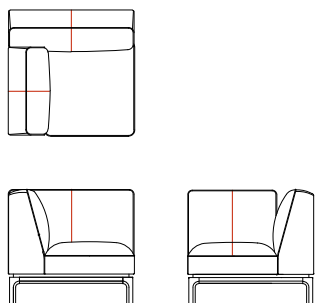

## 右肘コーナーソファ L09120R

W/835 D/835 H/765 SH/425

	Walnut/Cherry	Oak	Cover
FO	¥ 284,900 (税込) ¥ 259,000 (税抜)	¥ 278,300 (税込) ¥ 253,000 (税抜)	-
FJ	¥ 271,700 (税込) ¥ 247,000 (税抜)	¥ 265,100 (税込) ¥ 241,000 (税抜)	-
LV	¥ 238,700 (税込) ¥ 217,000 (税抜)	¥ 232,100 (税込) ¥ 211,000 (税抜)	-
S	¥ 188,100 (税込) ¥ 171,000 (税抜)	¥ 181,500 (税込) ¥ 165,000 (税抜)	¥ 68,200 (税込) ¥ 62,000 (税抜)
C	¥ 174,900 (税込) ¥ 159,000 (税抜)	¥ 168,300 (税込) ¥ 153,000 (税抜)	¥ 55,000 (税込) ¥ 50,000 (税抜)
B	¥ 168,300 (税込) ¥ 153,000 (税抜)	¥ 161,700 (税込) ¥ 147,000 (税抜)	¥ 48,400 (税込) ¥ 44,000 (税抜)
A	¥ 161,700 (税込) ¥ 147,000 (税抜)	¥ 155,100 (税込) ¥ 141,000 (税抜)	¥ 41,800 (税込) ¥ 38,000 (税抜)