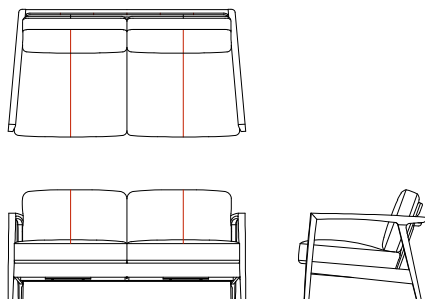

ワイド2Pソファ L09100F
W/1570 D/845 H/735 SH/405 AH/580

	Walnut/Cherry	Oak	Cover
FO	¥ 581,900 (税込) ¥ 529,000 (税抜)	¥ 548,900 (税込) ¥ 499,000 (税抜)	¥ 220,000 (税込) ¥ 200,000 (税抜)
FJ	¥ 559,900 (税込) ¥ 509,000 (税抜)	¥ 526,900 (税込) ¥ 479,000 (税抜)	¥ 204,600 (税込) ¥ 186,000 (税抜)
LV	¥ 504,900 (税込) ¥ 459,000 (税抜)	¥ 471,900 (税込) ¥ 429,000 (税抜)	¥ 162,800 (税込) ¥ 148,000 (税抜)
S	¥ 397,100 (税込) ¥ 361,000 (税抜)	¥ 364,100 (税込) ¥ 331,000 (税抜)	¥ 81,400 (税込) ¥ 74,000 (税抜)
C	¥ 374,000 (税込) ¥ 340,000 (税抜)	¥ 341,000 (税込) ¥ 310,000 (税抜)	¥ 62,700 (税込) ¥ 57,000 (税抜)
B	¥ 360,800 (税込) ¥ 328,000 (税抜)	¥ 327,800 (税込) ¥ 298,000 (税抜)	¥ 52,800 (税込) ¥ 48,000 (税抜)
A	¥ 349,800 (税込) ¥ 318,000 (税抜)	¥ 316,800 (税込) ¥ 288,000 (税抜)	¥ 44,000 (税込) ¥ 40,000 (税抜)

・表示価格は2021年6月現在のメーカー希望小売価格です。

・(対応木) ウォールナット材, ブラックチェリー材, オーク材

・(対応塗装色) ウレタン塗装

・(対応張地) FO: オイル調革 FJ: セミアニリン革 LV: 本革 S / C / B / A: ファブリック タイプ BW: ソフトレザー