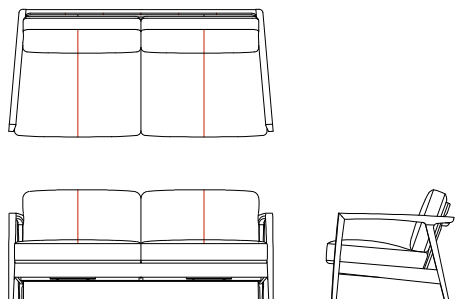

3Pソファ L09100S

W/1750 D/845 H/735 SH/405 AH/580

	Walnut/Cherry	Oak	Cover
FO	¥ 634,700 (税込) ¥ 577,000 (税抜)	¥ 599,500 (税込) ¥ 545,000 (税抜)	¥ 245,300 (税込) ¥ 223,000 (税抜)
FJ	¥ 611,600 (税込) ¥ 556,000 (税抜)	¥ 576,400 (税込) ¥ 524,000 (税抜)	¥ 226,600 (税込) ¥ 206,000 (税抜)
LV	¥ 548,900 (税込) ¥ 499,000 (税抜)	¥ 513,700 (税込) ¥ 467,000 (税抜)	¥ 180,400 (税込) ¥ 164,000 (税抜)
S	¥ 420,200 (税込) ¥ 382,000 (税抜)	¥ 385,000 (税込) ¥ 350,000 (税抜)	¥ 82,500 (税込) ¥ 75,000 (税抜)
C	¥ 397,100 (税込) ¥ 361,000 (税抜)	¥ 361,900 (税込) ¥ 329,000 (税抜)	¥ 63,800 (税込) ¥ 58,000 (税抜)
B	¥ 383,900 (税込) ¥ 349,000 (税抜)	¥ 348,700 (税込) ¥ 317,000 (税抜)	¥ 53,900 (税込) ¥ 49,000 (税抜)
A	¥ 372,900 (税込) ¥ 339,000 (税抜)	¥ 336,600 (税込) ¥ 306,000 (税抜)	¥ 45,100 (税込) ¥ 41,000 (税抜)

・表示価格は2021年6月現在のメーカー希望小売り価格です。

・(対応木) ウォールナット材, ブラックチェリー材, オーク材

・(対応塗装色) ウレタン塗装

・(対応張地) FO: オイル調革   FJ: セミアニリン革   LV: 本革   S / C / B / A: ファブリックタイプ   BW: ソフトレザー