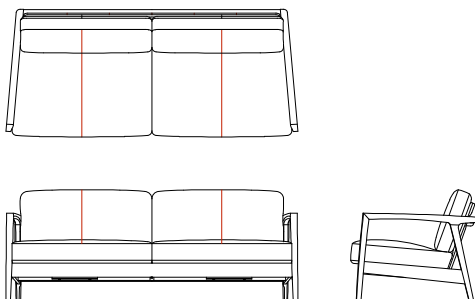

ワイド3Pソファ L09100P

W/1930 D/845 H/735 SH/405 AH/580

	Walnut/Cherry	Oak	Cover
FO	¥ 693,000 (税込) ¥ 630,000 (税抜)	¥ 656,700 (税込) ¥ 597,000 (税抜)	¥ 271,700 (税込) ¥ 247,000 (税抜)
FJ	¥ 666,600 (税込) ¥ 606,000 (税抜)	¥ 630,300 (税込) ¥ 573,000 (税抜)	¥ 250,800 (税込) ¥ 228,000 (税抜)
LV	¥ 597,300 (税込) ¥ 543,000 (税抜)	¥ 561,000 (税込) ¥ 510,000 (税抜)	¥ 200,200 (税込) ¥ 182,000 (税抜)
S	¥ 445,500 (税込) ¥ 405,000 (税抜)	¥ 409,200 (税込) ¥ 372,000 (税抜)	¥ 84,700 (税込) ¥ 77,000 (税抜)
C	¥ 422,400 (税込) ¥ 384,000 (税抜)	¥ 386,100 (税込) ¥ 351,000 (税抜)	¥ 66,000 (税込) ¥ 60,000 (税抜)
B	¥ 409,200 (税込) ¥ 372,000 (税抜)	¥ 372,900 (税込) ¥ 339,000 (税抜)	¥ 56,100 (税込) ¥ 51,000 (税抜)
A	¥ 398,200 (税込) ¥ 362,000 (税抜)	¥ 361,900 (税込) ¥ 329,000 (税抜)	¥ 47,300 (税込) ¥ 43,000 (税抜)

・表示価格は2021年6月現在のメーカー希望小売価格です。

・(対応木) ウォールナット材, ブラックチェリー材, オーク材

・(対応塗装色) ウレタン塗装

・(対応張地) FO: オイル調革   FJ: セミアニリン革   LV: 本革   S / C / B / A: ファブリックタイプ   BW: ソフトレザー