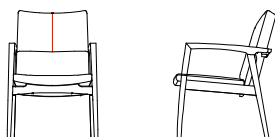

# Koti

design by Kazushi Suzuki

Koti シリーズ特有の直線的なフレームを踏襲し、Koti のダイニングセットと組み合わせやすいデザインに。空間の統一感を保ちながら、追加アイテムとしても取り入れやすくなっています。後ろ貫をなくすことですっきりとした印象に。背クッションにもシャープなラインを施し、クッションのボリューム感やフレームのエッジ感とのバランスを美しくまとめています。

# Koti

design by Kazushi Suzuki

“前から見たときの座クッションは、どの曲面が最適だろうか。”  
“背クッションの腰あたりはこれで良いのだろうか。”  
何度も試作を繰り返し、検証しました。

体へ寄り添う形状と、心地よいクッション性でダイニングに寛ぎの空間を作ります。  
体に負担を掛けずに長時間座ることができるため、  
パーソナルチェアとしてリビングや書斎に合わせることもおすすめです。

## LDチェア D04600A

W/600 D/675 H/850 SH/430 AH/630

	Walnut/Cherry	Oak
FO	¥ <b>154,000</b> (税込) ¥ 140,000 (税抜)	¥ <b>140,800</b> (税込) ¥ 128,000 (税抜)
FJ	¥ <b>150,700</b> (税込) ¥ 137,000 (税抜)	¥ <b>136,400</b> (税込) ¥ 124,000 (税抜)
LV	¥ <b>139,700</b> (税込) ¥ 127,000 (税抜)	¥ <b>125,400</b> (税込) ¥ 114,000 (税抜)
S	¥ <b>117,700</b> (税込) ¥ 107,000 (税抜)	¥ <b>104,500</b> (税込) ¥ 95,000 (税抜)
C	¥ <b>113,300</b> (税込) ¥ 103,000 (税抜)	¥ <b>100,100</b> (税込) ¥ 91,000 (税抜)
B	¥ <b>111,100</b> (税込) ¥ 101,000 (税抜)	¥ <b>97,900</b> (税込) ¥ 89,000 (税抜)
A	¥ <b>110,000</b> (税込) ¥ 100,000 (税抜)	¥ <b>95,700</b> (税込) ¥ 87,000 (税抜)
BW	¥ <b>112,200</b> (税込) ¥ 102,000 (税抜)	¥ <b>99,000</b> (税込) ¥ 90,000 (税抜)