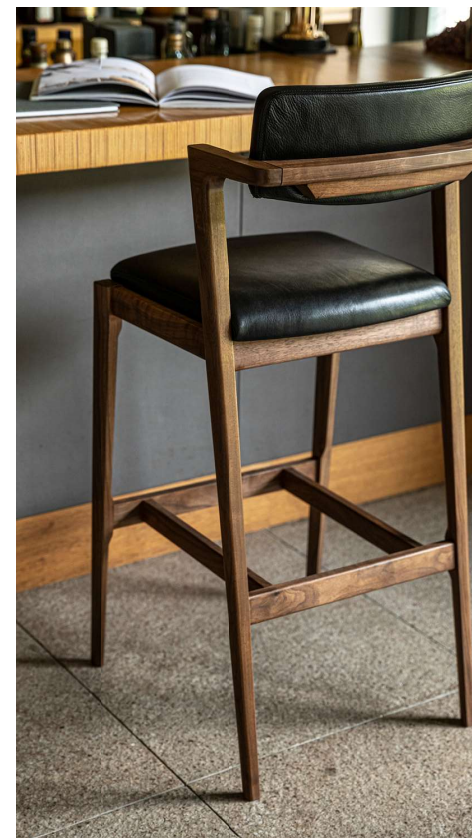

今日も1日頑張った自分を褒めて、また明日からも頑張ることができる。
そんな大人の一杯を楽しめるような空間へと導いてくれます。

Koti カウンターチェア
design by Kazushi Suzuki

D04590 N OW FO13

W/465 D/490 H/1020 SH/730 AH/930

OW / ウォールナット オイル塗装

FO13 / 本革 オイル調革

¥111,100(税込) ¥101,000(税抜)

Koti

design by Kazushi Suzuki

Koti シリーズ特有の直線的なフレームを踏襲し、Koti のダイニングセットと組み合わせやすいデザインに。空間の統一感を保ちながら、追加アイテムとしても取り入れやすくなっています。サイズをコンパクトにまとめることでカウンターに溶け込みやすい存在感。細いフレームの後ろ姿から感じさせる儚さや繊細さが、カウンターを洗練された空間へと導いてくれます。

Koti の持つシャープな印象をカウンターチェアに落とし込むことで、目に留まる度に「美しい」と感じさせ、私たちの心を満たしてくれるチェアです。

Koti

design by Kazushi Suzuki

これまでの同シリーズのチェアと比べると、背クッションや座クッションは小さいサイズへと変更されました。座角がついておらず、“ちょい肘”仕様と合わさって、シートハイが高いカウンターチェアでも立ち座りがしやすいです。また、肘を掛けたリカウンターに身を預けてホッと一息つくことができます。至福のひと時が過ごせるカウンターインテリアを叶えます。