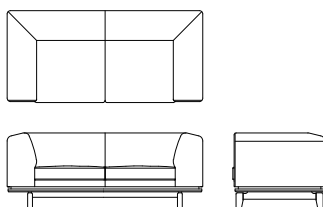

## 両肘ワイド3Pソファ L09021P **WN**

[W/2200 D/850 H/710 SH/420]

	ウォールナット仕様 チェリー仕様 L09021P__	オーク仕様 L09021P__	替えカバー L0902KP__
オイル調革FO	¥630,300(税込)	¥609,400(税込)	
総本革ミアニルFJ	¥601,700(税込)	¥579,700(税込)	
総本革LV	¥502,700(税込)	¥481,800(税込)	
布Sタイプ	¥374,000(税込)	¥352,000(税込)	¥140,800(税込)
布Cタイプ	¥344,300(税込)	¥322,300(税込)	¥111,100(税込)
布Bタイプ	¥328,900(税込)	¥308,000(税込)	¥95,700(税込)
布Aタイプ	¥314,600(税込)	¥292,600(税込)	¥81,400(税込)

## 両肘3Pソファ L09021S **WN**

[W/2040 D/850 H/710 SH/420]

	ウォールナット仕様 チェリー仕様 L09021S__	オーク仕様 L09021S__	替えカバー L0902KS__
オイル調革FO	¥562,100(税込)	¥543,400(税込)	
総本革ミアニルFJ	¥535,700(税込)	¥515,900(税込)	
総本革LV	¥447,700(税込)	¥429,000(税込)	
布Sタイプ	¥342,100(税込)	¥322,300(税込)	¥133,100(税込)
布Cタイプ	¥312,400(税込)	¥292,600(税込)	¥103,400(税込)
布Bタイプ	¥297,000(税込)	¥278,300(税込)	¥89,100(税込)
布Aタイプ	¥282,700(税込)	¥262,900(税込)	¥73,700(税込)

## 両肘ワイド2Pソファ L09021F **WN**

[W/1810 D/850 H/710 SH/420]

	ウォールナット仕様 チェリー仕様 L09021F__	オーク仕様 L09021F__	替えカバー L0902KF__
オイル調革FO	¥500,500(税込)	¥482,900(税込)	
総本革ミアニルFJ	¥476,300(税込)	¥459,800(税込)	
総本革LV	¥400,400(税込)	¥383,900(税込)	
布Sタイプ	¥320,100(税込)	¥303,600(税込)	¥130,900(税込)
布Cタイプ	¥290,400(税込)	¥273,900(税込)	¥101,200(税込)
布Bタイプ	¥275,000(税込)	¥257,400(税込)	¥85,800(税込)
布Aタイプ	¥260,700(税込)	¥244,200(税込)	¥71,500(税込)