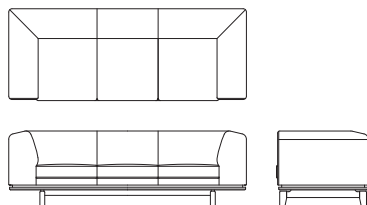

# Novo Sofa

## 両肘ワイド3Pソファ L09021P **WN**

[W/2200 D/850 H/710 SH/420]

	ウォールナット仕様 チェリー仕様 L09021P__	オーク仕様 L09021P__	替えカバー L0902KP__
オイル調革FO	¥630,300(税込)	¥609,400(税込)	
総本革ミアニルFJ	¥601,700(税込)	¥579,700(税込)	
総本革LV	¥502,700(税込)	¥481,800(税込)	
布Sタイプ	¥374,000(税込)	¥352,000(税込)	¥140,800(税込)
布Cタイプ	¥344,300(税込)	¥322,300(税込)	¥111,100(税込)
布Bタイプ	¥328,900(税込)	¥308,000(税込)	¥95,700(税込)
布Aタイプ	¥314,600(税込)	¥292,600(税込)	¥81,400(税込)

## 両肘3Pソファ L09021S **WN**

[W/2040 D/850 H/710 SH/420]

	ウォールナット仕様 チェリー仕様 L09021S__	オーク仕様 L09021S__	替えカバー L0902KS__
オイル調革FO	¥562,100(税込)	¥543,400(税込)	
総本革ミアニルFJ	¥535,700(税込)	¥515,900(税込)	
総本革LV	¥447,700(税込)	¥429,000(税込)	
布Sタイプ	¥342,100(税込)	¥322,300(税込)	¥133,100(税込)
布Cタイプ	¥312,400(税込)	¥292,600(税込)	¥103,400(税込)
布Bタイプ	¥297,000(税込)	¥278,300(税込)	¥89,100(税込)
布Aタイプ	¥282,700(税込)	¥262,900(税込)	¥73,700(税込)

## 両肘ワイド2Pソファ L09021F **WN**

[W/1810 D/850 H/710 SH/420]

	ウォールナット仕様 チェリー仕様 L09021F__	オーク仕様 L09021F__	替えカバー L0902KF__
オイル調革FO	¥500,500(税込)	¥482,900(税込)	
総本革ミアニルFJ	¥476,300(税込)	¥459,800(税込)	
総本革LV	¥400,400(税込)	¥383,900(税込)	
布Sタイプ	¥320,100(税込)	¥303,600(税込)	¥130,900(税込)
布Cタイプ	¥290,400(税込)	¥273,900(税込)	¥101,200(税込)
布Bタイプ	¥275,000(税込)	¥257,400(税込)	¥85,800(税込)
布Aタイプ	¥260,700(税込)	¥244,200(税込)	¥71,500(税込)