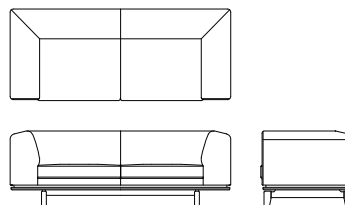

# Novo Sofa

## 両肘ワイド3Pソファ L09021P **WN**

[W/2200 D/850 H/710 SH/420]

	ウォールナット仕様 チェリー仕様 L09021P__	オーク仕様 L09021P__	替えカバー L0902KP__
オイル調革FO	¥630,300(税込)	¥609,400(税込)	
総本革ミアニルFJ	¥601,700(税込)	¥579,700(税込)	
総本革LV	¥502,700(税込)	¥481,800(税込)	
布Sタイプ	¥374,000(税込)	¥352,000(税込)	¥140,800(税込)
布Cタイプ	¥344,300(税込)	¥322,300(税込)	¥111,100(税込)
布Bタイプ	¥328,900(税込)	¥308,000(税込)	¥95,700(税込)
布Aタイプ	¥314,600(税込)	¥292,600(税込)	¥81,400(税込)

## 両肘3Pソファ L09021S **WN**

[W/2040 D/850 H/710 SH/420]

	ウォールナット仕様 チェリー仕様 L09021S__	オーク仕様 L09021S__	替えカバー L0902KS__
オイル調革FO	¥562,100(税込)	¥543,400(税込)	
総本革ミアニルFJ	¥535,700(税込)	¥515,900(税込)	
総本革LV	¥447,700(税込)	¥429,000(税込)	
布Sタイプ	¥342,100(税込)	¥322,300(税込)	¥133,100(税込)
布Cタイプ	¥312,400(税込)	¥292,600(税込)	¥103,400(税込)
布Bタイプ	¥297,000(税込)	¥278,300(税込)	¥89,100(税込)
布Aタイプ	¥282,700(税込)	¥262,900(税込)	¥73,700(税込)

## 両肘ワイド2Pソファ L09021F **WN**

[W/1810 D/850 H/710 SH/420]

	ウォールナット仕様 チェリー仕様 L09021F__	オーク仕様 L09021F__	替えカバー L0902KF__
オイル調革FO	¥500,500(税込)	¥482,900(税込)	
総本革ミアニルFJ	¥476,300(税込)	¥459,800(税込)	
総本革LV	¥400,400(税込)	¥383,900(税込)	
布Sタイプ	¥320,100(税込)	¥303,600(税込)	¥130,900(税込)
布Cタイプ	¥290,400(税込)	¥273,900(税込)	¥101,200(税込)
布Bタイプ	¥275,000(税込)	¥257,400(税込)	¥85,800(税込)
布Aタイプ	¥260,700(税込)	¥244,200(税込)	¥71,500(税込)