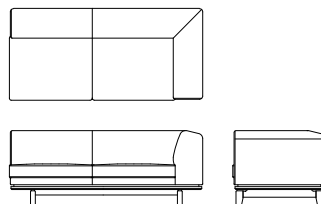

左肘ワイド3Pソファ L09031L **WN**

[W/2210 D/850 H/710 SH/420]

	ウォールナット仕様 チェリー仕様 L09031L__	オーク仕様 L09031L__	替えカバー L0903KL__
オイル調革FO	¥554,400(税込)	¥534,600(税込)	
総本革アクリルFJ	¥528,000(税込)	¥508,200(税込)	
総本革LV	¥448,800(税込)	¥429,000(税込)	
布Sタイプ	¥339,900(税込)	¥320,100(税込)	¥122,100(税込)
布Cタイプ	¥316,800(税込)	¥295,900(税込)	¥97,900(税込)
布Bタイプ	¥303,600(税込)	¥282,700(税込)	¥84,700(税込)
布Aタイプ	¥291,500(税込)	¥271,700(税込)	¥72,600(税込)

左肘3Pソファ L09021H **WN**

[W/1790 D/850 H/710 SH/420]

	ウォールナット仕様 チェリー仕様 L09021H__	オーク仕様 L09021H__	替えカバー L0902KH__
オイル調革FO	¥463,100(税込)	¥444,400(税込)	
総本革アクリルFJ	¥441,100(税込)	¥423,500(税込)	
総本革LV	¥372,900(税込)	¥355,300(税込)	
布Sタイプ	¥288,200(税込)	¥270,600(税込)	¥106,700(税込)
布Cタイプ	¥266,200(税込)	¥247,500(税込)	¥84,700(税込)
布Bタイプ	¥253,000(税込)	¥235,400(税込)	¥71,500(税込)
布Aタイプ	¥243,100(税込)	¥224,400(税込)	¥61,600(税込)