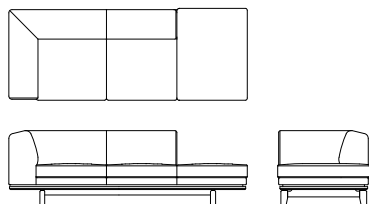

Novo Sofa

右肘ワイド3Pソファ(1P背無) L09031M **WN**

[W/2210 D/850 H/710 SH/420]

	ウォールナット仕様 チェリー仕様 L09031M__	オーク仕様 L09031M__	替えカバー L0903KM__
オイル調革FO	¥542,300(税込)	¥521,400(税込)	
総本革アクリルFJ	¥517,000(税込)	¥497,200(税込)	
総本革LV	¥440,000(税込)	¥420,200(税込)	
布Sタイプ	¥331,100(税込)	¥311,300(税込)	¥115,500(税込)
布Cタイプ	¥310,200(税込)	¥289,300(税込)	¥93,500(税込)
布Bタイプ	¥297,000(税込)	¥277,200(税込)	¥81,400(税込)
布Aタイプ	¥287,100(税込)	¥267,300(税込)	¥70,400(税込)

左肘ワイド3Pソファ(1P背無) L09031H **WN**

[W/2210 D/850 H/710 SH/420]

	ウォールナット仕様 チェリー仕様 L09031H__	オーク仕様 L09031H__	替えカバー L0903KH__
オイル調革FO	¥542,300(税込)	¥521,400(税込)	
総本革アクリルFJ	¥517,000(税込)	¥497,200(税込)	
総本革LV	¥440,000(税込)	¥420,200(税込)	
布Sタイプ	¥331,100(税込)	¥311,300(税込)	¥115,500(税込)
布Cタイプ	¥310,200(税込)	¥289,300(税込)	¥93,500(税込)
布Bタイプ	¥297,000(税込)	¥277,200(税込)	¥81,400(税込)
布Aタイプ	¥287,100(税込)	¥267,300(税込)	¥70,400(税込)