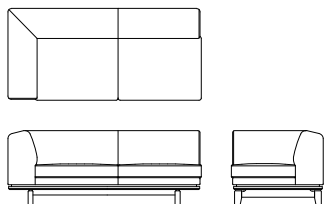

Novo Sofa

右肘3Pソファ L09021M **WN**

[W/1790 D/850 H/710 SH/420]

	ウォールナット仕様 チェリー仕様 L09021M__	オーク仕様 L09021M__	替えカバー L0902KM__
オイル調革FO	¥463,100(税込)	¥444,400(税込)	
総本革アクリルFJ	¥441,100(税込)	¥423,500(税込)	
総本革LV	¥372,900(税込)	¥355,300(税込)	
布Sタイプ	¥288,200(税込)	¥270,600(税込)	¥106,700(税込)
布Cタイプ	¥266,200(税込)	¥247,500(税込)	¥84,700(税込)
布Bタイプ	¥253,000(税込)	¥235,400(税込)	¥71,500(税込)
布Aタイプ	¥243,100(税込)	¥224,400(税込)	¥61,600(税込)