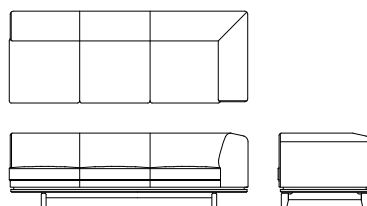

左肘ワイド3Pソファ(1P背無) L09031H **WN**

[W/2210 D/850 H/710 SH/420]

	ウォールナット仕様 チェリー仕様 L09031H__	オーク仕様 L09031H__	替えカバー L0903KH__
オイル調革FO	¥542,300(税込)	¥521,400(税込)	
総本革アクリルFJ	¥517,000(税込)	¥497,200(税込)	
総本革LV	¥440,000(税込)	¥420,200(税込)	
布Sタイプ	¥331,100(税込)	¥311,300(税込)	¥115,500(税込)
布Cタイプ	¥310,200(税込)	¥289,300(税込)	¥93,500(税込)
布Bタイプ	¥297,000(税込)	¥277,200(税込)	¥81,400(税込)
布Aタイプ	¥287,100(税込)	¥267,300(税込)	¥70,400(税込)

右肘ワイド3Pソファ L09031R **WN**

[W/2210 D/850 H/710 SH/420]

	ウォールナット仕様 チェリー仕様 L09031R__	オーク仕様 L09031R__	替えカバー L0903KR__
オイル調革FO	¥554,400(税込)	¥534,600(税込)	
総本革アクリルFJ	¥528,000(税込)	¥508,200(税込)	
総本革LV	¥448,800(税込)	¥429,000(税込)	
布Sタイプ	¥339,900(税込)	¥320,100(税込)	¥122,100(税込)
布Cタイプ	¥316,800(税込)	¥295,900(税込)	¥97,900(税込)
布Bタイプ	¥303,600(税込)	¥282,700(税込)	¥84,700(税込)
布Aタイプ	¥291,500(税込)	¥271,700(税込)	¥72,600(税込)