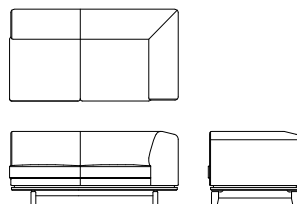

左肘3Pソファ L09021H **WN**

[W/1790 D/850 H/710 SH/420]

	ウォールナット仕様 チェリー仕様 L09021H__	オーク仕様 L09021H__	替えカバー L0902KH__
オイル調革FO	¥463,100(税込)	¥444,400(税込)	
総本革アクリルFJ	¥441,100(税込)	¥423,500(税込)	
総本革LV	¥372,900(税込)	¥355,300(税込)	
布Sタイプ	¥288,200(税込)	¥270,600(税込)	¥106,700(税込)
布Cタイプ	¥266,200(税込)	¥247,500(税込)	¥84,700(税込)
布Bタイプ	¥253,000(税込)	¥235,400(税込)	¥71,500(税込)
布Aタイプ	¥243,100(税込)	¥224,400(税込)	¥61,600(税込)

右肘ワイド2Pソファ L09021R **WN**

[W/1560 D/850 H/710 SH/420]

	ウォールナット仕様 チェリー仕様 L09021R__	オーク仕様 L09021R__	替えカバー L0902KR__
オイル調革FO	¥416,900(税込)	¥399,300(税込)	
総本革アクリルFJ	¥398,200(税込)	¥381,700(税込)	
総本革LV	¥337,700(税込)	¥321,200(税込)	
布Sタイプ	¥270,600(税込)	¥253,000(税込)	¥103,400(税込)
布Cタイプ	¥247,500(税込)	¥231,000(税込)	¥81,400(税込)
布Bタイプ	¥236,500(税込)	¥218,900(税込)	¥69,300(税込)
布Aタイプ	¥225,500(税込)	¥209,000(税込)	¥59,400(税込)