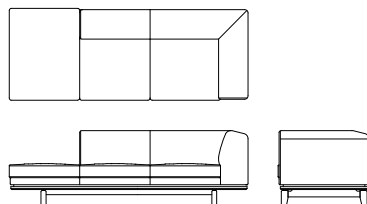

Novo Sofa

右肘ワイド3Pソファ(1P背無) L09031M **WN**

[W/2210 D/850 H/710 SH/420]

	ウォールナット仕様 チェリー仕様 L09031M__	オーク仕様 L09031M__	替えカバー L0903KM__
オイル調革FO	¥542,300(税込)	¥521,400(税込)	
総本革アクリルFJ	¥517,000(税込)	¥497,200(税込)	
総本革LV	¥440,000(税込)	¥420,200(税込)	
布Sタイプ	¥331,100(税込)	¥311,300(税込)	¥115,500(税込)
布Cタイプ	¥310,200(税込)	¥289,300(税込)	¥93,500(税込)
布Bタイプ	¥297,000(税込)	¥277,200(税込)	¥81,400(税込)
布Aタイプ	¥287,100(税込)	¥267,300(税込)	¥70,400(税込)

左肘ワイド3Pソファ(1P背無) L09031H **WN**

[W/2210 D/850 H/710 SH/420]

	ウォールナット仕様 チェリー仕様 L09031H__	オーク仕様 L09031H__	替えカバー L0903KH__
オイル調革FO	¥542,300(税込)	¥521,400(税込)	
総本革アクリルFJ	¥517,000(税込)	¥497,200(税込)	
総本革LV	¥440,000(税込)	¥420,200(税込)	
布Sタイプ	¥331,100(税込)	¥311,300(税込)	¥115,500(税込)
布Cタイプ	¥310,200(税込)	¥289,300(税込)	¥93,500(税込)
布Bタイプ	¥297,000(税込)	¥277,200(税込)	¥81,400(税込)
布Aタイプ	¥287,100(税込)	¥267,300(税込)	¥70,400(税込)