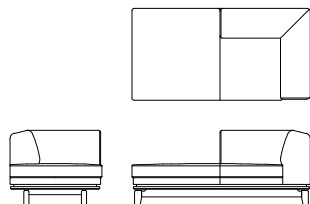

Novo Sofa

右肘シェーズロング L09001M **WN**

[W/850 D/1650 H/710 SH/420]

	ウォールナット仕様 チェリー仕様 L09001M__	オーク仕様 L09001M__	替えカバー L0900KM__
オイル調革FO	¥433,400(税込)	¥411,400(税込)	
総本革アフリカFJ	¥413,600(税込)	¥392,700(税込)	
総本革LV	¥353,100(税込)	¥331,100(税込)	
布Sタイプ	¥284,900(税込)	¥262,900(税込)	¥102,300(税込)
布Cタイプ	¥261,800(税込)	¥240,900(税込)	¥80,300(税込)
布Bタイプ	¥249,700(税込)	¥228,800(税込)	¥67,100(税込)
布Aタイプ	¥239,800(税込)	¥217,800(税込)	¥57,200(税込)