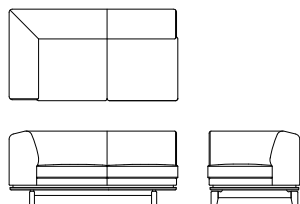

左肘ワイド3Pソファ L09031L **WN**

[W/2210 D/850 H/710 SH/420]

	ウォールナット仕様 チェリー仕様 L09031L__	オーク仕様 L09031L__	替えカバー L0903KL__
オイル調革FO	¥554,400(税込)	¥534,600(税込)	
総本革アクリルFJ	¥528,000(税込)	¥508,200(税込)	
総本革LV	¥448,800(税込)	¥429,000(税込)	
布Sタイプ	¥339,900(税込)	¥320,100(税込)	¥122,100(税込)
布Cタイプ	¥316,800(税込)	¥295,900(税込)	¥97,900(税込)
布Bタイプ	¥303,600(税込)	¥282,700(税込)	¥84,700(税込)
布Aタイプ	¥291,500(税込)	¥271,700(税込)	¥72,600(税込)

左肘3Pソファ L09021H **WN**

[W/1790 D/850 H/710 SH/420]

	ウォールナット仕様 チェリー仕様 L09021H__	オーク仕様 L09021H__	替えカバー L0902KH__
オイル調革FO	¥463,100(税込)	¥444,400(税込)	
総本革アクリルFJ	¥441,100(税込)	¥423,500(税込)	
総本革LV	¥372,900(税込)	¥355,300(税込)	
布Sタイプ	¥288,200(税込)	¥270,600(税込)	¥106,700(税込)
布Cタイプ	¥266,200(税込)	¥247,500(税込)	¥84,700(税込)
布Bタイプ	¥253,000(税込)	¥235,400(税込)	¥71,500(税込)
布Aタイプ	¥243,100(税込)	¥224,400(税込)	¥61,600(税込)