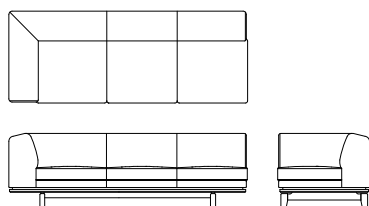

Novo Sofa

右肘ワイド3Pソファ(1P背無) L09031M **WN**

[W/2210 D/850 H/710 SH/420]

	ウォールナット仕様 チェリー仕様 L09031M__	オーク仕様 L09031M__	替えカバー L0903KM__
オイル調革FO	¥542,300(税込)	¥521,400(税込)	
総本革アクリルFJ	¥517,000(税込)	¥497,200(税込)	
総本革LV	¥440,000(税込)	¥420,200(税込)	
布Sタイプ	¥331,100(税込)	¥311,300(税込)	¥115,500(税込)
布Cタイプ	¥310,200(税込)	¥289,300(税込)	¥93,500(税込)
布Bタイプ	¥297,000(税込)	¥277,200(税込)	¥81,400(税込)
布Aタイプ	¥287,100(税込)	¥267,300(税込)	¥70,400(税込)

左肘ワイド3Pソファ(1P背無) L09031H **WN**

[W/2210 D/850 H/710 SH/420]

	ウォールナット仕様 チェリー仕様 L09031H__	オーク仕様 L09031H__	替えカバー L0903KH__
オイル調革FO	¥542,300(税込)	¥521,400(税込)	
総本革アクリルFJ	¥517,000(税込)	¥497,200(税込)	
総本革LV	¥440,000(税込)	¥420,200(税込)	
布Sタイプ	¥331,100(税込)	¥311,300(税込)	¥115,500(税込)
布Cタイプ	¥310,200(税込)	¥289,300(税込)	¥93,500(税込)
布Bタイプ	¥297,000(税込)	¥277,200(税込)	¥81,400(税込)
布Aタイプ	¥287,100(税込)	¥267,300(税込)	¥70,400(税込)