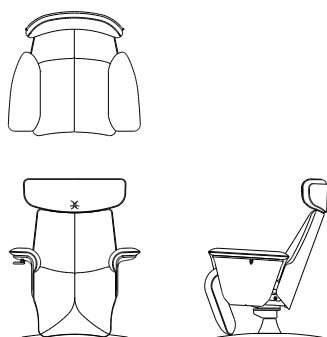

Oceans Reclining Chair

リクライニングチェア P04500A

[W/880 D/845~1430 H/1050~785 SH/455]

	ウォールナット仕様 チェリー仕様 P04500A__	オーク仕様 P04500A__
オイル調革 FO	¥467,500 (税込)	¥467,500 (税込)
総本革 セミアニリンFJ	¥455,400 (税込)	¥455,400 (税込)
総本革 LV	¥404,800 (税込)	¥404,800 (税込)
布Sタイプ	¥343,200 (税込)	¥343,200 (税込)
布Cタイプ	¥330,000 (税込)	¥330,000 (税込)
布Bタイプ	¥323,400 (税込)	¥323,400 (税込)
布Aタイプ	¥316,800 (税込)	¥316,800 (税込)
ソフトレザー BW	¥321,200 (税込)	¥321,200 (税込)