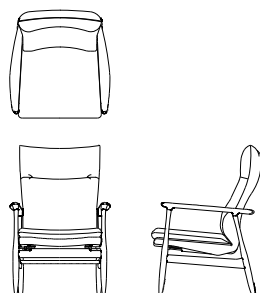

Novo Reclining Chair

リクライニングチェア P04870A OIL WN

[W/660 D/740~945 H/970~915 SH/450]

	ウォールナット仕様 チェリー仕様 P04870A__	オーク仕様 P04870A__
オイル調革 FO	¥246,400 (税込)	¥232,100 (税込)
総本革 セミアニリンFJ	¥239,800 (税込)	¥224,400 (税込)
総本革 LV	¥216,700 (税込)	¥202,400 (税込)
本革/合皮 LW	¥189,200 (税込)	¥174,900 (税込)
布Sタイプ	¥176,000 (税込)	¥161,700 (税込)
布Cタイプ	¥169,400 (税込)	¥154,000 (税込)
布Bタイプ	¥166,100 (税込)	¥150,700 (税込)
布Aタイプ	¥162,800 (税込)	¥147,400 (税込)
ソフトレザー BX	¥158,400 (税込)	¥143,000 (税込)