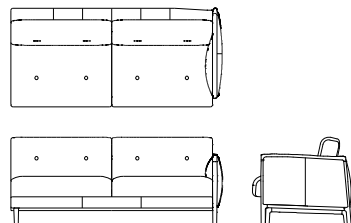

右肘ワイド3Pソファ L08680M [W/1955 D/915 H/805 SH/440] **WN**

	ウォールナット仕様 チェリー仕様 L08680M__	オーク仕様 L08680M__	替えカバー L0868KM__
布Sタイプ/オイル調革FO	¥422,400 (税込)	¥414,700 (税込)	¥80,300 (税込)
布Cタイプ/オイル調革FO	¥405,900 (税込)	¥396,000 (税込)	¥60,500 (税込)
布Bタイプ/オイル調革FO	¥397,100 (税込)	¥386,100 (税込)	¥50,600 (税込)
布Aタイプ/オイル調革FO	¥389,400 (税込)	¥376,200 (税込)	¥40,700 (税込)