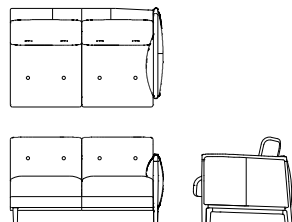

左肘ワイド2Pソファ L08680L [W/1415 D/915 H/805 SH/440] **WN**

	ウォールナット仕様 チェリー仕様 L08680L__	オーク仕様 L08680L__	替えカバー L0868KL__
布Sタイプ/オイル調革FO	¥346,500 (税込)	¥338,800 (税込)	¥67,100 (税込)
布Cタイプ/オイル調革FO	¥328,900 (税込)	¥321,200 (税込)	¥50,600 (税込)
布Bタイプ/オイル調革FO	¥320,100 (税込)	¥312,400 (税込)	¥42,900 (税込)
布Aタイプ/オイル調革FO	¥311,300 (税込)	¥304,700 (税込)	¥35,200 (税込)

対応マテリアル

1. WN WP BC NP LP CS BS BP GP
   FO 布S 布C 布B 布A