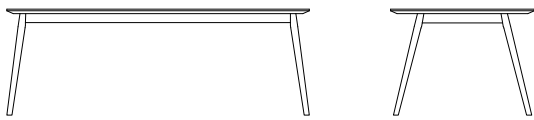

nagi Table

ダイニングテーブル R04450B
【W/2000(1751) D/950(532) H/700】

ウォールナット仕様 チェリー仕様 R04450B__	オーク仕様 R04450B__
¥345,400(税込)	¥288,200(税込)

ダイニングテーブル R04450L
【W/1800(1551) D/900(482) H/700】

ウォールナット仕様 チェリー仕様 R04450L__	オーク仕様 R04450L__
¥308,000(税込)	¥264,000(税込)

ダイニングテーブル R04450X
【W/1650(1401) D/850(432) H/700】

ウォールナット仕様 チェリー仕様 R04450X__	オーク仕様 R04450X__
¥275,000(税込)	¥242,000(税込)

ダイニングテーブル R04450C
【W/1500(1251) D/850(432) H/700】

ウォールナット仕様 チェリー仕様 R04450C__	オーク仕様 R04450C__
¥257,400(税込)	¥225,500(税込)