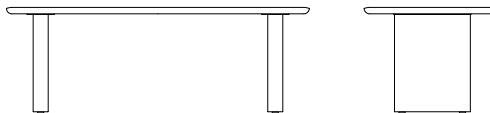

nagi Table

天板下の穴位置の選択により、3パターンの脚間寸法をご利用いただけます。

ダイニングテーブル **R04130G** **WN**
【W/2200 (1800/1650/1500) D/900 H/700】

ウォールナット仕様 チェリー仕様 R04130G__	オーク仕様 R04130G__
¥454,300 (税込)	¥388,300 (税込)

ダイニングテーブル **R04130B** **WN**
【W/2000 (1600/1450/1300) D/900 H/700】

ウォールナット仕様 チェリー仕様 R04130B__	オーク仕様 R04130B__
¥427,900 (税込)	¥356,400 (税込)

ダイニングテーブル **R04130L** **WN**
【W/1800 (1400/1250/1100) D/900 H/700】

ウォールナット仕様 チェリー仕様 R04130L__	オーク仕様 R04130L__
¥400,400 (税込)	¥338,800 (税込)

ダイニングテーブル **R04130X** **WN**
【W/1650 (1250/1100/950) D/850 H/700】

ウォールナット仕様 チェリー仕様 R04130X__	オーク仕様 R04130X__
¥364,100 (税込)	¥315,700 (税込)

ダイニングテーブル **R04130C** **WN**
【W/1500 (1140/990/840) D/850 H/700】

ウォールナット仕様 チェリー仕様 R04130C__	オーク仕様 R04130C__
¥345,400 (税込)	¥303,600 (税込)