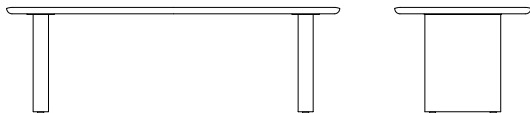

nagi Table

天板下の穴位置の選択により、3パターンの脚間寸法をご利用いただけます。

ダイニングテーブル **R04130G** **WN**
【W/2200 (1800/1650/1500) D/900 H/700】

ウォールナット仕様 チェリー仕様 R04130G__	オーク仕様 R04130G__
¥454,300 (税込)	¥388,300 (税込)

ダイニングテーブル **R04130B** **WN**
【W/2000 (1600/1450/1300) D/900 H/700】

ウォールナット仕様 チェリー仕様 R04130B__	オーク仕様 R04130B__
¥427,900 (税込)	¥356,400 (税込)

ダイニングテーブル **R04130L** **WN**
【W/1800 (1400/1250/1100) D/900 H/700】

ウォールナット仕様 チェリー仕様 R04130L__	オーク仕様 R04130L__
¥400,400 (税込)	¥338,800 (税込)

ダイニングテーブル **R04130X** **WN**
【W/1650 (1250/1100/950) D/850 H/700】

ウォールナット仕様 チェリー仕様 R04130X__	オーク仕様 R04130X__
¥364,100 (税込)	¥315,700 (税込)

ダイニングテーブル **R04130C** **WN**
【W/1500 (1140/990/840) D/850 H/700】

ウォールナット仕様 チェリー仕様 R04130C__	オーク仕様 R04130C__
¥345,400 (税込)	¥303,600 (税込)