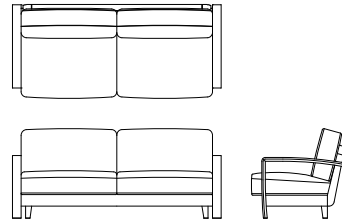

ワイド3Pソファ L08810P WN
[W/2200 D/870 H/830 SH/420]

	ウォールナット仕様 チェリー仕様 L08810P__	オーク仕様 L08810P__	替えカバー L0881KP__
オイル調革FO	¥823,900(税込)	¥759,000(税込)	¥320,100(税込)
総本革モアソイルFJ	¥800,800(税込)	¥734,800(税込)	¥297,000(税込)
総本革LV	¥726,000(税込)	¥660,000(税込)	¥224,400(税込)
布Sタイプ	¥644,600(税込)	¥578,600(税込)	¥145,200(税込)
布Cタイプ	¥613,800(税込)	¥547,800(税込)	¥115,500(税込)
布Bタイプ	¥597,300(税込)	¥532,400(税込)	¥100,100(税込)
布Aタイプ	¥583,000(税込)	¥517,000(税込)	¥85,800(税込)

3Pソファ L08810S WN
[W/1930 D/870 H/830 SH/420]

	ウォールナット仕様 チェリー仕様 L08810S__	オーク仕様 L08810S__	替えカバー L0881KS__
オイル調革FO	¥730,400(税込)	¥669,900(税込)	¥282,700(税込)
総本革モアソイルFJ	¥709,500(税込)	¥650,100(税込)	¥262,900(税込)
総本革LV	¥643,500(税込)	¥583,000(税込)	¥198,000(税込)
布Sタイプ	¥546,700(税込)	¥486,200(税込)	¥104,500(税込)
布Cタイプ	¥525,800(税込)	¥466,400(税込)	¥84,700(税込)
布Bタイプ	¥515,900(税込)	¥456,500(税込)	¥74,800(税込)
布Aタイプ	¥506,000(税込)	¥445,500(税込)	¥64,900(税込)

ワイド2Pソファ L08810F WN
[W/1660 D/870 H/830 SH/420]

	ウォールナット仕様 チェリー仕様 L08810F__	オーク仕様 L08810F__	替えカバー L0881KF__
オイル調革FO	¥611,600(税込)	¥556,600(税込)	¥211,200(税込)
総本革モアソイルFJ	¥596,200(税込)	¥542,300(税込)	¥196,900(税込)
総本革LV	¥547,800(税込)	¥493,900(税込)	¥149,600(税込)
布Sタイプ	¥493,900(税込)	¥438,900(税込)	¥96,800(税込)
布Cタイプ	¥474,100(税込)	¥420,200(税込)	¥78,100(税込)
布Bタイプ	¥464,200(税込)	¥409,200(税込)	¥68,200(税込)
布Aタイプ	¥455,400(税込)	¥400,400(税込)	¥59,400(税込)