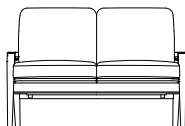

## 3Pチェア L08780S [W/1780 D/695 H/790 SH/465] WN

	ウォールナット仕様 チェリー仕様 L08780S__	オーク仕様 L08780S__	替えカバー L0878KS__
オイル調革 FO	¥438,900(税込)	¥414,700(税込)	¥169,400(税込)
総本革 セミアニリンFJ	¥426,800(税込)	¥402,600(税込)	¥157,300(税込)
総本革 LV	¥383,900(税込)	¥359,700(税込)	¥115,500(税込)
布Sタイプ	¥333,300(税込)	¥310,200(税込)	¥67,100(税込)
布Cタイプ	¥320,100(税込)	¥295,900(税込)	¥53,900(税込)
布Bタイプ	¥313,500(税込)	¥289,300(税込)	¥47,300(税込)
布Aタイプ	¥306,900(税込)	¥282,700(税込)	¥40,700(税込)
ソフトレザー BW	¥299,200(税込)	¥276,100(税込)	¥34,100(税込)

## ワイド2Pチェア L08780F [W/1480 D/695 H/790 SH/465] WN

	ウォールナット仕様 チェリー仕様 L08780F__	オーク仕様 L08780F__	替えカバー L0878KF__
オイル調革 FO	¥388,300(税込)	¥366,300(税込)	¥143,000(税込)
総本革 セミアニリンFJ	¥377,300(税込)	¥356,400(税込)	¥133,100(税込)
総本革 LV	¥339,900(税込)	¥319,000(税込)	¥96,800(税込)
布Sタイプ	¥308,000(税込)	¥286,000(税込)	¥64,900(税込)
布Cタイプ	¥294,800(税込)	¥273,900(税込)	¥52,800(税込)
布Bタイプ	¥288,200(税込)	¥267,300(税込)	¥46,200(税込)
布Aタイプ	¥281,600(税込)	¥259,600(税込)	¥39,600(税込)
ソフトレザー BW	¥272,800(税込)	¥250,800(税込)	¥30,800(税込)

## 2Pチェア L08780D [W/1180 D/695 H/790 SH/465] WN

	ウォールナット仕様 チェリー仕様 L08780D__	オーク仕様 L08780D__	替えカバー L0878KD__
オイル調革 FO	¥330,000(税込)	¥312,400(税込)	¥117,700(税込)
総本革 セミアニリンFJ	¥321,200(税込)	¥303,600(税込)	¥108,900(税込)
総本革 LV	¥291,500(税込)	¥273,900(税込)	¥80,300(税込)
布Sタイプ	¥264,000(税込)	¥246,400(税込)	¥53,900(税込)
布Cタイプ	¥254,100(税込)	¥236,500(税込)	¥44,000(税込)
布Bタイプ	¥249,700(税込)	¥232,100(税込)	¥39,600(税込)
布Aタイプ	¥245,300(税込)	¥226,600(税込)	¥35,200(税込)
ソフトレザー BW	¥236,500(税込)	¥217,800(税込)	¥26,400(税込)