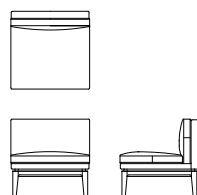

両肘1Pソファ **L08760A** **WN**
[W/925 D/725 H/735 SH/430]

	ウォールナット仕様 チェリー仕様 L08760A__	オーク仕様 L08760A__	替えカバー L0876KA__
オイル調革FO	¥335,500 (税込)	¥327,800 (税込)	¥199,100 (税込)
総本革モアニルFJ	¥321,200 (税込)	¥313,500 (税込)	¥184,800 (税込)
総本革LV	¥272,800 (税込)	¥264,000 (税込)	¥137,500 (税込)
本革/合皮LW	¥229,900 (税込)	¥221,100 (税込)	¥95,700 (税込)
布Sタイプ	¥225,500 (税込)	¥217,800 (税込)	¥92,400 (税込)
布Cタイプ	¥209,000 (税込)	¥201,300 (税込)	¥75,900 (税込)
布Bタイプ	¥199,100 (税込)	¥191,400 (税込)	¥66,000 (税込)
布Aタイプ	¥185,900 (税込)	¥178,200 (税込)	¥53,900 (税込)

対応マテリアル

WN	WP	BC	NP	LP	CS	BS	BP	GP
FO	FJ	LV	LW	布S	布C	布B	布A	

PERCHE Sofa

右肘1Pソファ **L08760R** **WN**
【W/870 D/725 H/735 SH/430】

	ウォールナット仕様 チェリー仕様 L08760R__	オーク仕様 L08760R__	替えカバー L0876KR__
オイル調革FO	¥287,100(税込)	¥279,400(税込)	¥167,200(税込)
総本革セミアクリルFJ	¥275,000(税込)	¥267,300(税込)	¥155,100(税込)
総本革LV	¥234,300(税込)	¥225,500(税込)	¥115,500(税込)
本革/合皮LW	¥198,000(税込)	¥190,300(税込)	¥80,300(税込)
布Sタイプ	¥193,600(税込)	¥184,800(税込)	¥75,900(税込)
布Cタイプ	¥179,300(税込)	¥171,600(税込)	¥62,700(税込)
布Bタイプ	¥171,600(税込)	¥163,900(税込)	¥55,000(税込)
布Aタイプ	¥163,900(税込)	¥156,200(税込)	¥47,300(税込)

左肘1Pソファ **L08760L** **WN**
【W/870 D/725 H/735 SH/430】

	ウォールナット仕様 チェリー仕様 L08760L__	オーク仕様 L08760L__	替えカバー L0876KL__
オイル調革FO	¥287,100(税込)	¥279,400(税込)	¥167,200(税込)
総本革セミアクリルFJ	¥275,000(税込)	¥267,300(税込)	¥155,100(税込)
総本革LV	¥234,300(税込)	¥225,500(税込)	¥115,500(税込)
本革/合皮LW	¥198,000(税込)	¥190,300(税込)	¥80,300(税込)
布Sタイプ	¥193,600(税込)	¥184,800(税込)	¥75,900(税込)
布Cタイプ	¥179,300(税込)	¥171,600(税込)	¥62,700(税込)
布Bタイプ	¥171,600(税込)	¥163,900(税込)	¥55,000(税込)
布Aタイプ	¥163,900(税込)	¥156,200(税込)	¥47,300(税込)