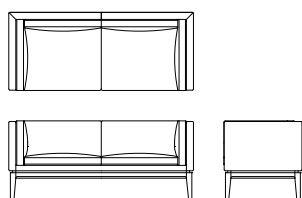

PERCHE Sofa

両肘ワイド3Pソファ **L08760P** **WN**
[W/2200 D/725 H/735 SH/430]

	ウォールナット仕様 チェリー仕様 L08760P__	オーク仕様 L08760P__	替えカバー L0876KP__
オイル調革FO	¥608,300 (税込)	¥595,100 (税込)	¥333,300 (税込)
総本革モアニルFJ	¥581,900 (税込)	¥569,800 (税込)	¥310,200 (税込)
総本革LV	¥500,500 (税込)	¥487,300 (税込)	¥231,000 (税込)
本革/合皮LW	¥421,300 (税込)	¥408,100 (税込)	¥154,000 (税込)
布Sタイプ	¥399,300 (税込)	¥387,200 (税込)	¥133,100 (税込)
布Cタイプ	¥370,700 (税込)	¥358,600 (税込)	¥105,600 (税込)
布Bタイプ	¥356,400 (税込)	¥344,300 (税込)	¥91,300 (税込)
布Aタイプ	¥342,100 (税込)	¥328,900 (税込)	¥77,000 (税込)

両肘3Pソファ **L08760S** **WN**
[W/1860 D/725 H/735 SH/430]

	ウォールナット仕様 チェリー仕様 L08760S__	オーク仕様 L08760S__	替えカバー L0876KS__
オイル調革FO	¥487,300 (税込)	¥475,200 (税込)	¥277,200 (税込)
総本革モアニルFJ	¥467,500 (税込)	¥455,400 (税込)	¥257,400 (税込)
総本革LV	¥400,400 (税込)	¥388,300 (税込)	¥192,500 (税込)
本革/合皮LW	¥345,400 (税込)	¥332,200 (税込)	¥136,400 (税込)
布Sタイプ	¥324,500 (税込)	¥312,400 (税込)	¥117,700 (税込)
布Cタイプ	¥297,000 (税込)	¥284,900 (税込)	¥91,300 (税込)
布Bタイプ	¥290,400 (税込)	¥278,300 (税込)	¥78,100 (税込)
布Aタイプ	¥277,200 (税込)	¥264,000 (税込)	¥64,900 (税込)

両肘ワイド2Pソファ **L08760F** **WN**
[W/1710 D/725 H/735 SH/430]

	ウォールナット仕様 チェリー仕様 L08760F__	オーク仕様 L08760F__	替えカバー L0876KF__
オイル調革FO	¥466,400 (税込)	¥453,200 (税込)	¥264,000 (税込)
総本革モアニルFJ	¥446,600 (税込)	¥434,500 (税込)	¥245,300 (税込)
総本革LV	¥383,900 (税込)	¥370,700 (税込)	¥183,700 (税込)
本革/合皮LW	¥332,200 (税込)	¥320,100 (税込)	¥135,300 (税込)
布Sタイプ	¥314,600 (税込)	¥301,400 (税込)	¥116,600 (税込)
布Cタイプ	¥287,100 (税込)	¥275,000 (税込)	¥90,200 (税込)
布Bタイプ	¥280,500 (税込)	¥268,400 (税込)	¥77,000 (税込)
布Aタイプ	¥267,300 (税込)	¥254,100 (税込)	¥63,800 (税込)