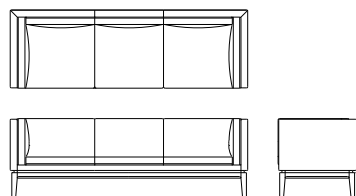

PERCHE Sofa

両肘ワイド3Pソファ **L08760P** **WN**
[W/2200 D/725 H/735 SH/430]

	ウォールナット仕様 チェリー仕様 L08760P__	オーク仕様 L08760P__	替えカバー L0876KP__
オイル調革FO	¥608,300 (税込)	¥595,100 (税込)	¥333,300 (税込)
総本革モアニルFJ	¥581,900 (税込)	¥569,800 (税込)	¥310,200 (税込)
総本革LV	¥500,500 (税込)	¥487,300 (税込)	¥231,000 (税込)
本革/合皮LW	¥421,300 (税込)	¥408,100 (税込)	¥154,000 (税込)
布Sタイプ	¥399,300 (税込)	¥387,200 (税込)	¥133,100 (税込)
布Cタイプ	¥370,700 (税込)	¥358,600 (税込)	¥105,600 (税込)
布Bタイプ	¥356,400 (税込)	¥344,300 (税込)	¥91,300 (税込)
布Aタイプ	¥342,100 (税込)	¥328,900 (税込)	¥77,000 (税込)

両肘3Pソファ **L08760S** **WN**
[W/1860 D/725 H/735 SH/430]

	ウォールナット仕様 チェリー仕様 L08760S__	オーク仕様 L08760S__	替えカバー L0876KS__
オイル調革FO	¥487,300 (税込)	¥475,200 (税込)	¥277,200 (税込)
総本革モアニルFJ	¥467,500 (税込)	¥455,400 (税込)	¥257,400 (税込)
総本革LV	¥400,400 (税込)	¥388,300 (税込)	¥192,500 (税込)
本革/合皮LW	¥345,400 (税込)	¥332,200 (税込)	¥136,400 (税込)
布Sタイプ	¥324,500 (税込)	¥312,400 (税込)	¥117,700 (税込)
布Cタイプ	¥297,000 (税込)	¥284,900 (税込)	¥91,300 (税込)
布Bタイプ	¥290,400 (税込)	¥278,300 (税込)	¥78,100 (税込)
布Aタイプ	¥277,200 (税込)	¥264,000 (税込)	¥64,900 (税込)

両肘ワイド2Pソファ **L08760F** **WN**
[W/1710 D/725 H/735 SH/430]

	ウォールナット仕様 チェリー仕様 L08760F__	オーク仕様 L08760F__	替えカバー L0876KF__
オイル調革FO	¥466,400 (税込)	¥453,200 (税込)	¥264,000 (税込)
総本革モアニルFJ	¥446,600 (税込)	¥434,500 (税込)	¥245,300 (税込)
総本革LV	¥383,900 (税込)	¥370,700 (税込)	¥183,700 (税込)
本革/合皮LW	¥332,200 (税込)	¥320,100 (税込)	¥135,300 (税込)
布Sタイプ	¥314,600 (税込)	¥301,400 (税込)	¥116,600 (税込)
布Cタイプ	¥287,100 (税込)	¥275,000 (税込)	¥90,200 (税込)
布Bタイプ	¥280,500 (税込)	¥268,400 (税込)	¥77,000 (税込)
布Aタイプ	¥267,300 (税込)	¥254,100 (税込)	¥63,800 (税込)