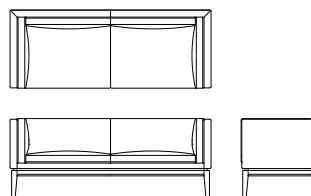

PERCHE Sofa

両肘ワイド3Pソファ **L08760P** **WN**
[W/2200 D/725 H/735 SH/430]

	ウォールナット仕様 チェリー仕様 L08760P__	オーク仕様 L08760P__	替えカバー L0876KP__
オイル調革FO	¥608,300 (税込)	¥595,100 (税込)	¥333,300 (税込)
総本革モアニルFJ	¥581,900 (税込)	¥569,800 (税込)	¥310,200 (税込)
総本革LV	¥500,500 (税込)	¥487,300 (税込)	¥231,000 (税込)
本革/合皮LW	¥421,300 (税込)	¥408,100 (税込)	¥154,000 (税込)
布Sタイプ	¥399,300 (税込)	¥387,200 (税込)	¥133,100 (税込)
布Cタイプ	¥370,700 (税込)	¥358,600 (税込)	¥105,600 (税込)
布Bタイプ	¥356,400 (税込)	¥344,300 (税込)	¥91,300 (税込)
布Aタイプ	¥342,100 (税込)	¥328,900 (税込)	¥77,000 (税込)

両肘3Pソファ **L08760S** **WN**
[W/1860 D/725 H/735 SH/430]

	ウォールナット仕様 チェリー仕様 L08760S__	オーク仕様 L08760S__	替えカバー L0876KS__
オイル調革FO	¥487,300 (税込)	¥475,200 (税込)	¥277,200 (税込)
総本革モアニルFJ	¥467,500 (税込)	¥455,400 (税込)	¥257,400 (税込)
総本革LV	¥400,400 (税込)	¥388,300 (税込)	¥192,500 (税込)
本革/合皮LW	¥345,400 (税込)	¥332,200 (税込)	¥136,400 (税込)
布Sタイプ	¥324,500 (税込)	¥312,400 (税込)	¥117,700 (税込)
布Cタイプ	¥297,000 (税込)	¥284,900 (税込)	¥91,300 (税込)
布Bタイプ	¥290,400 (税込)	¥278,300 (税込)	¥78,100 (税込)
布Aタイプ	¥277,200 (税込)	¥264,000 (税込)	¥64,900 (税込)

両肘ワイド2Pソファ **L08760F** **WN**
[W/1710 D/725 H/735 SH/430]

	ウォールナット仕様 チェリー仕様 L08760F__	オーク仕様 L08760F__	替えカバー L0876KF__
オイル調革FO	¥466,400 (税込)	¥453,200 (税込)	¥264,000 (税込)
総本革モアニルFJ	¥446,600 (税込)	¥434,500 (税込)	¥245,300 (税込)
総本革LV	¥383,900 (税込)	¥370,700 (税込)	¥183,700 (税込)
本革/合皮LW	¥332,200 (税込)	¥320,100 (税込)	¥135,300 (税込)
布Sタイプ	¥314,600 (税込)	¥301,400 (税込)	¥116,600 (税込)
布Cタイプ	¥287,100 (税込)	¥275,000 (税込)	¥90,200 (税込)
布Bタイプ	¥280,500 (税込)	¥268,400 (税込)	¥77,000 (税込)
布Aタイプ	¥267,300 (税込)	¥254,100 (税込)	¥63,800 (税込)