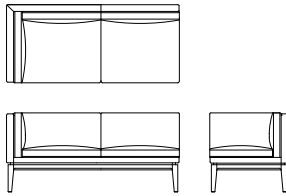

PERCHE Sofa

右肘3Pソファ L08740M **WN**

[W/1860 D/725 H/735 SH/430]

	ウォールナット仕様 チェリー仕様 L08740M__	オーク仕様 L08740M__	替えカバー L0874KM__
オイル調革FO	¥436,700(税込)	¥425,700(税込)	¥244,200(税込)
総本革モアフリカFJ	¥420,200(税込)	¥409,200(税込)	¥227,700(税込)
総本革LV	¥366,300(税込)	¥355,300(税込)	¥173,800(税込)
本革/合皮LW	¥322,300(税込)	¥311,300(税込)	¥129,800(税込)
布Sタイプ	¥287,100(税込)	¥276,100(税込)	¥94,600(税込)
布Cタイプ	¥267,300(税込)	¥256,300(税込)	¥74,800(税込)
布Bタイプ	¥258,500(税込)	¥247,500(税込)	¥66,000(税込)
布Aタイプ	¥249,700(税込)	¥238,700(税込)	¥57,200(税込)

左肘3Pソファ L08740H **WN**

[W/1860 D/725 H/735 SH/430]

	ウォールナット仕様 チェリー仕様 L08740H__	オーク仕様 L08740H__	替えカバー L0874KH__
オイル調革FO	¥436,700(税込)	¥425,700(税込)	¥244,200(税込)
総本革モアフリカFJ	¥420,200(税込)	¥409,200(税込)	¥227,700(税込)
総本革LV	¥366,300(税込)	¥355,300(税込)	¥173,800(税込)
本革/合皮LW	¥322,300(税込)	¥311,300(税込)	¥129,800(税込)
布Sタイプ	¥287,100(税込)	¥276,100(税込)	¥94,600(税込)
布Cタイプ	¥267,300(税込)	¥256,300(税込)	¥74,800(税込)
布Bタイプ	¥258,500(税込)	¥247,500(税込)	¥66,000(税込)
布Aタイプ	¥249,700(税込)	¥238,700(税込)	¥57,200(税込)