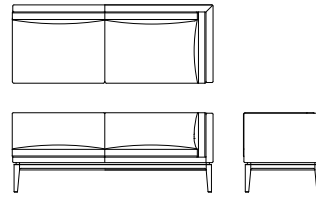

PERCHE Sofa

右肘3Pソファ L08740M **WN**

[W/1860 D/725 H/735 SH/430]

	ウォールナット仕様 チェリー仕様 L08740M__	オーク仕様 L08740M__	替えカバー L0874KM__
オイル調革FO	¥436,700(税込)	¥425,700(税込)	¥244,200(税込)
総本革モアフリカFJ	¥420,200(税込)	¥409,200(税込)	¥227,700(税込)
総本革LV	¥366,300(税込)	¥355,300(税込)	¥173,800(税込)
本革/合皮LW	¥322,300(税込)	¥311,300(税込)	¥129,800(税込)
布Sタイプ	¥287,100(税込)	¥276,100(税込)	¥94,600(税込)
布Cタイプ	¥267,300(税込)	¥256,300(税込)	¥74,800(税込)
布Bタイプ	¥258,500(税込)	¥247,500(税込)	¥66,000(税込)
布Aタイプ	¥249,700(税込)	¥238,700(税込)	¥57,200(税込)

左肘3Pソファ L08740H **WN**

[W/1860 D/725 H/735 SH/430]

	ウォールナット仕様 チェリー仕様 L08740H__	オーク仕様 L08740H__	替えカバー L0874KH__
オイル調革FO	¥436,700(税込)	¥425,700(税込)	¥244,200(税込)
総本革モアフリカFJ	¥420,200(税込)	¥409,200(税込)	¥227,700(税込)
総本革LV	¥366,300(税込)	¥355,300(税込)	¥173,800(税込)
本革/合皮LW	¥322,300(税込)	¥311,300(税込)	¥129,800(税込)
布Sタイプ	¥287,100(税込)	¥276,100(税込)	¥94,600(税込)
布Cタイプ	¥267,300(税込)	¥256,300(税込)	¥74,800(税込)
布Bタイプ	¥258,500(税込)	¥247,500(税込)	¥66,000(税込)
布Aタイプ	¥249,700(税込)	¥238,700(税込)	¥57,200(税込)