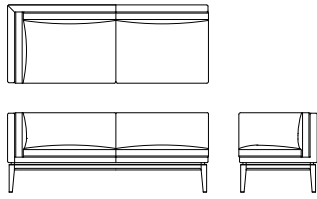

PERCHE Sofa

右肘3Pソファ L08740M **WN**

[W/1860 D/725 H/735 SH/430]

	ウォールナット仕様 チェリー仕様 L08740M__	オーク仕様 L08740M__	替えカバー L0874KM__
オイル調革FO	¥436,700(税込)	¥425,700(税込)	¥244,200(税込)
総本革モアフリカFJ	¥420,200(税込)	¥409,200(税込)	¥227,700(税込)
総本革LV	¥366,300(税込)	¥355,300(税込)	¥173,800(税込)
本革/合皮LW	¥322,300(税込)	¥311,300(税込)	¥129,800(税込)
布Sタイプ	¥287,100(税込)	¥276,100(税込)	¥94,600(税込)
布Cタイプ	¥267,300(税込)	¥256,300(税込)	¥74,800(税込)
布Bタイプ	¥258,500(税込)	¥247,500(税込)	¥66,000(税込)
布Aタイプ	¥249,700(税込)	¥238,700(税込)	¥57,200(税込)

左肘3Pソファ L08740H **WN**

[W/1860 D/725 H/735 SH/430]

	ウォールナット仕様 チェリー仕様 L08740H__	オーク仕様 L08740H__	替えカバー L0874KH__
オイル調革FO	¥436,700(税込)	¥425,700(税込)	¥244,200(税込)
総本革モアフリカFJ	¥420,200(税込)	¥409,200(税込)	¥227,700(税込)
総本革LV	¥366,300(税込)	¥355,300(税込)	¥173,800(税込)
本革/合皮LW	¥322,300(税込)	¥311,300(税込)	¥129,800(税込)
布Sタイプ	¥287,100(税込)	¥276,100(税込)	¥94,600(税込)
布Cタイプ	¥267,300(税込)	¥256,300(税込)	¥74,800(税込)
布Bタイプ	¥258,500(税込)	¥247,500(税込)	¥66,000(税込)
布Aタイプ	¥249,700(税込)	¥238,700(税込)	¥57,200(税込)

右肘ワイド2Pソファ L08740R **WN**

[W/1600 D/725 H/735 SH/430]

	ウォールナット仕様 チェリー仕様 L08740R__	オーク仕様 L08740R__	替えカバー L0874KR__
オイル調革FO	¥391,600(税込)	¥380,600(税込)	¥209,000(税込)
総本革モアフリカFJ	¥376,200(税込)	¥365,200(税込)	¥194,700(税込)
総本革LV	¥326,700(税込)	¥315,700(税込)	¥146,300(税込)
本革/合皮LW	¥288,200(税込)	¥277,200(税込)	¥108,900(税込)
布Sタイプ	¥261,800(税込)	¥250,800(税込)	¥83,600(税込)
布Cタイプ	¥243,100(税込)	¥232,100(税込)	¥64,900(税込)
布Bタイプ	¥233,200(税込)	¥222,200(税込)	¥56,100(税込)
布Aタイプ	¥223,300(税込)	¥213,400(税込)	¥47,300(税込)