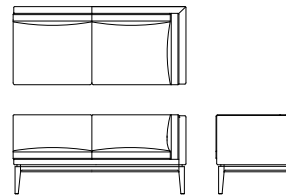

左肘3Pソファ L08740H **WN**

[W/1860 D/725 H/735 SH/430]

	ウォールナット仕様 チェリー仕様 L08740H__	オーク仕様 L08740H__	替えカバー L0874KH__
オイル調革FO	¥436,700(税込)	¥425,700(税込)	¥244,200(税込)
総本革モアフリカFJ	¥420,200(税込)	¥409,200(税込)	¥227,700(税込)
総本革LV	¥366,300(税込)	¥355,300(税込)	¥173,800(税込)
本革/合皮LW	¥322,300(税込)	¥311,300(税込)	¥129,800(税込)
布Sタイプ	¥287,100(税込)	¥276,100(税込)	¥94,600(税込)
布Cタイプ	¥267,300(税込)	¥256,300(税込)	¥74,800(税込)
布Bタイプ	¥258,500(税込)	¥247,500(税込)	¥66,000(税込)
布Aタイプ	¥249,700(税込)	¥238,700(税込)	¥57,200(税込)

右肘ワイド2Pソファ L08740R **WN**

[W/1600 D/725 H/735 SH/430]

	ウォールナット仕様 チェリー仕様 L08740R__	オーク仕様 L08740R__	替えカバー L0874KR__
オイル調革FO	¥391,600(税込)	¥380,600(税込)	¥209,000(税込)
総本革モアフリカFJ	¥376,200(税込)	¥365,200(税込)	¥194,700(税込)
総本革LV	¥326,700(税込)	¥315,700(税込)	¥146,300(税込)
本革/合皮LW	¥288,200(税込)	¥277,200(税込)	¥108,900(税込)
布Sタイプ	¥261,800(税込)	¥250,800(税込)	¥83,600(税込)
布Cタイプ	¥243,100(税込)	¥232,100(税込)	¥64,900(税込)
布Bタイプ	¥233,200(税込)	¥222,200(税込)	¥56,100(税込)
布Aタイプ	¥223,300(税込)	¥213,400(税込)	¥47,300(税込)

左肘ワイド2Pソファ L08740L **WN**

[W/1600 D/725 H/735 SH/430]

	ウォールナット仕様 チェリー仕様 L08740L__	オーク仕様 L08740L__	替えカバー L0874KL__
オイル調革FO	¥391,600(税込)	¥380,600(税込)	¥209,000(税込)
総本革モアフリカFJ	¥376,200(税込)	¥365,200(税込)	¥194,700(税込)
総本革LV	¥326,700(税込)	¥315,700(税込)	¥146,300(税込)
本革/合皮LW	¥288,200(税込)	¥277,200(税込)	¥108,900(税込)
布Sタイプ	¥261,800(税込)	¥250,800(税込)	¥83,600(税込)
布Cタイプ	¥243,100(税込)	¥232,100(税込)	¥64,900(税込)
布Bタイプ	¥233,200(税込)	¥222,200(税込)	¥56,100(税込)
布Aタイプ	¥223,300(税込)	¥213,400(税込)	¥47,300(税込)