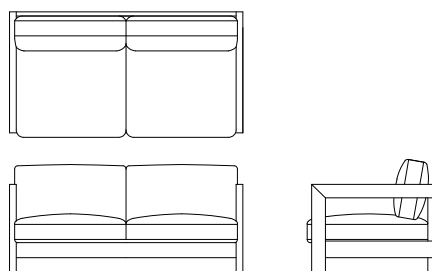

Novo Sofa

ワイド3Pソファ **L08710P** [W/2095 D/830 H/760 SH/400] **WN**

	ウォールナット仕様 チェリー仕様 L08710P__	オーク仕様 L08710P__	替えカバー L0871KP__
オイル調革 FO	¥666,600 (税込)	¥638,000 (税込)	¥320,100 (税込)
総本革 セミアニリンFJ	¥640,200 (税込)	¥613,800 (税込)	¥295,900 (税込)
総本革 LV	¥558,800 (税込)	¥532,400 (税込)	¥216,700 (税込)
布Sタイプ	¥477,400 (税込)	¥449,900 (税込)	¥127,600 (税込)
布Cタイプ	¥442,200 (税込)	¥413,600 (税込)	¥94,600 (税込)
布Bタイプ	¥426,800 (税込)	¥398,200 (税込)	¥79,200 (税込)
布Aタイプ	¥409,200 (税込)	¥382,800 (税込)	¥63,800 (税込)

3Pソファ **L08710S** [W/1820 D/830 H/760 SH/400] **WN**

	ウォールナット仕様 チェリー仕様 L08710S__	オーク仕様 L08710S__	替えカバー L0871KS__
オイル調革 FO	¥563,200 (税込)	¥539,000 (税込)	¥262,900 (税込)
総本革 セミアニリンFJ	¥543,400 (税込)	¥518,100 (税込)	¥243,100 (税込)
総本革 LV	¥476,300 (税込)	¥451,000 (税込)	¥178,200 (税込)
布Sタイプ	¥409,200 (税込)	¥385,000 (税込)	¥104,500 (税込)
布Cタイプ	¥380,600 (税込)	¥355,300 (税込)	¥77,000 (税込)
布Bタイプ	¥367,400 (税込)	¥343,200 (税込)	¥64,900 (税込)
布Aタイプ	¥354,200 (税込)	¥328,900 (税込)	¥52,800 (税込)

ワイド2Pソファ **L08710F** [W/1545 D/830 H/760 SH/400] **WN**

	ウォールナット仕様 チェリー仕様 L08710F__	オーク仕様 L08710F__	替えカバー L0871KF__
オイル調革 FO	¥502,700 (税込)	¥478,500 (税込)	¥232,100 (税込)
総本革 セミアニリンFJ	¥484,000 (税込)	¥460,900 (税込)	¥214,500 (税込)
総本革 LV	¥425,700 (税込)	¥401,500 (税込)	¥157,300 (税込)
布Sタイプ	¥376,200 (税込)	¥354,200 (税込)	¥102,300 (税込)
布Cタイプ	¥348,700 (税込)	¥324,500 (税込)	¥75,900 (税込)
布Bタイプ	¥334,400 (税込)	¥312,400 (税込)	¥63,800 (税込)
布Aタイプ	¥322,300 (税込)	¥298,100 (税込)	¥51,700 (税込)