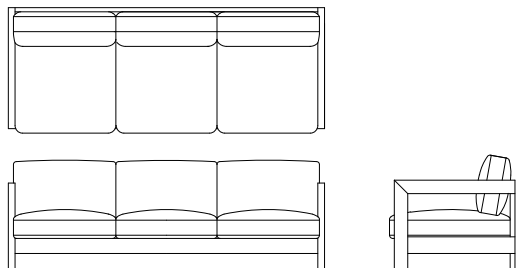

Novo Sofa

ワイド3Pソファ **L08710P** [W/2095 D/830 H/760 SH/400] **WN**

	ウォールナット仕様 チェリー仕様 L08710P__	オーク仕様 L08710P__	替えカバー L0871KP__
オイル調革 FO	¥666,600 (税込)	¥638,000 (税込)	¥320,100 (税込)
総本革 セミアニリンFJ	¥640,200 (税込)	¥613,800 (税込)	¥295,900 (税込)
総本革 LV	¥558,800 (税込)	¥532,400 (税込)	¥216,700 (税込)
布Sタイプ	¥477,400 (税込)	¥449,900 (税込)	¥127,600 (税込)
布Cタイプ	¥442,200 (税込)	¥413,600 (税込)	¥94,600 (税込)
布Bタイプ	¥426,800 (税込)	¥398,200 (税込)	¥79,200 (税込)
布Aタイプ	¥409,200 (税込)	¥382,800 (税込)	¥63,800 (税込)

3Pソファ **L08710S** [W/1820 D/830 H/760 SH/400] **WN**

	ウォールナット仕様 チェリー仕様 L08710S__	オーク仕様 L08710S__	替えカバー L0871KS__
オイル調革 FO	¥563,200 (税込)	¥539,000 (税込)	¥262,900 (税込)
総本革 セミアニリンFJ	¥543,400 (税込)	¥518,100 (税込)	¥243,100 (税込)
総本革 LV	¥476,300 (税込)	¥451,000 (税込)	¥178,200 (税込)
布Sタイプ	¥409,200 (税込)	¥385,000 (税込)	¥104,500 (税込)
布Cタイプ	¥380,600 (税込)	¥355,300 (税込)	¥77,000 (税込)
布Bタイプ	¥367,400 (税込)	¥343,200 (税込)	¥64,900 (税込)
布Aタイプ	¥354,200 (税込)	¥328,900 (税込)	¥52,800 (税込)

ワイド2Pソファ **L08710F** [W/1545 D/830 H/760 SH/400] **WN**

	ウォールナット仕様 チェリー仕様 L08710F__	オーク仕様 L08710F__	替えカバー L0871KF__
オイル調革 FO	¥502,700 (税込)	¥478,500 (税込)	¥232,100 (税込)
総本革 セミアニリンFJ	¥484,000 (税込)	¥460,900 (税込)	¥214,500 (税込)
総本革 LV	¥425,700 (税込)	¥401,500 (税込)	¥157,300 (税込)
布Sタイプ	¥376,200 (税込)	¥354,200 (税込)	¥102,300 (税込)
布Cタイプ	¥348,700 (税込)	¥324,500 (税込)	¥75,900 (税込)
布Bタイプ	¥334,400 (税込)	¥312,400 (税込)	¥63,800 (税込)
布Aタイプ	¥322,300 (税込)	¥298,100 (税込)	¥51,700 (税込)