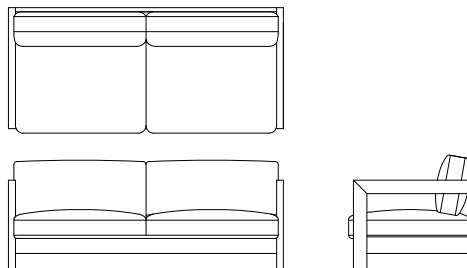

Novo Sofa

ワイド3Pソファ **L08710P** [W/2095 D/830 H/760 SH/400] **WN**

	ウォールナット仕様 チェリー仕様 L08710P__	オーク仕様 L08710P__	替えカバー L0871KP__
オイル調革 FO	¥666,600 (税込)	¥638,000 (税込)	¥320,100 (税込)
総本革 セミアニリンFJ	¥640,200 (税込)	¥613,800 (税込)	¥295,900 (税込)
総本革 LV	¥558,800 (税込)	¥532,400 (税込)	¥216,700 (税込)
布Sタイプ	¥477,400 (税込)	¥449,900 (税込)	¥127,600 (税込)
布Cタイプ	¥442,200 (税込)	¥413,600 (税込)	¥94,600 (税込)
布Bタイプ	¥426,800 (税込)	¥398,200 (税込)	¥79,200 (税込)
布Aタイプ	¥409,200 (税込)	¥382,800 (税込)	¥63,800 (税込)

3Pソファ **L08710S** [W/1820 D/830 H/760 SH/400] **WN**

	ウォールナット仕様 チェリー仕様 L08710S__	オーク仕様 L08710S__	替えカバー L0871KS__
オイル調革 FO	¥563,200 (税込)	¥539,000 (税込)	¥262,900 (税込)
総本革 セミアニリンFJ	¥543,400 (税込)	¥518,100 (税込)	¥243,100 (税込)
総本革 LV	¥476,300 (税込)	¥451,000 (税込)	¥178,200 (税込)
布Sタイプ	¥409,200 (税込)	¥385,000 (税込)	¥104,500 (税込)
布Cタイプ	¥380,600 (税込)	¥355,300 (税込)	¥77,000 (税込)
布Bタイプ	¥367,400 (税込)	¥343,200 (税込)	¥64,900 (税込)
布Aタイプ	¥354,200 (税込)	¥328,900 (税込)	¥52,800 (税込)

ワイド2Pソファ **L08710F** [W/1545 D/830 H/760 SH/400] **WN**

	ウォールナット仕様 チェリー仕様 L08710F__	オーク仕様 L08710F__	替えカバー L0871KF__
オイル調革 FO	¥502,700 (税込)	¥478,500 (税込)	¥232,100 (税込)
総本革 セミアニリンFJ	¥484,000 (税込)	¥460,900 (税込)	¥214,500 (税込)
総本革 LV	¥425,700 (税込)	¥401,500 (税込)	¥157,300 (税込)
布Sタイプ	¥376,200 (税込)	¥354,200 (税込)	¥102,300 (税込)
布Cタイプ	¥348,700 (税込)	¥324,500 (税込)	¥75,900 (税込)
布Bタイプ	¥334,400 (税込)	¥312,400 (税込)	¥63,800 (税込)
布Aタイプ	¥322,300 (税込)	¥298,100 (税込)	¥51,700 (税込)