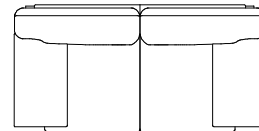

# Tapio Sofa

**ワイド3Pソファ L08700P**  
[W/2485 D/865 H/780 SH/430]

	ウォールナット仕様 チェリー仕様 L08700P__	オーク仕様 L08700P__	替えカバー L0870KP__
総本革 セミアニリンFJ	¥753,500 (税込)	¥753,500 (税込)	¥430,100 (税込)
総本革 LV	¥635,800 (税込)	¥635,800 (税込)	¥317,900 (税込)
本革/合皮 LW	¥586,300 (税込)	¥586,300 (税込)	
布Sタイプ	¥442,200 (税込)	¥442,200 (税込)	¥122,100 (税込)
布Cタイプ	¥412,500 (税込)	¥412,500 (税込)	¥93,500 (税込)
布Bタイプ	¥397,100 (税込)	¥397,100 (税込)	¥78,100 (税込)
布Aタイプ	¥383,900 (税込)	¥383,900 (税込)	¥64,900 (税込)
ソフトレザー BX	¥371,800 (税込)	¥371,800 (税込)	¥61,600 (税込)

**3Pソファ L08700S**  
[W/2210 D/865 H/780 SH/430]

	ウォールナット仕様 チェリー仕様 L08700S__	オーク仕様 L08700S__	替えカバー L0870KS__
総本革 セミアニリンFJ	¥666,600 (税込)	¥666,600 (税込)	¥408,100 (税込)
総本革 LV	¥552,200 (税込)	¥552,200 (税込)	¥297,000 (税込)
本革/合皮 LW	¥497,200 (税込)	¥497,200 (税込)	
布Sタイプ	¥353,100 (税込)	¥353,100 (税込)	¥103,400 (税込)
布Cタイプ	¥325,600 (税込)	¥325,600 (税込)	¥77,000 (税込)
布Bタイプ	¥312,400 (税込)	¥312,400 (税込)	¥63,800 (税込)
布Aタイプ	¥299,200 (税込)	¥299,200 (税込)	¥51,700 (税込)
ソフトレザー BX	¥298,100 (税込)	¥298,100 (税込)	¥50,600 (税込)

**ワイド2Pソファ L08700F**  
[W/1935 D/865 H/780 SH/430]

	ウォールナット仕様 チェリー仕様 L08700F__	オーク仕様 L08700F__	替えカバー L0870KF__
総本革 セミアニリンFJ	¥600,600 (税込)	¥600,600 (税込)	¥359,700 (税込)
総本革 LV	¥501,600 (税込)	¥501,600 (税込)	¥262,900 (税込)
本革/合皮 LW	¥449,900 (税込)	¥449,900 (税込)	
布Sタイプ	¥324,500 (税込)	¥324,500 (税込)	¥91,300 (税込)
布Cタイプ	¥300,300 (税込)	¥300,300 (税込)	¥68,200 (税込)
布Bタイプ	¥288,200 (税込)	¥288,200 (税込)	¥56,100 (税込)
布Aタイプ	¥277,200 (税込)	¥277,200 (税込)	¥45,100 (税込)
ソフトレザー BX	¥278,300 (税込)	¥278,300 (税込)	¥46,200 (税込)