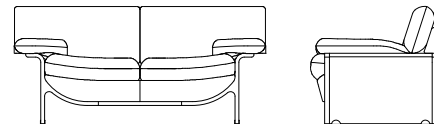

# Tapio Sofa

**ワイド3Pソファ L08700P**  
[W/2485 D/865 H/780 SH/430]

	ウォールナット仕様 チェリー仕様 L08700P__	オーク仕様 L08700P__	替えカバー L0870KP__
総本革 セミアニリンFJ	¥753,500 (税込)	¥753,500 (税込)	¥430,100 (税込)
総本革 LV	¥635,800 (税込)	¥635,800 (税込)	¥317,900 (税込)
本革/合皮 LW	¥586,300 (税込)	¥586,300 (税込)	
布Sタイプ	¥442,200 (税込)	¥442,200 (税込)	¥122,100 (税込)
布Cタイプ	¥412,500 (税込)	¥412,500 (税込)	¥93,500 (税込)
布Bタイプ	¥397,100 (税込)	¥397,100 (税込)	¥78,100 (税込)
布Aタイプ	¥383,900 (税込)	¥383,900 (税込)	¥64,900 (税込)
ソフトレザー BX	¥371,800 (税込)	¥371,800 (税込)	¥61,600 (税込)

**3Pソファ L08700S**  
[W/2210 D/865 H/780 SH/430]

	ウォールナット仕様 チェリー仕様 L08700S__	オーク仕様 L08700S__	替えカバー L0870KS__
総本革 セミアニリンFJ	¥666,600 (税込)	¥666,600 (税込)	¥408,100 (税込)
総本革 LV	¥552,200 (税込)	¥552,200 (税込)	¥297,000 (税込)
本革/合皮 LW	¥497,200 (税込)	¥497,200 (税込)	
布Sタイプ	¥353,100 (税込)	¥353,100 (税込)	¥103,400 (税込)
布Cタイプ	¥325,600 (税込)	¥325,600 (税込)	¥77,000 (税込)
布Bタイプ	¥312,400 (税込)	¥312,400 (税込)	¥63,800 (税込)
布Aタイプ	¥299,200 (税込)	¥299,200 (税込)	¥51,700 (税込)
ソフトレザー BX	¥298,100 (税込)	¥298,100 (税込)	¥50,600 (税込)

**ワイド2Pソファ L08700F**  
[W/1935 D/865 H/780 SH/430]

	ウォールナット仕様 チェリー仕様 L08700F__	オーク仕様 L08700F__	替えカバー L0870KF__
総本革 セミアニリンFJ	¥600,600 (税込)	¥600,600 (税込)	¥359,700 (税込)
総本革 LV	¥501,600 (税込)	¥501,600 (税込)	¥262,900 (税込)
本革/合皮 LW	¥449,900 (税込)	¥449,900 (税込)	
布Sタイプ	¥324,500 (税込)	¥324,500 (税込)	¥91,300 (税込)
布Cタイプ	¥300,300 (税込)	¥300,300 (税込)	¥68,200 (税込)
布Bタイプ	¥288,200 (税込)	¥288,200 (税込)	¥56,100 (税込)
布Aタイプ	¥277,200 (税込)	¥277,200 (税込)	¥45,100 (税込)
ソフトレザー BX	¥278,300 (税込)	¥278,300 (税込)	¥46,200 (税込)