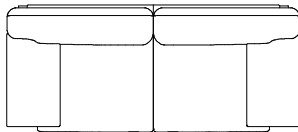

# Tapio Sofa

**ワイド3Pソファ L08700P**  
[W/2485 D/865 H/780 SH/430]

	ウォールナット仕様 チェリー仕様 L08700P__	オーク仕様 L08700P__	替えカバー L0870KP__
総本革 セミアニリンFJ	¥753,500 (税込)	¥753,500 (税込)	¥430,100 (税込)
総本革 LV	¥635,800 (税込)	¥635,800 (税込)	¥317,900 (税込)
本革/合皮 LW	¥586,300 (税込)	¥586,300 (税込)	
布Sタイプ	¥442,200 (税込)	¥442,200 (税込)	¥122,100 (税込)
布Cタイプ	¥412,500 (税込)	¥412,500 (税込)	¥93,500 (税込)
布Bタイプ	¥397,100 (税込)	¥397,100 (税込)	¥78,100 (税込)
布Aタイプ	¥383,900 (税込)	¥383,900 (税込)	¥64,900 (税込)
ソフトレザー BX	¥371,800 (税込)	¥371,800 (税込)	¥61,600 (税込)

**3Pソファ L08700S**  
[W/2210 D/865 H/780 SH/430]

	ウォールナット仕様 チェリー仕様 L08700S__	オーク仕様 L08700S__	替えカバー L0870KS__
総本革 セミアニリンFJ	¥666,600 (税込)	¥666,600 (税込)	¥408,100 (税込)
総本革 LV	¥552,200 (税込)	¥552,200 (税込)	¥297,000 (税込)
本革/合皮 LW	¥497,200 (税込)	¥497,200 (税込)	
布Sタイプ	¥353,100 (税込)	¥353,100 (税込)	¥103,400 (税込)
布Cタイプ	¥325,600 (税込)	¥325,600 (税込)	¥77,000 (税込)
布Bタイプ	¥312,400 (税込)	¥312,400 (税込)	¥63,800 (税込)
布Aタイプ	¥299,200 (税込)	¥299,200 (税込)	¥51,700 (税込)
ソフトレザー BX	¥298,100 (税込)	¥298,100 (税込)	¥50,600 (税込)

**ワイド2Pソファ L08700F**  
[W/1935 D/865 H/780 SH/430]

	ウォールナット仕様 チェリー仕様 L08700F__	オーク仕様 L08700F__	替えカバー L0870KF__
総本革 セミアニリンFJ	¥600,600 (税込)	¥600,600 (税込)	¥359,700 (税込)
総本革 LV	¥501,600 (税込)	¥501,600 (税込)	¥262,900 (税込)
本革/合皮 LW	¥449,900 (税込)	¥449,900 (税込)	
布Sタイプ	¥324,500 (税込)	¥324,500 (税込)	¥91,300 (税込)
布Cタイプ	¥300,300 (税込)	¥300,300 (税込)	¥68,200 (税込)
布Bタイプ	¥288,200 (税込)	¥288,200 (税込)	¥56,100 (税込)
布Aタイプ	¥277,200 (税込)	¥277,200 (税込)	¥45,100 (税込)
ソフトレザー BX	¥278,300 (税込)	¥278,300 (税込)	¥46,200 (税込)