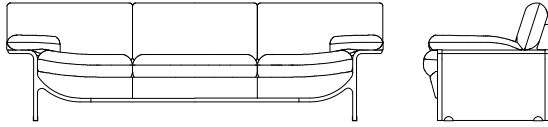

# Tapio Sofa

**ワイド3Pソファ L08700P**  
[W/2485 D/865 H/780 SH/430]

	ウォールナット仕様 チェリー仕様 L08700P__	オーク仕様 L08700P__	替えカバー L0870KP__
総本革 セミアニリンFJ	¥753,500 (税込)	¥753,500 (税込)	¥430,100 (税込)
総本革 LV	¥635,800 (税込)	¥635,800 (税込)	¥317,900 (税込)
本革/合皮 LW	¥586,300 (税込)	¥586,300 (税込)	
布Sタイプ	¥442,200 (税込)	¥442,200 (税込)	¥122,100 (税込)
布Cタイプ	¥412,500 (税込)	¥412,500 (税込)	¥93,500 (税込)
布Bタイプ	¥397,100 (税込)	¥397,100 (税込)	¥78,100 (税込)
布Aタイプ	¥383,900 (税込)	¥383,900 (税込)	¥64,900 (税込)
ソフトレザー BX	¥371,800 (税込)	¥371,800 (税込)	¥61,600 (税込)

**3Pソファ L08700S**  
[W/2210 D/865 H/780 SH/430]

	ウォールナット仕様 チェリー仕様 L08700S__	オーク仕様 L08700S__	替えカバー L0870KS__
総本革 セミアニリンFJ	¥666,600 (税込)	¥666,600 (税込)	¥408,100 (税込)
総本革 LV	¥552,200 (税込)	¥552,200 (税込)	¥297,000 (税込)
本革/合皮 LW	¥497,200 (税込)	¥497,200 (税込)	
布Sタイプ	¥353,100 (税込)	¥353,100 (税込)	¥103,400 (税込)
布Cタイプ	¥325,600 (税込)	¥325,600 (税込)	¥77,000 (税込)
布Bタイプ	¥312,400 (税込)	¥312,400 (税込)	¥63,800 (税込)
布Aタイプ	¥299,200 (税込)	¥299,200 (税込)	¥51,700 (税込)
ソフトレザー BX	¥298,100 (税込)	¥298,100 (税込)	¥50,600 (税込)

**ワイド2Pソファ L08700F**  
[W/1935 D/865 H/780 SH/430]

	ウォールナット仕様 チェリー仕様 L08700F__	オーク仕様 L08700F__	替えカバー L0870KF__
総本革 セミアニリンFJ	¥600,600 (税込)	¥600,600 (税込)	¥359,700 (税込)
総本革 LV	¥501,600 (税込)	¥501,600 (税込)	¥262,900 (税込)
本革/合皮 LW	¥449,900 (税込)	¥449,900 (税込)	
布Sタイプ	¥324,500 (税込)	¥324,500 (税込)	¥91,300 (税込)
布Cタイプ	¥300,300 (税込)	¥300,300 (税込)	¥68,200 (税込)
布Bタイプ	¥288,200 (税込)	¥288,200 (税込)	¥56,100 (税込)
布Aタイプ	¥277,200 (税込)	¥277,200 (税込)	¥45,100 (税込)
ソフトレザー BX	¥278,300 (税込)	¥278,300 (税込)	¥46,200 (税込)