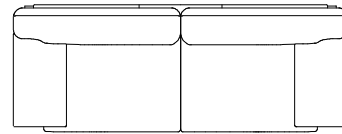

# Tapio Sofa

**ワイド3Pソファ L08700P**  
[W/2485 D/865 H/780 SH/430]

	ウォールナット仕様 チェリー仕様 L08700P__	オーク仕様 L08700P__	替えカバー L0870KP__
総本革 セミアニリンFJ	¥753,500 (税込)	¥753,500 (税込)	¥430,100 (税込)
総本革 LV	¥635,800 (税込)	¥635,800 (税込)	¥317,900 (税込)
本革/合皮 LW	¥586,300 (税込)	¥586,300 (税込)	
布Sタイプ	¥442,200 (税込)	¥442,200 (税込)	¥122,100 (税込)
布Cタイプ	¥412,500 (税込)	¥412,500 (税込)	¥93,500 (税込)
布Bタイプ	¥397,100 (税込)	¥397,100 (税込)	¥78,100 (税込)
布Aタイプ	¥383,900 (税込)	¥383,900 (税込)	¥64,900 (税込)
ソフトレザー BX	¥371,800 (税込)	¥371,800 (税込)	¥61,600 (税込)

**3Pソファ L08700S**  
[W/2210 D/865 H/780 SH/430]

	ウォールナット仕様 チェリー仕様 L08700S__	オーク仕様 L08700S__	替えカバー L0870KS__
総本革 セミアニリンFJ	¥666,600 (税込)	¥666,600 (税込)	¥408,100 (税込)
総本革 LV	¥552,200 (税込)	¥552,200 (税込)	¥297,000 (税込)
本革/合皮 LW	¥497,200 (税込)	¥497,200 (税込)	
布Sタイプ	¥353,100 (税込)	¥353,100 (税込)	¥103,400 (税込)
布Cタイプ	¥325,600 (税込)	¥325,600 (税込)	¥77,000 (税込)
布Bタイプ	¥312,400 (税込)	¥312,400 (税込)	¥63,800 (税込)
布Aタイプ	¥299,200 (税込)	¥299,200 (税込)	¥51,700 (税込)
ソフトレザー BX	¥298,100 (税込)	¥298,100 (税込)	¥50,600 (税込)

**ワイド2Pソファ L08700F**  
[W/1935 D/865 H/780 SH/430]

	ウォールナット仕様 チェリー仕様 L08700F__	オーク仕様 L08700F__	替えカバー L0870KF__
総本革 セミアニリンFJ	¥600,600 (税込)	¥600,600 (税込)	¥359,700 (税込)
総本革 LV	¥501,600 (税込)	¥501,600 (税込)	¥262,900 (税込)
本革/合皮 LW	¥449,900 (税込)	¥449,900 (税込)	
布Sタイプ	¥324,500 (税込)	¥324,500 (税込)	¥91,300 (税込)
布Cタイプ	¥300,300 (税込)	¥300,300 (税込)	¥68,200 (税込)
布Bタイプ	¥288,200 (税込)	¥288,200 (税込)	¥56,100 (税込)
布Aタイプ	¥277,200 (税込)	¥277,200 (税込)	¥45,100 (税込)
ソフトレザー BX	¥278,300 (税込)	¥278,300 (税込)	¥46,200 (税込)