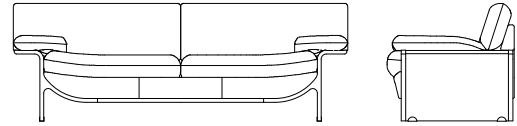

# Tapio Sofa

**ワイド3Pソファ L08700P**  
[W/2485 D/865 H/780 SH/430]

	ウォールナット仕様 チェリー仕様 L08700P__	オーク仕様 L08700P__	替えカバー L0870KP__
総本革 セミアニリンFJ	¥753,500 (税込)	¥753,500 (税込)	¥430,100 (税込)
総本革 LV	¥635,800 (税込)	¥635,800 (税込)	¥317,900 (税込)
本革/合皮 LW	¥586,300 (税込)	¥586,300 (税込)	
布Sタイプ	¥442,200 (税込)	¥442,200 (税込)	¥122,100 (税込)
布Cタイプ	¥412,500 (税込)	¥412,500 (税込)	¥93,500 (税込)
布Bタイプ	¥397,100 (税込)	¥397,100 (税込)	¥78,100 (税込)
布Aタイプ	¥383,900 (税込)	¥383,900 (税込)	¥64,900 (税込)
ソフトレザー BX	¥371,800 (税込)	¥371,800 (税込)	¥61,600 (税込)

**3Pソファ L08700S**  
[W/2210 D/865 H/780 SH/430]

	ウォールナット仕様 チェリー仕様 L08700S__	オーク仕様 L08700S__	替えカバー L0870KS__
総本革 セミアニリンFJ	¥666,600 (税込)	¥666,600 (税込)	¥408,100 (税込)
総本革 LV	¥552,200 (税込)	¥552,200 (税込)	¥297,000 (税込)
本革/合皮 LW	¥497,200 (税込)	¥497,200 (税込)	
布Sタイプ	¥353,100 (税込)	¥353,100 (税込)	¥103,400 (税込)
布Cタイプ	¥325,600 (税込)	¥325,600 (税込)	¥77,000 (税込)
布Bタイプ	¥312,400 (税込)	¥312,400 (税込)	¥63,800 (税込)
布Aタイプ	¥299,200 (税込)	¥299,200 (税込)	¥51,700 (税込)
ソフトレザー BX	¥298,100 (税込)	¥298,100 (税込)	¥50,600 (税込)

**ワイド2Pソファ L08700F**  
[W/1935 D/865 H/780 SH/430]

	ウォールナット仕様 チェリー仕様 L08700F__	オーク仕様 L08700F__	替えカバー L0870KF__
総本革 セミアニリンFJ	¥600,600 (税込)	¥600,600 (税込)	¥359,700 (税込)
総本革 LV	¥501,600 (税込)	¥501,600 (税込)	¥262,900 (税込)
本革/合皮 LW	¥449,900 (税込)	¥449,900 (税込)	
布Sタイプ	¥324,500 (税込)	¥324,500 (税込)	¥91,300 (税込)
布Cタイプ	¥300,300 (税込)	¥300,300 (税込)	¥68,200 (税込)
布Bタイプ	¥288,200 (税込)	¥288,200 (税込)	¥56,100 (税込)
布Aタイプ	¥277,200 (税込)	¥277,200 (税込)	¥45,100 (税込)
ソフトレザー BX	¥278,300 (税込)	¥278,300 (税込)	¥46,200 (税込)