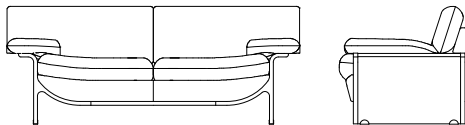

# Tapio Sofa

**ワイド3Pソファ L08700P**  
[W/2485 D/865 H/780 SH/430]

	ウォールナット仕様 チェリー仕様 L08700P__	オーク仕様 L08700P__	替えカバー L0870KP__
総本革 セミアニリンFJ	¥753,500 (税込)	¥753,500 (税込)	¥430,100 (税込)
総本革 LV	¥635,800 (税込)	¥635,800 (税込)	¥317,900 (税込)
本革/合皮 LW	¥586,300 (税込)	¥586,300 (税込)	
布Sタイプ	¥442,200 (税込)	¥442,200 (税込)	¥122,100 (税込)
布Cタイプ	¥412,500 (税込)	¥412,500 (税込)	¥93,500 (税込)
布Bタイプ	¥397,100 (税込)	¥397,100 (税込)	¥78,100 (税込)
布Aタイプ	¥383,900 (税込)	¥383,900 (税込)	¥64,900 (税込)
ソフトレザー BX	¥371,800 (税込)	¥371,800 (税込)	¥61,600 (税込)

**3Pソファ L08700S**  
[W/2210 D/865 H/780 SH/430]

	ウォールナット仕様 チェリー仕様 L08700S__	オーク仕様 L08700S__	替えカバー L0870KS__
総本革 セミアニリンFJ	¥666,600 (税込)	¥666,600 (税込)	¥408,100 (税込)
総本革 LV	¥552,200 (税込)	¥552,200 (税込)	¥297,000 (税込)
本革/合皮 LW	¥497,200 (税込)	¥497,200 (税込)	
布Sタイプ	¥353,100 (税込)	¥353,100 (税込)	¥103,400 (税込)
布Cタイプ	¥325,600 (税込)	¥325,600 (税込)	¥77,000 (税込)
布Bタイプ	¥312,400 (税込)	¥312,400 (税込)	¥63,800 (税込)
布Aタイプ	¥299,200 (税込)	¥299,200 (税込)	¥51,700 (税込)
ソフトレザー BX	¥298,100 (税込)	¥298,100 (税込)	¥50,600 (税込)

**ワイド2Pソファ L08700F**  
[W/1935 D/865 H/780 SH/430]

	ウォールナット仕様 チェリー仕様 L08700F__	オーク仕様 L08700F__	替えカバー L0870KF__
総本革 セミアニリンFJ	¥600,600 (税込)	¥600,600 (税込)	¥359,700 (税込)
総本革 LV	¥501,600 (税込)	¥501,600 (税込)	¥262,900 (税込)
本革/合皮 LW	¥449,900 (税込)	¥449,900 (税込)	
布Sタイプ	¥324,500 (税込)	¥324,500 (税込)	¥91,300 (税込)
布Cタイプ	¥300,300 (税込)	¥300,300 (税込)	¥68,200 (税込)
布Bタイプ	¥288,200 (税込)	¥288,200 (税込)	¥56,100 (税込)
布Aタイプ	¥277,200 (税込)	¥277,200 (税込)	¥45,100 (税込)
ソフトレザー BX	¥278,300 (税込)	¥278,300 (税込)	¥46,200 (税込)