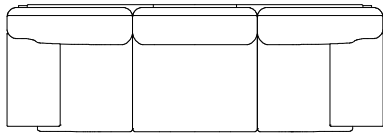

# Tapio Sofa

**ワイド3Pソファ L08700P**  
[W/2485 D/865 H/780 SH/430]

	ウォールナット仕様 チェリー仕様 L08700P__	オーク仕様 L08700P__	替えカバー L0870KP__
総本革 セミアニリンFJ	¥753,500 (税込)	¥753,500 (税込)	¥430,100 (税込)
総本革 LV	¥635,800 (税込)	¥635,800 (税込)	¥317,900 (税込)
本革/合皮 LW	¥586,300 (税込)	¥586,300 (税込)	
布Sタイプ	¥442,200 (税込)	¥442,200 (税込)	¥122,100 (税込)
布Cタイプ	¥412,500 (税込)	¥412,500 (税込)	¥93,500 (税込)
布Bタイプ	¥397,100 (税込)	¥397,100 (税込)	¥78,100 (税込)
布Aタイプ	¥383,900 (税込)	¥383,900 (税込)	¥64,900 (税込)
ソフトレザー BX	¥371,800 (税込)	¥371,800 (税込)	¥61,600 (税込)

**3Pソファ L08700S**  
[W/2210 D/865 H/780 SH/430]

	ウォールナット仕様 チェリー仕様 L08700S__	オーク仕様 L08700S__	替えカバー L0870KS__
総本革 セミアニリンFJ	¥666,600 (税込)	¥666,600 (税込)	¥408,100 (税込)
総本革 LV	¥552,200 (税込)	¥552,200 (税込)	¥297,000 (税込)
本革/合皮 LW	¥497,200 (税込)	¥497,200 (税込)	
布Sタイプ	¥353,100 (税込)	¥353,100 (税込)	¥103,400 (税込)
布Cタイプ	¥325,600 (税込)	¥325,600 (税込)	¥77,000 (税込)
布Bタイプ	¥312,400 (税込)	¥312,400 (税込)	¥63,800 (税込)
布Aタイプ	¥299,200 (税込)	¥299,200 (税込)	¥51,700 (税込)
ソフトレザー BX	¥298,100 (税込)	¥298,100 (税込)	¥50,600 (税込)

**ワイド2Pソファ L08700F**  
[W/1935 D/865 H/780 SH/430]

	ウォールナット仕様 チェリー仕様 L08700F__	オーク仕様 L08700F__	替えカバー L0870KF__
総本革 セミアニリンFJ	¥600,600 (税込)	¥600,600 (税込)	¥359,700 (税込)
総本革 LV	¥501,600 (税込)	¥501,600 (税込)	¥262,900 (税込)
本革/合皮 LW	¥449,900 (税込)	¥449,900 (税込)	
布Sタイプ	¥324,500 (税込)	¥324,500 (税込)	¥91,300 (税込)
布Cタイプ	¥300,300 (税込)	¥300,300 (税込)	¥68,200 (税込)
布Bタイプ	¥288,200 (税込)	¥288,200 (税込)	¥56,100 (税込)
布Aタイプ	¥277,200 (税込)	¥277,200 (税込)	¥45,100 (税込)
ソフトレザー BX	¥278,300 (税込)	¥278,300 (税込)	¥46,200 (税込)