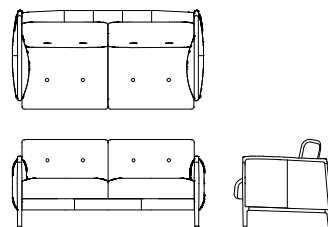

ワイド3Pソファ L08680P [W/2045 D/915 H/805 SH/440] **WN**

	ウォールナット仕様 チェリー仕様 L08680P__	オーク仕様 L08680P__	替えカバー L0868KP__
布Sタイプ/オイル調革FO	¥525,800(税込)	¥507,100(税込)	¥80,300(税込)
布Cタイプ/オイル調革FO	¥507,100(税込)	¥487,300(税込)	¥60,500(税込)
布Bタイプ/オイル調革FO	¥497,200(税込)	¥477,400(税込)	¥50,600(税込)
布Aタイプ/オイル調革FO	¥487,300(税込)	¥468,600(税込)	¥40,700(税込)
オイル調革FO	¥656,700(税込)	¥638,000(税込)	¥210,100(税込)
総本革セミアニリンFJ	¥625,900(税込)	¥608,300(税込)	¥193,600(税込)
総本革LV	¥526,900(税込)	¥509,300(税込)	¥141,900(税込)
本革/合皮LW	¥446,600(税込)	¥429,000(税込)	
布Sタイプ	¥386,100(税込)	¥368,500(税込)	¥80,300(税込)
布Cタイプ	¥357,500(税込)	¥339,900(税込)	¥50,600(税込)
布Bタイプ	¥344,300(税込)	¥325,600(税込)	¥50,600(税込)
布Aタイプ	¥330,000(税込)	¥312,400(税込)	¥40,700(税込)
ソフレザー-BX	¥320,100(税込)	¥301,400(税込)	¥36,300(税込)