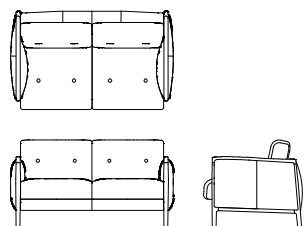

ワイド2Pソファ L08680F [W/1505 D/915 H/805 SH/440] **WN**

	ウォールナット仕様 チェリー仕様 L08680F__	オーク仕様 L08680F__	替えカバー L0868KF__
布Sタイプ/オイル調革FO	¥449,900(税込)	¥433,400(税込)	¥67,100(税込)
布Cタイプ/オイル調革FO	¥433,400(税込)	¥414,700(税込)	¥50,600(税込)
布Bタイプ/オイル調革FO	¥424,600(税込)	¥405,900(税込)	¥42,900(税込)
布Aタイプ/オイル調革FO	¥416,900(税込)	¥398,200(税込)	¥35,200(税込)
オイル調革FO	¥533,500(税込)	¥514,800(税込)	¥154,000(税込)
総本革セミアニリンFJ	¥509,300(税込)	¥490,600(税込)	¥141,900(税込)
総本革LV	¥436,700(税込)	¥420,200(税込)	¥104,500(税込)
本革/合皮LW	¥372,900(税込)	¥355,300(税込)	
布Sタイプ	¥342,100(税込)	¥324,500(税込)	¥67,100(税込)
布Cタイプ	¥315,700(税込)	¥297,000(税込)	¥50,600(税込)
布Bタイプ	¥301,400(税込)	¥283,800(税込)	¥42,900(税込)
布Aタイプ	¥289,300(税込)	¥271,700(税込)	¥35,200(税込)
ソフレザー-BX	¥279,400(税込)	¥260,700(税込)	¥33,000(税込)