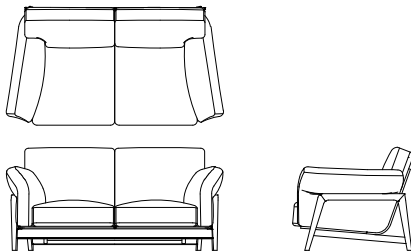

ワイド3Pソファ L08571P WN
[W/2260 D/960 H/810 SH/410]

	ウォールナット仕様 チェリー仕様 L08571P__	オーク仕様 L08571P__	替えカバー L0857KP__
オイル調革FO	¥809,600 (税込)	¥799,700 (税込)	¥370,700 (税込)
総本革 セミアニリンFJ	¥743,600 (税込)	¥732,600 (税込)	¥309,100 (税込)
総本革LV	¥683,100 (税込)	¥672,100 (税込)	¥253,000 (税込)
布Sタイプ	¥532,400 (税込)	¥520,300 (税込)	¥122,100 (税込)
布Cタイプ	¥500,500 (税込)	¥489,500 (税込)	¥93,500 (税込)
布Bタイプ	¥488,400 (税込)	¥477,400 (税込)	¥81,400 (税込)
布Aタイプ	¥475,200 (税込)	¥464,200 (税込)	¥69,300 (税込)

3Pソファ L08571S WN
[W/1960 D/960 H/810 SH/410]

	ウォールナット仕様 チェリー仕様 L08571S__	オーク仕様 L08571S__	替えカバー L0857KS__
オイル調革FO	¥724,900 (税込)	¥712,800 (税込)	¥336,600 (税込)
総本革 セミアニリンFJ	¥663,300 (税込)	¥653,400 (税込)	¥280,500 (税込)
総本革LV	¥609,400 (税込)	¥598,400 (税込)	¥229,900 (税込)
布Sタイプ	¥474,100 (税込)	¥463,100 (税込)	¥113,300 (税込)
布Cタイプ	¥445,500 (税込)	¥435,600 (税込)	¥86,900 (税込)
布Bタイプ	¥434,500 (税込)	¥423,500 (税込)	¥75,900 (税込)
布Aタイプ	¥422,400 (税込)	¥411,400 (税込)	¥64,900 (税込)

ワイド2Pソファ L08571F WN
[W/1710 D/960 H/810 SH/410]

	ウォールナット仕様 チェリー仕様 L08571F__	オーク仕様 L08571F__	替えカバー L0857KF__
オイル調革FO	¥668,800 (税込)	¥658,900 (税込)	¥312,400 (税込)
総本革 セミアニリンFJ	¥612,700 (税込)	¥602,800 (税込)	¥260,700 (税込)
総本革LV	¥561,000 (税込)	¥552,200 (税込)	¥213,400 (税込)
布Sタイプ	¥434,500 (税込)	¥424,600 (税込)	¥102,300 (税込)
布Cタイプ	¥408,100 (税込)	¥399,300 (税込)	¥79,200 (税込)
布Bタイプ	¥399,300 (税込)	¥388,300 (税込)	¥69,300 (税込)
布Aタイプ	¥387,200 (税込)	¥377,300 (税込)	¥59,400 (税込)