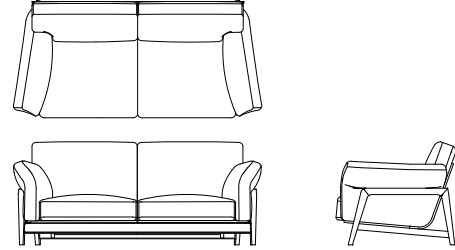

ワイド3Pソファ L08571P WN
[W/2260 D/960 H/810 SH/410]

	ウォールナット仕様 チェリー仕様 L08571P__	オーク仕様 L08571P__	替えカバー L0857KP__
オイル調革FO	¥809,600 (税込)	¥799,700 (税込)	¥370,700 (税込)
総本革 セミアニリンFJ	¥743,600 (税込)	¥732,600 (税込)	¥309,100 (税込)
総本革LV	¥683,100 (税込)	¥672,100 (税込)	¥253,000 (税込)
布Sタイプ	¥532,400 (税込)	¥520,300 (税込)	¥122,100 (税込)
布Cタイプ	¥500,500 (税込)	¥489,500 (税込)	¥93,500 (税込)
布Bタイプ	¥488,400 (税込)	¥477,400 (税込)	¥81,400 (税込)
布Aタイプ	¥475,200 (税込)	¥464,200 (税込)	¥69,300 (税込)

3Pソファ L08571S WN
[W/1960 D/960 H/810 SH/410]

	ウォールナット仕様 チェリー仕様 L08571S__	オーク仕様 L08571S__	替えカバー L0857KS__
オイル調革FO	¥724,900 (税込)	¥712,800 (税込)	¥336,600 (税込)
総本革 セミアニリンFJ	¥663,300 (税込)	¥653,400 (税込)	¥280,500 (税込)
総本革LV	¥609,400 (税込)	¥598,400 (税込)	¥229,900 (税込)
布Sタイプ	¥474,100 (税込)	¥463,100 (税込)	¥113,300 (税込)
布Cタイプ	¥445,500 (税込)	¥435,600 (税込)	¥86,900 (税込)
布Bタイプ	¥434,500 (税込)	¥423,500 (税込)	¥75,900 (税込)
布Aタイプ	¥422,400 (税込)	¥411,400 (税込)	¥64,900 (税込)

ワイド2Pソファ L08571F WN
[W/1710 D/960 H/810 SH/410]

	ウォールナット仕様 チェリー仕様 L08571F__	オーク仕様 L08571F__	替えカバー L0857KF__
オイル調革FO	¥668,800 (税込)	¥658,900 (税込)	¥312,400 (税込)
総本革 セミアニリンFJ	¥612,700 (税込)	¥602,800 (税込)	¥260,700 (税込)
総本革LV	¥561,000 (税込)	¥552,200 (税込)	¥213,400 (税込)
布Sタイプ	¥434,500 (税込)	¥424,600 (税込)	¥102,300 (税込)
布Cタイプ	¥408,100 (税込)	¥399,300 (税込)	¥79,200 (税込)
布Bタイプ	¥399,300 (税込)	¥388,300 (税込)	¥69,300 (税込)
布Aタイプ	¥387,200 (税込)	¥377,300 (税込)	¥59,400 (税込)