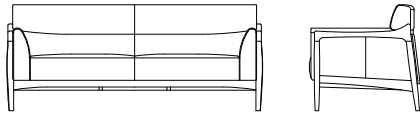

## 3Pソファ L08550S **WN**

[W/1880 D/810 H/780 SH/410]

	ウォールナット仕様 チェリー仕様 L08550S_--	オーク仕様 L08550S_--
オイル調革FO	¥480,700 (税込)	¥464,200 (税込)
総本革セミアニリンFJ	¥459,800 (税込)	¥442,200 (税込)
総本革LV	¥401,500 (税込)	¥387,200 (税込)
本革/合皮LW	¥356,400 (税込)	¥339,900 (税込)
布Sタイプ	¥316,800 (税込)	¥300,300 (税込)
布Cタイプ	¥295,900 (税込)	¥281,600 (税込)
布Bタイプ	¥287,100 (税込)	¥271,700 (税込)
布Aタイプ	¥278,300 (税込)	¥261,800 (税込)
ソフトレザー-BX	¥272,800 (税込)	¥257,400 (税込)

## ワイド2Pソファ L08550F **WN**

[W/1630 D/810 H/780 SH/410]

	ウォールナット仕様 チェリー仕様 L08550F_--	オーク仕様 L08550F_--
オイル調革FO	¥432,300 (税込)	¥416,900 (税込)
総本革セミアニリンFJ	¥412,500 (税込)	¥397,100 (税込)
総本革LV	¥361,900 (税込)	¥347,600 (税込)
本革/合皮LW	¥320,100 (税込)	¥304,700 (税込)
布Sタイプ	¥287,100 (税込)	¥272,800 (税込)
布Cタイプ	¥269,500 (税込)	¥255,200 (税込)
布Bタイプ	¥260,700 (税込)	¥247,500 (税込)
布Aタイプ	¥251,900 (税込)	¥238,700 (税込)
ソフトレザー-BX	¥248,600 (税込)	¥234,300 (税込)

## 2Pソファ L08550D **WN**

[W/1380 D/810 H/780 SH/410]

	ウォールナット仕様 チェリー仕様 L08550D_--	オーク仕様 L08550D_--
オイル調革FO	¥392,700 (税込)	¥377,300 (税込)
総本革セミアニリンFJ	¥374,000 (税込)	¥360,800 (税込)
総本革LV	¥327,800 (税込)	¥315,700 (税込)
本革/合皮LW	¥290,400 (税込)	¥276,100 (税込)
布Sタイプ	¥257,400 (税込)	¥245,300 (税込)
布Cタイプ	¥244,200 (税込)	¥229,900 (税込)
布Bタイプ	¥237,600 (税込)	¥223,300 (税込)
布Aタイプ	¥228,800 (税込)	¥215,600 (税込)
ソフトレザー-BX	¥222,200 (税込)	¥210,100 (税込)