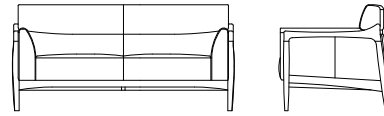

## 3Pソファ L08550S **WN**

[W/1880 D/810 H/780 SH/410]

	ウォールナット仕様 チェリー仕様 L08550S_--	オーク仕様 L08550S_--
オイル調革FO	¥480,700 (税込)	¥464,200 (税込)
総本革セミアニリンFJ	¥459,800 (税込)	¥442,200 (税込)
総本革LV	¥401,500 (税込)	¥387,200 (税込)
本革/合皮LW	¥356,400 (税込)	¥339,900 (税込)
布Sタイプ	¥316,800 (税込)	¥300,300 (税込)
布Cタイプ	¥295,900 (税込)	¥281,600 (税込)
布Bタイプ	¥287,100 (税込)	¥271,700 (税込)
布Aタイプ	¥278,300 (税込)	¥261,800 (税込)
ソフトレザー-BX	¥272,800 (税込)	¥257,400 (税込)

## ワイド2Pソファ L08550F **WN**

[W/1630 D/810 H/780 SH/410]

	ウォールナット仕様 チェリー仕様 L08550F_--	オーク仕様 L08550F_--
オイル調革FO	¥432,300 (税込)	¥416,900 (税込)
総本革セミアニリンFJ	¥412,500 (税込)	¥397,100 (税込)
総本革LV	¥361,900 (税込)	¥347,600 (税込)
本革/合皮LW	¥320,100 (税込)	¥304,700 (税込)
布Sタイプ	¥287,100 (税込)	¥272,800 (税込)
布Cタイプ	¥269,500 (税込)	¥255,200 (税込)
布Bタイプ	¥260,700 (税込)	¥247,500 (税込)
布Aタイプ	¥251,900 (税込)	¥238,700 (税込)
ソフトレザー-BX	¥248,600 (税込)	¥234,300 (税込)

## 2Pソファ L08550D **WN**

[W/1380 D/810 H/780 SH/410]

	ウォールナット仕様 チェリー仕様 L08550D_--	オーク仕様 L08550D_--
オイル調革FO	¥392,700 (税込)	¥377,300 (税込)
総本革セミアニリンFJ	¥374,000 (税込)	¥360,800 (税込)
総本革LV	¥327,800 (税込)	¥315,700 (税込)
本革/合皮LW	¥290,400 (税込)	¥276,100 (税込)
布Sタイプ	¥257,400 (税込)	¥245,300 (税込)
布Cタイプ	¥244,200 (税込)	¥229,900 (税込)
布Bタイプ	¥237,600 (税込)	¥223,300 (税込)
布Aタイプ	¥228,800 (税込)	¥215,600 (税込)
ソフトレザー-BX	¥222,200 (税込)	¥210,100 (税込)