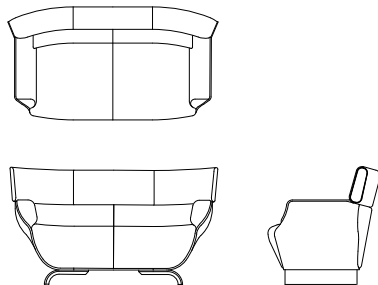

Tapio Sofa

3Pソファ L07960S
[W/1970 D/760 H/800 SH/400]

	ウォールナット仕様 チェリー仕様 L07960S_--	オーク仕様 L07960S_--
オイル調革 FO	¥523,600(税込)	¥523,600(税込)
総本革 セミアニリンFJ	¥462,000(税込)	¥462,000(税込)
総本革 LV	¥390,500(税込)	¥390,500(税込)
本革/合皮 LW	¥365,200(税込)	¥365,200(税込)
布Sタイプ	¥313,500(税込)	¥313,500(税込)
布Cタイプ	¥288,200(税込)	¥288,200(税込)
布Bタイプ	¥276,100(税込)	¥276,100(税込)
布Aタイプ	¥260,700(税込)	¥260,700(税込)
ソフトレザー BX	¥251,900(税込)	¥251,900(税込)

ワイド2Pソファ L07960F
[W/1690 D/760 H/800 SH/400]

	ウォールナット仕様 チェリー仕様 L07960F_--	オーク仕様 L07960F_--
オイル調革 FO	¥484,000(税込)	¥484,000(税込)
総本革 セミアニリンFJ	¥424,600(税込)	¥424,600(税込)
総本革 LV	¥356,400(税込)	¥356,400(税込)
本革/合皮 LW	¥332,200(税込)	¥332,200(税込)
布Sタイプ	¥287,100(税込)	¥287,100(税込)
布Cタイプ	¥262,900(税込)	¥262,900(税込)
布Bタイプ	¥250,800(税込)	¥250,800(税込)
布Aタイプ	¥237,600(税込)	¥237,600(税込)
ソフトレザー BX	¥226,600(税込)	¥226,600(税込)

2Pソファ L07960D
[W/1420 D/760 H/800 SH/400]

	ウォールナット仕様 チェリー仕様 L07960D_--	オーク仕様 L07960D_--
オイル調革 FO	¥411,400(税込)	¥411,400(税込)
総本革 セミアニリンFJ	¥360,800(税込)	¥360,800(税込)
総本革 LV	¥306,900(税込)	¥306,900(税込)
本革/合皮 LW	¥288,200(税込)	¥288,200(税込)
布Sタイプ	¥254,100(税込)	¥254,100(税込)
布Cタイプ	¥234,300(税込)	¥234,300(税込)
布Bタイプ	¥223,300(税込)	¥223,300(税込)
布Aタイプ	¥212,300(税込)	¥212,300(税込)
ソフトレザー BX	¥204,600(税込)	¥204,600(税込)

1Pラウンドソファ P04430A
[W/870 D/760 H/800 SH/400]

	ウォールナット仕様 チェリー仕様 P04430A_--	オーク仕様 P04430A_--
オイル調革 FO	¥322,300(税込)	¥322,300(税込)
総本革 セミアニリンFJ	¥281,600(税込)	¥281,600(税込)
総本革 LV	¥248,600(税込)	¥248,600(税込)
本革/合皮 LW	¥235,400(税込)	¥235,400(税込)
布Sタイプ	¥212,300(税込)	¥212,300(税込)
布Cタイプ	¥200,200(税込)	¥200,200(税込)
布Bタイプ	¥192,500(税込)	¥192,500(税込)
布Aタイプ	¥184,800(税込)	¥184,800(税込)
ソフトレザー BX	¥179,300(税込)	¥179,300(税込)