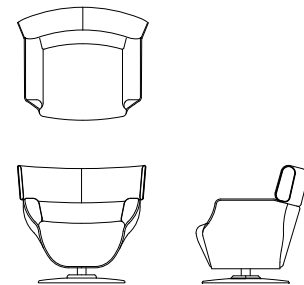

Tapio Sofa

3Pソファ L07960S
[W/1970 D/760 H/800 SH/400]

	ウォールナット仕様 チェリー仕様 L07960S_--	オーク仕様 L07960S_--
オイル調革 FO	¥523,600(税込)	¥523,600(税込)
総本革 セミアニリンFJ	¥462,000(税込)	¥462,000(税込)
総本革 LV	¥390,500(税込)	¥390,500(税込)
本革/合皮 LW	¥365,200(税込)	¥365,200(税込)
布Sタイプ	¥313,500(税込)	¥313,500(税込)
布Cタイプ	¥288,200(税込)	¥288,200(税込)
布Bタイプ	¥276,100(税込)	¥276,100(税込)
布Aタイプ	¥260,700(税込)	¥260,700(税込)
ソフトレザー BX	¥251,900(税込)	¥251,900(税込)

ワイド2Pソファ L07960F
[W/1690 D/760 H/800 SH/400]

	ウォールナット仕様 チェリー仕様 L07960F_--	オーク仕様 L07960F_--
オイル調革 FO	¥484,000(税込)	¥484,000(税込)
総本革 セミアニリンFJ	¥424,600(税込)	¥424,600(税込)
総本革 LV	¥356,400(税込)	¥356,400(税込)
本革/合皮 LW	¥332,200(税込)	¥332,200(税込)
布Sタイプ	¥287,100(税込)	¥287,100(税込)
布Cタイプ	¥262,900(税込)	¥262,900(税込)
布Bタイプ	¥250,800(税込)	¥250,800(税込)
布Aタイプ	¥237,600(税込)	¥237,600(税込)
ソフトレザー BX	¥226,600(税込)	¥226,600(税込)

2Pソファ L07960D
[W/1420 D/760 H/800 SH/400]

	ウォールナット仕様 チェリー仕様 L07960D_--	オーク仕様 L07960D_--
オイル調革 FO	¥411,400(税込)	¥411,400(税込)
総本革 セミアニリンFJ	¥360,800(税込)	¥360,800(税込)
総本革 LV	¥306,900(税込)	¥306,900(税込)
本革/合皮 LW	¥288,200(税込)	¥288,200(税込)
布Sタイプ	¥254,100(税込)	¥254,100(税込)
布Cタイプ	¥234,300(税込)	¥234,300(税込)
布Bタイプ	¥223,300(税込)	¥223,300(税込)
布Aタイプ	¥212,300(税込)	¥212,300(税込)
ソフトレザー BX	¥204,600(税込)	¥204,600(税込)