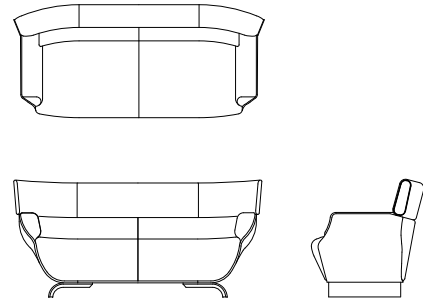

Tapio Sofa

3Pソファ L07960S
[W/1970 D/760 H/800 SH/400]

	ウォールナット仕様 チェリー仕様 L07960S_--	オーク仕様 L07960S_--
オイル調革 FO	¥523,600(税込)	¥523,600(税込)
総本革 セミアニリンFJ	¥462,000(税込)	¥462,000(税込)
総本革 LV	¥390,500(税込)	¥390,500(税込)
本革/合皮 LW	¥365,200(税込)	¥365,200(税込)
布Sタイプ	¥313,500(税込)	¥313,500(税込)
布Cタイプ	¥288,200(税込)	¥288,200(税込)
布Bタイプ	¥276,100(税込)	¥276,100(税込)
布Aタイプ	¥260,700(税込)	¥260,700(税込)
ソフトレザー BX	¥251,900(税込)	¥251,900(税込)

ワイド2Pソファ L07960F
[W/1690 D/760 H/800 SH/400]

	ウォールナット仕様 チェリー仕様 L07960F_--	オーク仕様 L07960F_--
オイル調革 FO	¥484,000(税込)	¥484,000(税込)
総本革 セミアニリンFJ	¥424,600(税込)	¥424,600(税込)
総本革 LV	¥356,400(税込)	¥356,400(税込)
本革/合皮 LW	¥332,200(税込)	¥332,200(税込)
布Sタイプ	¥287,100(税込)	¥287,100(税込)
布Cタイプ	¥262,900(税込)	¥262,900(税込)
布Bタイプ	¥250,800(税込)	¥250,800(税込)
布Aタイプ	¥237,600(税込)	¥237,600(税込)
ソフトレザー BX	¥226,600(税込)	¥226,600(税込)

2Pソファ L07960D
[W/1420 D/760 H/800 SH/400]

	ウォールナット仕様 チェリー仕様 L07960D_--	オーク仕様 L07960D_--
オイル調革 FO	¥411,400(税込)	¥411,400(税込)
総本革 セミアニリンFJ	¥360,800(税込)	¥360,800(税込)
総本革 LV	¥306,900(税込)	¥306,900(税込)
本革/合皮 LW	¥288,200(税込)	¥288,200(税込)
布Sタイプ	¥254,100(税込)	¥254,100(税込)
布Cタイプ	¥234,300(税込)	¥234,300(税込)
布Bタイプ	¥223,300(税込)	¥223,300(税込)
布Aタイプ	¥212,300(税込)	¥212,300(税込)
ソフトレザー BX	¥204,600(税込)	¥204,600(税込)

1Pラウンドソファ P04430A
[W/870 D/760 H/800 SH/400]

	ウォールナット仕様 チェリー仕様 P04430A_--	オーク仕様 P04430A_--
オイル調革 FO	¥322,300(税込)	¥322,300(税込)
総本革 セミアニリンFJ	¥281,600(税込)	¥281,600(税込)
総本革 LV	¥248,600(税込)	¥248,600(税込)
本革/合皮 LW	¥235,400(税込)	¥235,400(税込)
布Sタイプ	¥212,300(税込)	¥212,300(税込)
布Cタイプ	¥200,200(税込)	¥200,200(税込)
布Bタイプ	¥192,500(税込)	¥192,500(税込)
布Aタイプ	¥184,800(税込)	¥184,800(税込)
ソフトレザー BX	¥179,300(税込)	¥179,300(税込)