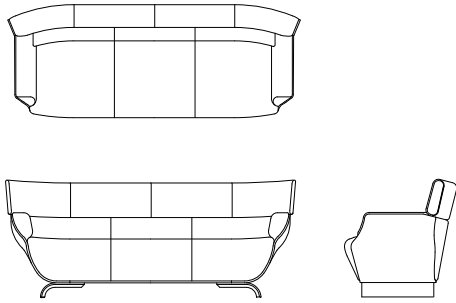

Tapio Sofa

3Pソファ L07960S
[W/1970 D/760 H/800 SH/400]

	ウォールナット仕様 チェリー仕様 L07960S_--	オーク仕様 L07960S_--
オイル調革 FO	¥523,600(税込)	¥523,600(税込)
総本革 セミアニリンFJ	¥462,000(税込)	¥462,000(税込)
総本革 LV	¥390,500(税込)	¥390,500(税込)
本革/合皮 LW	¥365,200(税込)	¥365,200(税込)
布Sタイプ	¥313,500(税込)	¥313,500(税込)
布Cタイプ	¥288,200(税込)	¥288,200(税込)
布Bタイプ	¥276,100(税込)	¥276,100(税込)
布Aタイプ	¥260,700(税込)	¥260,700(税込)
ソフトレザー BX	¥251,900(税込)	¥251,900(税込)

ワイド2Pソファ L07960F
[W/1690 D/760 H/800 SH/400]

	ウォールナット仕様 チェリー仕様 L07960F_--	オーク仕様 L07960F_--
オイル調革 FO	¥484,000(税込)	¥484,000(税込)
総本革 セミアニリンFJ	¥424,600(税込)	¥424,600(税込)
総本革 LV	¥356,400(税込)	¥356,400(税込)
本革/合皮 LW	¥332,200(税込)	¥332,200(税込)
布Sタイプ	¥287,100(税込)	¥287,100(税込)
布Cタイプ	¥262,900(税込)	¥262,900(税込)
布Bタイプ	¥250,800(税込)	¥250,800(税込)
布Aタイプ	¥237,600(税込)	¥237,600(税込)
ソフトレザー BX	¥226,600(税込)	¥226,600(税込)

2Pソファ L07960D
[W/1420 D/760 H/800 SH/400]

	ウォールナット仕様 チェリー仕様 L07960D_--	オーク仕様 L07960D_--
オイル調革 FO	¥411,400(税込)	¥411,400(税込)
総本革 セミアニリンFJ	¥360,800(税込)	¥360,800(税込)
総本革 LV	¥306,900(税込)	¥306,900(税込)
本革/合皮 LW	¥288,200(税込)	¥288,200(税込)
布Sタイプ	¥254,100(税込)	¥254,100(税込)
布Cタイプ	¥234,300(税込)	¥234,300(税込)
布Bタイプ	¥223,300(税込)	¥223,300(税込)
布Aタイプ	¥212,300(税込)	¥212,300(税込)
ソフトレザー BX	¥204,600(税込)	¥204,600(税込)

1Pラウンドソファ P04430A
[W/870 D/760 H/800 SH/400]

	ウォールナット仕様 チェリー仕様 P04430A_--	オーク仕様 P04430A_--
オイル調革 FO	¥322,300(税込)	¥322,300(税込)
総本革 セミアニリンFJ	¥281,600(税込)	¥281,600(税込)
総本革 LV	¥248,600(税込)	¥248,600(税込)
本革/合皮 LW	¥235,400(税込)	¥235,400(税込)
布Sタイプ	¥212,300(税込)	¥212,300(税込)
布Cタイプ	¥200,200(税込)	¥200,200(税込)
布Bタイプ	¥192,500(税込)	¥192,500(税込)
布Aタイプ	¥184,800(税込)	¥184,800(税込)
ソフトレザー BX	¥179,300(税込)	¥179,300(税込)