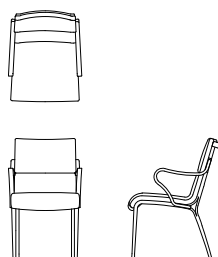

# Ahti Chair

**アームチェア D04430A**  
[W/510 D/635 H/840 SH/460 AH/630]

	ウォールナット仕様 チェリー仕様 D04430A__	オーク仕様 D04430A__	替えカバー D0443KA__
オイル調革 FO	¥110,000 (税込)	¥107,800 (税込)	¥61,600 (税込)
総本革 セミアニリンFJ	¥107,800 (税込)	¥105,600 (税込)	¥58,300 (税込)
総本革 LV	¥97,900 (税込)	¥95,700 (税込)	¥45,100 (税込)
本革/合成 LW	¥90,200 (税込)	¥88,000 (税込)	¥30,800 (税込)
布Sタイプ	¥81,400 (税込)	¥81,400 (税込)	¥28,600 (税込)
布Cタイプ	¥78,100 (税込)	¥77,000 (税込)	¥24,200 (税込)
布Bタイプ	¥77,000 (税込)	¥75,900 (税込)	¥20,900 (税込)
布Aタイプ	¥75,900 (税込)	¥74,800 (税込)	¥18,700 (税込)
ソフトレザー BX	¥74,800 (税込)	¥74,800 (税込)	¥17,600 (税込)

**アームレスチェア D04430N**  
[W/480 D/635 H/840 SH/460]

	ウォールナット仕様 チェリー仕様 D04430N__	オーク仕様 D04430N__	替えカバー D0443KN__
オイル調革 FO	¥102,300 (税込)	¥100,100 (税込)	¥61,600 (税込)
総本革 セミアニリンFJ	¥100,100 (税込)	¥97,900 (税込)	¥58,300 (税込)
総本革 LV	¥90,200 (税込)	¥88,000 (税込)	¥45,100 (税込)
本革/合成 LW	¥81,400 (税込)	¥79,200 (税込)	¥30,800 (税込)
布Sタイプ	¥74,800 (税込)	¥74,800 (税込)	¥28,600 (税込)
布Cタイプ	¥71,500 (税込)	¥70,400 (税込)	¥24,200 (税込)
布Bタイプ	¥70,400 (税込)	¥69,300 (税込)	¥20,900 (税込)
布Aタイプ	¥69,300 (税込)	¥68,200 (税込)	¥18,700 (税込)
ソフトレザー BX	¥68,200 (税込)	¥67,100 (税込)	¥17,600 (税込)