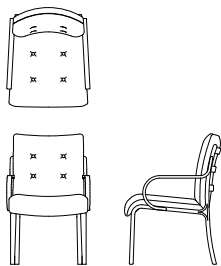

Agio Chair

アームチェア D04210A

[W/550 D/635 H/860 SH/450 AH/585]

	ウォールナット仕様 チェリー仕様 D04210A__	オーク仕様 D04210A__
本革/合成 LW	¥89,100 (税込)	¥84,700 (税込)
布Sタイプ	¥80,300 (税込)	¥77,000 (税込)
布Cタイプ	¥77,000 (税込)	¥73,700 (税込)
布Bタイプ	¥74,800 (税込)	¥71,500 (税込)
布Aタイプ	¥72,600 (税込)	¥69,300 (税込)
ソフトレザー BX	¥70,400 (税込)	¥67,100 (税込)

アームレスチェア D04210N

[W/520 D/635 H/860 SH/450]

	ウォールナット仕様 チェリー仕様 D04210N__	オーク仕様 D04210N__
本革/合成 LW	¥81,400 (税込)	¥78,100 (税込)
布Sタイプ	¥74,800 (税込)	¥71,500 (税込)
布Cタイプ	¥70,400 (税込)	¥67,100 (税込)
布Bタイプ	¥68,200 (税込)	¥66,000 (税込)
布Aタイプ	¥66,000 (税込)	¥63,800 (税込)
ソフトレザー BX	¥63,800 (税込)	¥61,600 (税込)