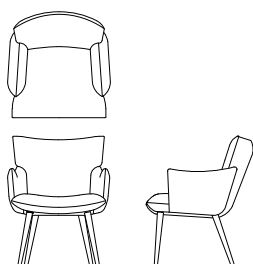

Novo Chair

アームチェア **D04180A** OIL WN
 【W/660 D/720 H/830 SH/450 AH/640】

	ウォールナット仕様 チェリー仕様 D04180A__	オーク仕様 D04180A__
本革/合皮 LW	¥100,100 (税込)	¥97,900 (税込)
布Sタイプ	¥93,500 (税込)	¥91,300 (税込)
布Cタイプ	¥88,000 (税込)	¥84,700 (税込)
布Bタイプ	¥83,600 (税込)	¥81,400 (税込)
布Aタイプ	¥80,300 (税込)	¥78,100 (税込)
ソフトレザー BX	¥78,100 (税込)	¥75,900 (税込)

アームレスチェア **D04180N** OIL WN
 【W/600 D/720 H/830 SH/450】

	ウォールナット仕様 チェリー仕様 D04180N__	オーク仕様 D04180N__
本革/合皮 LW	¥88,000 (税込)	¥83,600 (税込)
布Sタイプ	¥77,000 (税込)	¥74,800 (税込)
布Cタイプ	¥72,600 (税込)	¥70,400 (税込)
布Bタイプ	¥70,400 (税込)	¥68,200 (税込)
布Aタイプ	¥68,200 (税込)	¥66,000 (税込)
ソフトレザー BX	¥66,000 (税込)	¥63,800 (税込)