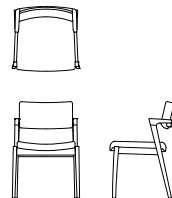

Koti Chair

アームチェア D03780A OIL WN
【W/535 D/515 H/765 SH/435 AH/640】

	ウォールナット仕様 チェリー仕様 D03780A__	オーク仕様 D03780A__
オイル調革 FO	¥101,200 (税込)	¥89,100 (税込)
総本革 セミアニリンFJ	¥91,300 (税込)	¥79,200 (税込)
総本革 LV	¥84,700 (税込)	¥72,600 (税込)
布Sタイプ	¥73,700 (税込)	¥63,800 (税込)
布Cタイプ	¥71,500 (税込)	¥61,600 (税込)
布Bタイプ	¥70,400 (税込)	¥60,500 (税込)
布Aタイプ	¥69,300 (税込)	¥59,400 (税込)
ソフトレザー BW	¥70,400 (税込)	¥60,500 (税込)

ワイドアームチェア D03780B OIL WN
【W/580 D/525 H/765 SH/435 AH/640】

	ウォールナット仕様 チェリー仕様 D03780B__	オーク仕様 D03780B__
オイル調革 FO	¥113,300 (税込)	¥102,300 (税込)
総本革 セミアニリンFJ	¥96,800 (税込)	¥84,700 (税込)
総本革 LV	¥91,300 (税込)	¥80,300 (税込)
布Sタイプ	¥80,300 (税込)	¥68,200 (税込)
布Cタイプ	¥77,000 (税込)	¥66,000 (税込)
布Bタイプ	¥74,800 (税込)	¥64,900 (税込)
布Aタイプ	¥73,700 (税込)	¥62,700 (税込)
ソフトレザー BW	¥74,800 (税込)	¥64,900 (税込)