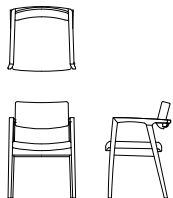

Koti Chair

アームチェア D03780A OIL WN
【W/535 D/515 H/765 SH/435 AH/640】

	ウォールナット仕様 チェリー仕様 D03780A__	オーク仕様 D03780A__
オイル調革 FO	¥101,200 (税込)	¥89,100 (税込)
総本革 セミアニリンFJ	¥91,300 (税込)	¥79,200 (税込)
総本革 LV	¥84,700 (税込)	¥72,600 (税込)
布Sタイプ	¥73,700 (税込)	¥63,800 (税込)
布Cタイプ	¥71,500 (税込)	¥61,600 (税込)
布Bタイプ	¥70,400 (税込)	¥60,500 (税込)
布Aタイプ	¥69,300 (税込)	¥59,400 (税込)
ソフトレザー BW	¥70,400 (税込)	¥60,500 (税込)

ワイドアームチェア D03780B OIL WN
【W/580 D/525 H/765 SH/435 AH/640】

	ウォールナット仕様 チェリー仕様 D03780B__	オーク仕様 D03780B__
オイル調革 FO	¥113,300 (税込)	¥102,300 (税込)
総本革 セミアニリンFJ	¥96,800 (税込)	¥84,700 (税込)
総本革 LV	¥91,300 (税込)	¥80,300 (税込)
布Sタイプ	¥80,300 (税込)	¥68,200 (税込)
布Cタイプ	¥77,000 (税込)	¥66,000 (税込)
布Bタイプ	¥74,800 (税込)	¥64,900 (税込)
布Aタイプ	¥73,700 (税込)	¥62,700 (税込)
ソフトレザー BW	¥74,800 (税込)	¥64,900 (税込)