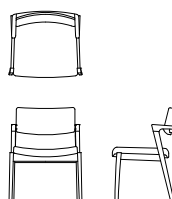

Koti Chair

アームチェア D03780A OIL WN
【W/535 D/515 H/765 SH/435 AH/640】

	ウォールナット仕様 チェリー仕様 D03780A__	オーク仕様 D03780A__
オイル調革 FO	¥101,200 (税込)	¥89,100 (税込)
総本革 セミアニリンFJ	¥91,300 (税込)	¥79,200 (税込)
総本革 LV	¥84,700 (税込)	¥72,600 (税込)
布Sタイプ	¥73,700 (税込)	¥63,800 (税込)
布Cタイプ	¥71,500 (税込)	¥61,600 (税込)
布Bタイプ	¥70,400 (税込)	¥60,500 (税込)
布Aタイプ	¥69,300 (税込)	¥59,400 (税込)
ソフトレザー BW	¥70,400 (税込)	¥60,500 (税込)

ワイドアームチェア D03780B OIL WN
【W/580 D/525 H/765 SH/435 AH/640】

	ウォールナット仕様 チェリー仕様 D03780B__	オーク仕様 D03780B__
オイル調革 FO	¥113,300 (税込)	¥102,300 (税込)
総本革 セミアニリンFJ	¥96,800 (税込)	¥84,700 (税込)
総本革 LV	¥91,300 (税込)	¥80,300 (税込)
布Sタイプ	¥80,300 (税込)	¥68,200 (税込)
布Cタイプ	¥77,000 (税込)	¥66,000 (税込)
布Bタイプ	¥74,800 (税込)	¥64,900 (税込)
布Aタイプ	¥73,700 (税込)	¥62,700 (税込)
ソフトレザー BW	¥74,800 (税込)	¥64,900 (税込)