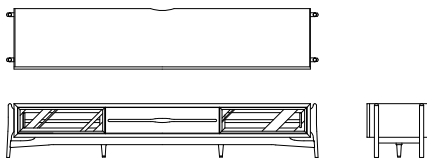

Aura Cabinet

TVボード **B08803Z** OIL WN
 [W/2310(2200) D/450 H/400] ◎可動棚2枚(W/616)

ウォールナット仕様 チェリー仕様 B08803Z__	オーク仕様 B08803Z__
¥453,200(税込)	¥423,500(税込)

TVボード **B08802Z** OIL WN
 [W/2110(2000) D/450 H/400] ◎可動棚2枚(W/556)

ウォールナット仕様 チェリー仕様 B08802Z__	オーク仕様 B08802Z__
¥436,700(税込)	¥409,200(税込)

TVボード **B08800Z** OIL WN
 [W/1910(1800) D/450 H/400] ◎可動棚2枚(W/556)

ウォールナット仕様 チェリー仕様 B08800Z__	オーク仕様 B08800Z__
¥398,200(税込)	¥372,900(税込)