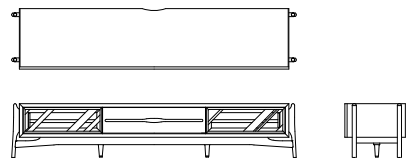

Aura Cabinet

TVボード **B08803Z** OIL WN
 [W/2310(2200) D/450 H/400] ◎可動棚2枚(W/616)

ウォールナット仕様 チェリー仕様 B08803Z__	オーク仕様 B08803Z__
¥453,200(税込)	¥423,500(税込)

TVボード **B08802Z** OIL WN
 [W/2110(2000) D/450 H/400] ◎可動棚2枚(W/556)

ウォールナット仕様 チェリー仕様 B08802Z__	オーク仕様 B08802Z__
¥436,700(税込)	¥409,200(税込)

TVボード **B08800Z** OIL WN
 [W/1910(1800) D/450 H/400] ◎可動棚2枚(W/556)

ウォールナット仕様 チェリー仕様 B08800Z__	オーク仕様 B08800Z__
¥398,200(税込)	¥372,900(税込)