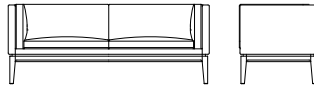

PERCHE Sofa

両肘ワイド3Pソファ L08760P **WN**

[W/2200 D/725 H/735 SH/430]

	ウォールナット仕様 チェリー仕様 L08760P__	オーク仕様 L08760P__	替えカバー L0876KP__
オイル調革FO	¥608,300(税込)	¥595,100(税込)	¥333,300(税込)
総本革ミアコロンFJ	¥581,900(税込)	¥569,800(税込)	¥310,200(税込)
総本革LV	¥500,500(税込)	¥487,300(税込)	¥231,000(税込)
本革/合皮LW	¥421,300(税込)	¥408,100(税込)	¥154,000(税込)
布Sタイプ	¥399,300(税込)	¥387,200(税込)	¥133,100(税込)
布Cタイプ	¥370,700(税込)	¥358,600(税込)	¥105,600(税込)
布Bタイプ	¥356,400(税込)	¥344,300(税込)	¥91,300(税込)
布Aタイプ	¥342,100(税込)	¥328,900(税込)	¥77,000(税込)

両肘3Pソファ L08760S **WN**

[W/1860 D/725 H/735 SH/430]

	ウォールナット仕様 チェリー仕様 L08760S__	オーク仕様 L08760S__	替えカバー L0876KS__
オイル調革FO	¥487,300(税込)	¥475,200(税込)	¥277,200(税込)
総本革ミアコロンFJ	¥467,500(税込)	¥455,400(税込)	¥257,400(税込)
総本革LV	¥400,400(税込)	¥388,300(税込)	¥192,500(税込)
本革/合皮LW	¥345,400(税込)	¥332,200(税込)	¥136,400(税込)
布Sタイプ	¥324,500(税込)	¥312,400(税込)	¥117,700(税込)
布Cタイプ	¥297,000(税込)	¥284,900(税込)	¥91,300(税込)
布Bタイプ	¥290,400(税込)	¥278,300(税込)	¥78,100(税込)
布Aタイプ	¥277,200(税込)	¥264,000(税込)	¥64,900(税込)

両肘ワイド2Pソファ L08760F **WN**

[W/1710 D/725 H/735 SH/430]

	ウォールナット仕様 チェリー仕様 L08760F__	オーク仕様 L08760F__	替えカバー L0876KF__
オイル調革FO	¥466,400(税込)	¥453,200(税込)	¥264,000(税込)
総本革ミアコロンFJ	¥446,600(税込)	¥434,500(税込)	¥245,300(税込)
総本革LV	¥383,900(税込)	¥370,700(税込)	¥183,700(税込)
本革/合皮LW	¥332,200(税込)	¥320,100(税込)	¥135,300(税込)
布Sタイプ	¥314,600(税込)	¥301,400(税込)	¥116,600(税込)
布Cタイプ	¥287,100(税込)	¥275,000(税込)	¥90,200(税込)
布Bタイプ	¥280,500(税込)	¥268,400(税込)	¥77,000(税込)
布Aタイプ	¥267,300(税込)	¥254,100(税込)	¥63,800(税込)