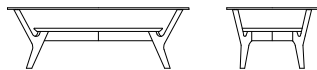

リビングテーブル **T04160M** OIL WN
【W/1200 D/600 H/400】

ウォールナット仕様 チェリー仕様 T04160M__G	オーク仕様 T04160M__G
¥114,400 (税込)	¥104,500 (税込)