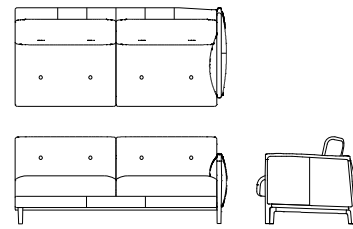

左肘ワイド3Pソファ **L08680H** [W/1955 D/915 H/805 SH/440] **WN**

	ウォールナット仕様 チェリー仕様 L08680H__	オーク仕様 L08680H__	替えカバー L0868KH__
布Sタイプ/オイル調革FO	¥422,400(税込)	¥414,700(税込)	¥80,300(税込)
布Cタイプ/オイル調革FO	¥405,900(税込)	¥396,000(税込)	¥60,500(税込)
布Bタイプ/オイル調革FO	¥397,100(税込)	¥386,100(税込)	¥50,600(税込)
布Aタイプ/オイル調革FO	¥389,400(税込)	¥376,200(税込)	¥40,700(税込)