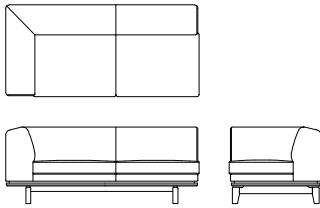

右肘3Pソファ L09021M WN
【W/1790 D/850 H/710 SH/420】

	ウォールナット仕様 チェリー仕様 L09021M__	オーク仕様 L09021M__	替えカバー L0902KM__
オイル調革FO	¥463,100 (税込)	¥444,400 (税込)	
総本革アフリカ	¥441,100 (税込)	¥423,500 (税込)	
総本革LV	¥372,900 (税込)	¥355,300 (税込)	
布Sタイプ	¥288,200 (税込)	¥270,600 (税込)	¥106,700 (税込)
布Cタイプ	¥266,200 (税込)	¥247,500 (税込)	¥84,700 (税込)
布Bタイプ	¥253,000 (税込)	¥235,400 (税込)	¥71,500 (税込)
布Aタイプ	¥243,100 (税込)	¥224,400 (税込)	¥61,600 (税込)