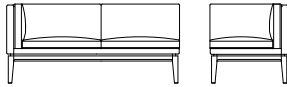

右肘ワイド2Pソファ L08740R **WN**

[W/1600 D/725 H/735 SH/430]

	ウォールナット仕様 チェリー仕様 L08740R__	オーク仕様 L08740R__	替えカバー L0874KR__
オイル調革FO	¥391,600(税込)	¥380,600(税込)	¥209,000(税込)
総本革ミアコロンFJ	¥376,200(税込)	¥365,200(税込)	¥194,700(税込)
総本革LV	¥326,700(税込)	¥315,700(税込)	¥146,300(税込)
本革/合皮LW	¥288,200(税込)	¥277,200(税込)	¥108,900(税込)
布Sタイプ	¥261,800(税込)	¥250,800(税込)	¥83,600(税込)
布Cタイプ	¥243,100(税込)	¥232,100(税込)	¥64,900(税込)
布Bタイプ	¥233,200(税込)	¥222,200(税込)	¥56,100(税込)
布Aタイプ	¥223,300(税込)	¥213,400(税込)	¥47,300(税込)

左肘ワイド2Pソファ L08740L **WN**

[W/1600 D/725 H/735 SH/430]

	ウォールナット仕様 チェリー仕様 L08740L__	オーク仕様 L08740L__	替えカバー L0874KL__
オイル調革FO	¥391,600(税込)	¥380,600(税込)	¥209,000(税込)
総本革ミアコロンFJ	¥376,200(税込)	¥365,200(税込)	¥194,700(税込)
総本革LV	¥326,700(税込)	¥315,700(税込)	¥146,300(税込)
本革/合皮LW	¥288,200(税込)	¥277,200(税込)	¥108,900(税込)
布Sタイプ	¥261,800(税込)	¥250,800(税込)	¥83,600(税込)
布Cタイプ	¥243,100(税込)	¥232,100(税込)	¥64,900(税込)
布Bタイプ	¥233,200(税込)	¥222,200(税込)	¥56,100(税込)
布Aタイプ	¥223,300(税込)	¥213,400(税込)	¥47,300(税込)