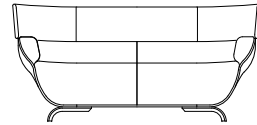

3Pソファ L07960S [W/1970 D/760 H/800 SH/400]

	ウォールナット仕様 チェリー仕様 L07960S__	オーク仕様 L07960S__
オイル調革 FO	¥523,600(税込)	¥523,600(税込)
総本革 セミアニリンFJ	¥462,000(税込)	¥462,000(税込)
総本革 LV	¥390,500(税込)	¥390,500(税込)
本革/合皮 LW	¥365,200(税込)	¥365,200(税込)
布Sタイプ	¥313,500(税込)	¥313,500(税込)
布Cタイプ	¥288,200(税込)	¥288,200(税込)
布Bタイプ	¥276,100(税込)	¥276,100(税込)
布Aタイプ	¥260,700(税込)	¥260,700(税込)
ソフトレザー BX	¥251,900(税込)	¥251,900(税込)

ワイド2Pソファ L07960F [W/1690 D/760 H/800 SH/400]

	ウォールナット仕様 チェリー仕様 L07960F__	オーク仕様 L07960F__
オイル調革 FO	¥484,000(税込)	¥484,000(税込)
総本革 セミアニリンFJ	¥424,600(税込)	¥424,600(税込)
総本革 LV	¥356,400(税込)	¥356,400(税込)
本革/合皮 LW	¥332,200(税込)	¥332,200(税込)
布Sタイプ	¥287,100(税込)	¥287,100(税込)
布Cタイプ	¥262,900(税込)	¥262,900(税込)
布Bタイプ	¥250,800(税込)	¥250,800(税込)
布Aタイプ	¥237,600(税込)	¥237,600(税込)
ソフトレザー BX	¥226,600(税込)	¥226,600(税込)