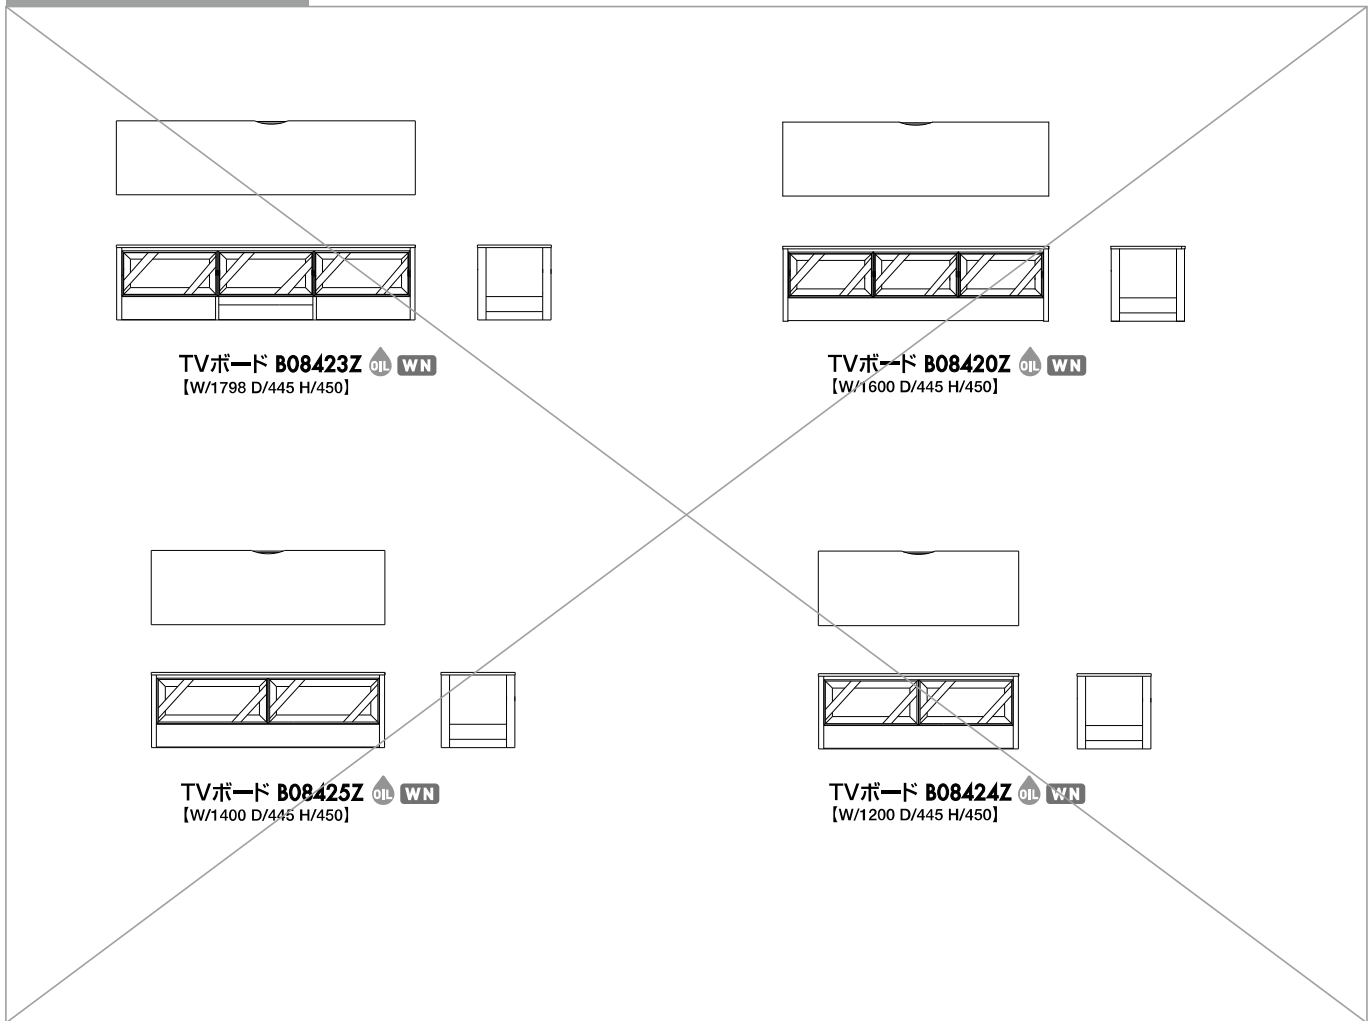

廃番

TVボード **B08423Z** OIL WN
【W/1798 D/445 H/450】

TVボード **B08420Z** OIL WN
【W/1600 D/445 H/450】

TVボード **B08425Z** OIL WN
【W/1400 D/445 H/450】

TVボード **B08424Z** OIL WN
【W/1200 D/445 H/450】

カップボード **B08440Z** OIL WN
【W/900 D/445 H/1800】
◎可動棚4枚 (W/834・うち上2枚ガラス製)