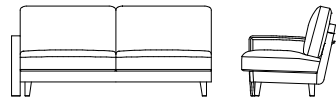

1Pソファ L08810A **WN** 【W/760 D/870 H/830 SH/420】

	ウォールナット仕様 チェリー仕様 L08810A__	オーク仕様 L08810A__	替えカバー L0881KA__
オイル調革FO	¥330,000 (税込)	¥292,600 (税込)	¥100,100 (税込)
総本革セミアクリルF	¥323,400 (税込)	¥286,000 (税込)	¥93,500 (税込)
総本革LV	¥300,300 (税込)	¥262,900 (税込)	¥71,500 (税込)
布Sタイプ	¥272,800 (税込)	¥235,400 (税込)	¥44,000 (税込)
布Cタイプ	¥264,000 (税込)	¥226,600 (税込)	¥36,300 (税込)
布Bタイプ	¥260,700 (税込)	¥223,300 (税込)	¥33,000 (税込)
布Aタイプ	¥257,400 (税込)	¥220,000 (税込)	¥29,700 (税込)

右肘3Pソファ L08810M **WN** 【W/1850 D/870 H/830 SH/420】

	ウォールナット仕様 チェリー仕様 L08810M__	オーク仕様 L08810M__	替えカバー L0881KM__
オイル調革FO	¥697,400 (税込)	¥649,000 (税込)	¥282,700 (税込)
総本革セミアクリルF	¥676,500 (税込)	¥628,100 (税込)	¥262,900 (税込)
総本革LV	¥610,500 (税込)	¥561,000 (税込)	¥198,000 (税込)
布Sタイプ	¥513,700 (税込)	¥465,300 (税込)	¥104,500 (税込)
布Cタイプ	¥493,900 (税込)	¥444,400 (税込)	¥84,700 (税込)
布Bタイプ	¥482,900 (税込)	¥434,500 (税込)	¥74,800 (税込)
布Aタイプ	¥473,000 (税込)	¥424,600 (税込)	¥64,900 (税込)

左肘3Pソファ L08810H **WN** 【W/1850 D/870 H/830 SH/420】

	ウォールナット仕様 チェリー仕様 L08810H__	オーク仕様 L08810H__	替えカバー L0881KH__
オイル調革FO	¥697,400 (税込)	¥649,000 (税込)	¥282,700 (税込)
総本革セミアクリルF	¥676,500 (税込)	¥628,100 (税込)	¥262,900 (税込)
総本革LV	¥610,500 (税込)	¥561,000 (税込)	¥198,000 (税込)
布Sタイプ	¥513,700 (税込)	¥465,300 (税込)	¥104,500 (税込)
布Cタイプ	¥493,900 (税込)	¥444,400 (税込)	¥84,700 (税込)
布Bタイプ	¥482,900 (税込)	¥434,500 (税込)	¥74,800 (税込)
布Aタイプ	¥473,000 (税込)	¥424,600 (税込)	¥64,900 (税込)