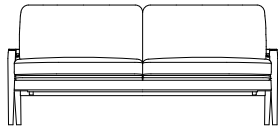

3Pチェア L08780S [W/1780 D/695 H/790 SH/465] WN

	ウォールナット仕様 チェリー仕様 L08780S__	オーク仕様 L08780S__	替えカバー L0878KS__
オイル調革 FO	¥438,900 (税込)	¥414,700 (税込)	¥169,400 (税込)
総本革 セミアニリンFJ	¥426,800 (税込)	¥402,600 (税込)	¥157,300 (税込)
総本革 LV	¥383,900 (税込)	¥359,700 (税込)	¥115,500 (税込)
布Sタイプ	¥333,300 (税込)	¥310,200 (税込)	¥67,100 (税込)
布Cタイプ	¥320,100 (税込)	¥295,900 (税込)	¥53,900 (税込)
布Bタイプ	¥313,500 (税込)	¥289,300 (税込)	¥47,300 (税込)
布Aタイプ	¥306,900 (税込)	¥282,700 (税込)	¥40,700 (税込)
ソフトレザー BW	¥299,200 (税込)	¥276,100 (税込)	¥34,100 (税込)

ワイド2Pチェア L08780F [W/1480 D/695 H/790 SH/465] WN

	ウォールナット仕様 チェリー仕様 L08780F__	オーク仕様 L08780F__	替えカバー L0878KF__
オイル調革 FO	¥388,300 (税込)	¥366,300 (税込)	¥143,000 (税込)
総本革 セミアニリンFJ	¥377,300 (税込)	¥356,400 (税込)	¥133,100 (税込)
総本革 LV	¥339,900 (税込)	¥319,000 (税込)	¥96,800 (税込)
布Sタイプ	¥308,000 (税込)	¥286,000 (税込)	¥64,900 (税込)
布Cタイプ	¥294,800 (税込)	¥273,900 (税込)	¥52,800 (税込)
布Bタイプ	¥288,200 (税込)	¥267,300 (税込)	¥46,200 (税込)
布Aタイプ	¥281,600 (税込)	¥259,600 (税込)	¥39,600 (税込)
ソフトレザー BW	¥272,800 (税込)	¥250,800 (税込)	¥30,800 (税込)