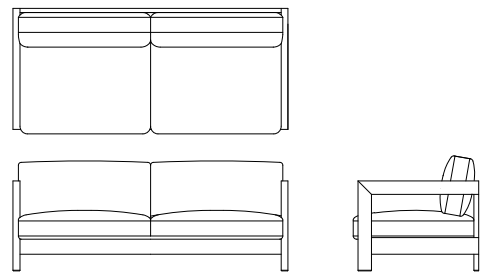

3Pソファ L08710S [W/1820 D/830 H/760 SH/400] **WN**

	ウォールナット仕様 チェリー仕様 L08710S__	オーク仕様 L08710S__	替えカバー L0871KS__
オイル調革 FO	¥563,200(税込)	¥539,000(税込)	¥262,900(税込)
総本革 セミアニリンFJ	¥543,400(税込)	¥518,100(税込)	¥243,100(税込)
総本革 LV	¥476,300(税込)	¥451,000(税込)	¥178,200(税込)
布Sタイプ	¥409,200(税込)	¥385,000(税込)	¥104,500(税込)
布Cタイプ	¥380,600(税込)	¥355,300(税込)	¥77,000(税込)
布Bタイプ	¥367,400(税込)	¥343,200(税込)	¥64,900(税込)
布Aタイプ	¥354,200(税込)	¥328,900(税込)	¥52,800(税込)