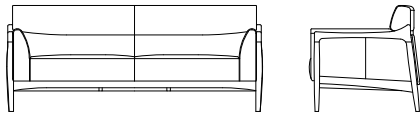

廃番

アームチェア D03960A
[W/615 D/605 H/810 SH/430 AH/640]

アームレスチェア D03960N
[W/480 D/605 H/810 SH/430]

セミアームチェア D03960T
[W/595 D/605 H/810 SH/430 AH/640]

3Pソファ L08550S **WN**

[W/1880 D/810 H/780 SH/410]

| | ウォールナット仕様 チェリー仕様 L08550S__ | オーク仕様 L08550S__ |
|-------------|----------------------------------|--------------------|
| オイル調革FO | ¥480,700 (税込) | ¥464,200 (税込) |
| 総本革セミアニリンFJ | ¥459,800 (税込) | ¥442,200 (税込) |
| 総本革LV | ¥401,500 (税込) | ¥387,200 (税込) |
| 本革/合皮LW | ¥356,400 (税込) | ¥339,900 (税込) |
| 布Sタイプ | ¥316,800 (税込) | ¥300,300 (税込) |
| 布Cタイプ | ¥295,900 (税込) | ¥281,600 (税込) |
| 布Bタイプ | ¥287,100 (税込) | ¥271,700 (税込) |
| 布Aタイプ | ¥278,300 (税込) | ¥261,800 (税込) |
| ソフトレザー-BX | ¥272,800 (税込) | ¥257,400 (税込) |