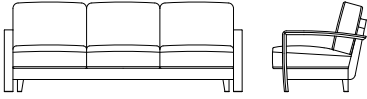

| | |
|---|---------------------------|
| ウォールナット仕様 チェリー仕様 T04510S__ | オーク仕様 T04510S__ |
| ¥48,400 (税込) | ¥42,900 (税込) |

ワイド3Pソファ L08810P **WN** 【W/2200 D/870 H/830 SH/420】

| | ウォールナット仕様 チェリー仕様 L08810P__ | オーク仕様 L08810P__ | 替えカバー L0881KP__ |
|------------|----------------------------------|--------------------|--------------------|
| オイル調革FO | ¥823,900 (税込) | ¥759,000 (税込) | ¥320,100 (税込) |
| 総本革セミアクリルF | ¥800,800 (税込) | ¥734,800 (税込) | ¥297,000 (税込) |
| 総本革LV | ¥726,000 (税込) | ¥660,000 (税込) | ¥224,400 (税込) |
| 布Sタイプ | ¥644,600 (税込) | ¥578,600 (税込) | ¥145,200 (税込) |
| 布Cタイプ | ¥613,800 (税込) | ¥547,800 (税込) | ¥115,500 (税込) |
| 布Bタイプ | ¥597,300 (税込) | ¥532,400 (税込) | ¥100,100 (税込) |
| 布Aタイプ | ¥583,000 (税込) | ¥517,000 (税込) | ¥85,800 (税込) |