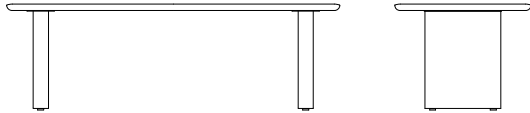

nagi Table

天板下の穴位置の選択により、3パターンの脚間寸法でご利用いただけます。

ダイニングテーブル R04130G WN
【W/2200 (1800/1650/1500) D/900 H/700】

ウォールナット仕様 チェリー仕様 R04130G__	オーク仕様 R04130G__
¥454,300 (税込)	¥388,300 (税込)

ウォールナット仕様 チェリー仕様 R04130B__	オーク仕様 R04130B__
¥427,900 (税込)	¥356,400 (税込)