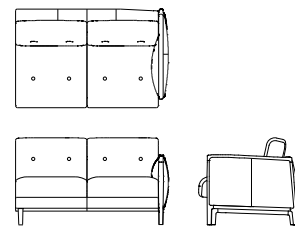

左肘ワイド2Pソファ **L08680L** [W/1415 D/915 H/805 SH/440] **WN**

	ウォールナット仕様 チェリー仕様 L08680L__	オーク仕様 L08680L__	替えカバー L0868KL__
布Sタイプ/オイル調革FO	¥346,500(税込)	¥338,800(税込)	¥67,100(税込)
布Cタイプ/オイル調革FO	¥328,900(税込)	¥321,200(税込)	¥50,600(税込)
布Bタイプ/オイル調革FO	¥320,100(税込)	¥312,400(税込)	¥42,900(税込)
布Aタイプ/オイル調革FO	¥311,300(税込)	¥304,700(税込)	¥35,200(税込)