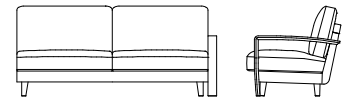

1Pソファ L08810A **WN** 【W/760 D/870 H/830 SH/420】

	ウォールナット仕様 チェリー仕様 L08810A__	オーク仕様 L08810A__	替えカバー L0881KA__
オイル調革FO	¥330,000 (税込)	¥292,600 (税込)	¥100,100 (税込)
総本革セミアクリルF	¥323,400 (税込)	¥286,000 (税込)	¥93,500 (税込)
総本革LV	¥300,300 (税込)	¥262,900 (税込)	¥71,500 (税込)
布Sタイプ	¥272,800 (税込)	¥235,400 (税込)	¥44,000 (税込)
布Cタイプ	¥264,000 (税込)	¥226,600 (税込)	¥36,300 (税込)
布Bタイプ	¥260,700 (税込)	¥223,300 (税込)	¥33,000 (税込)
布Aタイプ	¥257,400 (税込)	¥220,000 (税込)	¥29,700 (税込)

右肘3Pソファ L08810M **WN** 【W/1850 D/870 H/830 SH/420】

	ウォールナット仕様 チェリー仕様 L08810M__	オーク仕様 L08810M__	替えカバー L0881KM__
オイル調革FO	¥697,400 (税込)	¥649,000 (税込)	¥282,700 (税込)
総本革セミアクリルF	¥676,500 (税込)	¥628,100 (税込)	¥262,900 (税込)
総本革LV	¥610,500 (税込)	¥561,000 (税込)	¥198,000 (税込)
布Sタイプ	¥513,700 (税込)	¥465,300 (税込)	¥104,500 (税込)
布Cタイプ	¥493,900 (税込)	¥444,400 (税込)	¥84,700 (税込)
布Bタイプ	¥482,900 (税込)	¥434,500 (税込)	¥74,800 (税込)
布Aタイプ	¥473,000 (税込)	¥424,600 (税込)	¥64,900 (税込)

左肘3Pソファ L08810H **WN** 【W/1850 D/870 H/830 SH/420】

	ウォールナット仕様 チェリー仕様 L08810H__	オーク仕様 L08810H__	替えカバー L0881KH__
オイル調革FO	¥697,400 (税込)	¥649,000 (税込)	¥282,700 (税込)
総本革セミアクリルF	¥676,500 (税込)	¥628,100 (税込)	¥262,900 (税込)
総本革LV	¥610,500 (税込)	¥561,000 (税込)	¥198,000 (税込)
布Sタイプ	¥513,700 (税込)	¥465,300 (税込)	¥104,500 (税込)
布Cタイプ	¥493,900 (税込)	¥444,400 (税込)	¥84,700 (税込)
布Bタイプ	¥482,900 (税込)	¥434,500 (税込)	¥74,800 (税込)
布Aタイプ	¥473,000 (税込)	¥424,600 (税込)	¥64,900 (税込)