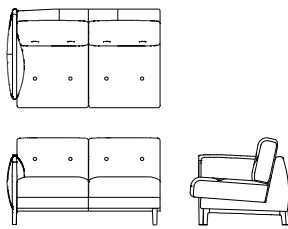

左肘ワイド3Pソファ **L08680H** [W/1955 D/915 H/805 SH/440] **WN**

| | ウォールナット仕様 チェリー仕様 L08680H__ | オーク仕様 L08680H__ | 替えカバー L0868KH__ |
|---------------|---|---------------------------|---------------------------|
| 布Sタイプ/オイル調革FO | ¥422,400(税込) | ¥414,700(税込) | ¥80,300(税込) |
| 布Cタイプ/オイル調革FO | ¥405,900(税込) | ¥396,000(税込) | ¥60,500(税込) |
| 布Bタイプ/オイル調革FO | ¥397,100(税込) | ¥386,100(税込) | ¥50,600(税込) |
| 布Aタイプ/オイル調革FO | ¥389,400(税込) | ¥376,200(税込) | ¥40,700(税込) |