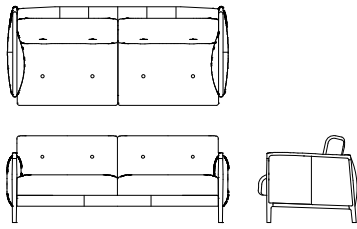

ワイド3Pソファ L08680P [W/2045 D/915 H/805 SH/440] **WN**

	ウォールナット仕様 チェリー仕様 L08680P__	オーク仕様 L08680P__	替えカバー L0868KP__
布Sタイプ/オイル調革FO	¥525,800(税込)	¥507,100(税込)	¥80,300(税込)
布Cタイプ/オイル調革FO	¥507,100(税込)	¥487,300(税込)	¥60,500(税込)
布Bタイプ/オイル調革FO	¥497,200(税込)	¥477,400(税込)	¥50,600(税込)
布Aタイプ/オイル調革FO	¥487,300(税込)	¥468,600(税込)	¥40,700(税込)
オイル調革FO	¥656,700(税込)	¥638,000(税込)	¥210,100(税込)
総本革セミアニリンFJ	¥625,900(税込)	¥608,300(税込)	¥193,600(税込)
総本革LV	¥526,900(税込)	¥509,300(税込)	¥141,900(税込)
本革/合皮LW	¥446,600(税込)	¥429,000(税込)	
布Sタイプ	¥386,100(税込)	¥368,500(税込)	¥80,300(税込)
布Cタイプ	¥357,500(税込)	¥339,900(税込)	¥60,500(税込)
布Bタイプ	¥344,300(税込)	¥325,600(税込)	¥50,600(税込)
布Aタイプ	¥330,000(税込)	¥312,400(税込)	¥40,700(税込)
ソフトレザー-BX	¥320,100(税込)	¥301,400(税込)	¥36,300(税込)