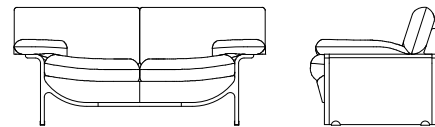

2Pソファ L08700D
[W/1660 D/865 H/780 SH/430]

	ウォールナット仕様 チェリー仕様 L08700D__	オーク仕様 L08700D__	替えカバー L0870KD__
総本革 セミアニリンFJ	¥528,000 (税込)	¥528,000 (税込)	¥308,000 (税込)
総本革 LV	¥442,200 (税込)	¥442,200 (税込)	¥224,400 (税込)
本革/合皮 LW	¥398,200 (税込)	¥398,200 (税込)	
布Sタイプ	¥293,700 (税込)	¥293,700 (税込)	¥80,300 (税込)
布Cタイプ	¥273,900 (税込)	¥273,900 (税込)	¥60,500 (税込)
布Bタイプ	¥262,900 (税込)	¥262,900 (税込)	¥50,600 (税込)
布Aタイプ	¥253,000 (税込)	¥253,000 (税込)	¥40,700 (税込)
ソフトレザー BX	¥255,200 (税込)	¥255,200 (税込)	¥42,900 (税込)