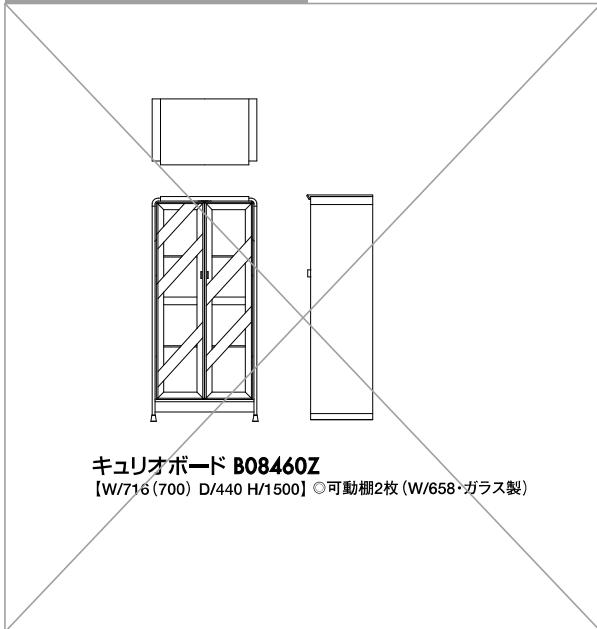

¥184,800 (税込)

TVボード **B08453Z**
【W/1216 (1200) D/440 H/450】◎可動棚1枚 (W/622)

ウォールナット仕様
チェリー仕様
B08453Z__

オーク仕様
B08453Z__

¥183,700 (税込)

¥172,700 (税込)

廃番

キュリオボード B08460Z
 [W/716 (700) D/440 H/1500] ◎可動棚2枚 (W/658・ガラス製)