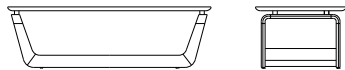

Koti Table

リビングテーブル **T04720M** OIL WN
【W/1350 D/600 H/406】

ウォールナット仕様 チェリー仕様 T04720M__	オーク仕様 T04720M__
¥198,000 (税込)	¥152,900 (税込)