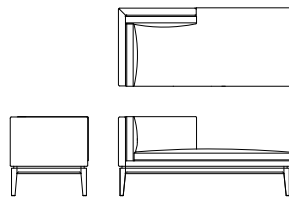

左肘シェーズロング L08750H W N
[W/725 D/1600 H/735 SH/430]

	ウォールナット仕様 チェリー仕様 L08750H__	オーク仕様 L08750H__	替えカバー L0875KH__
オイル調革FO	¥347,600 (税込)	¥335,500 (税込)	¥185,900 (税込)
総本革セミアニリンF	¥333,300 (税込)	¥322,300 (税込)	¥172,700 (税込)
総本革LV	¥289,300 (税込)	¥278,300 (税込)	¥129,800 (税込)
本革/合皮LW	¥251,900 (税込)	¥240,900 (税込)	¥92,400 (税込)
布Sタイプ	¥232,100 (税込)	¥220,000 (税込)	¥71,500 (税込)
布Cタイプ	¥214,500 (税込)	¥203,500 (税込)	¥56,100 (税込)
布Bタイプ	¥206,800 (税込)	¥195,800 (税込)	¥48,400 (税込)
布Aタイプ	¥199,100 (税込)	¥187,000 (税込)	¥40,700 (税込)