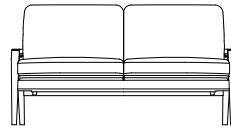

3Pチェア L08780S [W/1780 D/695 H/790 SH/465] WN

	ウォールナット仕様 チェリー仕様 L08780S__	オーク仕様 L08780S__	替えカバー L0878KS__
オイル調革 FO	¥438,900 (税込)	¥414,700 (税込)	¥169,400 (税込)
総本革 セミアニリンFJ	¥426,800 (税込)	¥402,600 (税込)	¥157,300 (税込)
総本革 LV	¥383,900 (税込)	¥359,700 (税込)	¥115,500 (税込)
布Sタイプ	¥333,300 (税込)	¥310,200 (税込)	¥67,100 (税込)
布Cタイプ	¥320,100 (税込)	¥295,900 (税込)	¥53,900 (税込)
布Bタイプ	¥313,500 (税込)	¥289,300 (税込)	¥47,300 (税込)
布Aタイプ	¥306,900 (税込)	¥282,700 (税込)	¥40,700 (税込)
ソフトレザー BW	¥299,200 (税込)	¥276,100 (税込)	¥34,100 (税込)

ワイド2Pチェア L08780F [W/1480 D/695 H/790 SH/465] WN

	ウォールナット仕様 チェリー仕様 L08780F__	オーク仕様 L08780F__	替えカバー L0878KF__
オイル調革 FO	¥388,300 (税込)	¥366,300 (税込)	¥143,000 (税込)
総本革 セミアニリンFJ	¥377,300 (税込)	¥356,400 (税込)	¥133,100 (税込)
総本革 LV	¥339,900 (税込)	¥319,000 (税込)	¥96,800 (税込)
布Sタイプ	¥308,000 (税込)	¥286,000 (税込)	¥64,900 (税込)
布Cタイプ	¥294,800 (税込)	¥273,900 (税込)	¥52,800 (税込)
布Bタイプ	¥288,200 (税込)	¥267,300 (税込)	¥46,200 (税込)
布Aタイプ	¥281,600 (税込)	¥259,600 (税込)	¥39,600 (税込)
ソフトレザー BW	¥272,800 (税込)	¥250,800 (税込)	¥30,800 (税込)