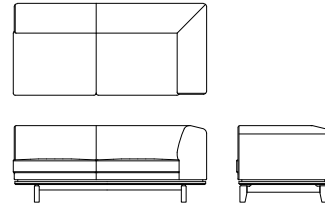

左肘3Pソファ L09021H WN
【W/1790 D/850 H/710 SH/420】

	ウォールナット仕様 チェリー仕様 L09021H__	オーク仕様 L09021H__	替えカバー L0902KH__
オイル調革FO	¥463,100 (税込)	¥444,400 (税込)	
総本革アフリカ	¥441,100 (税込)	¥423,500 (税込)	
総本革LV	¥372,900 (税込)	¥355,300 (税込)	
布Sタイプ	¥288,200 (税込)	¥270,600 (税込)	¥106,700 (税込)
布Cタイプ	¥266,200 (税込)	¥247,500 (税込)	¥84,700 (税込)
布Bタイプ	¥253,000 (税込)	¥235,400 (税込)	¥71,500 (税込)
布Aタイプ	¥243,100 (税込)	¥224,400 (税込)	¥61,600 (税込)