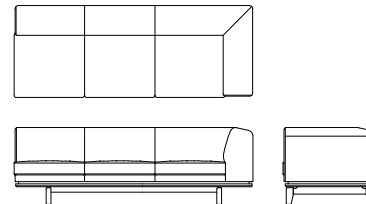

左肘ワイド3Pソファ L09031L WN
【W/2210 D/850 H/710 SH/420】

	ウォールナット仕様 チェリー仕様 L09031L__	オーク仕様 L09031L__	替えカバー L0903KL__
オイル調革FO	¥554,400(税込)	¥534,600(税込)	
総本革アクリルF	¥528,000(税込)	¥508,200(税込)	
総本革LV	¥448,800(税込)	¥429,000(税込)	
布Sタイプ	¥339,900(税込)	¥320,100(税込)	¥122,100(税込)
布Cタイプ	¥316,800(税込)	¥295,900(税込)	¥97,900(税込)
布Bタイプ	¥303,600(税込)	¥282,700(税込)	¥84,700(税込)
布Aタイプ	¥291,500(税込)	¥271,700(税込)	¥72,600(税込)