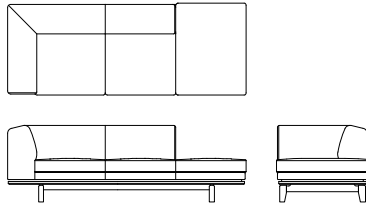

右肘ワイド3Pソファ(1P背無) L09031M WN
【W/2210 D/850 H/710 SH/420】

	ウォールナット仕様 チェリー仕様 L09031M__	オーク仕様 L09031M__	替えカバー L0903KM__
オイル調革FO	¥542,300(税込)	¥521,400(税込)	
総本革アクリルF	¥517,000(税込)	¥497,200(税込)	
総本革LV	¥440,000(税込)	¥420,200(税込)	
布Sタイプ	¥331,100(税込)	¥311,300(税込)	¥115,500(税込)
布Cタイプ	¥310,200(税込)	¥289,300(税込)	¥93,500(税込)
布Bタイプ	¥297,000(税込)	¥277,200(税込)	¥81,400(税込)
布Aタイプ	¥287,100(税込)	¥267,300(税込)	¥70,400(税込)