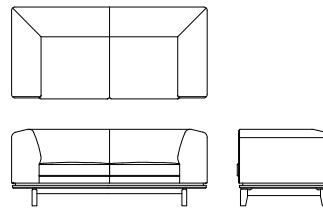

両肘ワイド2Pソファ L09021F WN
【W/1810 D/850 H/710 SH/420】

	ウォールナット仕様 チェリー仕様 L09021F__	オーク仕様 L09021F__	替えカバー L0902KF__
オイル調革FO	¥500,500(税込)	¥482,900(税込)	
総本革アクリルF	¥476,300(税込)	¥459,800(税込)	
総本革LV	¥400,400(税込)	¥383,900(税込)	
布Sタイプ	¥320,100(税込)	¥303,600(税込)	¥130,900(税込)
布Cタイプ	¥290,400(税込)	¥273,900(税込)	¥101,200(税込)
布Bタイプ	¥275,000(税込)	¥257,400(税込)	¥85,800(税込)
布Aタイプ	¥260,700(税込)	¥244,200(税込)	¥71,500(税込)