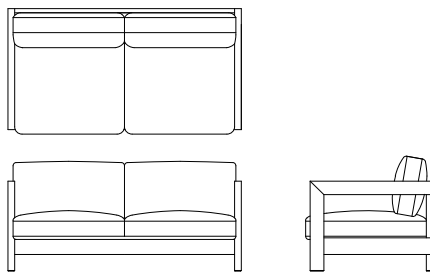

ワイド2Pソファ L08710F [W/1545 D/830 H/760 SH/400] **WN**

	ウォールナット仕様 チェリー仕様 L08710F__	オーク仕様 L08710F__	替えカバー L0871KF__
オイル調革 FO	¥502,700(税込)	¥478,500(税込)	¥232,100(税込)
総本革 セミアニリンFJ	¥484,000(税込)	¥460,900(税込)	¥214,500(税込)
総本革 LV	¥425,700(税込)	¥401,500(税込)	¥157,300(税込)
布Sタイプ	¥376,200(税込)	¥354,200(税込)	¥102,300(税込)
布Cタイプ	¥348,700(税込)	¥324,500(税込)	¥75,900(税込)
布Bタイプ	¥334,400(税込)	¥312,400(税込)	¥63,800(税込)
布Aタイプ	¥322,300(税込)	¥298,100(税込)	¥51,700(税込)