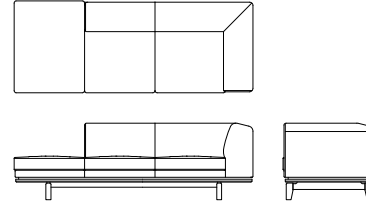

左肘ワイド3Pソファ(1P背無) L09031H WN
【W/2210 D/850 H/710 SH/420】

	ウォールナット仕様 チェリー仕様 L09031H__	オーク仕様 L09031H__	替えカバー L0903KH__
オイル調革FO	¥542,300(税込)	¥521,400(税込)	
総本革アクリルF	¥517,000(税込)	¥497,200(税込)	
総本革LV	¥440,000(税込)	¥420,200(税込)	
布Sタイプ	¥331,100(税込)	¥311,300(税込)	¥115,500(税込)
布Cタイプ	¥310,200(税込)	¥289,300(税込)	¥93,500(税込)
布Bタイプ	¥297,000(税込)	¥277,200(税込)	¥81,400(税込)
布Aタイプ	¥287,100(税込)	¥267,300(税込)	¥70,400(税込)