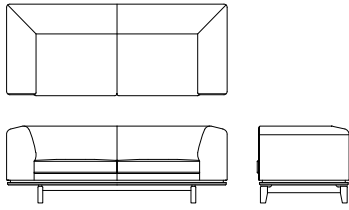

両肘3Pソファ L09021S WN
【W/2040 D/850 H/710 SH/420】

	ウォールナット仕様 チェリー仕様 L09021S__	オーク仕様 L09021S__	替えカバー L0902KS__
オイル調革FO	¥562,100(税込)	¥543,400(税込)	
総本革アクリルF	¥535,700(税込)	¥515,900(税込)	
総本革LV	¥447,700(税込)	¥429,000(税込)	
布Sタイプ	¥342,100(税込)	¥322,300(税込)	¥133,100(税込)
布Cタイプ	¥312,400(税込)	¥292,600(税込)	¥103,400(税込)
布Bタイプ	¥297,000(税込)	¥278,300(税込)	¥89,100(税込)
布Aタイプ	¥282,700(税込)	¥262,900(税込)	¥73,700(税込)