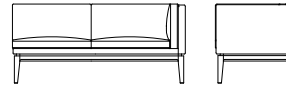

右肘ワイド2Pソファ L08740R **WN**

[W/1600 D/725 H/735 SH/430]

	ウォールナット仕様 チェリー仕様 L08740R__	オーク仕様 L08740R__	替えカバー L0874KR__
オイル調革FO	¥391,600(税込)	¥380,600(税込)	¥209,000(税込)
総本革ミアコロンFJ	¥376,200(税込)	¥365,200(税込)	¥194,700(税込)
総本革LV	¥326,700(税込)	¥315,700(税込)	¥146,300(税込)
本革/合皮LW	¥288,200(税込)	¥277,200(税込)	¥108,900(税込)
布Sタイプ	¥261,800(税込)	¥250,800(税込)	¥83,600(税込)
布Cタイプ	¥243,100(税込)	¥232,100(税込)	¥64,900(税込)
布Bタイプ	¥233,200(税込)	¥222,200(税込)	¥56,100(税込)
布Aタイプ	¥223,300(税込)	¥213,400(税込)	¥47,300(税込)

左肘ワイド2Pソファ L08740L **WN**

[W/1600 D/725 H/735 SH/430]

	ウォールナット仕様 チェリー仕様 L08740L__	オーク仕様 L08740L__	替えカバー L0874KL__
オイル調革FO	¥391,600(税込)	¥380,600(税込)	¥209,000(税込)
総本革ミアコロンFJ	¥376,200(税込)	¥365,200(税込)	¥194,700(税込)
総本革LV	¥326,700(税込)	¥315,700(税込)	¥146,300(税込)
本革/合皮LW	¥288,200(税込)	¥277,200(税込)	¥108,900(税込)
布Sタイプ	¥261,800(税込)	¥250,800(税込)	¥83,600(税込)
布Cタイプ	¥243,100(税込)	¥232,100(税込)	¥64,900(税込)
布Bタイプ	¥233,200(税込)	¥222,200(税込)	¥56,100(税込)
布Aタイプ	¥223,300(税込)	¥213,400(税込)	¥47,300(税込)