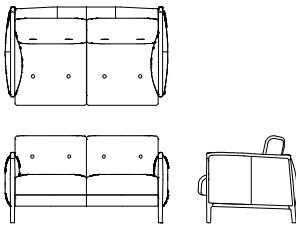

ワイド2Pソファ L08680F [W/1505 D/915 H/805 SH/440] **WN**

	ウォールナット仕様 チェリー仕様 L08680F__	オーク仕様 L08680F__	替えカバー L0868KF__
布Sタイプ/オイル調革FO	¥449,900(税込)	¥433,400(税込)	¥67,100(税込)
布Cタイプ/オイル調革FO	¥433,400(税込)	¥414,700(税込)	¥50,600(税込)
布Bタイプ/オイル調革FO	¥424,600(税込)	¥405,900(税込)	¥42,900(税込)
布Aタイプ/オイル調革FO	¥416,900(税込)	¥398,200(税込)	¥35,200(税込)
オイル調革FO	¥533,500(税込)	¥514,800(税込)	¥154,000(税込)
総本革セミアニリンFJ	¥509,300(税込)	¥490,600(税込)	¥141,900(税込)
総本革LV	¥436,700(税込)	¥420,200(税込)	¥104,500(税込)
本革/合皮LW	¥372,900(税込)	¥355,300(税込)	
布Sタイプ	¥342,100(税込)	¥324,500(税込)	¥67,100(税込)
布Cタイプ	¥315,700(税込)	¥297,000(税込)	¥50,600(税込)
布Bタイプ	¥301,400(税込)	¥283,800(税込)	¥42,900(税込)
布Aタイプ	¥289,300(税込)	¥271,700(税込)	¥35,200(税込)
ソフトレザー-BX	¥279,400(税込)	¥260,700(税込)	¥33,000(税込)