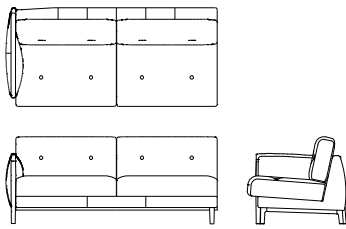

右肘ワイド3Pソファ **L08680M** [W/1955 D/915 H/805 SH/440] **WN**

	ウォールナット仕様 チェリー仕様 L08680M__	オーク仕様 L08680M__	替えカバー L0868KM__
布Sタイプ/オイル調革FO	¥422,400(税込)	¥414,700(税込)	¥80,300(税込)
布Cタイプ/オイル調革FO	¥405,900(税込)	¥396,000(税込)	¥60,500(税込)
布Bタイプ/オイル調革FO	¥397,100(税込)	¥386,100(税込)	¥50,600(税込)
布Aタイプ/オイル調革FO	¥389,400(税込)	¥376,200(税込)	¥40,700(税込)