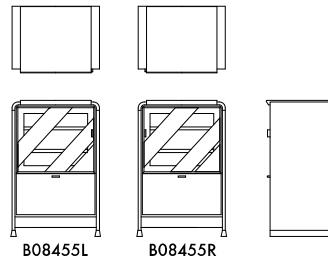

¥184,800 (税込)

TVボード **B08453Z**
【W/1216 (1200) D/440 H/450】◎可動棚1枚 (W/622)

ウォールナット仕様
チェリー仕様
B08453Z__

オーク仕様
B08453Z__

¥183,700 (税込)

¥172,700 (税込)

廃番

キュリオボード B08460Z
 [W/716 (700) D/440 H/1500] ◎可動棚2枚 (W/658・ガラス製)