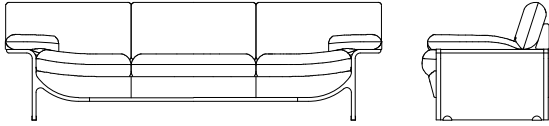

ワイド3Pソファ L08700P
[W/2485 D/865 H/780 SH/430]

	ウォールナット仕様 チェリー仕様 L08700P__	オーク仕様 L08700P__	替えカバー L0870KP__
総本革 セミアニリンFJ	¥753,500 (税込)	¥753,500 (税込)	¥430,100 (税込)
総本革 LV	¥635,800 (税込)	¥635,800 (税込)	¥317,900 (税込)
本革/合皮 LW	¥586,300 (税込)	¥586,300 (税込)	
布Sタイプ	¥442,200 (税込)	¥442,200 (税込)	¥122,100 (税込)
布Cタイプ	¥412,500 (税込)	¥412,500 (税込)	¥93,500 (税込)
布Bタイプ	¥397,100 (税込)	¥397,100 (税込)	¥78,100 (税込)
布Aタイプ	¥383,900 (税込)	¥383,900 (税込)	¥64,900 (税込)
ソフトレザー BX	¥371,800 (税込)	¥371,800 (税込)	¥61,600 (税込)