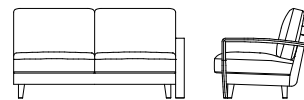

右肘ワイド2Pソファ L08810R **WN** 【W/1580 D/870 H/830 SH/420】

	ウォールナット仕様 チェリー仕様 L08810R__	オーク仕様 L08810R__	替えカバー L0881KR__
オイル調革FO	¥578,600 (税込)	¥535,700 (税込)	¥211,200 (税込)
総本革セミアクリルF	¥563,200 (税込)	¥520,300 (税込)	¥196,900 (税込)
総本革LV	¥514,800 (税込)	¥471,900 (税込)	¥149,600 (税込)
布Sタイプ	¥460,900 (税込)	¥418,000 (税込)	¥96,800 (税込)
布Cタイプ	¥441,100 (税込)	¥398,200 (税込)	¥78,100 (税込)
布Bタイプ	¥431,200 (税込)	¥388,300 (税込)	¥68,200 (税込)
布Aタイプ	¥422,400 (税込)	¥379,500 (税込)	¥59,400 (税込)

左肘ワイド2Pソファ L08810L **WN** 【W/1580 D/870 H/830 SH/420】

	ウォールナット仕様 チェリー仕様 L08810L__	オーク仕様 L08810L__	替えカバー L0881KL__
オイル調革FO	¥578,600 (税込)	¥535,700 (税込)	¥211,200 (税込)
総本革セミアクリルF	¥563,200 (税込)	¥520,300 (税込)	¥196,900 (税込)
総本革LV	¥514,800 (税込)	¥471,900 (税込)	¥149,600 (税込)
布Sタイプ	¥460,900 (税込)	¥418,000 (税込)	¥96,800 (税込)
布Cタイプ	¥441,100 (税込)	¥398,200 (税込)	¥78,100 (税込)
布Bタイプ	¥431,200 (税込)	¥388,300 (税込)	¥68,200 (税込)
布Aタイプ	¥422,400 (税込)	¥379,500 (税込)	¥59,400 (税込)