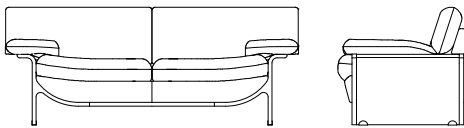

ワイド2Pソファ L08700F
[W/1935 D/865 H/780 SH/430]

	ウォールナット仕様 チェリー仕様 L08700F__	オーク仕様 L08700F__	替えカバー L0870KF__
総本革 セミアニリンFJ	¥600,600 (税込)	¥600,600 (税込)	¥359,700 (税込)
総本革 LV	¥501,600 (税込)	¥501,600 (税込)	¥262,900 (税込)
本革/合皮 LW	¥449,900 (税込)	¥449,900 (税込)	
布Sタイプ	¥324,500 (税込)	¥324,500 (税込)	¥91,300 (税込)
布Cタイプ	¥300,300 (税込)	¥300,300 (税込)	¥68,200 (税込)
布Bタイプ	¥288,200 (税込)	¥288,200 (税込)	¥56,100 (税込)
布Aタイプ	¥277,200 (税込)	¥277,200 (税込)	¥45,100 (税込)
ソフトレザー BX	¥278,300 (税込)	¥278,300 (税込)	¥46,200 (税込)