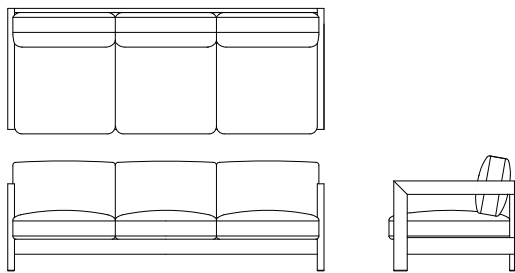

ダイニングテーブル R04030M
[W/1350(1019) D/850(569) H/710]

オーク仕様
R04030M__

¥89,100 (税込)

ダイニングテーブル R04030S
[W/900(569) D/900(569) H/710]

オーク仕様
R04030S__

¥85,800 (税込)

ワイド3Pソファ L08710P [W/2095 D/830 H/760 SH/400] **WN**