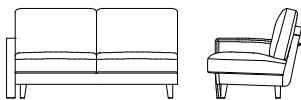

右肘ワイド2Pソファ L08810R **WN** 【W/1580 D/870 H/830 SH/420】

	ウォールナット仕様 チェリー仕様 L08810R__	オーク仕様 L08810R__	替えカバー L0881KR__
オイル調革FO	¥578,600 (税込)	¥535,700 (税込)	¥211,200 (税込)
総本革セミアクリルF	¥563,200 (税込)	¥520,300 (税込)	¥196,900 (税込)
総本革LV	¥514,800 (税込)	¥471,900 (税込)	¥149,600 (税込)
布Sタイプ	¥460,900 (税込)	¥418,000 (税込)	¥96,800 (税込)
布Cタイプ	¥441,100 (税込)	¥398,200 (税込)	¥78,100 (税込)
布Bタイプ	¥431,200 (税込)	¥388,300 (税込)	¥68,200 (税込)
布Aタイプ	¥422,400 (税込)	¥379,500 (税込)	¥59,400 (税込)

左肘ワイド2Pソファ L08810L **WN** 【W/1580 D/870 H/830 SH/420】

	ウォールナット仕様 チェリー仕様 L08810L__	オーク仕様 L08810L__	替えカバー L0881KL__
オイル調革FO	¥578,600 (税込)	¥535,700 (税込)	¥211,200 (税込)
総本革セミアクリルF	¥563,200 (税込)	¥520,300 (税込)	¥196,900 (税込)
総本革LV	¥514,800 (税込)	¥471,900 (税込)	¥149,600 (税込)
布Sタイプ	¥460,900 (税込)	¥418,000 (税込)	¥96,800 (税込)
布Cタイプ	¥441,100 (税込)	¥398,200 (税込)	¥78,100 (税込)
布Bタイプ	¥431,200 (税込)	¥388,300 (税込)	¥68,200 (税込)
布Aタイプ	¥422,400 (税込)	¥379,500 (税込)	¥59,400 (税込)