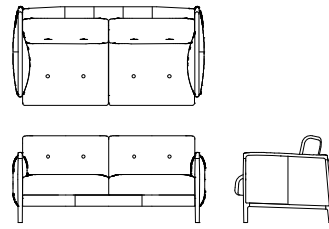

3Pソファ L08680S [W/1775 D/915 H/805 SH/440] **WN**

	ウォールナット仕様 チェリー仕様 L08680S__	オーク仕様 L08680S__	替えカバー L0868KS__
布Sタイプ/オイル調革FO	¥493,900(税込)	¥474,100(税込)	¥72,600(税込)
布Cタイプ/オイル調革FO	¥474,100(税込)	¥455,400(税込)	¥55,000(税込)
布Bタイプ/オイル調革FO	¥464,200(税込)	¥444,400(税込)	¥46,200(税込)
布Aタイプ/オイル調革FO	¥455,400(税込)	¥435,600(税込)	¥37,400(税込)
オイル調革FO	¥595,100(税込)	¥577,500(税込)	¥182,600(税込)
総本革セミアニリンFJ	¥568,700(税込)	¥550,000(税込)	¥168,300(税込)
総本革LV	¥484,000(税込)	¥466,400(税込)	¥123,200(税込)
本革/合皮LW	¥411,400(税込)	¥394,900(税込)	
布Sタイプ	¥360,800(税込)	¥343,200(税込)	¥72,600(税込)
布Cタイプ	¥333,300(税込)	¥316,800(税込)	¥55,000(税込)
布Bタイプ	¥320,100(税込)	¥303,600(税込)	¥46,200(税込)
布Aタイプ	¥308,000(税込)	¥289,300(税込)	¥37,400(税込)
ソフトレザー-BX	¥299,200(税込)	¥281,600(税込)	¥34,100(税込)