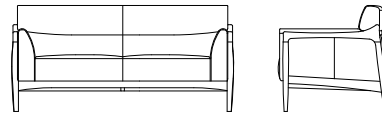

廃番

アームチェア D03960A
[W/615 D/605 H/810 SH/430 AH/640]

アームレスチェア D03960N
[W/480 D/605 H/810 SH/430]

セミアームチェア D03960T
[W/595 D/605 H/810 SH/430 AH/640]

3Pソファ L08550S **WN**

[W/1880 D/810 H/780 SH/410]

| | ウォールナット仕様 チェリー仕様 L08550S__ | オーク仕様 L08550S__ |
|-------------|----------------------------------|--------------------|
| オイル調革FO | ¥480,700 (税込) | ¥464,200 (税込) |
| 総本革セミアニリンFJ | ¥459,800 (税込) | ¥442,200 (税込) |
| 総本革LV | ¥401,500 (税込) | ¥387,200 (税込) |
| 本革/合皮LW | ¥356,400 (税込) | ¥339,900 (税込) |
| 布Sタイプ | ¥316,800 (税込) | ¥300,300 (税込) |
| 布Cタイプ | ¥295,900 (税込) | ¥281,600 (税込) |
| 布Bタイプ | ¥287,100 (税込) | ¥271,700 (税込) |
| 布Aタイプ | ¥278,300 (税込) | ¥261,800 (税込) |
| ソフトレザー-BX | ¥272,800 (税込) | ¥257,400 (税込) |