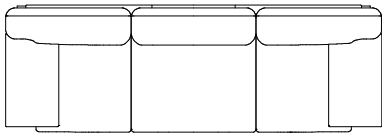

ワイド3Pソファ L08700P
[W/2485 D/865 H/780 SH/430]

	ウォールナット仕様 チェリー仕様 L08700P__	オーク仕様 L08700P__	替えカバー L0870KP__
総本革 セミアニリンFJ	¥753,500 (税込)	¥753,500 (税込)	¥430,100 (税込)
総本革 LV	¥635,800 (税込)	¥635,800 (税込)	¥317,900 (税込)
本革/合皮 LW	¥586,300 (税込)	¥586,300 (税込)	
布Sタイプ	¥442,200 (税込)	¥442,200 (税込)	¥122,100 (税込)
布Cタイプ	¥412,500 (税込)	¥412,500 (税込)	¥93,500 (税込)
布Bタイプ	¥397,100 (税込)	¥397,100 (税込)	¥78,100 (税込)
布Aタイプ	¥383,900 (税込)	¥383,900 (税込)	¥64,900 (税込)
ソフトレザー BX	¥371,800 (税込)	¥371,800 (税込)	¥61,600 (税込)