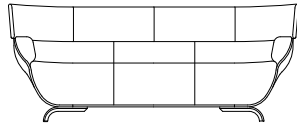

3Pソファ L07960S [W/1970 D/760 H/800 SH/400]

	ウォールナット仕様 チェリー仕様 L07960S__	オーク仕様 L07960S__
オイル調革 FO	¥523,600(税込)	¥523,600(税込)
総本革 セミアニリンFJ	¥462,000(税込)	¥462,000(税込)
総本革 LV	¥390,500(税込)	¥390,500(税込)
本革/合皮 LW	¥365,200(税込)	¥365,200(税込)
布Sタイプ	¥313,500(税込)	¥313,500(税込)
布Cタイプ	¥288,200(税込)	¥288,200(税込)
布Bタイプ	¥276,100(税込)	¥276,100(税込)
布Aタイプ	¥260,700(税込)	¥260,700(税込)
ソフトレザー BX	¥251,900(税込)	¥251,900(税込)

ワイド2Pソファ L07960F [W/1690 D/760 H/800 SH/400]

	ウォールナット仕様 チェリー仕様 L07960F__	オーク仕様 L07960F__
オイル調革 FO	¥484,000(税込)	¥484,000(税込)
総本革 セミアニリンFJ	¥424,600(税込)	¥424,600(税込)
総本革 LV	¥356,400(税込)	¥356,400(税込)
本革/合皮 LW	¥332,200(税込)	¥332,200(税込)
布Sタイプ	¥287,100(税込)	¥287,100(税込)
布Cタイプ	¥262,900(税込)	¥262,900(税込)
布Bタイプ	¥250,800(税込)	¥250,800(税込)
布Aタイプ	¥237,600(税込)	¥237,600(税込)
ソフトレザー BX	¥226,600(税込)	¥226,600(税込)