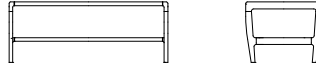

nico Table

リビングテーブル T04620M OIL WN

[W/1200 D/600 H/400]

ウォールナット仕様 チェリー仕様 T04620M__	オーク仕様 T04620M__
¥166,100 (税込)	¥143,000 (税込)

リビングテーブル T04620Y OIL WN

[W/1050 D/500 H/400]

ウォールナット仕様 チェリー仕様 T04620Y__	オーク仕様 T04620Y__
¥157,300 (税込)	¥136,400 (税込)