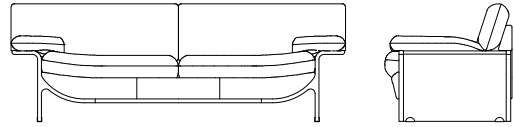

3Pソファ L08700S
[W/2210 D/865 H/780 SH/430]

	ウォールナット仕様 チェリー仕様 L08700S__	オーク仕様 L08700S__	替えカバー L0870KS__
総本革 セミアニリンFJ	¥666,600 (税込)	¥666,600 (税込)	¥408,100 (税込)
総本革 LV	¥552,200 (税込)	¥552,200 (税込)	¥297,000 (税込)
本革/合皮 LW	¥497,200 (税込)	¥497,200 (税込)	
布Sタイプ	¥353,100 (税込)	¥353,100 (税込)	¥103,400 (税込)
布Cタイプ	¥325,600 (税込)	¥325,600 (税込)	¥77,000 (税込)
布Bタイプ	¥312,400 (税込)	¥312,400 (税込)	¥63,800 (税込)
布Aタイプ	¥299,200 (税込)	¥299,200 (税込)	¥51,700 (税込)
ソフトレザー BX	¥298,100 (税込)	¥298,100 (税込)	¥50,600 (税込)