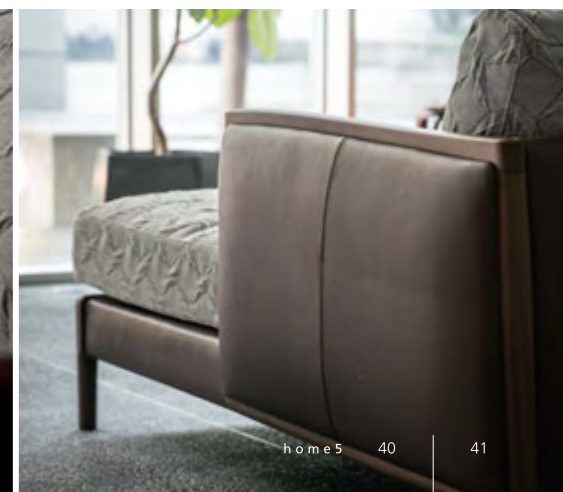

nico ワイド3Pソファ : L08680 P SPEC・P61 スツール : X02470 Z SPEC・P61 リビングテーブル : T04620 M SPEC・P69 TVボード : B08871 L SPEC・P70

nico 右肘ワイド3Pソファ : L08680 M SPEC・P61 左肘ワイドシェーズロング : L08830 H SPEC・P61 リビングテーブル : T04620 M SPEC・P69