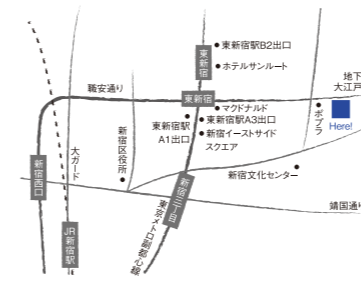

Oak GP

Showroom

Tokyo

〒160-0022 東京都新宿区新宿6-24-20 KDX新宿6丁目ビル1F
 TEL.03-3209-3661 FAX.03-3209-3662
 ACCESS : 都営大江戸線・東京メトロ副都心線「東新宿駅」A3出口より徒歩5分
 OPEN : AM10:00~PM6:00
 CLOSED : 毎週水曜日、年末年始、夏季休暇

Nagoya

〒464-0075 愛知県名古屋市千種区内山3-30-9 nonoha千種ビル1F
 TEL.052-686-1233 FAX.052-686-0733
 ACCESS : 名古屋市営地下鉄東山線「今池駅」より徒歩4分 / 名古屋市営地下鉄東山線「千種駅」より徒歩5分
 OPEN : AM10:00~PM6:00
 CLOSED : 毎週水・木曜日、年末年始、夏季休暇