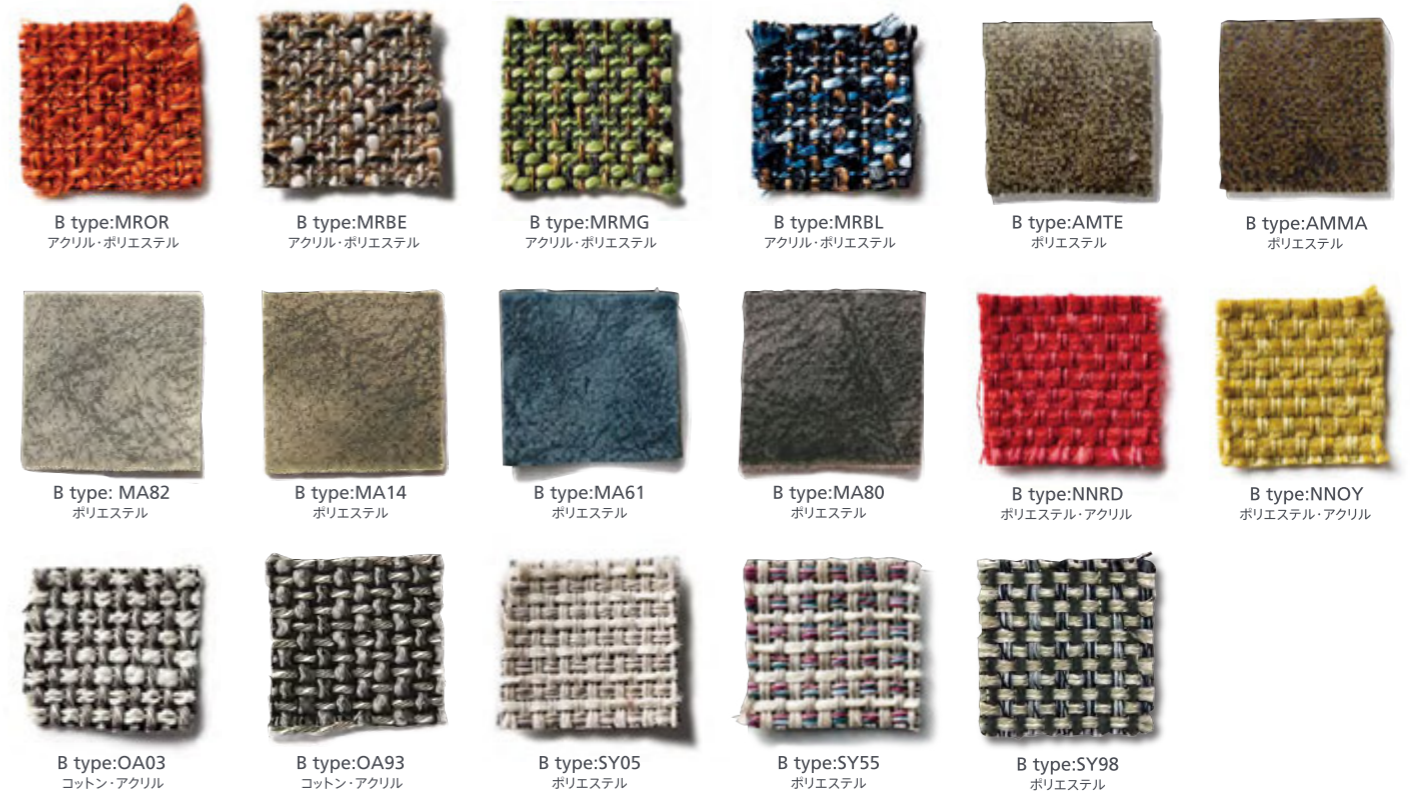

BW87・BX87
ダークブラウン

BW53・BX53
スモークオリブグリーン

BW50・BX50
ジャングルグリーン

BW49・BX49
ナイトブルー

BW40・BX40
ブラック

Fabric Guide

チェアやソファのデザインの幅を広げる張り地。
幅広いラインアップからお好みの色や質感をお選びください。

Fabric A

Fabric B

Fabric C

Fabric S

Wood Stain Colors Guide

インテリアに合わせて多彩なコーディネートを可能にする豊富なカラーバリエーションをご用意しました。
 木材はウォールナットやオークなど数種類を使用。それぞれの色目や木目に合わせた仕上がり感をお楽しみください。

Oil Finish (オイル塗装)

オイル塗装とは、自然の植物性オイルを塗り表面に浸透させ、質感や風合いをそのまま感じる事が出来る仕上げ方法です。
 木本来の状態に近い塗装なので、長時間日光にあたると日焼けをしたり、水分を吸収しやすいためシミになりやすい等
 デメリットもありますが、それが味わいとなり生きてくるのが特徴です。
 ※オイル塗装対応可能商品についての詳細は、プライスリストをご確認ください。