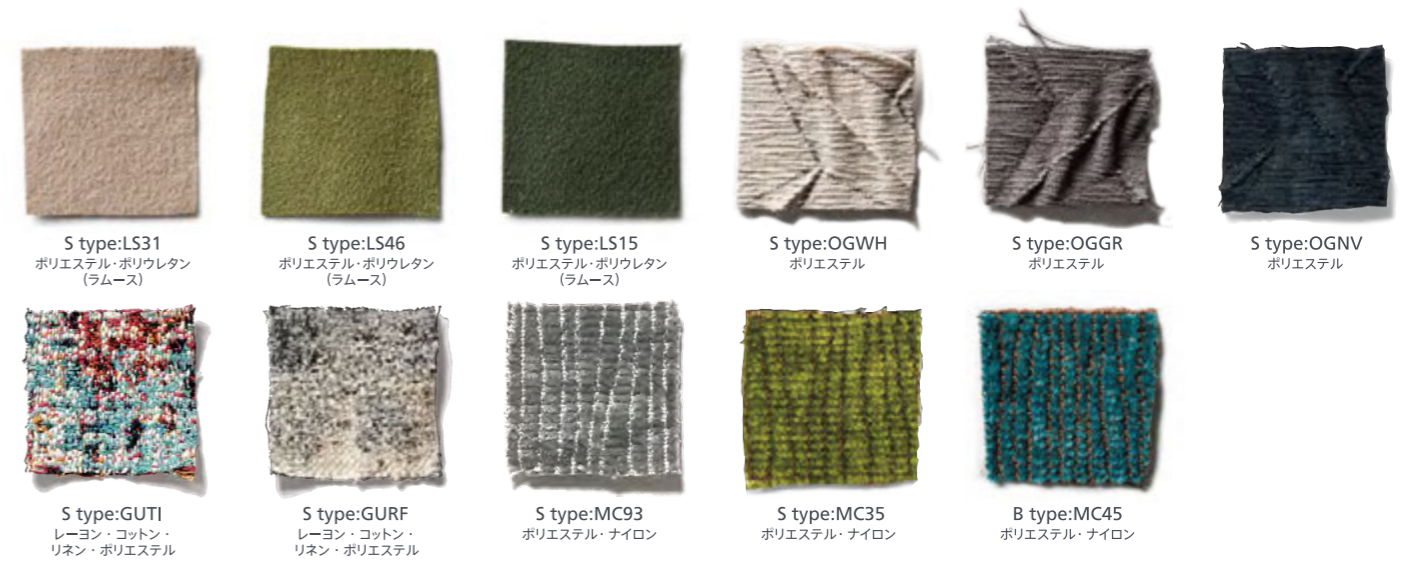

BW87・BX87
ダークブラウン

BW53・BX53
スモークオリブグリーン

BW50・BX50
ジャングルグリーン

BW49・BX49
ナイトブルー

BW40・BX40
ブラック

Fabric Guide

チェアやソファのデザインの幅を広げる張り地。
幅広いラインアップからお好みの色や質感をお選びください。

Fabric A

Fabric B

Fabric C

Fabric S

Wood Stain Colors Guide

インテリアに合わせて多彩なコーディネートを可能にする豊富なカラーバリエーションをご用意しました。
 木材はウォールナットやオークなど数種類を使用。それぞれの色目や木目に合わせた仕上がり感をお楽しみください。

Oil Finish (オイル塗装)

オイル塗装とは、自然の植物性オイルを塗り表面に浸透させ、質感や風合いをそのまま感じる事が出来る仕上げ方法です。
 木本来の状態に近い塗装なので、長時間日光にあたると日焼けをしたり、水分を吸収しやすいためシミになりやすい等
 デメリットもありますが、それが味わいとなり生きてくるのが特徴です。
 ※オイル塗装対応可能商品についての詳細は、プライスリストをご確認ください。