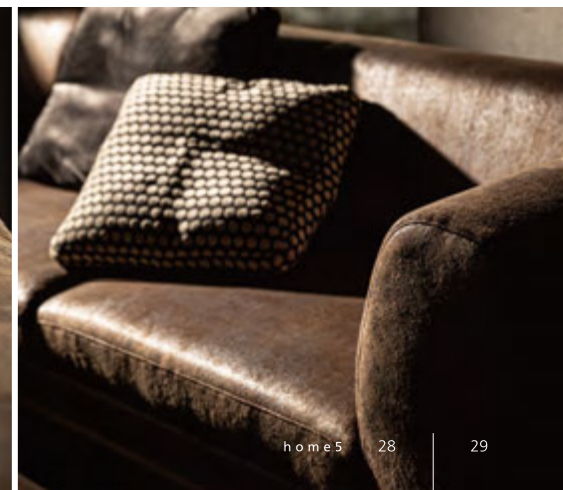

NOVO

窓の外をただ静かに眺める黄昏時。

家族の帰りを待ちながら、ゆったりとしたソファをひとり占め。

豊かなアイテムからセレクトするソファの形は、空間に広がりを感じさせ、

シンプルなフォルムが個性的なマテリアルとかけ合わさって、

こだわりあるリビングを演出します。

お気に入りの家具に身を預けて、安らぎの時を過ごして。

Novo 左肘ワイド3Pソファ (1P背無) : L09030 H SPEC・P60 左肘3Pソファ : L09020 H SPEC・P60 スツール : X02570 Z SPEC・P60 リビングテーブル : T04760 C SPEC・P69