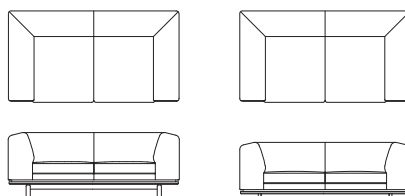

両肘ワイド 2P ソファ

L09221F 【W1810 D980 H710(114) SH420】

L09222F 【W1810 D980 H610(62) SH320】

	ウォールナット チェリー	オーク	替えカバー (L0922KF)
FO	¥644,000 (税込 ¥708,400)	¥620,000 (税込 ¥682,000)	
LV	¥489,000 (税込 ¥537,900)	¥466,000 (税込 ¥512,600)	
G	¥590,000 (税込 ¥649,000)	¥568,000 (税込 ¥624,800)	¥345,000 (税込 ¥379,500)
E	¥560,000 (税込 ¥616,000)	¥540,000 (税込 ¥594,000)	¥304,000 (税込 ¥334,400)
L	¥474,000 (税込 ¥521,400)	¥452,000 (税込 ¥497,200)	¥254,000 (税込 ¥279,400)
S	¥383,000 (税込 ¥421,300)	¥362,000 (税込 ¥398,200)	¥152,000 (税込 ¥167,200)
C	¥347,000 (税込 ¥381,700)	¥326,000 (税込 ¥358,600)	¥118,000 (税込 ¥129,800)
B	¥327,000 (税込 ¥359,700)	¥307,000 (税込 ¥337,700)	¥100,000 (税込 ¥110,000)
A	¥311,000 (税込 ¥342,100)	¥290,000 (税込 ¥319,000)	¥83,000 (税込 ¥91,300)