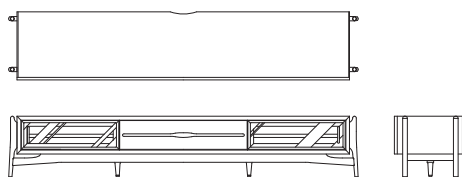

TV ボード B08803Z
【 W2310(2200) D450 H400(73) 】
□可動棚 (W616 : 2 枚)

ウォールナット		オーク	
チェリー			
¥500,000	¥467,000		
(税込 ¥550,000)	(税込 ¥513,700)