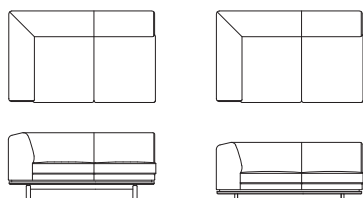

右肘ワイド 2P ソファ

L09221R 【W1560 D980 H710(114) SH420】

L09222R 【W1560 D980 H610(62) SH320】

	ウォールナット チェリー	オーク	替えカバー (L0922KR)
FO	¥535,000 (税込 ¥588,500)	¥513,000 (税込 ¥564,300)	
LV	¥411,000 (税込 ¥452,100)	¥390,000 (税込 ¥429,000)	
G	¥490,000 (税込 ¥539,000)	¥470,000 (税込 ¥517,000)	¥280,000 (税込 ¥308,000)
E	¥468,000 (税込 ¥514,800)	¥447,000 (税込 ¥491,700)	¥247,000 (税込 ¥271,700)
L	¥399,000 (税込 ¥438,900)	¥378,000 (税込 ¥415,800)	¥207,000 (税込 ¥227,700)
S	¥318,000 (税込 ¥349,800)	¥297,000 (税込 ¥326,700)	¥117,000 (税込 ¥128,700)
C	¥292,000 (税込 ¥321,200)	¥271,000 (税込 ¥298,100)	¥92,000 (税込 ¥101,200)
B	¥280,000 (税込 ¥308,000)	¥257,000 (税込 ¥282,700)	¥80,000 (税込 ¥88,000)
A	¥267,000 (税込 ¥293,700)	¥247,000 (税込 ¥271,700)	¥68,000 (税込 ¥74,800)