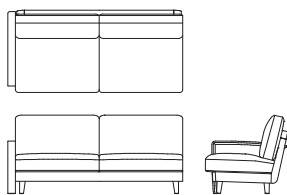

右肘 3P ソファ L08810M
【W1850 D870 H830(125) SH420】

	ウォールナット チェリー	オーク	替えカバー (L0881KM)
FO	¥777,000 (税込 ¥854,700)	¥724,000 (税込 ¥796,400)	¥306,000 (税込 ¥336,600)
LV	¥667,000 (税込 ¥733,700)	¥614,000 (税込 ¥675,400)	¥211,000 (税込 ¥232,100)
G	¥754,000 (税込 ¥829,400)	¥702,000 (税込 ¥772,200)	¥297,000 (税込 ¥326,700)
E	¥732,000 (税込 ¥805,200)	¥679,000 (税込 ¥746,900)	¥277,000 (税込 ¥304,700)
L	¥660,000 (税込 ¥726,000)	¥607,000 (税込 ¥667,700)	¥208,000 (税込 ¥228,800)
S	¥556,000 (税込 ¥611,600)	¥503,000 (税込 ¥553,300)	¥110,000 (税込 ¥121,000)
C	¥534,000 (税込 ¥587,400)	¥481,000 (税込 ¥529,100)	¥90,000 (税込 ¥99,000)
B	¥523,000 (税込 ¥575,300)	¥470,000 (税込 ¥517,000)	¥80,000 (税込 ¥88,000)
A	¥512,000 (税込 ¥563,200)	¥459,000 (税込 ¥504,900)	¥69,000 (税込 ¥75,900)