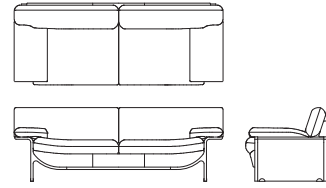

3Pソファ L08700S

【W2210 D865 H780(125) SH430】

	ウォールナット チェリー	オーク	替えカバー (L0870KS)
LV	¥593,000 (税込 ¥652,300)	¥593,000 (税込 ¥652,300)	¥326,000 (税込 ¥358,600)
LW	¥534,000 (税込 ¥587,400)	¥534,000 (税込 ¥587,400)	
G	¥736,000 (税込 ¥809,600)	¥736,000 (税込 ¥809,600)	¥458,000 (税込 ¥503,800)
E	¥701,000 (税込 ¥771,100)	¥701,000 (税込 ¥771,100)	¥429,000 (税込 ¥471,900)
L	¥581,000 (税込 ¥639,100)	¥581,000 (税込 ¥639,100)	¥313,000 (税込 ¥344,300)
S	¥372,000 (税込 ¥409,200)	¥372,000 (税込 ¥409,200)	¥109,000 (税込 ¥119,900)
C	¥343,000 (税込 ¥377,300)	¥343,000 (税込 ¥377,300)	¥82,000 (税込 ¥90,200)
B	¥329,000 (税込 ¥361,900)	¥329,000 (税込 ¥361,900)	¥68,000 (税込 ¥74,800)
A	¥315,000 (税込 ¥346,500)	¥315,000 (税込 ¥346,500)	¥55,000 (税込 ¥60,500)
BW	¥343,000 (税込 ¥377,300)	¥343,000 (税込 ¥377,300)	¥82,000 (税込 ¥90,200)