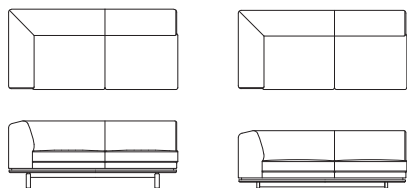

Novo Sofa

対応マテリアル

WN	WP	BC	NN	NP	LP	CS	BS	BP	GP	GS
FO	LV	G	E	L	S	C	B	A		

布仕様のみカバーリング仕様です。革仕様と合成皮革仕様は張り込み仕様です。
L090※1（ハイシート仕様）とL090※2（ローシート）で脚の高さが異なります。

右肘 3P ソファ

L09021M 【W1790 D850 H710(114) SH420】

L09022M 【W1790 D850 H610(62) SH320】

	ウォールナット チェリー	オーク	替えカバー (L0902KM)
FO	¥542,000 (税込 ¥596,200)	¥520,000 (税込 ¥572,000)	
LV	¥413,000 (税込 ¥454,300)	¥392,000 (税込 ¥431,200)	
G	¥501,000 (税込 ¥551,100)	¥481,000 (税込 ¥529,100)	¥286,000 (税込 ¥314,600)
E	¥478,000 (税込 ¥525,800)	¥458,000 (税込 ¥503,800)	¥252,000 (税込 ¥277,200)
L	¥404,000 (税込 ¥444,400)	¥384,000 (税込 ¥422,400)	¥212,000 (税込 ¥233,200)
S	¥312,000 (税込 ¥343,200)	¥293,000 (税込 ¥322,300)	¥113,000 (税込 ¥124,300)
C	¥289,000 (税込 ¥317,900)	¥268,000 (税込 ¥294,800)	¥90,000 (税込 ¥99,000)
B	¥274,000 (税込 ¥301,400)	¥256,000 (税込 ¥281,600)	¥76,000 (税込 ¥83,600)
A	¥263,000 (税込 ¥289,300)	¥244,000 (税込 ¥268,400)	¥65,000 (税込 ¥71,500)