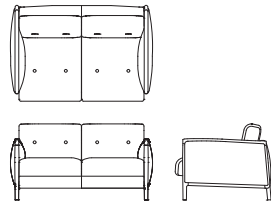

ワイド 2P ソファ L09180F

【W1505 D1015 H805(125) SH440】

	ウォールナット チェリー	オーク	替えカバー (L0918KF)
FO	¥710,000 (税込 ¥781,000)	¥674,000 (税込 ¥741,400)	¥215,000 (税込 ¥236,500)
LV	¥557,000 (税込 ¥612,700)	¥526,000 (税込 ¥578,600)	¥139,000 (税込 ¥152,900)
LW	¥478,000 (税込 ¥525,800)	¥450,000 (税込 ¥495,000)	
G	¥657,000 (税込 ¥722,700)	¥624,000 (税込 ¥686,400)	¥188,000 (税込 ¥206,800)
E	¥629,000 (税込 ¥691,900)	¥594,000 (税込 ¥653,400)	¥166,000 (税込 ¥182,600)
L	¥546,000 (税込 ¥600,600)	¥515,000 (税込 ¥566,500)	¥132,000 (税込 ¥145,200)
S	¥427,000 (税込 ¥469,700)	¥406,000 (税込 ¥446,600)	¥73,000 (税込 ¥80,300)
C	¥397,000 (税込 ¥436,700)	¥376,000 (税込 ¥413,600)	¥55,000 (税込 ¥60,500)
B	¥381,000 (税込 ¥419,100)	¥360,000 (税込 ¥396,000)	¥47,000 (税込 ¥51,700)
A	¥368,000 (税込 ¥404,800)	¥346,000 (税込 ¥380,600)	¥39,000 (税込 ¥42,900)
BW	¥397,000 (税込 ¥436,700)	¥376,000 (税込 ¥413,600)	¥55,000 (税込 ¥60,500)