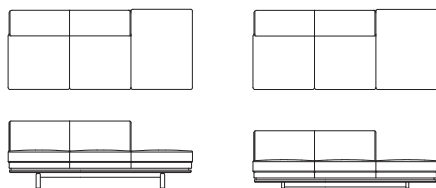

Novo Sofa

対応マテリアル

WN	WP	BC	NN	NP	LP	CS	BS	BP	GP	GS
FO	LV	G	E	L	S	C	B	A		

布仕様のみカバーリング仕様です。革仕様と合成皮革仕様は張り込み仕様です。
L090※1（ハイシート仕様）とL090※2（ローシート）で脚の高さが異なります。

右肘無ワイド3Pソファ (1P背無)
L09011M【W1950 D850 H710(114) SH420】
L09012M【W1950 D850 H610(62) SH320】

	ウォールナット チェリー	オーク	替えカバー (L0901KM)
FO	¥543,000 (税込 ¥597,300)	¥520,000 (税込 ¥572,000)	
LV	¥420,000 (税込 ¥462,000)	¥399,000 (税込 ¥438,900)	
G	¥502,000 (税込 ¥552,200)	¥481,000 (税込 ¥529,100)	¥273,000 (税込 ¥300,300)
E	¥478,000 (税込 ¥525,800)	¥460,000 (税込 ¥506,000)	¥240,000 (税込 ¥264,000)
L	¥411,000 (税込 ¥452,100)	¥391,000 (税込 ¥430,100)	¥200,000 (税込 ¥220,000)
S	¥325,000 (税込 ¥357,500)	¥305,000 (税込 ¥335,500)	¥116,000 (税込 ¥127,600)
C	¥304,000 (税込 ¥334,400)	¥284,000 (税込 ¥312,400)	¥93,000 (税込 ¥102,300)
B	¥290,000 (税込 ¥319,000)	¥272,000 (税込 ¥299,200)	¥80,000 (税込 ¥88,000)
A	¥280,000 (税込 ¥308,000)	¥260,000 (税込 ¥286,000)	¥70,000 (税込 ¥77,000)