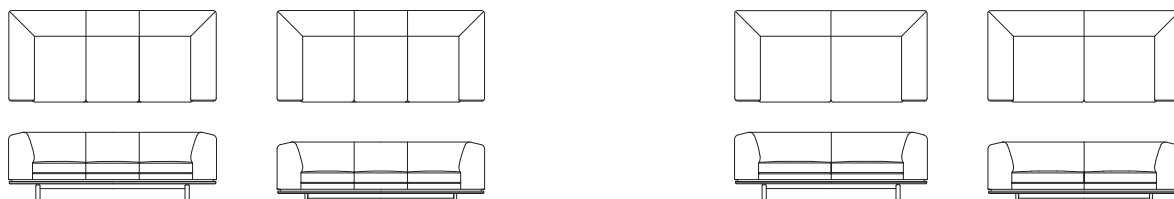

布仕様のみカバーリング仕様です。革仕様と合成皮革仕様は張り込み仕様です。
L092※1（ハイシート仕様）と L092※2（ローシート）で脚の高さが異なります。

両肘ワイド 3P ソファ

L09221P 【W2200 D980 H710(114) SH420】

L09222P 【W2200 D980 H610(62) SH320】

	ウォールナット チェリー	オーク	替えカバー (L0922KP)
FO	¥799,000 (税込 ¥878,900)	¥772,000 (税込 ¥849,200)	
LV	¥604,000 (税込 ¥664,400)	¥578,000 (税込 ¥635,800)	
G	¥733,000 (税込 ¥806,300)	¥708,000 (税込 ¥778,800)	¥395,000 (税込 ¥434,500)
E	¥699,000 (税込 ¥768,900)	¥672,000 (税込 ¥739,200)	¥350,000 (税込 ¥385,000)
L	¥586,000 (税込 ¥644,600)	¥561,000 (税込 ¥617,100)	¥297,000 (税込 ¥326,700)
S	¥435,000 (税込 ¥478,500)	¥408,000 (税込 ¥448,800)	¥159,000 (税込 ¥174,900)
C	¥401,000 (税込 ¥441,100)	¥374,000 (税込 ¥411,400)	¥125,000 (税込 ¥137,500)
B	¥383,000 (税込 ¥421,300)	¥358,000 (税込 ¥393,800)	¥108,000 (税込 ¥118,800)
A	¥366,000 (税込 ¥402,600)	¥340,000 (税込 ¥374,000)	¥91,000 (税込 ¥100,100)

両肘 3P ソファ

L09221S 【W2040 D980 H710(114) SH420】

L09222S 【W2040 D980 H610(62) SH320】

	ウォールナット チェリー	オーク	替えカバー (L0922KS)
FO	¥718,000 (税込 ¥789,800)	¥690,000 (税込 ¥759,000)	
LV	¥541,000 (税込 ¥595,100)	¥517,000 (税込 ¥568,700)	
G	¥658,000 (税込 ¥723,800)	¥633,000 (税込 ¥696,300)	¥391,000 (税込 ¥430,100)
E	¥626,000 (税込 ¥688,600)	¥600,000 (税込 ¥660,000)	¥344,000 (税込 ¥378,400)
L	¥525,000 (税込 ¥577,500)	¥501,000 (税込 ¥551,100)	¥287,000 (税込 ¥315,700)
S	¥404,000 (税込 ¥444,400)	¥385,000 (税込 ¥423,500)	¥155,000 (税込 ¥170,500)
C	¥368,000 (税込 ¥404,800)	¥349,000 (税込 ¥383,900)	¥120,000 (税込 ¥132,000)
B	¥350,000 (税込 ¥385,000)	¥332,000 (税込 ¥365,200)	¥104,000 (税込 ¥114,400)
A	¥333,000 (税込 ¥366,300)	¥314,000 (税込 ¥345,400)	¥86,000 (税込 ¥94,600)