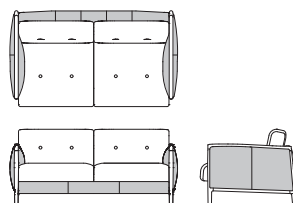

3P ソファ L09180S

【W1775 D1015 H805(125) SH440】

	ウォールナット チェリー	オーク	替えカバー (L0918KS)
FO/G	¥766,000 (税込 ¥842,600)	¥740,000 (税込 ¥814,000)	¥216,000 (税込 ¥237,600)
FO/L	¥693,000 (税込 ¥762,300)	¥646,000 (税込 ¥710,600)	¥151,000 (税込 ¥166,100)
FO/S	¥640,000 (税込 ¥704,000)	¥615,000 (税込 ¥676,500)	¥81,000 (税込 ¥89,100)
FO/C	¥616,000 (税込 ¥677,600)	¥593,000 (税込 ¥652,300)	¥63,000 (税込 ¥69,300)
FO/B	¥605,000 (税込 ¥665,500)	¥580,000 (税込 ¥638,000)	¥53,000 (税込 ¥58,300)
FO/A	¥595,000 (税込 ¥654,500)	¥570,000 (税込 ¥627,000)	¥43,000 (税込 ¥47,300)