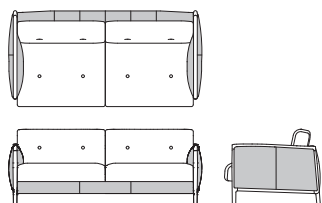

Nico Sofa コンビ張仕様

対応マテリアル

WN	WP	BC	NN	NP	LP	CS	BS	BP	GP	GS
FO	G	L	S	C	B	A				

本体とボタン部分が革仕様となり、置きクッション部分が布仕様となります。

ワイド 3P ソファ L09180P

【W2045 D1015 H805(125) SH440】

	ウォールナット チェリー	オーク	替えカバー (L0918KP)
FO/G	¥839,000 (税込 ¥922,900)	¥816,000 (税込 ¥897,600)	¥248,000 (税込 ¥272,800)
FO/L	¥745,000 (税込 ¥819,500)	¥722,000 (税込 ¥794,200)	¥174,000 (税込 ¥191,400)
FO/S	¥683,000 (税込 ¥751,300)	¥659,000 (税込 ¥724,900)	¥89,000 (税込 ¥97,900)
FO/C	¥660,000 (税込 ¥726,000)	¥634,000 (税込 ¥697,400)	¥67,000 (税込 ¥73,700)
FO/B	¥648,000 (税込 ¥712,800)	¥623,000 (税込 ¥685,300)	¥57,000 (税込 ¥62,700)
FO/A	¥635,000 (税込 ¥698,500)	¥613,000 (税込 ¥674,300)	¥46,000 (税込 ¥50,600)