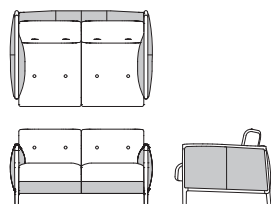

ワイド 2P ソファ L09180F

【W1505 D1015 H805(125) SH440】

	ウォールナット チェリー	オーク	替えカバー (L0918KF)
FO/G	¥697,000 (税込 ¥766,700)	¥662,000 (税込 ¥728,200)	¥188,000 (税込 ¥206,800)
FO/L	¥629,000 (税込 ¥691,900)	¥581,000 (税込 ¥639,100)	¥132,000 (税込 ¥145,200)
FO/S	¥581,000 (税込 ¥639,100)	¥559,000 (税込 ¥614,900)	¥73,000 (税込 ¥80,300)
FO/C	¥560,000 (税込 ¥616,000)	¥539,000 (税込 ¥592,900)	¥55,000 (税込 ¥60,500)
FO/B	¥552,000 (税込 ¥607,200)	¥528,000 (税込 ¥580,800)	¥47,000 (税込 ¥51,700)
FO/A	¥543,000 (税込 ¥597,300)	¥520,000 (税込 ¥572,000)	¥39,000 (税込 ¥42,900)