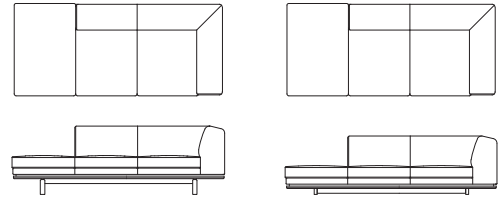

左肘ワイド 3P ソファ (1P 背無)

L09231H 【W2210 D980 H710(114) SH420】

L09232H 【W2210 D980 H610(62) SH320】

	ウォールナット チェリー	オーク	替えカバー (L0923KH)
FO	¥685,000 (税込 ¥753,500)	¥657,000 (税込 ¥722,700)	
LV	¥525,000 (税込 ¥577,500)	¥501,000 (税込 ¥551,100)	
G	¥634,000 (税込 ¥697,400)	¥608,000 (税込 ¥668,800)	¥362,000 (税込 ¥398,200)
E	¥602,000 (税込 ¥662,200)	¥579,000 (税込 ¥636,900)	¥319,000 (税込 ¥350,900)
L	¥514,000 (税込 ¥565,400)	¥491,000 (税込 ¥540,100)	¥267,000 (税込 ¥293,700)
S	¥394,000 (税込 ¥433,400)	¥370,000 (税込 ¥407,000)	¥136,000 (税込 ¥149,600)
C	¥367,000 (税込 ¥403,700)	¥343,000 (税込 ¥377,300)	¥109,000 (税込 ¥119,900)
B	¥351,000 (税込 ¥386,100)	¥328,000 (税込 ¥360,800)	¥94,000 (税込 ¥103,400)
A	¥338,000 (税込 ¥371,800)	¥315,000 (税込 ¥346,500)	¥82,000 (税込 ¥90,200)