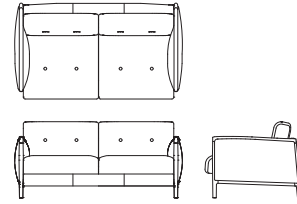

3P ソファ L09180S

【W1775 D1015 H805(125) SH440】

	ウォールナット チェリー	オーク	替えカバー (L0918KS)
FO	¥780,000 (税込 ¥858,000)	¥754,000 (税込 ¥829,400)	¥247,000 (税込 ¥271,700)
LV	¥615,000 (税込 ¥676,500)	¥584,000 (税込 ¥642,400)	¥159,000 (税込 ¥174,900)
LW	¥535,000 (税込 ¥588,500)	¥504,000 (税込 ¥554,400)	
G	¥722,000 (税込 ¥794,200)	¥698,000 (税込 ¥767,800)	¥216,000 (税込 ¥237,600)
E	¥690,000 (税込 ¥759,000)	¥666,000 (税込 ¥732,600)	¥192,000 (税込 ¥211,200)
L	¥602,000 (税込 ¥662,200)	¥572,000 (税込 ¥629,200)	¥151,000 (税込 ¥166,100)
S	¥456,000 (税込 ¥501,600)	¥433,000 (税込 ¥476,300)	¥81,000 (税込 ¥89,100)
C	¥424,000 (税込 ¥466,400)	¥404,000 (税込 ¥444,400)	¥63,000 (税込 ¥69,300)
B	¥410,000 (税込 ¥451,000)	¥388,000 (税込 ¥426,800)	¥53,000 (税込 ¥58,300)
A	¥396,000 (税込 ¥435,600)	¥372,000 (税込 ¥409,200)	¥43,000 (税込 ¥47,300)
BW	¥424,000 (税込 ¥466,400)	¥404,000 (税込 ¥444,400)	¥63,000 (税込 ¥69,300)