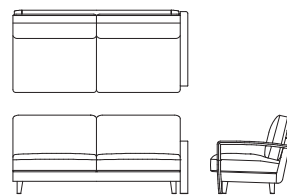

左肘 3P ソファ L08810H
【W1850 D870 H830(125) SH420】

	ウォールナット チェリー	オーク	替えカバー (L0881KH)
FO	¥777,000 (税込 ¥854,700)	¥724,000 (税込 ¥796,400)	¥306,000 (税込 ¥336,600)
LV	¥667,000 (税込 ¥733,700)	¥614,000 (税込 ¥675,400)	¥211,000 (税込 ¥232,100)
G	¥754,000 (税込 ¥829,400)	¥702,000 (税込 ¥772,200)	¥297,000 (税込 ¥326,700)
E	¥732,000 (税込 ¥805,200)	¥679,000 (税込 ¥746,900)	¥277,000 (税込 ¥304,700)
L	¥660,000 (税込 ¥726,000)	¥607,000 (税込 ¥667,700)	¥208,000 (税込 ¥228,800)
S	¥556,000 (税込 ¥611,600)	¥503,000 (税込 ¥553,300)	¥110,000 (税込 ¥121,000)
C	¥534,000 (税込 ¥587,400)	¥481,000 (税込 ¥529,100)	¥90,000 (税込 ¥99,000)
B	¥523,000 (税込 ¥575,300)	¥470,000 (税込 ¥517,000)	¥80,000 (税込 ¥88,000)
A	¥512,000 (税込 ¥563,200)	¥459,000 (税込 ¥504,900)	¥69,000 (税込 ¥75,900)