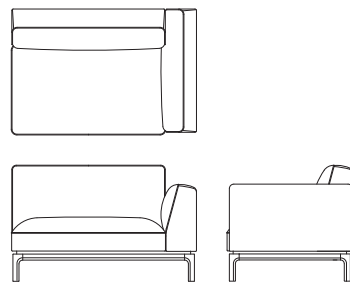

## 右肘ワイドソファ L09110M

【W1230 D830 H765(140) SH425】

	ウォールナット チェリー	オーク	替えカバー (L0911KM)
FO	¥354,000 (税込 ¥389,400)	¥337,000 (税込 ¥370,700)	
LV	¥286,000 (税込 ¥314,600)	¥270,000 (税込 ¥297,000)	
E	¥314,000 (税込 ¥345,400)	¥299,000 (税込 ¥328,900)	¥172,000 (税込 ¥189,200)
L	¥280,000 (税込 ¥308,000)	¥264,000 (税込 ¥290,400)	¥134,000 (税込 ¥147,400)
S	¥227,000 (税込 ¥249,700)	¥212,000 (税込 ¥233,200)	¥81,000 (税込 ¥89,100)
C	¥212,000 (税込 ¥233,200)	¥196,000 (税込 ¥215,600)	¥65,000 (税込 ¥71,500)
B	¥204,000 (税込 ¥224,400)	¥189,000 (税込 ¥207,900)	¥58,000 (税込 ¥63,800)
A	¥197,000 (税込 ¥216,700)	¥181,000 (税込 ¥199,100)	¥50,000 (税込 ¥55,000)