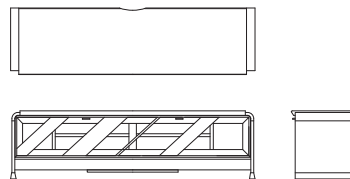

TV ボード B08450Z
【 W1616(1600) D440 H450(45) 】
□可動棚 (W500: 2 枚)

ウォールナット		オーク	
チェリー			
¥229,000	¥214,000		
(税込 ¥251,900)	(税込 ¥235,400)