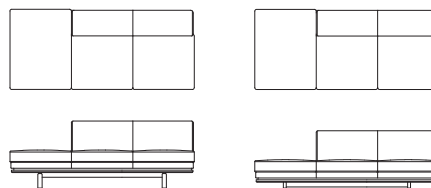

左肘無ワイド3Pソファ (1P背無)
L09011H【W1950 D850 H710(114) SH420】
L09012H【W1950 D850 H610(62) SH320】

	ウォールナット チェリー	オーク	替えカバー (L0901KH)
FO	¥543,000 (税込 ¥597,300)	¥520,000 (税込 ¥572,000)	
LV	¥420,000 (税込 ¥462,000)	¥399,000 (税込 ¥438,900)	
G	¥502,000 (税込 ¥552,200)	¥481,000 (税込 ¥529,100)	¥273,000 (税込 ¥300,300)
E	¥478,000 (税込 ¥525,800)	¥460,000 (税込 ¥506,000)	¥273,000 (税込 ¥264,000)
L	¥411,000 (税込 ¥452,100)	¥391,000 (税込 ¥430,100)	¥200,000 (税込 ¥220,000)
S	¥325,000 (税込 ¥357,500)	¥305,000 (税込 ¥335,500)	¥116,000 (税込 ¥127,600)
C	¥304,000 (税込 ¥334,400)	¥284,000 (税込 ¥312,400)	93,000 (税込 ¥102,300)
B	¥290,000 (税込 ¥319,000)	¥272,000 (税込 ¥299,200)	¥80,000 (税込 ¥88,000)
A	¥280,000 (税込 ¥308,000)	¥260,000 (税込 ¥286,000)	¥70,000 (税込 ¥77,000)