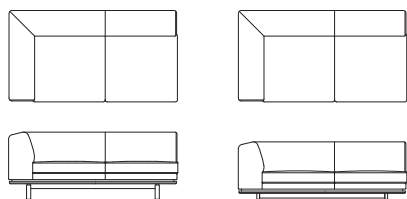

布仕様のみカバーリング仕様です。革仕様と合成皮革仕様は張り込み仕様です。
L092※1（ハイシート仕様）とL092※2（ローシート）で脚の高さが異なります。

右肘 3P ソファ

L09221M 【W1790 D980 H710(114) SH420】

L09222M 【W1790 D980 H610(62) SH320】

	ウォールナット チェリー	オーク	替えカバー (L0922KM)
FO	¥592,000 (税込 ¥651,200)	¥568,000 (税込 ¥624,800)	
LV	¥453,000 (税込 ¥498,300)	¥429,000 (税込 ¥471,900)	
G	¥543,000 (税込 ¥597,300)	¥521,000 (税込 ¥573,100)	¥310,000 (税込 ¥341,000)
E	¥517,000 (税込 ¥568,700)	¥495,000 (税込 ¥544,500)	¥273,000 (税込 ¥300,300)
L	¥439,000 (税込 ¥482,900)	¥416,000 (税込 ¥457,600)	¥229,000 (税込 ¥251,900)
S	¥338,000 (税込 ¥371,800)	¥318,000 (税込 ¥349,800)	¥119,000 (税込 ¥130,900)
C	¥313,000 (税込 ¥344,300)	¥292,000 (税込 ¥321,200)	¥95,000 (税込 ¥104,500)
B	¥298,000 (税込 ¥327,800)	¥279,000 (税込 ¥306,900)	¥80,000 (税込 ¥88,000)
A	¥286,000 (税込 ¥314,600)	¥266,000 (税込 ¥292,600)	¥69,000 (税込 ¥75,900)