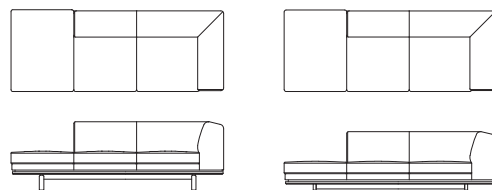

左肘ワイド3Pソファ (1P背無)

L09031H 【W2210 D850 H710(114) SH420】

L09032H 【W2210 D850 H610(62) SH320】

	ウォールナット チェリー	オーク	替えカバー (L0903KH)
FO	¥634,000 (税込 ¥697,400)	¥610,000 (税込 ¥671,000)	
LV	¥486,000 (税込 ¥534,600)	¥465,000 (税込 ¥511,500)	
G	¥587,000 (税込 ¥645,700)	¥564,000 (税込 ¥620,400)	¥332,000 (税込 ¥365,200)
E	¥559,000 (税込 ¥614,900)	¥538,000 (税込 ¥591,800)	¥293,000 (税込 ¥322,300)
L	¥476,000 (税込 ¥523,600)	¥455,000 (税込 ¥500,500)	¥246,000 (税込 ¥270,600)
S	¥359,000 (税込 ¥394,900)	¥337,000 (税込 ¥370,700)	¥123,000 (税込 ¥135,300)
C	¥336,000 (税込 ¥369,600)	¥314,000 (税込 ¥345,400)	¥99,000 (税込 ¥108,900)
B	¥322,000 (税込 ¥354,200)	¥301,000 (税込 ¥331,100)	¥86,000 (税込 ¥94,600)
A	¥311,000 (税込 ¥342,100)	¥290,000 (税込 ¥319,000)	¥75,000 (税込 ¥82,500)