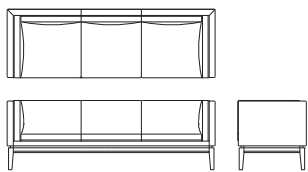

**ダイニングテーブル R03970M**  
【W1350(1230) D850(730) H720(675)】

ウォールナット チェリー	オーク
¥333,000 (税込 ¥366,300)	¥291,000 (税込 ¥320,100)

**両肘ワイド 3P ソファ L08760P**  
【W2200 D725 H735(205) SH430】

	ウォールナット チェリー	オーク	替えカバー (L0876KP)
FO	¥711,000 (税込 ¥782,100)	¥696,000 (税込 ¥765,600)	¥397,000 (税込 ¥436,700)
LV	¥553,000 (税込 ¥608,300)	¥538,000 (税込 ¥591,800)	¥257,000 (税込 ¥282,700)
LW	¥463,000 (税込 ¥509,300)	¥449,000 (税込 ¥493,900)	¥169,000 (税込 ¥185,900)
G	¥658,000 (税込 ¥723,800)	¥644,000 (税込 ¥708,400)	¥351,000 (税込 ¥386,100)
E	¥630,000 (税込 ¥693,000)	¥616,000 (税込 ¥677,600)	¥327,000 (税込 ¥359,700)
L	¥542,000 (税込 ¥596,200)	¥527,000 (税込 ¥579,700)	¥244,000 (税込 ¥268,400)
S	¥433,000 (税込 ¥476,300)	¥420,000 (税込 ¥462,000)	¥141,000 (税込 ¥155,100)
C	¥401,000 (税込 ¥441,100)	¥389,000 (税込 ¥427,900)	¥112,000 (税込 ¥123,200)
B	¥385,000 (税込 ¥423,500)	¥373,000 (税込 ¥410,300)	¥97,000 (税込 ¥106,700)
A	¥370,000 (税込 ¥407,000)	¥356,000 (税込 ¥391,600)	¥82,000 (税込 ¥90,200)