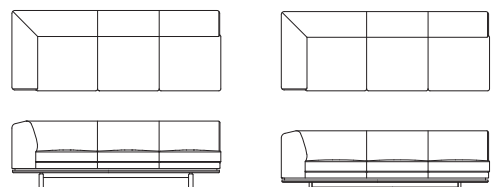

右肘ワイド3Pソファ

L09031R 【W2210 D850 H710(114) SH420】

L09032R 【W2210 D850 H610(62) SH320】

	ウォールナット チェリー	オーク	替えカバー (L0903KR)
FO	¥648,000 (税込 ¥712,800)	¥625,000 (税込 ¥687,500)	
LV	¥496,000 (税込 ¥545,600)	¥475,000 (税込 ¥522,500)	
G	¥600,000 (税込 ¥660,000)	¥578,000 (税込 ¥635,800)	¥341,000 (税込 ¥375,100)
E	¥571,000 (税込 ¥628,100)	¥549,000 (税込 ¥603,900)	¥301,000 (税込 ¥331,100)
L	¥486,000 (税込 ¥534,600)	¥465,000 (税込 ¥511,500)	¥253,000 (税込 ¥278,300)
S	¥368,000 (税込 ¥404,800)	¥347,000 (税込 ¥381,700)	¥129,000 (税込 ¥141,900)
C	¥344,000 (税込 ¥378,400)	¥321,000 (税込 ¥353,100)	¥104,000 (税込 ¥114,400)
B	¥329,000 (税込 ¥361,900)	¥306,000 (税込 ¥336,600)	¥90,000 (税込 ¥99,000)
A	¥316,000 (税込 ¥347,600)	¥294,000 (税込 ¥323,400)	¥77,000 (税込 ¥84,700)