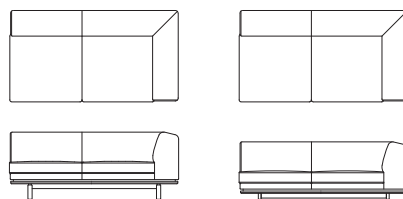

左肘 3P ソファ

L09221H 【W1790 D980 H710(114) SH420】

L09222H 【W1790 D980 H610(62) SH320】

	ウォールナット チェリー	オーク	替えカバー (L0922KH)
FO	¥592,000 (税込 ¥651,200)	¥568,000 (税込 ¥624,800)	
LV	¥453,000 (税込 ¥498,300)	¥429,000 (税込 ¥471,900)	
G	¥543,000 (税込 ¥597,300)	¥521,000 (税込 ¥573,100)	¥310,000 (税込 ¥341,000)
E	¥517,000 (税込 ¥568,700)	¥495,000 (税込 ¥544,500)	¥273,000 (税込 ¥300,300)
L	¥439,000 (税込 ¥482,900)	¥416,000 (税込 ¥457,600)	¥229,000 (税込 ¥251,900)
S	¥338,000 (税込 ¥371,800)	¥318,000 (税込 ¥349,800)	¥119,000 (税込 ¥130,900)
C	¥313,000 (税込 ¥344,300)	¥292,000 (税込 ¥321,200)	¥95,000 (税込 ¥104,500)
B	¥298,000 (税込 ¥327,800)	¥279,000 (税込 ¥306,900)	¥80,000 (税込 ¥88,000)
A	¥286,000 (税込 ¥314,600)	¥266,000 (税込 ¥292,600)	¥69,000 (税込 ¥75,900)