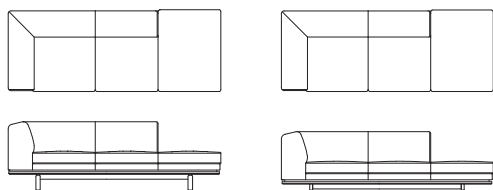

Novo Sofa

対応マテリアル

WN	WP	BC	NN	NP	LP	CS	BS	BP	GP	GS
FO	LV	G	E	L	S	C	B	A		

布仕様のみカバーリング仕様です。革仕様と合成皮革仕様は張り込み仕様です。
L090※1（ハイシート仕様）とL090※2（ローシート）で脚の高さが異なります。

右肘ワイド3Pソファ (1P背無)

L09031M 【W2210 D850 H710(114) SH420】

L09032M 【W2210 D850 H610(62) SH320】

	ウォールナット チェリー	オーク	替えカバー (L0903KM)
FO	¥634,000 (税込 ¥697,400)	¥610,000 (税込 ¥671,000)	
LV	¥486,000 (税込 ¥534,600)	¥465,000 (税込 ¥511,500)	
G	¥587,000 (税込 ¥645,700)	¥564,000 (税込 ¥620,400)	¥332,000 (税込 ¥365,200)
E	¥559,000 (税込 ¥614,900)	¥538,000 (税込 ¥591,800)	¥293,000 (税込 ¥322,300)
L	¥476,000 (税込 ¥523,600)	¥455,000 (税込 ¥500,500)	¥246,000 (税込 ¥270,600)
S	¥359,000 (税込 ¥394,900)	¥337,000 (税込 ¥370,700)	¥123,000 (税込 ¥135,300)
C	¥336,000 (税込 ¥369,600)	¥314,000 (税込 ¥345,400)	¥99,000 (税込 ¥108,900)
B	¥322,000 (税込 ¥354,200)	¥301,000 (税込 ¥331,100)	¥86,000 (税込 ¥94,600)
A	¥311,000 (税込 ¥342,100)	¥290,000 (税込 ¥319,000)	¥75,000 (税込 ¥82,500)