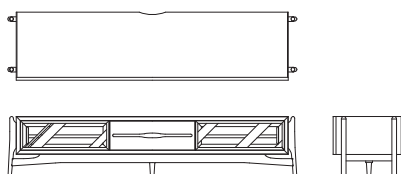

TV ボード B08800Z
【 W1910(1800) D450 H400(73) 】
□可動棚 (W556 : 2 枚)

ウォールナット		オーク	
チェリー			
¥439,000	¥411,000		
(税込 ¥482,900)	(税込 ¥452,100)