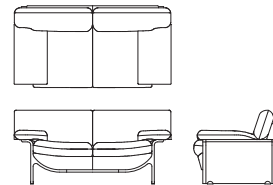

2Pソファ L08700D

【W1660 D865 H780(125) SH430】

	ウォールナット チェリー	オーク	替えカバー (L0870KD)
LV	¥476,000 (税込 ¥523,600)	¥476,000 (税込 ¥523,600)	¥247,000 (税込 ¥271,700)
LW	¥429,000 (税込 ¥471,900)	¥429,000 (税込 ¥471,900)	
G	¥581,000 (税込 ¥639,100)	¥581,000 (税込 ¥639,100)	¥345,000 (税込 ¥379,500)
E	¥555,000 (税込 ¥610,500)	¥555,000 (税込 ¥610,500)	¥324,000 (税込 ¥356,400)
L	¥466,000 (税込 ¥512,600)	¥466,000 (税込 ¥512,600)	¥237,000 (税込 ¥260,700)
S	¥310,000 (税込 ¥341,000)	¥310,000 (税込 ¥341,000)	¥85,000 (税込 ¥93,500)
C	¥289,000 (税込 ¥317,900)	¥289,000 (税込 ¥317,900)	¥64,000 (税込 ¥70,400)
B	¥277,000 (税込 ¥304,700)	¥277,000 (税込 ¥304,700)	¥54,000 (税込 ¥59,400)
A	¥267,000 (税込 ¥293,700)	¥267,000 (税込 ¥293,700)	¥43,000 (税込 ¥47,300)
BW	¥289,000 (税込 ¥317,900)	¥289,000 (税込 ¥317,900)	¥64,000 (税込 ¥70,400)