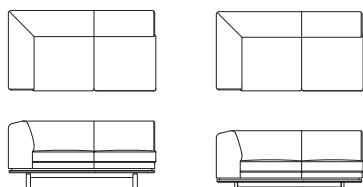

右肘ワイド 2P ソファ

L09021R 【W1560 D850 H710(114) SH420】

L09022R 【W1560 D850 H610(62) SH320】

	ウォールナット チェリー	オーク	替えカバー (L0902KR)
FO	¥488,000 (税込 ¥536,800)	¥468,000 (税込 ¥514,800)	
LV	¥374,000 (税込 ¥411,400)	¥355,000 (税込 ¥390,500)	
G	¥451,000 (税込 ¥496,100)	¥433,000 (税込 ¥476,300)	¥257,000 (税込 ¥282,700)
E	¥431,000 (税込 ¥474,100)	¥413,000 (税込 ¥454,300)	¥227,000 (税込 ¥249,700)
L	¥366,000 (税込 ¥402,600)	¥348,000 (税込 ¥382,800)	¥191,000 (税込 ¥210,100)
S	¥293,000 (税込 ¥322,300)	¥274,000 (税込 ¥301,400)	¥109,000 (税込 ¥119,900)
C	¥268,000 (税込 ¥294,800)	¥250,000 (税込 ¥275,000)	¥86,000 (税込 ¥94,600)
B	¥257,000 (税込 ¥282,700)	¥237,000 (税込 ¥260,700)	¥74,000 (税込 ¥81,400)
A	¥245,000 (税込 ¥269,500)	¥227,000 (税込 ¥249,700)	¥63,000 (税込 ¥69,300)