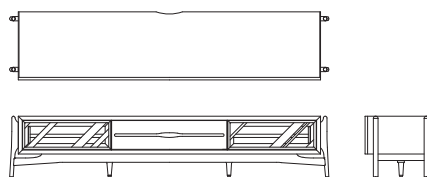

オーク

¥181,000  
(税込 ¥199,100)

**TV ボード B08803Z**  
【 W2310(2200) D450 H400(73) 】  
□可動棚 (W616 : 2 枚)

ウォールナット		オーク	
チェリー			
¥500,000	¥467,000		
(税込 ¥550,000)	(税込 ¥513,700)		

**TV ボード B08802Z**  
【 W2110(2000) D450 H400(73) 】  
□可動棚 (W556 : 2 枚)