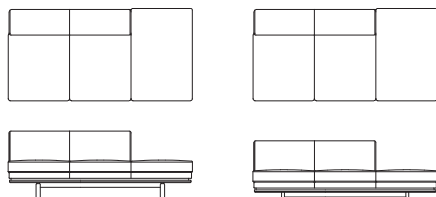

布仕様のみカバーリング仕様です。革仕様と合成皮革仕様は張り込み仕様です。
L092※1（ハイシート仕様）とL092※2（ローシート）で脚の高さが異なります。

右肘無ワイド3Pソファ(1P背無)
L09211M【W1950 D980 H710(114) SH420】
L09212M【W1950 D980 H610(62) SH320】

	ウォールナット チェリー	オーク	替えカバー (L0921KM)
FO	¥585,000 (税込 ¥643,500)	¥560,000 (税込 ¥616,000)	
LV	¥452,000 (税込 ¥497,200)	¥430,000 (税込 ¥473,000)	
G	¥541,000 (税込 ¥595,100)	¥518,000 (税込 ¥569,800)	¥297,000 (税込 ¥326,700)
E	¥515,000 (税込 ¥566,500)	¥494,000 (税込 ¥543,400)	¥261,000 (税込 ¥287,100)
L	¥443,000 (税込 ¥487,300)	¥421,000 (税込 ¥463,100)	¥217,000 (税込 ¥238,700)
S	¥348,000 (税込 ¥382,800)	¥326,000 (税込 ¥358,600)	¥124,000 (税込 ¥136,400)
C	¥326,000 (税込 ¥358,600)	¥304,000 (税込 ¥334,400)	¥99,000 (税込 ¥108,900)
B	¥311,000 (税込 ¥342,100)	¥291,000 (税込 ¥320,100)	¥85,000 (税込 ¥93,500)
A	¥300,000 (税込 ¥330,000)	¥278,000 (税込 ¥305,800)	¥75,000 (税込 ¥82,500)