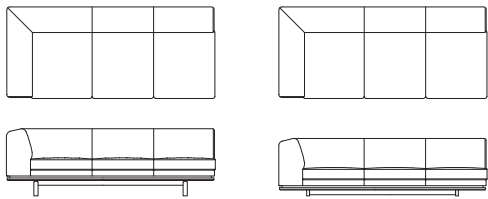

右肘ワイド 3P ソファ

L09231R 【W2210 D980 H710(114) SH420】

L09232R 【W2210 D980 H610(62) SH320】

	ウォールナット チェリー	オーク	替えカバー (L0923KR)
FO	¥699,000 (税込 ¥768,900)	¥672,000 (税込 ¥739,200)	
LV	¥535,000 (税込 ¥588,500)	¥512,000 (税込 ¥563,200)	
G	¥647,000 (税込 ¥711,700)	¥622,000 (税込 ¥684,200)	¥371,000 (税込 ¥408,100)
E	¥614,000 (税込 ¥675,400)	¥590,000 (税込 ¥649,000)	¥327,000 (税込 ¥359,700)
L	¥524,000 (税込 ¥576,400)	¥501,000 (税込 ¥551,100)	¥274,000 (税込 ¥301,400)
S	¥403,000 (税込 ¥443,300)	¥380,000 (税込 ¥418,000)	¥146,000 (税込 ¥160,600)
C	¥375,000 (税込 ¥412,500)	¥350,000 (税込 ¥385,000)	¥117,000 (税込 ¥128,700)
B	¥358,000 (税込 ¥393,800)	¥333,000 (税込 ¥366,300)	¥101,000 (税込 ¥111,100)
A	¥343,000 (税込 ¥377,300)	¥319,000 (税込 ¥350,900)	¥86,000 (税込 ¥94,600)