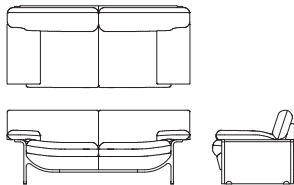

ワイド2Pソファ L08700F

【W1935 D865 H780(125) SH430】

	ウォールナット チェリー	オーク	替えカバー (L0870KF)
LV	¥538,000 (税込 ¥591,800)	¥538,000 (税込 ¥591,800)	¥289,000 (税込 ¥317,900)
LW	¥483,000 (税込 ¥531,300)	¥483,000 (税込 ¥531,300)	
G	¥663,000 (税込 ¥729,300)	¥663,000 (税込 ¥729,300)	¥404,000 (税込 ¥444,400)
E	¥632,000 (税込 ¥695,200)	¥632,000 (税込 ¥695,200)	¥379,000 (税込 ¥416,900)
L	¥527,000 (税込 ¥579,700)	¥527,000 (税込 ¥579,700)	¥277,000 (税込 ¥304,700)
S	¥341,000 (税込 ¥375,100)	¥341,000 (税込 ¥375,100)	¥97,000 (税込 ¥106,700)
C	¥316,000 (税込 ¥347,600)	¥316,000 (税込 ¥347,600)	¥73,000 (税込 ¥80,300)
B	¥304,000 (税込 ¥334,400)	¥304,000 (税込 ¥334,400)	¥60,000 (税込 ¥66,000)
A	¥292,000 (税込 ¥321,200)	¥292,000 (税込 ¥321,200)	¥49,000 (税込 ¥53,900)
BW	¥316,000 (税込 ¥347,600)	¥316,000 (税込 ¥347,600)	¥73,000 (税込 ¥80,300)