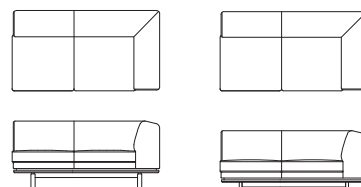

左肘ワイド 2P ソファ

L09021L 【W1560 D850 H710(114) SH420】

L09022L 【W1560 D850 H610(62) SH320】

	ウォールナット チェリー	オーク	替えカバー (L0902KL)
FO	¥488,000 (税込 ¥536,800)	¥468,000 (税込 ¥514,800)	
LV	¥374,000 (税込 ¥411,400)	¥355,000 (税込 ¥390,500)	
G	¥451,000 (税込 ¥496,100)	¥433,000 (税込 ¥476,300)	¥257,000 (税込 ¥282,700)
E	¥431,000 (税込 ¥474,100)	¥413,000 (税込 ¥454,300)	¥227,000 (税込 ¥249,700)
L	¥366,000 (税込 ¥402,600)	¥348,000 (税込 ¥382,800)	¥191,000 (税込 ¥210,100)
S	¥293,000 (税込 ¥322,300)	¥274,000 (税込 ¥301,400)	¥109,000 (税込 ¥119,900)
C	¥268,000 (税込 ¥294,800)	¥250,000 (税込 ¥275,000)	¥86,000 (税込 ¥94,600)
B	¥257,000 (税込 ¥282,700)	¥237,000 (税込 ¥260,700)	¥74,000 (税込 ¥81,400)
A	¥245,000 (税込 ¥269,500)	¥227,000 (税込 ¥249,700)	¥63,000 (税込 ¥69,300)