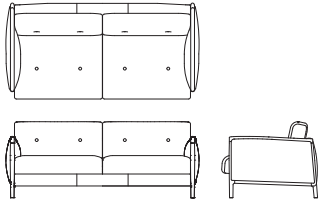

Nico Sofa

対応マテリアル

WN	WP	BC	NN	NP	LP	CS	BS	BP	GP	GS
FO	LV	LW	G	E	L	S	C	B	A	BW

本体やボタン部分、置きクッション部分は全て同じ張地となります。

ワイド 3P ソファ L09180P

【W2045 D1015 H805(125) SH440】

	ウォールナット チェリー	オーク	替えカバー (L0918KP)
FO	¥855,000 (税込 ¥940,500)	¥831,000 (税込 ¥914,100)	¥283,000 (税込 ¥311,300)
LV	¥657,000 (税込 ¥722,700)	¥637,000 (税込 ¥700,700)	¥183,000 (税込 ¥201,300)
LW	¥563,000 (税込 ¥619,300)	¥542,000 (税込 ¥596,200)	
G	¥791,000 (税込 ¥870,100)	¥769,000 (税込 ¥845,900)	¥248,000 (税込 ¥272,800)
E	¥755,000 (税込 ¥830,500)	¥734,000 (税込 ¥807,400)	¥220,000 (税込 ¥242,000)
L	¥644,000 (税込 ¥708,400)	¥624,000 (税込 ¥686,400)	¥174,000 (税込 ¥191,400)
S	¥487,000 (税込 ¥535,700)	¥466,000 (税込 ¥512,600)	¥89,000 (税込 ¥97,900)
C	¥453,000 (税込 ¥498,300)	¥432,000 (税込 ¥475,200)	¥67,000 (税込 ¥73,700)
B	¥438,000 (税込 ¥481,800)	¥415,000 (税込 ¥456,500)	¥57,000 (税込 ¥62,700)
A	¥421,000 (税込 ¥463,100)	¥400,000 (税込 ¥440,000)	¥46,000 (税込 ¥50,600)
BW	¥453,000 (税込 ¥498,300)	¥432,000 (税込 ¥475,200)	¥67,000 (税込 ¥73,700)