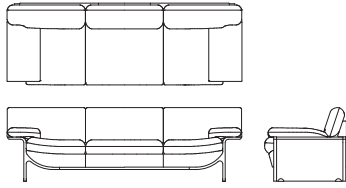

Tapio Sofa

対応マテリアル

WP	BC	NP	LP	CS	BS	BP	GP		
LV	LW	G	E	L	S	C	B	A	BW

ワイド3Pソファ L08700P

【W2485 D865 H780(125) SH430】

	ウォールナット チェリー	オーク	替えカバー (L0870KP)
LV	¥682,000 (税込 ¥750,200)	¥682,000 (税込 ¥750,200)	¥349,000 (税込 ¥383,900)
LW	¥629,000 (税込 ¥691,900)	¥629,000 (税込 ¥691,900)	
G	¥828,000 (税込 ¥910,800)	¥828,000 (税込 ¥910,800)	¥482,000 (税込 ¥530,200)
E	¥792,000 (税込 ¥871,200)	¥792,000 (税込 ¥871,200)	¥453,000 (税込 ¥498,300)
L	¥668,000 (税込 ¥734,800)	¥668,000 (税込 ¥734,800)	¥335,000 (税込 ¥368,500)
S	¥466,000 (税込 ¥512,600)	¥466,000 (税込 ¥512,600)	¥129,000 (税込 ¥141,900)
C	¥434,000 (税込 ¥477,400)	¥434,000 (税込 ¥477,400)	¥99,000 (税込 ¥108,900)
B	¥418,000 (税込 ¥459,800)	¥418,000 (税込 ¥459,800)	¥83,000 (税込 ¥91,300)
A	¥404,000 (税込 ¥444,400)	¥404,000 (税込 ¥444,400)	¥69,000 (税込 ¥75,900)
BW	¥434,000 (税込 ¥477,400)	¥434,000 (税込 ¥477,400)	¥99,000 (税込 ¥108,900)