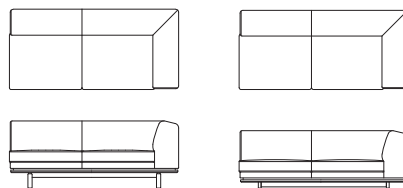

左肘 3P ソファ

L09021H 【W1790 D850 H710(114) SH420】

L09022H 【W1790 D850 H610(62) SH320】

	ウォールナット チェリー	オーク	替えカバー (L0902KH)
FO	¥542,000 (税込 ¥596,200)	¥520,000 (税込 ¥572,000)	
LV	¥413,000 (税込 ¥454,300)	¥392,000 (税込 ¥431,200)	
G	¥501,000 (税込 ¥551,100)	¥481,000 (税込 ¥529,100)	¥286,000 (税込 ¥314,600)
E	¥478,000 (税込 ¥525,800)	¥458,000 (税込 ¥503,800)	¥252,000 (税込 ¥277,200)
L	¥404,000 (税込 ¥444,400)	¥384,000 (税込 ¥422,400)	¥212,000 (税込 ¥233,200)
S	¥312,000 (税込 ¥343,200)	¥293,000 (税込 ¥322,300)	¥113,000 (税込 ¥124,300)
C	¥289,000 (税込 ¥317,900)	¥268,000 (税込 ¥294,800)	¥90,000 (税込 ¥99,000)
B	¥274,000 (税込 ¥301,400)	¥256,000 (税込 ¥281,600)	¥76,000 (税込 ¥83,600)
A	¥263,000 (税込 ¥289,300)	¥244,000 (税込 ¥268,400)	¥65,000 (税込 ¥71,500)