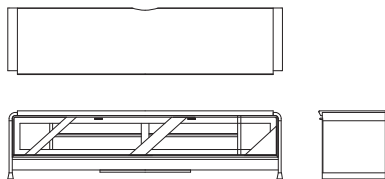

TV ボード B08452Z
【 W1816(1800) D440 H450(45) 】
□可動棚 (W600: 2 枚)

ウォールナット		オーク	
チェリー			
¥252,000	¥235,000		
(税込 ¥277,200)	(税込 ¥258,500)