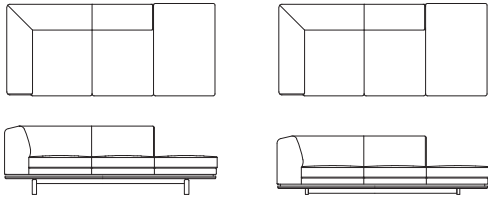

Novo Sofa 奥行ワイド仕様

対応マテリアル

WN	WP	BC	NN	NP	LP	CS	BS	BP	GP	GS
FO	LV	G	E	L	S	C	B	A		

布仕様のみカバーリング仕様です。革仕様と合成皮革仕様は張り込み仕様です。
L092※1（ハイシート仕様）とL092※2（ローシート）で脚の高さが異なります。

右肘ワイド 3P ソファ (1P 背無)

L09231M 【W2210 D980 H710(114) SH420】

L09232M 【W2210 D980 H610(62) SH320】

	ウォールナット チェリー	オーク	替えカバー (L0923KM)
FO	¥685,000 (税込 ¥753,500)	¥657,000 (税込 ¥722,700)	
LV	¥525,000 (税込 ¥577,500)	¥501,000 (税込 ¥551,100)	
G	¥634,000 (税込 ¥697,400)	¥608,000 (税込 ¥668,800)	¥362,000 (税込 ¥398,200)
E	¥602,000 (税込 ¥662,200)	¥579,000 (税込 ¥636,900)	¥319,000 (税込 ¥350,900)
L	¥514,000 (税込 ¥565,400)	¥491,000 (税込 ¥540,100)	¥267,000 (税込 ¥293,700)
S	¥394,000 (税込 ¥433,400)	¥370,000 (税込 ¥407,000)	¥136,000 (税込 ¥149,600)
C	¥367,000 (税込 ¥403,700)	¥343,000 (税込 ¥377,300)	¥109,000 (税込 ¥119,900)
B	¥351,000 (税込 ¥386,100)	¥328,000 (税込 ¥360,800)	¥94,000 (税込 ¥103,400)
A	¥338,000 (税込 ¥371,800)	¥315,000 (税込 ¥346,500)	¥82,000 (税込 ¥90,200)