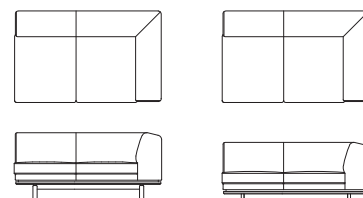

左肘ワイド 2P ソファ

L09221L 【W1560 D980 H710(114) SH420】

L09222L 【W1560 D980 H610(62) SH320】

	ウォールナット チェリー	オーク	替えカバー (L0922KL)
FO	¥535,000 (税込 ¥588,500)	¥513,000 (税込 ¥564,300)	
LV	¥411,000 (税込 ¥452,100)	¥390,000 (税込 ¥429,000)	
G	¥490,000 (税込 ¥539,000)	¥470,000 (税込 ¥517,000)	¥280,000 (税込 ¥308,000)
E	¥468,000 (税込 ¥514,800)	¥447,000 (税込 ¥491,700)	¥247,000 (税込 ¥271,700)
L	¥399,000 (税込 ¥438,900)	¥378,000 (税込 ¥415,800)	¥207,000 (税込 ¥227,700)
S	¥318,000 (税込 ¥349,800)	¥297,000 (税込 ¥326,700)	¥117,000 (税込 ¥128,700)
C	¥292,000 (税込 ¥321,200)	¥271,000 (税込 ¥298,100)	¥92,000 (税込 ¥101,200)
B	¥280,000 (税込 ¥308,000)	¥257,000 (税込 ¥282,700)	¥80,000 (税込 ¥88,000)
A	¥267,000 (税込 ¥293,700)	¥247,000 (税込 ¥271,700)	¥68,000 (税込 ¥74,800)