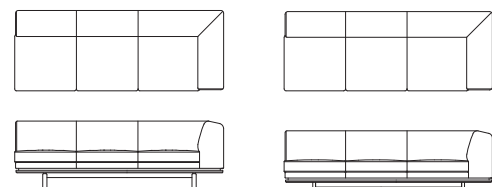

左肘ワイド3Pソファ

L09031L 【W2210 D850 H710(114) SH420】

L09032L 【W2210 D850 H610(62) SH320】

	ウォールナット チェリー	オーク	替えカバー (L0903KL)
FO	¥648,000 (税込 ¥712,800)	¥625,000 (税込 ¥687,500)	
LV	¥496,000 (税込 ¥545,600)	¥475,000 (税込 ¥522,500)	
G	¥600,000 (税込 ¥660,000)	¥578,000 (税込 ¥635,800)	¥341,000 (税込 ¥375,100)
E	¥571,000 (税込 ¥628,100)	¥549,000 (税込 ¥603,900)	¥301,000 (税込 ¥331,100)
L	¥486,000 (税込 ¥534,600)	¥465,000 (税込 ¥511,500)	¥253,000 (税込 ¥278,300)
S	¥368,000 (税込 ¥404,800)	¥347,000 (税込 ¥381,700)	¥129,000 (税込 ¥141,900)
C	¥344,000 (税込 ¥378,400)	¥321,000 (税込 ¥353,100)	¥104,000 (税込 ¥114,400)
B	¥329,000 (税込 ¥361,900)	¥306,000 (税込 ¥336,600)	¥90,000 (税込 ¥99,000)
A	¥316,000 (税込 ¥347,600)	¥294,000 (税込 ¥323,400)	¥77,000 (税込 ¥84,700)

*従来のTRが布Gタイプに変更となりました。*従来のRMが布Lタイプに変更となりました。*表に記載の無い張地は、お選びいただけません。