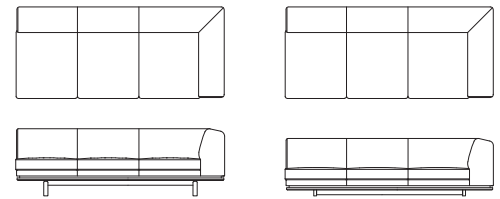

左肘ワイド 3P ソファ

L09231L 【W2210 D980 H710(114) SH420】

L09232L 【W2210 D980 H610(62) SH320】

	ウォールナット チェリー	オーク	替えカバー (L0923KL)
FO	¥699,000 (税込 ¥768,900)	¥672,000 (税込 ¥739,200)	
LV	¥535,000 (税込 ¥588,500)	¥512,000 (税込 ¥563,200)	
G	¥647,000 (税込 ¥711,700)	¥622,000 (税込 ¥684,200)	¥371,000 (税込 ¥408,100)
E	¥614,000 (税込 ¥675,400)	¥590,000 (税込 ¥649,000)	¥327,000 (税込 ¥359,700)
L	¥524,000 (税込 ¥576,400)	¥501,000 (税込 ¥551,100)	¥274,000 (税込 ¥301,400)
S	¥403,000 (税込 ¥443,300)	¥380,000 (税込 ¥418,000)	¥146,000 (税込 ¥160,600)
C	¥375,000 (税込 ¥412,500)	¥350,000 (税込 ¥385,000)	¥117,000 (税込 ¥128,700)
B	¥358,000 (税込 ¥393,800)	¥333,000 (税込 ¥366,300)	¥101,000 (税込 ¥111,100)
A	¥343,000 (税込 ¥377,300)	¥319,000 (税込 ¥350,900)	¥86,000 (税込 ¥94,600)

*従来のTRが布Gタイプに変更となりました。*従来のRMが布Lタイプに変更となりました。*表に記載の無い張地は、お選びいただけません。