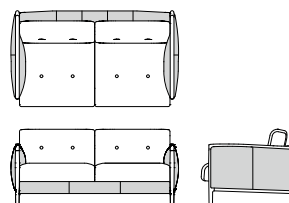

本体とボタン部分が革仕様となり、置きクッション部分が布仕様となります。

ワイド 3P ソファ L09180P
【W2045 D1015 H805(125) SH440】

	ウォールナット チェリー	オーク	替えカバー (L0918KP)
FO/TR	¥791,000 (税込 ¥870,100)	¥769,000 (税込 ¥845,900)	¥248,000 (税込 ¥272,800)
FO/RM	¥702,000 (税込 ¥772,200)	¥681,000 (税込 ¥749,100)	¥174,000 (税込 ¥191,400)
FO/S	¥644,000 (税込 ¥708,400)	¥621,000 (税込 ¥683,100)	¥89,000 (税込 ¥97,900)
FO/C	¥622,000 (税込 ¥684,200)	¥598,000 (税込 ¥657,800)	¥67,000 (税込 ¥73,700)
FO/B	¥611,000 (税込 ¥672,100)	¥587,000 (税込 ¥645,700)	¥57,000 (税込 ¥62,700)
FO/A	¥599,000 (税込 ¥658,900)	¥578,000 (税込 ¥635,800)	¥46,000 (税込 ¥50,600)