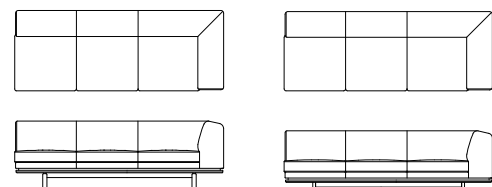

左肘ワイド3Pソファ

L09031L 【W2210 D850 H710(114) SH420】

L09032L 【W2210 D850 H610(62) SH320】

	ウォールナット チェリー	オーク	替えカバー (L0903KL)
FO	¥600,000 (税込 ¥660,000)	¥578,000 (税込 ¥635,800)	
FJ	¥571,000 (税込 ¥628,100)	¥549,000 (税込 ¥603,900)	
LV	¥486,000 (税込 ¥534,600)	¥465,000 (税込 ¥511,500)	
TR	¥600,000 (税込 ¥660,000)	¥578,000 (税込 ¥635,800)	¥341,000 (税込 ¥375,100)
RM	¥486,000 (税込 ¥534,600)	¥465,000 (税込 ¥511,500)	¥253,000 (税込 ¥278,300)
S	¥368,000 (税込 ¥404,800)	¥347,000 (税込 ¥381,700)	¥129,000 (税込 ¥141,900)
C	¥344,000 (税込 ¥378,400)	¥321,000 (税込 ¥353,100)	¥104,000 (税込 ¥114,400)
B	¥329,000 (税込 ¥361,900)	¥306,000 (税込 ¥336,600)	¥90,000 (税込 ¥99,000)
A	¥316,000 (税込 ¥347,600)	¥294,000 (税込 ¥323,400)	¥77,000 (税込 ¥84,700)