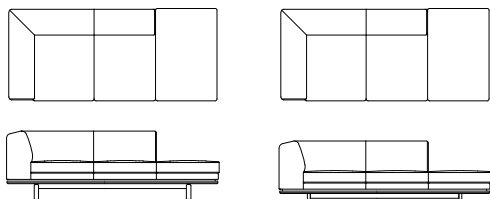

Novo Sofa 奥行ワイド仕様

対応マテリアル

WN	WP	BC	NN	NP	LP	CS	BS	BP	GP
FO	FJ	LV	TR	RM	S	C	B	A	

布仕様のみカバーリング仕様です。革仕様とソフトレザー仕様は張り込み仕様です。
L092※1（ハイシート仕様）とL092※2（ローシート）で脚の高さが異なります。

右肘ワイド 3P ソファ (1P 背無)

L09231M 【W2210 D980 H710(114) SH420】

L09232M 【W2210 D980 H610(62) SH320】

	ウォールナット チェリー	オーク	替えカバー (L0923KM)
FO	¥634,000 (税込 ¥697,400)	¥608,000 (税込 ¥668,800)	
FJ	¥602,000 (税込 ¥662,200)	¥579,000 (税込 ¥636,900)	
LV	¥514,000 (税込 ¥565,400)	¥491,000 (税込 ¥540,100)	
TR	¥634,000 (税込 ¥697,400)	¥608,000 (税込 ¥668,800)	¥362,000 (税込 ¥398,200)
RM	¥514,000 (税込 ¥565,400)	¥491,000 (税込 ¥540,100)	¥267,000 (税込 ¥293,700)
S	¥394,000 (税込 ¥433,400)	¥370,000 (税込 ¥407,000)	¥136,000 (税込 ¥149,600)
C	¥367,000 (税込 ¥403,700)	¥343,000 (税込 ¥377,300)	¥109,000 (税込 ¥119,900)
B	¥351,000 (税込 ¥386,100)	¥328,000 (税込 ¥360,800)	¥94,000 (税込 ¥103,400)
A	¥338,000 (税込 ¥371,800)	¥315,000 (税込 ¥346,500)	¥82,000 (税込 ¥90,200)