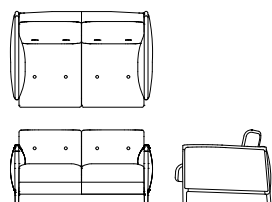

ワイド 2P ソファ L09180F
【W1505 D1015 H805(125) SH440】

	ウォールナット チェリー	オーク	替えカバー (L0918KF)
FO	¥657,000 (税込 ¥722,700)	¥624,000 (税込 ¥686,400)	¥188,000 (税込 ¥206,800)
FJ	¥629,000 (税込 ¥691,900)	¥594,000 (税込 ¥653,400)	¥166,000 (税込 ¥182,600)
LV	¥546,000 (税込 ¥600,600)	¥515,000 (税込 ¥566,500)	¥132,000 (税込 ¥145,200)
LW	¥468,000 (税込 ¥514,800)	¥441,000 (税込 ¥485,100)	
TR	¥657,000 (税込 ¥722,700)	¥624,000 (税込 ¥686,400)	¥188,000 (税込 ¥206,800)
RM	¥546,000 (税込 ¥600,600)	¥515,000 (税込 ¥566,500)	¥132,000 (税込 ¥145,200)
S	¥427,000 (税込 ¥469,700)	¥406,000 (税込 ¥446,600)	¥73,000 (税込 ¥80,300)
C	¥397,000 (税込 ¥436,700)	¥376,000 (税込 ¥413,600)	¥55,000 (税込 ¥60,500)
B	¥381,000 (税込 ¥419,100)	¥360,000 (税込 ¥396,000)	¥47,000 (税込 ¥51,700)
A	¥368,000 (税込 ¥404,800)	¥346,000 (税込 ¥380,600)	¥39,000 (税込 ¥42,900)
BW	¥397,000 (税込 ¥436,700)	¥376,000 (税込 ¥413,600)	¥55,000 (税込 ¥60,500)