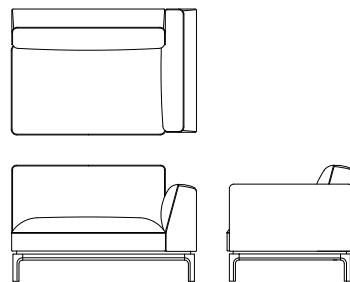

左肘ワイドソファ L09110H

【W1230 D830 H765(140) SH425】

	ウォールナット チェリー	オーク	替えカバー (L0911KH)
FO	¥327,000 (税込 ¥359,700)	¥312,000 (税込 ¥343,200)	
FJ	¥314,000 (税込 ¥345,400)	¥299,000 (税込 ¥328,900)	
LV	¥280,000 (税込 ¥308,000)	¥264,000 (税込 ¥290,400)	
RM	¥280,000 (税込 ¥308,000)	¥264,000 (税込 ¥290,400)	¥134,000 (税込 ¥147,400)
S	¥227,000 (税込 ¥249,700)	¥212,000 (税込 ¥233,200)	¥81,000 (税込 ¥89,100)
C	¥212,000 (税込 ¥233,200)	¥196,000 (税込 ¥215,600)	¥65,000 (税込 ¥71,500)
B	¥204,000 (税込 ¥224,400)	¥189,000 (税込 ¥207,900)	¥58,000 (税込 ¥63,800)
A	¥197,000 (税込 ¥216,700)	¥181,000 (税込 ¥199,100)	¥50,000 (税込 ¥55,000)