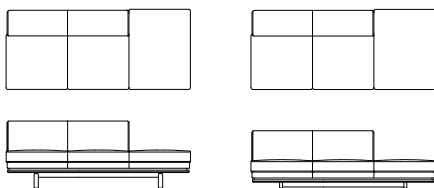

Novo Sofa

対応マテリアル

WN	WP	BC	NN	NP	LP	CS	BS	BP	GP
FO	FJ	LV	TR	RM	S	C	B	A	

布仕様のみカバーリング仕様です。革仕様とソフトレザー仕様は張り込み仕様です。
L090※1（ハイシート仕様）とL090※2（ローシート）で脚の高さが異なります。

右肘無ワイド3Pソファ(1P背無)
L09011M【W1950 D850 H710(114) SH420】
L09012M【W1950 D850 H610(62) SH320】

	ウォールナット チェリー	オーク	替えカバー (L0901KM)
FO	¥502,000 (税込 ¥552,200)	¥481,000 (税込 ¥529,100)	
FJ	¥478,000 (税込 ¥525,800)	¥460,000 (税込 ¥506,000)	
LV	¥411,000 (税込 ¥452,100)	¥391,000 (税込 ¥430,100)	
TR	¥502,000 (税込 ¥552,200)	¥481,000 (税込 ¥529,100)	¥273,000 (税込 ¥300,300)
RM	¥411,000 (税込 ¥452,100)	¥391,000 (税込 ¥430,100)	¥200,000 (税込 ¥220,000)
S	¥325,000 (税込 ¥357,500)	¥305,000 (税込 ¥335,500)	¥116,000 (税込 ¥127,600)
C	¥304,000 (税込 ¥334,400)	¥284,000 (税込 ¥312,400)	93,000 (税込 ¥102,300)
B	¥290,000 (税込 ¥319,000)	¥272,000 (税込 ¥299,200)	¥80,000 (税込 ¥88,000)
A	¥280,000 (税込 ¥308,000)	¥260,000 (税込 ¥286,000)	¥70,000 (税込 ¥77,000)