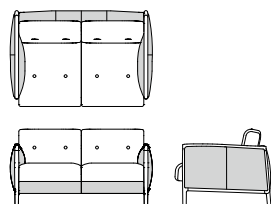

ワイド 2P ソファ L09180F
【W1505 D1015 H805(125) SH440】

	ウォールナット チェリー	オーク	替えカバー (L0918KF)
FO/TR	¥657,000 (税込 ¥722,700)	¥624,000 (税込 ¥686,400)	¥188,000 (税込 ¥206,800)
FO/RM	¥593,000 (税込 ¥652,300)	¥548,000 (税込 ¥602,800)	¥132,000 (税込 ¥145,200)
FO/S	¥548,000 (税込 ¥602,800)	¥527,000 (税込 ¥579,700)	¥73,000 (税込 ¥80,300)
FO/C	¥528,000 (税込 ¥582,800)	¥508,000 (税込 ¥558,800)	¥55,000 (税込 ¥60,500)
FO/B	¥520,000 (税込 ¥572,000)	¥498,000 (税込 ¥547,800)	¥47,000 (税込 ¥51,700)
FO/A	¥512,000 (税込 ¥563,200)	¥490,000 (税込 ¥539,000)	¥39,000 (税込 ¥42,900)