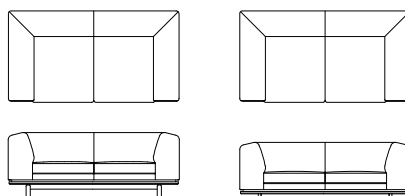

両肘ワイド 2P ソファ

L09221F 【W1810 D980 H710(114) SH420】

L09222F 【W1810 D980 H610(62) SH320】

	ウォールナット チェリー	オーク	替えカバー (L0922KF)
FO	¥590,000 (税込 ¥649,000)	¥568,000 (税込 ¥624,800)	
FJ	¥560,000 (税込 ¥616,000)	¥540,000 (税込 ¥594,000)	
LV	¥474,000 (税込 ¥521,400)	¥452,000 (税込 ¥497,200)	
TR	¥590,000 (税込 ¥649,000)	¥568,000 (税込 ¥624,800)	¥345,000 (税込 ¥379,500)
RM	¥474,000 (税込 ¥521,400)	¥452,000 (税込 ¥497,200)	¥254,000 (税込 ¥279,400)
S	¥383,000 (税込 ¥421,300)	¥362,000 (税込 ¥398,200)	¥152,000 (税込 ¥167,200)
C	¥347,000 (税込 ¥381,700)	¥326,000 (税込 ¥358,600)	¥118,000 (税込 ¥129,800)
B	¥327,000 (税込 ¥359,700)	¥307,000 (税込 ¥337,700)	¥100,000 (税込 ¥110,000)
A	¥311,000 (税込 ¥342,100)	¥290,000 (税込 ¥319,000)	¥83,000 (税込 ¥91,300)