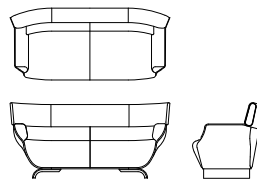

ワイド 2P ソファ L07960F
【W1690 D760 H800(70) SH400】

	ウォールナット チェリー	オーク
FO	¥532,000 (税込 ¥585,200)	¥532,000 (税込 ¥585,200)
FJ	¥467,000 (税込 ¥513,700)	¥467,000 (税込 ¥513,700)
LV	¥393,000 (税込 ¥432,300)	¥393,000 (税込 ¥432,300)
LW	¥366,000 (税込 ¥402,600)	¥366,000 (税込 ¥402,600)
TR	¥532,000 (税込 ¥585,200)	¥532,000 (税込 ¥585,200)
RM	¥393,000 (税込 ¥432,300)	¥393,000 (税込 ¥432,300)
S	¥317,000 (税込 ¥348,700)	¥317,000 (税込 ¥348,700)
C	¥289,000 (税込 ¥317,900)	¥289,000 (税込 ¥317,900)
B	¥276,000 (税込 ¥303,600)	¥276,000 (税込 ¥303,600)
A	¥262,000 (税込 ¥288,200)	¥262,000 (税込 ¥288,200)
BW	¥289,000 (税込 ¥317,900)	¥289,000 (税込 ¥317,900)