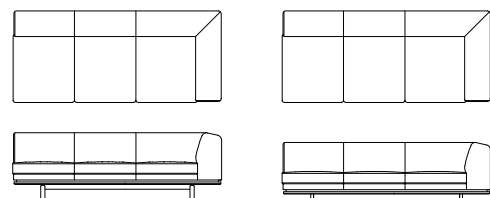

左肘ワイド 3P ソファ

L09231L 【W2210 D980 H710(114) SH420】

L09232L 【W2210 D980 H610(62) SH320】

	ウォールナット チェリー	オーク	替えカバー (L0923KL)
FO	¥647,000 (税込 ¥711,700)	¥622,000 (税込 ¥684,200)	
FJ	¥614,000 (税込 ¥675,400)	¥590,000 (税込 ¥649,000)	
LV	¥524,000 (税込 ¥576,400)	¥501,000 (税込 ¥551,100)	
TR	¥647,000 (税込 ¥711,700)	¥622,000 (税込 ¥684,200)	¥371,000 (税込 ¥408,100)
RM	¥524,000 (税込 ¥576,400)	¥501,000 (税込 ¥551,100)	¥274,000 (税込 ¥301,400)
S	¥403,000 (税込 ¥443,300)	¥380,000 (税込 ¥418,000)	¥146,000 (税込 ¥160,600)
C	¥375,000 (税込 ¥412,500)	¥350,000 (税込 ¥385,000)	¥117,000 (税込 ¥128,700)
B	¥358,000 (税込 ¥393,800)	¥333,000 (税込 ¥366,300)	¥101,000 (税込 ¥111,100)
A	¥343,000 (税込 ¥377,300)	¥319,000 (税込 ¥350,900)	¥86,000 (税込 ¥94,600)