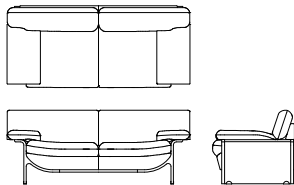

ワイド 2P ソファ L08700F
【W1935 D865 H780(125) SH430】

	ウォールナット チェリー	オーク	替えカバー (L0870KF)
FJ	¥632,000 (税込 ¥695,200)	¥632,000 (税込 ¥695,200)	¥379,000 (税込 ¥416,900)
LV	¥527,000 (税込 ¥579,700)	¥527,000 (税込 ¥579,700)	¥277,000 (税込 ¥304,700)
LW	¥473,000 (税込 ¥520,300)	¥473,000 (税込 ¥520,300)	
TR	¥663,000 (税込 ¥729,300)	¥663,000 (税込 ¥729,300)	¥404,000 (税込 ¥444,400)
RM	¥527,000 (税込 ¥579,700)	¥527,000 (税込 ¥579,700)	¥277,000 (税込 ¥304,700)
S	¥341,000 (税込 ¥375,100)	¥341,000 (税込 ¥375,100)	¥97,000 (税込 ¥106,700)
C	¥316,000 (税込 ¥347,600)	¥316,000 (税込 ¥347,600)	¥73,000 (税込 ¥80,300)
B	¥304,000 (税込 ¥334,400)	¥304,000 (税込 ¥334,400)	¥60,000 (税込 ¥66,000)
A	¥292,000 (税込 ¥321,200)	¥292,000 (税込 ¥321,200)	¥49,000 (税込 ¥53,900)
BW	¥316,000 (税込 ¥347,600)	¥316,000 (税込 ¥347,600)	¥73,000 (税込 ¥80,300)