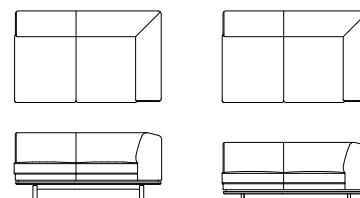

左肘ワイド 2P ソファ

L09221L 【W1560 D980 H710(114) SH420】

L09222L 【W1560 D980 H610(62) SH320】

	ウォールナット チェリー	オーク	替えカバー (L0922KL)
FO	¥490,000 (税込 ¥539,000)	¥470,000 (税込 ¥517,000)	
FJ	¥468,000 (税込 ¥514,800)	¥447,000 (税込 ¥491,700)	
LV	¥399,000 (税込 ¥438,900)	¥378,000 (税込 ¥415,800)	
TR	¥490,000 (税込 ¥539,000)	¥470,000 (税込 ¥517,000)	¥280,000 (税込 ¥308,000)
RM	¥399,000 (税込 ¥438,900)	¥378,000 (税込 ¥415,800)	¥207,000 (税込 ¥227,700)
S	¥318,000 (税込 ¥349,800)	¥297,000 (税込 ¥326,700)	¥117,000 (税込 ¥128,700)
C	¥292,000 (税込 ¥321,200)	¥271,000 (税込 ¥298,100)	¥92,000 (税込 ¥101,200)
B	¥280,000 (税込 ¥308,000)	¥257,000 (税込 ¥282,700)	¥80,000 (税込 ¥88,000)
A	¥267,000 (税込 ¥293,700)	¥247,000 (税込 ¥271,700)	¥68,000 (税込 ¥74,800)