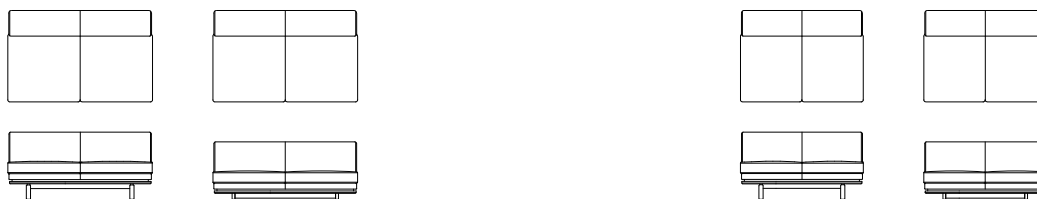

布仕様のみカバーリング仕様です。革仕様とソフトレザー仕様は張り込み仕様です。
L092※1（ハイシート仕様）とL092※2（ローシート）で脚の高さが異なります。

肘無 3P ソファ

L09211S 【 W1530 D980 H710(114) SH420 】

L09212S 【 W1530 D980 H610(62) SH320 】

	ウォールナット チェリー	オーク	替えカバー (L0921KS)
FO	¥457,000 (税込 ¥502,700)	¥436,000 (税込 ¥479,600)	
FJ	¥436,000 (税込 ¥479,600)	¥416,000 (税込 ¥457,600)	
LV	¥375,000 (税込 ¥412,500)	¥355,000 (税込 ¥390,500)	
TR	¥457,000 (税込 ¥502,700)	¥436,000 (税込 ¥479,600)	¥254,000 (税込 ¥279,400)
RM	¥375,000 (税込 ¥412,500)	¥355,000 (税込 ¥390,500)	¥188,000 (税込 ¥206,800)
S	¥305,000 (税込 ¥335,500)	¥286,000 (税込 ¥314,600)	¥111,000 (税込 ¥122,100)
C	¥281,000 (税込 ¥309,100)	¥261,000 (税込 ¥287,100)	¥88,000 (税込 ¥96,800)
B	¥269,000 (税込 ¥295,900)	¥248,000 (税込 ¥272,800)	¥74,000 (税込 ¥81,400)
A	¥256,000 (税込 ¥281,600)	¥237,000 (税込 ¥260,700)	¥64,000 (税込 ¥70,400)

肘無ワイド 2P ソファ

L09211F 【 W1300 D980 H710(114) SH420 】

L09212F 【 W1300 D980 H610(62) SH320 】

	ウォールナット チェリー	オーク	替えカバー (L0921KF)
FO	¥397,000 (税込 ¥436,700)	¥378,000 (税込 ¥415,800)	
FJ	¥379,000 (税込 ¥416,900)	¥362,000 (税込 ¥398,200)	
LV	¥327,000 (税込 ¥359,700)	¥308,000 (税込 ¥338,800)	
TR	¥397,000 (税込 ¥436,700)	¥378,000 (税込 ¥415,800)	¥222,000 (税込 ¥244,200)
RM	¥327,000 (税込 ¥359,700)	¥308,000 (税込 ¥338,800)	¥163,000 (税込 ¥179,300)
S	¥278,000 (税込 ¥305,800)	¥259,000 (税込 ¥284,900)	¥107,000 (税込 ¥117,700)
C	¥255,000 (税込 ¥280,500)	¥236,000 (税込 ¥259,600)	¥84,000 (税込 ¥92,400)
B	¥243,000 (税込 ¥267,300)	¥224,000 (税込 ¥246,400)	¥71,000 (税込 ¥78,100)
A	¥232,000 (税込 ¥255,200)	¥212,000 (税込 ¥233,200)	¥61,000 (税込 ¥67,100)

肘無 1P ソファ

L09211N 【 W850 D980 H710(114) SH420 】

L09212N 【 W850 D980 H610(62) SH320 】

	ウォールナット チェリー	オーク	替えカバー (L0921KN)
FO	¥288,000 (税込 ¥316,800)	¥271,000 (税込 ¥298,100)	
FJ	¥279,000 (税込 ¥306,900)	¥263,000 (税込 ¥289,300)	
LV	¥250,000 (税込 ¥275,000)	¥235,000 (税込 ¥258,500)	
TR	¥288,000 (税込 ¥316,800)	¥271,000 (税込 ¥298,100)	¥169,000 (税込 ¥185,900)
RM	¥250,000 (税込 ¥275,000)	¥235,000 (税込 ¥258,500)	¥126,000 (税込 ¥138,600)
S	¥231,000 (税込 ¥254,100)	¥216,000 (税込 ¥237,600)	¥90,000 (税込 ¥99,000)
C	¥209,000 (税込 ¥229,900)	¥194,000 (税込 ¥213,400)	¥70,000 (税込 ¥77,000)
B	¥199,000 (税込 ¥218,900)	¥184,000 (税込 ¥202,400)	¥60,000 (税込 ¥66,000)
A	¥188,000 (税込 ¥206,800)	¥173,000 (税込 ¥190,300)	¥52,000 (税込 ¥57,200)