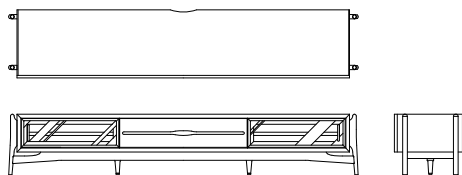

オーク

¥181,000
(税込 ¥199,100)

TV ボード B08803Z
【W2310(2200) D450 H400(73)】
□可動棚 (W616: 2 枚)

ウォールナット		オーク	
チェリー			
¥500,000	¥467,000		
(税込 ¥550,000)	(税込 ¥513,700)		

TV ボード B08802Z
【W2110(2000) D450 H400(73)】
□可動棚 (W556: 2 枚)