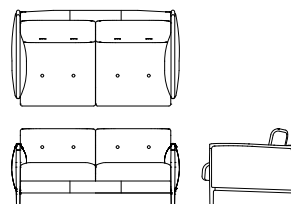

3P ソファ L09180S
【W1775 D1015 H805(125) SH440】

	ウォールナット チェリー	オーク	替えカバー (L0918KS)
FO	¥722,000 (税込 ¥794,200)	¥698,000 (税込 ¥767,800)	¥216,000 (税込 ¥237,600)
FJ	¥690,000 (税込 ¥759,000)	¥666,000 (税込 ¥732,600)	¥192,000 (税込 ¥211,200)
LV	¥602,000 (税込 ¥662,200)	¥572,000 (税込 ¥629,200)	¥151,000 (税込 ¥166,100)
LW	¥524,000 (税込 ¥576,400)	¥494,000 (税込 ¥543,400)	
TR	¥722,000 (税込 ¥794,200)	¥698,000 (税込 ¥767,800)	¥216,000 (税込 ¥237,600)
RM	¥602,000 (税込 ¥662,200)	¥572,000 (税込 ¥629,200)	¥151,000 (税込 ¥166,100)
S	¥456,000 (税込 ¥501,600)	¥433,000 (税込 ¥476,300)	¥81,000 (税込 ¥89,100)
C	¥424,000 (税込 ¥466,400)	¥404,000 (税込 ¥444,400)	¥63,000 (税込 ¥69,300)
B	¥410,000 (税込 ¥451,000)	¥388,000 (税込 ¥426,800)	¥53,000 (税込 ¥58,300)
A	¥396,000 (税込 ¥435,600)	¥372,000 (税込 ¥409,200)	¥43,000 (税込 ¥47,300)
BW	¥424,000 (税込 ¥466,400)	¥404,000 (税込 ¥444,400)	¥63,000 (税込 ¥69,300)