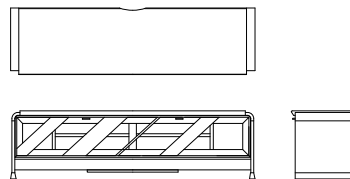

TV ボード B08450Z
【 W1616(1600) D440 H450(45) 】
□可動棚 (W500: 2 枚)

ウォールナット		オーク	
チェリー			
¥229,000	¥214,000		
(税込 ¥251,900)	(税込 ¥235,400)