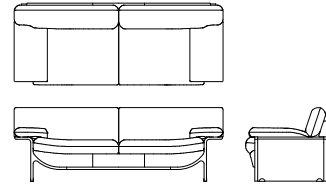

3P ソファ L08700S
【W2210 D865 H780(125) SH430】

	ウォールナット チェリー	オーク	替えカバー (L0870KS)
FJ	¥701,000 (税込 ¥771,100)	¥701,000 (税込 ¥771,100)	¥429,000 (税込 ¥471,900)
LV	¥581,000 (税込 ¥639,100)	¥581,000 (税込 ¥639,100)	¥313,000 (税込 ¥344,300)
LW	¥523,000 (税込 ¥575,300)	¥523,000 (税込 ¥575,300)	
TR	¥736,000 (税込 ¥809,600)	¥736,000 (税込 ¥809,600)	¥458,000 (税込 ¥503,800)
RM	¥581,000 (税込 ¥639,100)	¥581,000 (税込 ¥639,100)	¥313,000 (税込 ¥344,300)
S	¥372,000 (税込 ¥409,200)	¥372,000 (税込 ¥409,200)	¥109,000 (税込 ¥119,900)
C	¥343,000 (税込 ¥377,300)	¥343,000 (税込 ¥377,300)	¥82,000 (税込 ¥90,200)
B	¥329,000 (税込 ¥361,900)	¥329,000 (税込 ¥361,900)	¥68,000 (税込 ¥74,800)
A	¥315,000 (税込 ¥346,500)	¥315,000 (税込 ¥346,500)	¥55,000 (税込 ¥60,500)
BW	¥343,000 (税込 ¥377,300)	¥343,000 (税込 ¥377,300)	¥82,000 (税込 ¥90,200)