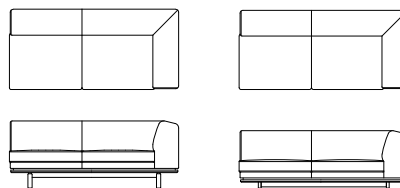

左肘 3P ソファ

L09021H 【W1790 D850 H710(114) SH420】

L09022H 【W1790 D850 H610(62) SH320】

	ウォールナット チェリー	オーク	替えカバー (L0902KH)
FO	¥501,000 (税込 ¥551,100)	¥481,000 (税込 ¥529,100)	
FJ	¥478,000 (税込 ¥525,800)	¥458,000 (税込 ¥503,800)	
LV	¥404,000 (税込 ¥444,400)	¥384,000 (税込 ¥422,400)	
TR	¥501,000 (税込 ¥551,100)	¥481,000 (税込 ¥529,100)	¥286,000 (税込 ¥314,600)
RM	¥404,000 (税込 ¥444,400)	¥384,000 (税込 ¥422,400)	¥212,000 (税込 ¥233,200)
S	¥312,000 (税込 ¥343,200)	¥293,000 (税込 ¥322,300)	¥113,000 (税込 ¥124,300)
C	¥289,000 (税込 ¥317,900)	¥268,000 (税込 ¥294,800)	¥90,000 (税込 ¥99,000)
B	¥274,000 (税込 ¥301,400)	¥256,000 (税込 ¥281,600)	¥76,000 (税込 ¥83,600)
A	¥263,000 (税込 ¥289,300)	¥244,000 (税込 ¥268,400)	¥65,000 (税込 ¥71,500)