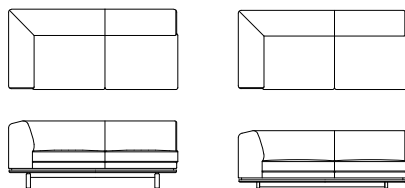

Novo Sofa

対応マテリアル

WN	WP	BC	NN	NP	LP	CS	BS	BP	GP
FO	FJ	LV	TR	RM	S	C	B	A	

布仕様のみカバーリング仕様です。革仕様とソフトレザー仕様は張り込み仕様です。
L090※1（ハイシート仕様）とL090※2（ローシート）で脚の高さが異なります。

右肘 3P ソファ

L09021M 【W1790 D850 H710(114) SH420】

L09022M 【W1790 D850 H610(62) SH320】

	ウォールナット チェリー	オーク	替えカバー (L0902KM)
FO	¥501,000 (税込 ¥551,100)	¥481,000 (税込 ¥529,100)	
FJ	¥478,000 (税込 ¥525,800)	¥458,000 (税込 ¥503,800)	
LV	¥404,000 (税込 ¥444,400)	¥384,000 (税込 ¥422,400)	
TR	¥501,000 (税込 ¥551,100)	¥481,000 (税込 ¥529,100)	¥286,000 (税込 ¥314,600)
RM	¥404,000 (税込 ¥444,400)	¥384,000 (税込 ¥422,400)	¥212,000 (税込 ¥233,200)
S	¥312,000 (税込 ¥343,200)	¥293,000 (税込 ¥322,300)	¥113,000 (税込 ¥124,300)
C	¥289,000 (税込 ¥317,900)	¥268,000 (税込 ¥294,800)	¥90,000 (税込 ¥99,000)
B	¥274,000 (税込 ¥301,400)	¥256,000 (税込 ¥281,600)	¥76,000 (税込 ¥83,600)
A	¥263,000 (税込 ¥289,300)	¥244,000 (税込 ¥268,400)	¥65,000 (税込 ¥71,500)