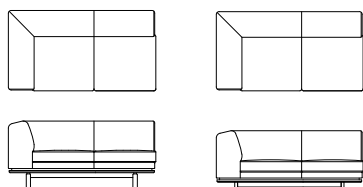

右肘ワイド 2P ソファ

L09021R 【W1560 D850 H710(114) SH420】

L09022R 【W1560 D850 H610(62) SH320】

	ウォールナット チェリー	オーク	替えカバー (L0902KR)
FO	¥451,000 (税込 ¥496,100)	¥433,000 (税込 ¥476,300)	
FJ	¥431,000 (税込 ¥474,100)	¥413,000 (税込 ¥454,300)	
LV	¥366,000 (税込 ¥402,600)	¥348,000 (税込 ¥382,800)	
TR	¥451,000 (税込 ¥496,100)	¥433,000 (税込 ¥476,300)	¥257,000 (税込 ¥282,700)
RM	¥366,000 (税込 ¥402,600)	¥348,000 (税込 ¥382,800)	¥191,000 (税込 ¥210,100)
S	¥293,000 (税込 ¥322,300)	¥274,000 (税込 ¥301,400)	¥109,000 (税込 ¥119,900)
C	¥268,000 (税込 ¥294,800)	¥250,000 (税込 ¥275,000)	¥86,000 (税込 ¥94,600)
B	¥257,000 (税込 ¥282,700)	¥237,000 (税込 ¥260,700)	¥74,000 (税込 ¥81,400)
A	¥245,000 (税込 ¥269,500)	¥227,000 (税込 ¥249,700)	¥63,000 (税込 ¥69,300)