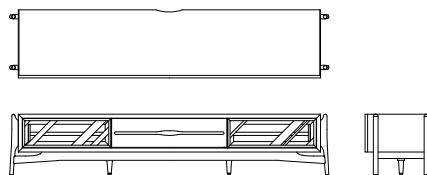

オーク

¥181,000
(税込 ¥199,100)

TV ボード B08803Z
【W2310(2200) D450 H400(73)】
□可動棚 (W616: 2 枚)

ウォールナット		オーク	
チェリー			
¥500,000	¥467,000		
(税込 ¥550,000)	(税込 ¥513,700)		

TV ボード B08802Z
【W2110(2000) D450 H400(73)】
□可動棚 (W556: 2 枚)