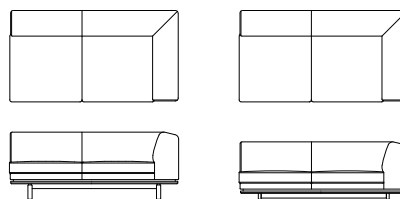

布仕様のみカバーリング仕様です。革仕様とソフトレザー仕様は張り込み仕様です。
L092※1（ハイシート仕様）とL092※2（ローシート）で脚の高さが異なります。

右肘 3P ソファ

L09221M 【W1790 D980 H710(114) SH420】

L09222M 【W1790 D980 H610(62) SH320】

	ウォールナット チェリー	オーク	替えカバー (L0922KM)
FO	¥543,000 (税込 ¥597,300)	¥521,000 (税込 ¥573,100)	
FJ	¥517,000 (税込 ¥568,700)	¥495,000 (税込 ¥544,500)	
LV	¥439,000 (税込 ¥482,900)	¥416,000 (税込 ¥457,600)	
TR	¥543,000 (税込 ¥597,300)	¥521,000 (税込 ¥573,100)	¥310,000 (税込 ¥341,000)
RM	¥439,000 (税込 ¥482,900)	¥416,000 (税込 ¥457,600)	¥229,000 (税込 ¥251,900)
S	¥338,000 (税込 ¥371,800)	¥318,000 (税込 ¥349,800)	¥119,000 (税込 ¥130,900)
C	¥313,000 (税込 ¥344,300)	¥292,000 (税込 ¥321,200)	¥95,000 (税込 ¥104,500)
B	¥298,000 (税込 ¥327,800)	¥279,000 (税込 ¥306,900)	¥80,000 (税込 ¥88,000)
A	¥286,000 (税込 ¥314,600)	¥266,000 (税込 ¥292,600)	¥69,000 (税込 ¥75,900)