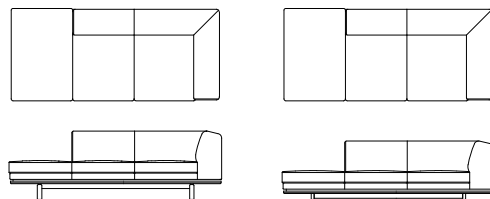

左肘ワイド 3P ソファ (1P 背無)

L09231H 【W2210 D980 H710(114) SH420】

L09232H 【W2210 D980 H610(62) SH320】

	ウォールナット チェリー	オーク	替えカバー (L0923KH)
FO	¥634,000 (税込 ¥697,400)	¥608,000 (税込 ¥668,800)	
FJ	¥602,000 (税込 ¥662,200)	¥579,000 (税込 ¥636,900)	
LV	¥514,000 (税込 ¥565,400)	¥491,000 (税込 ¥540,100)	
TR	¥634,000 (税込 ¥697,400)	¥608,000 (税込 ¥668,800)	¥362,000 (税込 ¥398,200)
RM	¥514,000 (税込 ¥565,400)	¥491,000 (税込 ¥540,100)	¥267,000 (税込 ¥293,700)
S	¥394,000 (税込 ¥433,400)	¥370,000 (税込 ¥407,000)	¥136,000 (税込 ¥149,600)
C	¥367,000 (税込 ¥403,700)	¥343,000 (税込 ¥377,300)	¥109,000 (税込 ¥119,900)
B	¥351,000 (税込 ¥386,100)	¥328,000 (税込 ¥360,800)	¥94,000 (税込 ¥103,400)
A	¥338,000 (税込 ¥371,800)	¥315,000 (税込 ¥346,500)	¥82,000 (税込 ¥90,200)