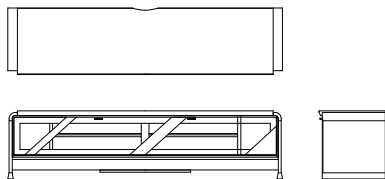

TV ボード B08452Z
【 W1816(1800) D440 H450(45) 】
□可動棚 (W600: 2 枚)

ウォールナット		オーク	
チェリー			
¥252,000	¥235,000		
(税込 ¥277,200)	(税込 ¥258,500)