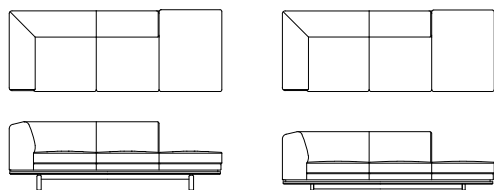

Novo Sofa

対応マテリアル

WN	WP	BC	NN	NP	LP	CS	BS	BP	GP
FO	FJ	LV	TR	RM	S	C	B	A	

布仕様のみカバーリング仕様です。革仕様とソフトレザー仕様は張り込み仕様です。
L090※1（ハイシート仕様）とL090※2（ローシート）で脚の高さが異なります。

右肘ワイド3Pソファ (1P背無)

L09031M 【W2210 D850 H710(114) SH420】

L09032M 【W2210 D850 H610(62) SH320】

	ウォールナット チェリー	オーク	替えカバー (L0903KM)
FO	¥587,000 (税込 ¥645,700)	¥564,000 (税込 ¥620,400)	
FJ	¥559,000 (税込 ¥614,900)	¥538,000 (税込 ¥591,800)	
LV	¥476,000 (税込 ¥523,600)	¥455,000 (税込 ¥500,500)	
TR	¥587,000 (税込 ¥645,700)	¥564,000 (税込 ¥620,400)	¥332,000 (税込 ¥365,200)
RM	¥476,000 (税込 ¥523,600)	¥455,000 (税込 ¥500,500)	¥246,000 (税込 ¥270,600)
S	¥359,000 (税込 ¥394,900)	¥337,000 (税込 ¥370,700)	¥123,000 (税込 ¥135,300)
C	¥336,000 (税込 ¥369,600)	¥314,000 (税込 ¥345,400)	¥99,000 (税込 ¥108,900)
B	¥322,000 (税込 ¥354,200)	¥301,000 (税込 ¥331,100)	¥86,000 (税込 ¥94,600)
A	¥311,000 (税込 ¥342,100)	¥290,000 (税込 ¥319,000)	¥75,000 (税込 ¥82,500)