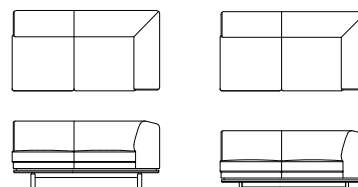

左肘ワイド 2P ソファ

L09021L 【W1560 D850 H710(114) SH420】

L09022L 【W1560 D850 H610(62) SH320】

	ウォールナット チェリー	オーク	替えカバー (L0902KL)
FO	¥451,000 (税込 ¥496,100)	¥433,000 (税込 ¥476,300)	
FJ	¥431,000 (税込 ¥474,100)	¥413,000 (税込 ¥454,300)	
LV	¥366,000 (税込 ¥402,600)	¥348,000 (税込 ¥382,800)	
TR	¥451,000 (税込 ¥496,100)	¥433,000 (税込 ¥476,300)	¥257,000 (税込 ¥282,700)
RM	¥366,000 (税込 ¥402,600)	¥348,000 (税込 ¥382,800)	¥191,000 (税込 ¥210,100)
S	¥293,000 (税込 ¥322,300)	¥274,000 (税込 ¥301,400)	¥109,000 (税込 ¥119,900)
C	¥268,000 (税込 ¥294,800)	¥250,000 (税込 ¥275,000)	¥86,000 (税込 ¥94,600)
B	¥257,000 (税込 ¥282,700)	¥237,000 (税込 ¥260,700)	¥74,000 (税込 ¥81,400)
A	¥245,000 (税込 ¥269,500)	¥227,000 (税込 ¥249,700)	¥63,000 (税込 ¥69,300)