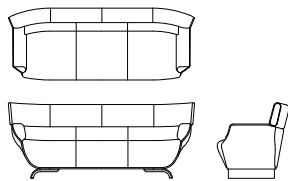

3P ソファ L07960S
【W1970 D760 H800(70) SH400】

	ウォールナット チェリー	オーク
FO	¥575,000 (税込 ¥632,500)	¥575,000 (税込 ¥632,500)
FJ	¥508,000 (税込 ¥558,800)	¥508,000 (税込 ¥558,800)
LV	¥429,000 (税込 ¥471,900)	¥429,000 (税込 ¥471,900)
LW	¥402,000 (税込 ¥442,200)	¥402,000 (税込 ¥442,200)
TR	¥575,000 (税込 ¥632,500)	¥575,000 (税込 ¥632,500)
RM	¥429,000 (税込 ¥471,900)	¥429,000 (税込 ¥471,900)
S	¥345,000 (税込 ¥379,500)	¥345,000 (税込 ¥379,500)
C	¥318,000 (税込 ¥349,800)	¥318,000 (税込 ¥349,800)
B	¥304,000 (税込 ¥334,400)	¥304,000 (税込 ¥334,400)
A	¥287,000 (税込 ¥315,700)	¥287,000 (税込 ¥315,700)
BW	¥318,000 (税込 ¥349,800)	¥318,000 (税込 ¥349,800)