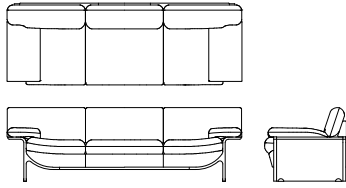

ワイド 3P ソファ L08700P
【W2485 D865 H780(125) SH430】

	ウォールナット チェリー	オーク	替えカバー (L0870KP)
FJ	¥792,000 (税込 ¥871,200)	¥792,000 (税込 ¥871,200)	¥453,000 (税込 ¥498,300)
LV	¥668,000 (税込 ¥734,800)	¥668,000 (税込 ¥734,800)	¥335,000 (税込 ¥368,500)
LW	¥616,000 (税込 ¥677,600)	¥616,000 (税込 ¥677,600)	
TR	¥828,000 (税込 ¥910,800)	¥828,000 (税込 ¥910,800)	¥482,000 (税込 ¥530,200)
RM	¥668,000 (税込 ¥734,800)	¥668,000 (税込 ¥734,800)	¥335,000 (税込 ¥368,500)
S	¥466,000 (税込 ¥512,600)	¥466,000 (税込 ¥512,600)	¥129,000 (税込 ¥141,900)
C	¥434,000 (税込 ¥477,400)	¥434,000 (税込 ¥477,400)	¥99,000 (税込 ¥108,900)
B	¥418,000 (税込 ¥459,800)	¥418,000 (税込 ¥459,800)	¥83,000 (税込 ¥91,300)
A	¥404,000 (税込 ¥444,400)	¥404,000 (税込 ¥444,400)	¥69,000 (税込 ¥75,900)
BW	¥434,000 (税込 ¥477,400)	¥434,000 (税込 ¥477,400)	¥99,000 (税込 ¥108,900)