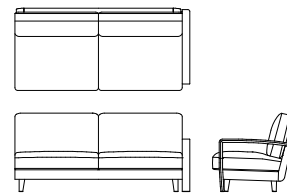

左肘 3P ソファ L08810H
【W1850 D870 H830(125) SH420】

	ウォールナット チェリー	オーク	替えカバー (L0881KH)
FO	¥754,000 (税込 ¥829,400)	¥702,000 (税込 ¥772,200)	¥297,000 (税込 ¥326,700)
FJ	¥732,000 (税込 ¥805,200)	¥679,000 (税込 ¥746,900)	¥277,000 (税込 ¥304,700)
LV	¥660,000 (税込 ¥726,000)	¥607,000 (税込 ¥667,700)	¥208,000 (税込 ¥228,800)
TR	¥754,000 (税込 ¥829,400)	¥702,000 (税込 ¥772,200)	¥297,000 (税込 ¥326,700)
RM	¥660,000 (税込 ¥726,000)	¥607,000 (税込 ¥667,700)	¥208,000 (税込 ¥228,800)
S	¥556,000 (税込 ¥611,600)	¥503,000 (税込 ¥553,300)	¥110,000 (税込 ¥121,000)
C	¥534,000 (税込 ¥587,400)	¥481,000 (税込 ¥529,100)	¥90,000 (税込 ¥99,000)
B	¥523,000 (税込 ¥575,300)	¥470,000 (税込 ¥517,000)	¥80,000 (税込 ¥88,000)
A	¥512,000 (税込 ¥563,200)	¥459,000 (税込 ¥504,900)	¥69,000 (税込 ¥75,900)