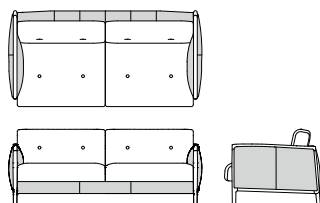

本体とボタン部分が革仕様となり、置きクッション部分が布仕様となります。

ワイド 3P ソファ L09180P
【W2045 D1015 H805(125) SH440】

	ウォールナット チェリー	オーク	替えカバー (L0918KP)
FO/TR	¥791,000 (税込 ¥870,100)	¥769,000 (税込 ¥845,900)	¥248,000 (税込 ¥272,800)
FO/RM	¥702,000 (税込 ¥772,200)	¥681,000 (税込 ¥749,100)	¥174,000 (税込 ¥191,400)
FO/S	¥644,000 (税込 ¥708,400)	¥621,000 (税込 ¥683,100)	¥89,000 (税込 ¥97,900)
FO/C	¥622,000 (税込 ¥684,200)	¥598,000 (税込 ¥657,800)	¥67,000 (税込 ¥73,700)
FO/B	¥611,000 (税込 ¥672,100)	¥587,000 (税込 ¥645,700)	¥57,000 (税込 ¥62,700)
FO/A	¥599,000 (税込 ¥658,900)	¥578,000 (税込 ¥635,800)	¥46,000 (税込 ¥50,600)