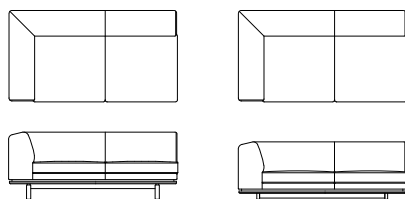

布仕様のみカバーリング仕様です。革仕様とソフトレザー仕様は張り込み仕様です。
L092※1（ハイシート仕様）とL092※2（ローシート）で脚の高さが異なります。

右肘 3P ソファ

L09221M 【W1790 D980 H710(114) SH420】

L09222M 【W1790 D980 H610(62) SH320】

	ウォールナット チェリー	オーク	替えカバー (L0922KM)
FO	¥543,000 (税込 ¥597,300)	¥521,000 (税込 ¥573,100)	
FJ	¥517,000 (税込 ¥568,700)	¥495,000 (税込 ¥544,500)	
LV	¥439,000 (税込 ¥482,900)	¥416,000 (税込 ¥457,600)	
TR	¥543,000 (税込 ¥597,300)	¥521,000 (税込 ¥573,100)	¥310,000 (税込 ¥341,000)
RM	¥439,000 (税込 ¥482,900)	¥416,000 (税込 ¥457,600)	¥229,000 (税込 ¥251,900)
S	¥338,000 (税込 ¥371,800)	¥318,000 (税込 ¥349,800)	¥119,000 (税込 ¥130,900)
C	¥313,000 (税込 ¥344,300)	¥292,000 (税込 ¥321,200)	¥95,000 (税込 ¥104,500)
B	¥298,000 (税込 ¥327,800)	¥279,000 (税込 ¥306,900)	¥80,000 (税込 ¥88,000)
A	¥286,000 (税込 ¥314,600)	¥266,000 (税込 ¥292,600)	¥69,000 (税込 ¥75,900)