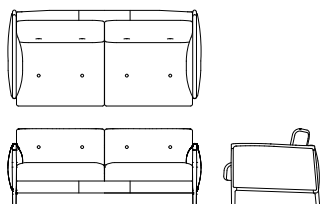

本体やボタン部分、置きクッション部分は全て同じ張地となります。

ワイド 3P ソファ L09180P
【W2045 D1015 H805(125) SH440】

	ウォールナット チェリー	オーク	替えカバー (L0918KP)
FO	¥791,000 (税込 ¥870,100)	¥769,000 (税込 ¥845,900)	¥248,000 (税込 ¥272,800)
FJ	¥755,000 (税込 ¥830,500)	¥734,000 (税込 ¥807,400)	¥220,000 (税込 ¥242,000)
LV	¥644,000 (税込 ¥708,400)	¥624,000 (税込 ¥686,400)	¥174,000 (税込 ¥191,400)
LW	¥551,000 (税込 ¥606,100)	¥531,000 (税込 ¥584,100)	
TR	¥791,000 (税込 ¥870,100)	¥769,000 (税込 ¥845,900)	¥248,000 (税込 ¥272,800)
RM	¥644,000 (税込 ¥708,400)	¥624,000 (税込 ¥686,400)	¥174,000 (税込 ¥191,400)
S	¥487,000 (税込 ¥535,700)	¥466,000 (税込 ¥512,600)	¥89,000 (税込 ¥97,900)
C	¥453,000 (税込 ¥498,300)	¥432,000 (税込 ¥475,200)	¥67,000 (税込 ¥73,700)
B	¥438,000 (税込 ¥481,800)	¥415,000 (税込 ¥456,500)	¥57,000 (税込 ¥62,700)
A	¥421,000 (税込 ¥463,100)	¥400,000 (税込 ¥440,000)	¥46,000 (税込 ¥50,600)
BW	¥453,000 (税込 ¥498,300)	¥432,000 (税込 ¥475,200)	¥67,000 (税込 ¥73,700)