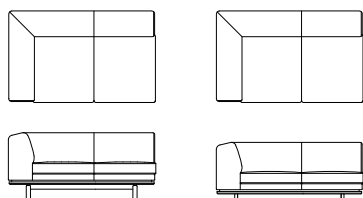

右肘ワイド 2P ソファ

L09221R 【W1560 D980 H710(114) SH420】

L09222R 【W1560 D980 H610(62) SH320】

	ウォールナット チェリー	オーク	替えカバー (L0922KR)
FO	¥490,000 (税込 ¥539,000)	¥470,000 (税込 ¥517,000)	
FJ	¥468,000 (税込 ¥514,800)	¥447,000 (税込 ¥491,700)	
LV	¥399,000 (税込 ¥438,900)	¥378,000 (税込 ¥415,800)	
TR	¥490,000 (税込 ¥539,000)	¥470,000 (税込 ¥517,000)	¥280,000 (税込 ¥308,000)
RM	¥399,000 (税込 ¥438,900)	¥378,000 (税込 ¥415,800)	¥207,000 (税込 ¥227,700)
S	¥318,000 (税込 ¥349,800)	¥297,000 (税込 ¥326,700)	¥117,000 (税込 ¥128,700)
C	¥292,000 (税込 ¥321,200)	¥271,000 (税込 ¥298,100)	¥92,000 (税込 ¥101,200)
B	¥280,000 (税込 ¥308,000)	¥257,000 (税込 ¥282,700)	¥80,000 (税込 ¥88,000)
A	¥267,000 (税込 ¥293,700)	¥247,000 (税込 ¥271,700)	¥68,000 (税込 ¥74,800)