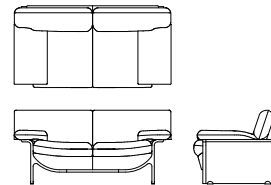

2P ソファ L08700D
【W1660 D865 H780(125) SH430】

	ウォールナット チェリー	オーク	替えカバー (L0870KD)
FJ	¥555,000 (税込 ¥610,500)	¥555,000 (税込 ¥610,500)	¥324,000 (税込 ¥356,400)
LV	¥466,000 (税込 ¥512,600)	¥466,000 (税込 ¥512,600)	¥237,000 (税込 ¥260,700)
LW	¥420,000 (税込 ¥462,000)	¥420,000 (税込 ¥462,000)	
TR	¥581,000 (税込 ¥639,100)	¥581,000 (税込 ¥639,100)	¥345,000 (税込 ¥379,500)
RM	¥466,000 (税込 ¥512,600)	¥466,000 (税込 ¥512,600)	¥237,000 (税込 ¥260,700)
S	¥310,000 (税込 ¥341,000)	¥310,000 (税込 ¥341,000)	¥85,000 (税込 ¥93,500)
C	¥289,000 (税込 ¥317,900)	¥289,000 (税込 ¥317,900)	¥64,000 (税込 ¥70,400)
B	¥277,000 (税込 ¥304,700)	¥277,000 (税込 ¥304,700)	¥54,000 (税込 ¥59,400)
A	¥267,000 (税込 ¥293,700)	¥267,000 (税込 ¥293,700)	¥43,000 (税込 ¥47,300)
BW	¥289,000 (税込 ¥317,900)	¥289,000 (税込 ¥317,900)	¥64,000 (税込 ¥70,400)