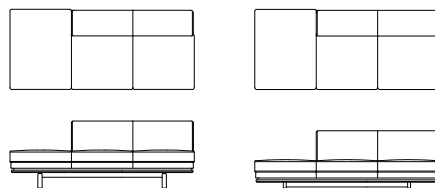

左肘無ワイド3Pソファ(1P背無)
L09011H【W1950 D850 H710(114) SH420】
L09012H【W1950 D850 H610(62) SH320】

	ウォールナット チェリー	オーク	替えカバー (L0901KH)
FO	¥502,000 (税込 ¥552,200)	¥481,000 (税込 ¥529,100)	
FJ	¥478,000 (税込 ¥525,800)	¥460,000 (税込 ¥506,000)	
LV	¥411,000 (税込 ¥452,100)	¥391,000 (税込 ¥430,100)	
TR	¥502,000 (税込 ¥552,200)	¥481,000 (税込 ¥529,100)	¥273,000 (税込 ¥300,300)
RM	¥411,000 (税込 ¥452,100)	¥391,000 (税込 ¥430,100)	¥200,000 (税込 ¥220,000)
S	¥325,000 (税込 ¥357,500)	¥305,000 (税込 ¥335,500)	¥116,000 (税込 ¥127,600)
C	¥304,000 (税込 ¥334,400)	¥284,000 (税込 ¥312,400)	93,000 (税込 ¥102,300)
B	¥290,000 (税込 ¥319,000)	¥272,000 (税込 ¥299,200)	¥80,000 (税込 ¥88,000)
A	¥280,000 (税込 ¥308,000)	¥260,000 (税込 ¥286,000)	¥70,000 (税込 ¥77,000)