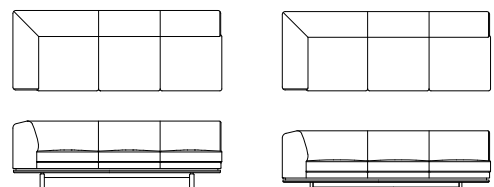

右肘ワイド3Pソファ

L09031R 【W2210 D850 H710(114) SH420】

L09032R 【W2210 D850 H610(62) SH320】

	ウォールナット チェリー	オーク	替えカバー (L0903KR)
FO	¥600,000 (税込 ¥660,000)	¥578,000 (税込 ¥635,800)	
FJ	¥571,000 (税込 ¥628,100)	¥549,000 (税込 ¥603,900)	
LV	¥486,000 (税込 ¥534,600)	¥465,000 (税込 ¥511,500)	
TR	¥600,000 (税込 ¥660,000)	¥578,000 (税込 ¥635,800)	¥341,000 (税込 ¥375,100)
RM	¥486,000 (税込 ¥534,600)	¥465,000 (税込 ¥511,500)	¥253,000 (税込 ¥278,300)
S	¥368,000 (税込 ¥404,800)	¥347,000 (税込 ¥381,700)	¥129,000 (税込 ¥141,900)
C	¥344,000 (税込 ¥378,400)	¥321,000 (税込 ¥353,100)	¥104,000 (税込 ¥114,400)
B	¥329,000 (税込 ¥361,900)	¥306,000 (税込 ¥336,600)	¥90,000 (税込 ¥99,000)
A	¥316,000 (税込 ¥347,600)	¥294,000 (税込 ¥323,400)	¥77,000 (税込 ¥84,700)