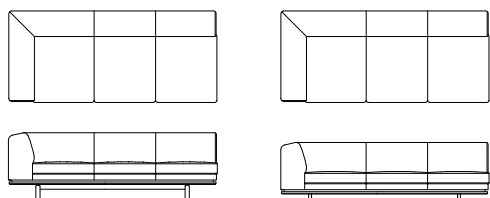

右肘ワイド 3P ソファ

L09231R 【W2210 D980 H710(114) SH420】

L09232R 【W2210 D980 H610(62) SH320】

	ウォールナット チェリー	オーク	替えカバー (L0923KR)
FO	¥647,000 (税込 ¥711,700)	¥622,000 (税込 ¥684,200)	
FJ	¥614,000 (税込 ¥675,400)	¥590,000 (税込 ¥649,000)	
LV	¥524,000 (税込 ¥576,400)	¥501,000 (税込 ¥551,100)	
TR	¥647,000 (税込 ¥711,700)	¥622,000 (税込 ¥684,200)	¥371,000 (税込 ¥408,100)
RM	¥524,000 (税込 ¥576,400)	¥501,000 (税込 ¥551,100)	¥274,000 (税込 ¥301,400)
S	¥403,000 (税込 ¥443,300)	¥380,000 (税込 ¥418,000)	¥146,000 (税込 ¥160,600)
C	¥375,000 (税込 ¥412,500)	¥350,000 (税込 ¥385,000)	¥117,000 (税込 ¥128,700)
B	¥358,000 (税込 ¥393,800)	¥333,000 (税込 ¥366,300)	¥101,000 (税込 ¥111,100)
A	¥343,000 (税込 ¥377,300)	¥319,000 (税込 ¥350,900)	¥86,000 (税込 ¥94,600)