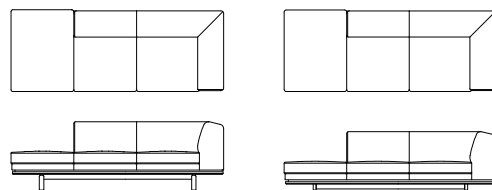

左肘ワイド3Pソファ (1P背無)

L09031H 【W2210 D850 H710(114) SH420】

L09032H 【W2210 D850 H610(62) SH320】

	ウォールナット チェリー	オーク	替えカバー (L0903KH)
FO	¥587,000 (税込 ¥645,700)	¥564,000 (税込 ¥620,400)	
FJ	¥559,000 (税込 ¥614,900)	¥538,000 (税込 ¥591,800)	
LV	¥476,000 (税込 ¥523,600)	¥455,000 (税込 ¥500,500)	
TR	¥587,000 (税込 ¥645,700)	¥564,000 (税込 ¥620,400)	¥332,000 (税込 ¥365,200)
RM	¥476,000 (税込 ¥523,600)	¥455,000 (税込 ¥500,500)	¥246,000 (税込 ¥270,600)
S	¥359,000 (税込 ¥394,900)	¥337,000 (税込 ¥370,700)	¥123,000 (税込 ¥135,300)
C	¥336,000 (税込 ¥369,600)	¥314,000 (税込 ¥345,400)	¥99,000 (税込 ¥108,900)
B	¥322,000 (税込 ¥354,200)	¥301,000 (税込 ¥331,100)	¥86,000 (税込 ¥94,600)
A	¥311,000 (税込 ¥342,100)	¥290,000 (税込 ¥319,000)	¥75,000 (税込 ¥82,500)