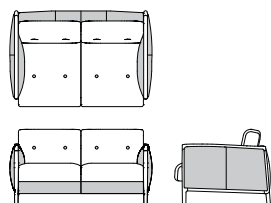

ワイド 2P ソファ L09180F
【W1505 D1015 H805(125) SH440】

	ウォールナット チェリー	オーク	替えカバー (L0918KF)
FO/TR	¥657,000 (税込 ¥722,700)	¥624,000 (税込 ¥686,400)	¥188,000 (税込 ¥206,800)
FO/RM	¥593,000 (税込 ¥652,300)	¥548,000 (税込 ¥602,800)	¥132,000 (税込 ¥145,200)
FO/S	¥548,000 (税込 ¥602,800)	¥527,000 (税込 ¥579,700)	¥73,000 (税込 ¥80,300)
FO/C	¥528,000 (税込 ¥580,800)	¥508,000 (税込 ¥558,800)	¥55,000 (税込 ¥60,500)
FO/B	¥520,000 (税込 ¥572,000)	¥498,000 (税込 ¥547,800)	¥47,000 (税込 ¥51,700)
FO/A	¥512,000 (税込 ¥563,200)	¥490,000 (税込 ¥539,000)	¥39,000 (税込 ¥42,900)