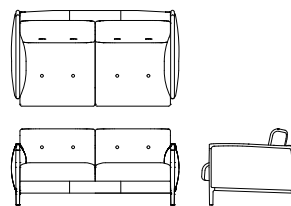

1P ソファ L09180A
【W840 D1015 H805(125) SH440】

	ウォールナット チェリー	オーク	替えカバー (L0918KA)
FO/TR	¥435,000 (税込 ¥478,500)	¥406,000 (税込 ¥446,600)	¥102,000 (税込 ¥112,200)
FO/RM	¥419,000 (税込 ¥460,900)	¥389,000 (税込 ¥427,900)	¥72,000 (税込 ¥79,200)
FO/S	¥382,000 (税込 ¥420,200)	¥353,000 (税込 ¥388,300)	¥44,000 (税込 ¥48,400)
FO/C	¥369,000 (税込 ¥405,900)	¥340,000 (税込 ¥374,000)	¥34,000 (税込 ¥37,400)
FO/B	¥363,000 (税込 ¥399,300)	¥333,000 (税込 ¥366,300)	¥30,000 (税込 ¥33,000)
FO/A	¥357,000 (税込 ¥392,700)	¥328,000 (税込 ¥360,800)	¥23,000 (税込 ¥25,300)

本体やボタン部分、置きクッション部分は全て同じ張地となります。

ワイド 3P ソファ L09180P

【W2045 D1015 H805(125) SH440】

	ウォールナット チェリー	オーク	替えカバー (L0918KP)
FO	¥791,000 (税込 ¥870,100)	¥769,000 (税込 ¥845,900)	¥248,000 (税込 ¥272,800)
FJ	¥755,000 (税込 ¥830,500)	¥734,000 (税込 ¥807,400)	¥220,000 (税込 ¥242,000)
LV	¥644,000 (税込 ¥708,400)	¥624,000 (税込 ¥686,400)	¥174,000 (税込 ¥191,400)
LW	¥551,000 (税込 ¥606,100)	¥531,000 (税込 ¥584,100)	
TR	¥791,000 (税込 ¥870,100)	¥769,000 (税込 ¥845,900)	¥248,000 (税込 ¥272,800)
RM	¥644,000 (税込 ¥708,400)	¥624,000 (税込 ¥686,400)	¥174,000 (税込 ¥191,400)
S	¥487,000 (税込 ¥535,700)	¥466,000 (税込 ¥512,600)	¥89,000 (税込 ¥97,900)
C	¥453,000 (税込 ¥498,300)	¥432,000 (税込 ¥475,200)	¥67,000 (税込 ¥73,700)
B	¥438,000 (税込 ¥481,800)	¥415,000 (税込 ¥456,500)	¥57,000 (税込 ¥62,700)
A	¥421,000 (税込 ¥463,100)	¥400,000 (税込 ¥440,000)	¥46,000 (税込 ¥50,600)
BW	¥453,000 (税込 ¥498,300)	¥432,000 (税込 ¥475,200)	¥67,000 (税込 ¥73,700)