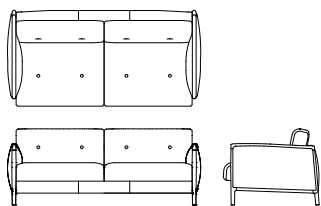

本体やボタン部分、置きクッション部分は全て同じ張地となります。

ワイド 3P ソファ L09180P

【W2045 D1015 H805(125) SH440】

	ウォールナット チェリー	オーク	替えカバー (L0918KP)
FO	¥791,000 (税込 ¥870,100)	¥769,000 (税込 ¥845,900)	¥248,000 (税込 ¥272,800)
FJ	¥755,000 (税込 ¥830,500)	¥734,000 (税込 ¥807,400)	¥220,000 (税込 ¥242,000)
LV	¥644,000 (税込 ¥708,400)	¥624,000 (税込 ¥686,400)	¥174,000 (税込 ¥191,400)
LW	¥551,000 (税込 ¥606,100)	¥531,000 (税込 ¥584,100)	
TR	¥791,000 (税込 ¥870,100)	¥769,000 (税込 ¥845,900)	¥248,000 (税込 ¥272,800)
RM	¥644,000 (税込 ¥708,400)	¥624,000 (税込 ¥686,400)	¥174,000 (税込 ¥191,400)
S	¥487,000 (税込 ¥535,700)	¥466,000 (税込 ¥512,600)	¥89,000 (税込 ¥97,900)
C	¥453,000 (税込 ¥498,300)	¥432,000 (税込 ¥475,200)	¥67,000 (税込 ¥73,700)
B	¥438,000 (税込 ¥481,800)	¥415,000 (税込 ¥456,500)	¥57,000 (税込 ¥62,700)
A	¥421,000 (税込 ¥463,100)	¥400,000 (税込 ¥440,000)	¥46,000 (税込 ¥50,600)
BW	¥453,000 (税込 ¥498,300)	¥432,000 (税込 ¥475,200)	¥67,000 (税込 ¥73,700)