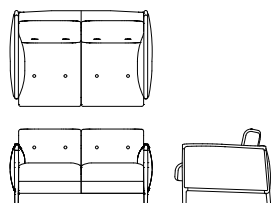

ワイド 2P ソファ L09180F

【W1505 D1015 H805(125) SH440】

	ウォールナット チェリー	オーク	替えカバー (L0918KF)
FO	¥657,000 (税込 ¥722,700)	¥624,000 (税込 ¥686,400)	¥188,000 (税込 ¥206,800)
FJ	¥629,000 (税込 ¥691,900)	¥594,000 (税込 ¥653,400)	¥166,000 (税込 ¥182,600)
LV	¥546,000 (税込 ¥600,600)	¥515,000 (税込 ¥566,500)	¥132,000 (税込 ¥145,200)
LW	¥468,000 (税込 ¥514,800)	¥441,000 (税込 ¥485,100)	
TR	¥657,000 (税込 ¥722,700)	¥624,000 (税込 ¥686,400)	¥188,000 (税込 ¥206,800)
RM	¥546,000 (税込 ¥600,600)	¥515,000 (税込 ¥566,500)	¥132,000 (税込 ¥145,200)
S	¥427,000 (税込 ¥469,700)	¥406,000 (税込 ¥446,600)	¥73,000 (税込 ¥80,300)
C	¥397,000 (税込 ¥436,700)	¥376,000 (税込 ¥413,600)	¥55,000 (税込 ¥60,500)
B	¥381,000 (税込 ¥419,100)	¥360,000 (税込 ¥396,000)	¥47,000 (税込 ¥51,700)
A	¥368,000 (税込 ¥404,800)	¥346,000 (税込 ¥380,600)	¥39,000 (税込 ¥42,900)
BW	¥397,000 (税込 ¥436,700)	¥376,000 (税込 ¥413,600)	¥55,000 (税込 ¥60,500)