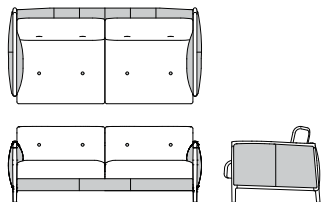

Nico Sofa コンビ張仕様

対応マテリアル

WN	WP	BC	NN	NP	LP	CS	BS	BP	GP
FO	TR	RM	S	C	B	A			

本体とボタン部分が革仕様となり、置きクッション部分が布仕様となります。

ワイド 3P ソファ L09180P
【W2045 D1015 H805(125) SH440】

	ウォールナット チェリー	オーク	替えカバー (L0918KP)
FO/TR	¥791,000 (税込 ¥870,100)	¥769,000 (税込 ¥845,900)	¥248,000 (税込 ¥272,800)
FO/RM	¥702,000 (税込 ¥772,200)	¥681,000 (税込 ¥749,100)	¥174,000 (税込 ¥191,400)
FO/S	¥644,000 (税込 ¥708,400)	¥621,000 (税込 ¥683,100)	¥89,000 (税込 ¥97,900)
FO/C	¥622,000 (税込 ¥684,200)	¥598,000 (税込 ¥657,800)	¥67,000 (税込 ¥73,700)
FO/B	¥611,000 (税込 ¥672,100)	¥587,000 (税込 ¥645,700)	¥57,000 (税込 ¥62,700)
FO/A	¥599,000 (税込 ¥658,900)	¥578,000 (税込 ¥635,800)	¥46,000 (税込 ¥50,600)