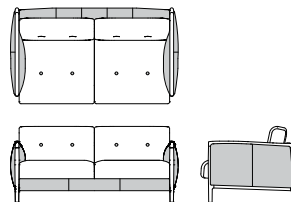

Nico Sofa コンビ張仕様

対応マテリアル

WN	WP	BC	NN	NP	LP	CS	BS	BP	GP
FO	TR	RM	S	C	B	A			

本体とボタン部分が革仕様となり、置きクッション部分が布仕様となります。

ワイド 3P ソファ L09180P
【W2045 D1015 H805(125) SH440】

	ウォールナット チェリー	オーク	替えカバー (L0918KP)
FO/TR	¥791,000 (税込 ¥870,100)	¥769,000 (税込 ¥845,900)	¥248,000 (税込 ¥272,800)
FO/RM	¥702,000 (税込 ¥772,200)	¥681,000 (税込 ¥749,100)	¥174,000 (税込 ¥191,400)
FO/S	¥644,000 (税込 ¥708,400)	¥621,000 (税込 ¥683,100)	¥89,000 (税込 ¥97,900)
FO/C	¥622,000 (税込 ¥684,200)	¥598,000 (税込 ¥657,800)	¥67,000 (税込 ¥73,700)
FO/B	¥611,000 (税込 ¥672,100)	¥587,000 (税込 ¥645,700)	¥57,000 (税込 ¥62,700)
FO/A	¥599,000 (税込 ¥658,900)	¥578,000 (税込 ¥635,800)	¥46,000 (税込 ¥50,600)