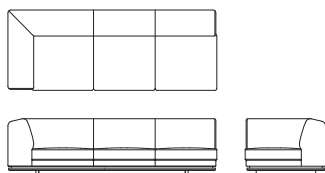

Novo Sofa

対応マテリアル

WN	WP	BC	NN	NP	LP	CS	BS	BP	GP
FO	FJ	LV	TR	RM	S	C	B	A	

布仕様のみカバーリング仕様です。革仕様とソフトレザー仕様は張り込み仕様です。

右肘ワイド 3P ソファ (1P 背無)
L09032M 【W2210 D850 H610(62) SH320】

	ウォールナット チェリー	オーク	替えカバー (L0903KM)
FO	¥587,000 (税込 ¥645,700)	¥564,000 (税込 ¥620,400)	
FJ	¥559,000 (税込 ¥614,900)	¥538,000 (税込 ¥591,800)	
LV	¥476,000 (税込 ¥523,600)	¥455,000 (税込 ¥500,500)	
TR	¥587,000 (税込 ¥645,700)	¥564,000 (税込 ¥620,400)	¥332,000 (税込 ¥365,200)
RM	¥476,000 (税込 ¥523,600)	¥455,000 (税込 ¥500,500)	¥246,000 (税込 ¥270,600)
S	¥359,000 (税込 ¥394,900)	¥337,000 (税込 ¥370,700)	¥123,000 (税込 ¥135,300)
C	¥336,000 (税込 ¥369,600)	¥314,000 (税込 ¥345,400)	¥99,000 (税込 ¥108,900)
B	¥322,000 (税込 ¥354,200)	¥301,000 (税込 ¥331,100)	¥86,000 (税込 ¥94,600)
A	¥311,000 (税込 ¥342,100)	¥290,000 (税込 ¥319,000)	¥75,000 (税込 ¥82,500)

左肘ワイド 3P ソファ (1P 背無)
L09032H 【W2210 D850 H610(62) SH320】

	ウォールナット チェリー	オーク	替えカバー (L0903KH)
FO	¥587,000 (税込 ¥645,700)	¥564,000 (税込 ¥620,400)	
FJ	¥559,000 (税込 ¥614,900)	¥538,000 (税込 ¥591,800)	
LV	¥476,000 (税込 ¥523,600)	¥455,000 (税込 ¥500,500)	
TR	¥587,000 (税込 ¥645,700)	¥564,000 (税込 ¥620,400)	¥332,000 (税込 ¥365,200)
RM	¥476,000 (税込 ¥523,600)	¥455,000 (税込 ¥500,500)	¥246,000 (税込 ¥270,600)
S	¥359,000 (税込 ¥394,900)	¥337,000 (税込 ¥370,700)	¥123,000 (税込 ¥135,300)
C	¥336,000 (税込 ¥369,600)	¥314,000 (税込 ¥345,400)	¥99,000 (税込 ¥108,900)
B	¥322,000 (税込 ¥354,200)	¥301,000 (税込 ¥331,100)	¥86,000 (税込 ¥94,600)
A	¥311,000 (税込 ¥342,100)	¥290,000 (税込 ¥319,000)	¥75,000 (税込 ¥82,500)