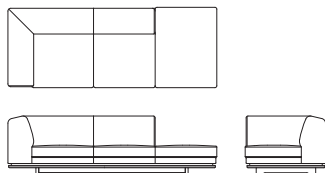

Novo Sofa

対応マテリアル

WN	WP	BC	NN	NP	LP	CS	BS	BP	GP
FO	FJ	LV	TR	RM	S	C	B	A	

布仕様のみカバーリング仕様です。革仕様とソフトレザー仕様は張り込み仕様です。

右肘ワイド 3P ソファ (1P 背無)
L09032M 【W2210 D850 H610(62) SH320】

	ウォールナット チェリー	オーク	替えカバー (L0903KM)
FO	¥587,000 (税込 ¥645,700)	¥564,000 (税込 ¥620,400)	
FJ	¥559,000 (税込 ¥614,900)	¥538,000 (税込 ¥591,800)	
LV	¥476,000 (税込 ¥523,600)	¥455,000 (税込 ¥500,500)	
TR	¥587,000 (税込 ¥645,700)	¥564,000 (税込 ¥620,400)	¥332,000 (税込 ¥365,200)
RM	¥476,000 (税込 ¥523,600)	¥455,000 (税込 ¥500,500)	¥246,000 (税込 ¥270,600)
S	¥359,000 (税込 ¥394,900)	¥337,000 (税込 ¥370,700)	¥123,000 (税込 ¥135,300)
C	¥336,000 (税込 ¥369,600)	¥314,000 (税込 ¥345,400)	¥99,000 (税込 ¥108,900)
B	¥322,000 (税込 ¥354,200)	¥301,000 (税込 ¥331,100)	¥86,000 (税込 ¥94,600)
A	¥311,000 (税込 ¥342,100)	¥290,000 (税込 ¥319,000)	¥75,000 (税込 ¥82,500)

左肘ワイド 3P ソファ (1P 背無)
L09032H 【W2210 D850 H610(62) SH320】

	ウォールナット チェリー	オーク	替えカバー (L0903KH)
FO	¥587,000 (税込 ¥645,700)	¥564,000 (税込 ¥620,400)	
FJ	¥559,000 (税込 ¥614,900)	¥538,000 (税込 ¥591,800)	
LV	¥476,000 (税込 ¥523,600)	¥455,000 (税込 ¥500,500)	
TR	¥587,000 (税込 ¥645,700)	¥564,000 (税込 ¥620,400)	¥332,000 (税込 ¥365,200)
RM	¥476,000 (税込 ¥523,600)	¥455,000 (税込 ¥500,500)	¥246,000 (税込 ¥270,600)
S	¥359,000 (税込 ¥394,900)	¥337,000 (税込 ¥370,700)	¥123,000 (税込 ¥135,300)
C	¥336,000 (税込 ¥369,600)	¥314,000 (税込 ¥345,400)	¥99,000 (税込 ¥108,900)
B	¥322,000 (税込 ¥354,200)	¥301,000 (税込 ¥331,100)	¥86,000 (税込 ¥94,600)
A	¥311,000 (税込 ¥342,100)	¥290,000 (税込 ¥319,000)	¥75,000 (税込 ¥82,500)