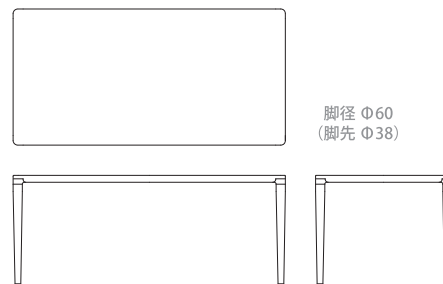

ダイニングテーブル R03970R

【 W2400(2240) D1000(840) H720 】

ウォールナット チェリー	オーク
¥582,000 (税込 ¥640,200)	¥517,000 (税込 ¥568,700)

ダイニングテーブル R03970G

【 W2200(2040) D1000(840) H720 】

ウォールナット チェリー	オーク
¥541,000 (税込 ¥595,100)	¥478,000 (税込 ¥525,800)

ダイニングテーブル R03970B

【 W2000(1880) D900(780) H720 】

ウォールナット チェリー	オーク
¥443,000 (税込 ¥487,300)	¥389,000 (税込 ¥427,900)

ダイニングテーブル R03970L

【 W1800(1680) D900(780) H720 】

ウォールナット チェリー	オーク
¥395,000 (税込 ¥434,500)	¥342,000 (税込 ¥376,200)