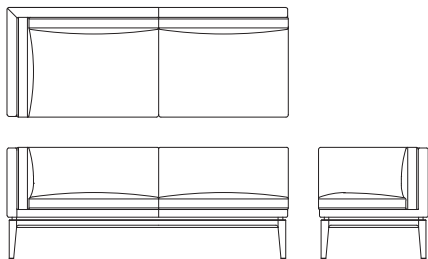

Perche Sofa

対応マテリアル

WN	WP	BC	NN	NP	LP	CS	BS	BP	GP
FO	FJ	LV	LW	TR	RM	S	C	B	A

右肘 3P ソファ **L08740M**
【W1860 D725 H735 SH430】

	ウォールナット チェリー	オーク	替えカバー (L0874KM)
FO	¥472,000 (税込 ¥519,200)	¥460,000 (税込 ¥506,000)	¥258,000 (税込 ¥283,800)
FJ	¥455,000 (税込 ¥500,500)	¥443,000 (税込 ¥487,300)	¥240,000 (税込 ¥264,000)
LV	¥396,000 (税込 ¥435,600)	¥384,000 (税込 ¥422,400)	¥183,000 (税込 ¥201,300)
LW	¥349,000 (税込 ¥383,900)	¥337,000 (税込 ¥370,700)	¥137,000 (税込 ¥150,700)
TR	¥472,000 (税込 ¥519,200)	¥460,000 (税込 ¥506,000)	¥258,000 (税込 ¥283,800)
RM	¥396,000 (税込 ¥435,600)	¥384,000 (税込 ¥422,400)	¥183,000 (税込 ¥201,300)
S	¥311,000 (税込 ¥342,100)	¥300,000 (税込 ¥330,000)	¥101,000 (税込 ¥111,100)
C	¥290,000 (税込 ¥319,000)	¥278,000 (税込 ¥305,800)	¥80,000 (税込 ¥88,000)
B	¥280,000 (税込 ¥308,000)	¥268,000 (税込 ¥294,800)	¥70,000 (税込 ¥77,000)
A	¥271,000 (税込 ¥298,100)	¥259,000 (税込 ¥284,900)	¥61,000 (税込 ¥67,100)