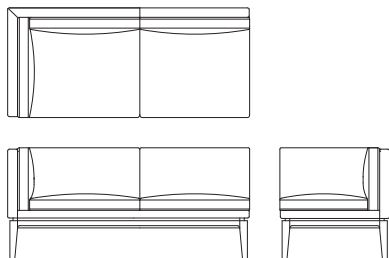

右肘ワイド 2P ソファ **L08740R**
【W1600 D725 H735 SH430】

	ウォールナット チェリー	オーク	替えカバー (L0874KR)
FO	¥424,000 (税込 ¥466,400)	¥412,000 (税込 ¥453,200)	¥220,000 (税込 ¥242,000)
FJ	¥407,000 (税込 ¥447,700)	¥395,000 (税込 ¥434,500)	¥205,000 (税込 ¥225,500)
LV	¥354,000 (税込 ¥389,400)	¥341,000 (税込 ¥375,100)	¥154,000 (税込 ¥169,400)
LW	¥312,000 (税込 ¥343,200)	¥301,000 (税込 ¥331,100)	¥115,000 (税込 ¥126,500)
TR	¥424,000 (税込 ¥466,400)	¥412,000 (税込 ¥453,200)	¥220,000 (税込 ¥242,000)
RM	¥354,000 (税込 ¥389,400)	¥341,000 (税込 ¥375,100)	¥154,000 (税込 ¥169,400)
S	¥284,000 (税込 ¥312,400)	¥272,000 (税込 ¥299,200)	¥88,000 (税込 ¥96,800)
C	¥263,000 (税込 ¥289,300)	¥251,000 (税込 ¥276,100)	¥69,000 (税込 ¥75,900)
B	¥252,000 (税込 ¥277,200)	¥241,000 (税込 ¥265,100)	¥60,000 (税込 ¥66,000)
A	¥242,000 (税込 ¥266,200)	¥231,000 (税込 ¥254,100)	¥51,000 (税込 ¥56,100)