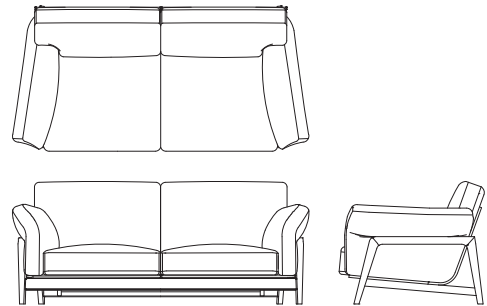

Nagi Sofa

対応マテリアル

WN	WP	BC	NN	NP	LP	CS	BS	BP	GP
FO	FJ	LV	TR	RM	S	C	B	A	

ワイド 3P ソファ L08571P
【W2260 D960 H810 SH410】

	ウォールナット チェリー	オーク	替えカバー (L0857KP)
FO	¥875,000 (税込 ¥962,500)	¥865,000 (税込 ¥951,500)	¥390,000 (税込 ¥429,000)
FJ	¥805,000 (税込 ¥885,500)	¥792,000 (税込 ¥871,200)	¥326,000 (税込 ¥358,600)
LV	¥739,000 (税込 ¥812,900)	¥726,000 (税込 ¥798,600)	¥267,000 (税込 ¥293,700)
TR	¥875,000 (税込 ¥962,500)	¥865,000 (税込 ¥951,500)	¥390,000 (税込 ¥429,000)
RM	¥739,000 (税込 ¥812,900)	¥726,000 (税込 ¥798,600)	¥267,000 (税込 ¥293,700)
S	¥576,000 (税込 ¥633,600)	¥563,000 (税込 ¥619,300)	¥129,000 (税込 ¥141,900)
C	¥542,000 (税込 ¥596,200)	¥530,000 (税込 ¥583,000)	¥99,000 (税込 ¥108,900)
B	¥528,000 (税込 ¥580,800)	¥516,000 (税込 ¥567,600)	¥86,000 (税込 ¥94,600)
A	¥514,000 (税込 ¥565,400)	¥502,000 (税込 ¥552,200)	¥74,000 (税込 ¥81,400)

3P ソファ L08571S
【W1960 D960 H810 SH410】

	ウォールナット チェリー	オーク	替えカバー (L0857KS)
FO	¥784,000 (税込 ¥862,400)	¥770,000 (税込 ¥847,000)	¥355,000 (税込 ¥390,500)
FJ	¥718,000 (税込 ¥789,800)	¥707,000 (税込 ¥777,700)	¥295,000 (税込 ¥324,500)
LV	¥659,000 (税込 ¥724,900)	¥647,000 (税込 ¥711,700)	¥242,000 (税込 ¥266,200)
TR	¥784,000 (税込 ¥862,400)	¥770,000 (税込 ¥847,000)	¥355,000 (税込 ¥390,500)
RM	¥659,000 (税込 ¥724,900)	¥647,000 (税込 ¥711,700)	¥242,000 (税込 ¥266,200)
S	¥513,000 (税込 ¥564,300)	¥501,000 (税込 ¥551,100)	¥120,000 (税込 ¥132,000)
C	¥482,000 (税込 ¥530,200)	¥471,000 (税込 ¥518,100)	¥92,000 (税込 ¥101,200)
B	¥470,000 (税込 ¥517,000)	¥458,000 (税込 ¥503,800)	¥81,000 (税込 ¥89,100)
A	¥457,000 (税込 ¥502,700)	¥445,000 (税込 ¥489,500)	¥69,000 (税込 ¥75,900)