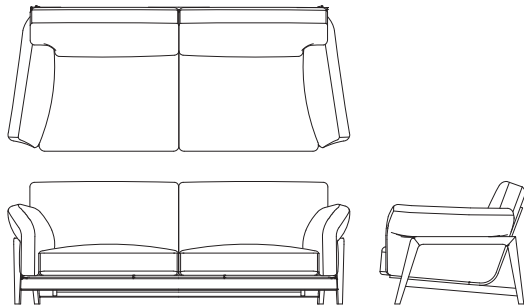

Nagi Sofa

対応マテリアル

WN	WP	BC	NN	NP	LP	CS	BS	BP	GP
FO	FJ	LV	TR	RM	S	C	B	A	

ワイド 3P ソファ L08571P
【W2260 D960 H810 SH410】

	ウォールナット チェリー	オーク	替えカバー (L0857KP)
FO	¥875,000 (税込 ¥962,500)	¥865,000 (税込 ¥951,500)	¥390,000 (税込 ¥429,000)
FJ	¥805,000 (税込 ¥885,500)	¥792,000 (税込 ¥871,200)	¥326,000 (税込 ¥358,600)
LV	¥739,000 (税込 ¥812,900)	¥726,000 (税込 ¥798,600)	¥267,000 (税込 ¥293,700)
TR	¥875,000 (税込 ¥962,500)	¥865,000 (税込 ¥951,500)	¥390,000 (税込 ¥429,000)
RM	¥739,000 (税込 ¥812,900)	¥726,000 (税込 ¥798,600)	¥267,000 (税込 ¥293,700)
S	¥576,000 (税込 ¥633,600)	¥563,000 (税込 ¥619,300)	¥129,000 (税込 ¥141,900)
C	¥542,000 (税込 ¥596,200)	¥530,000 (税込 ¥583,000)	¥99,000 (税込 ¥108,900)
B	¥528,000 (税込 ¥580,800)	¥516,000 (税込 ¥567,600)	¥86,000 (税込 ¥94,600)
A	¥514,000 (税込 ¥565,400)	¥502,000 (税込 ¥552,200)	¥74,000 (税込 ¥81,400)

3P ソファ L08571S
【W1960 D960 H810 SH410】

	ウォールナット チェリー	オーク	替えカバー (L0857KS)
FO	¥784,000 (税込 ¥862,400)	¥770,000 (税込 ¥847,000)	¥355,000 (税込 ¥390,500)
FJ	¥718,000 (税込 ¥789,800)	¥707,000 (税込 ¥777,700)	¥295,000 (税込 ¥324,500)
LV	¥659,000 (税込 ¥724,900)	¥647,000 (税込 ¥711,700)	¥242,000 (税込 ¥266,200)
TR	¥784,000 (税込 ¥862,400)	¥770,000 (税込 ¥847,000)	¥355,000 (税込 ¥390,500)
RM	¥659,000 (税込 ¥724,900)	¥647,000 (税込 ¥711,700)	¥242,000 (税込 ¥266,200)
S	¥513,000 (税込 ¥564,300)	¥501,000 (税込 ¥551,100)	¥120,000 (税込 ¥132,000)
C	¥482,000 (税込 ¥530,200)	¥471,000 (税込 ¥518,100)	¥92,000 (税込 ¥101,200)
B	¥470,000 (税込 ¥517,000)	¥458,000 (税込 ¥503,800)	¥81,000 (税込 ¥89,100)
A	¥457,000 (税込 ¥502,700)	¥445,000 (税込 ¥489,500)	¥69,000 (税込 ¥75,900)