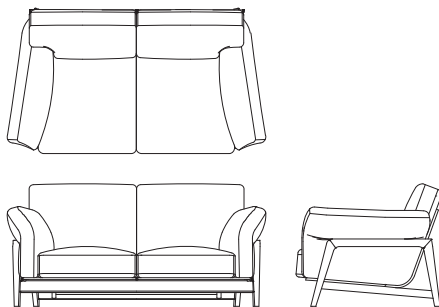

Nagi Sofa

対応マテリアル

WN	WP	BC	NN	NP	LP	CS	BS	BP	GP
FO	FJ	LV	TR	RM	S	C	B	A	

ワイド 3P ソファ L08571P
【W2260 D960 H810 SH410】

	ウォールナット チェリー	オーク	替えカバー (L0857KP)
FO	¥875,000 (税込 ¥962,500)	¥865,000 (税込 ¥951,500)	¥390,000 (税込 ¥429,000)
FJ	¥805,000 (税込 ¥885,500)	¥792,000 (税込 ¥871,200)	¥326,000 (税込 ¥358,600)
LV	¥739,000 (税込 ¥812,900)	¥726,000 (税込 ¥798,600)	¥267,000 (税込 ¥293,700)
TR	¥875,000 (税込 ¥962,500)	¥865,000 (税込 ¥951,500)	¥390,000 (税込 ¥429,000)
RM	¥739,000 (税込 ¥812,900)	¥726,000 (税込 ¥798,600)	¥267,000 (税込 ¥293,700)
S	¥576,000 (税込 ¥633,600)	¥563,000 (税込 ¥619,300)	¥129,000 (税込 ¥141,900)
C	¥542,000 (税込 ¥596,200)	¥530,000 (税込 ¥583,000)	¥99,000 (税込 ¥108,900)
B	¥528,000 (税込 ¥580,800)	¥516,000 (税込 ¥567,600)	¥86,000 (税込 ¥94,600)
A	¥514,000 (税込 ¥565,400)	¥502,000 (税込 ¥552,200)	¥74,000 (税込 ¥81,400)

3P ソファ L08571S
【W1960 D960 H810 SH410】

	ウォールナット チェリー	オーク	替えカバー (L0857KS)
FO	¥784,000 (税込 ¥862,400)	¥770,000 (税込 ¥847,000)	¥355,000 (税込 ¥390,500)
FJ	¥718,000 (税込 ¥789,800)	¥707,000 (税込 ¥777,700)	¥295,000 (税込 ¥324,500)
LV	¥659,000 (税込 ¥724,900)	¥647,000 (税込 ¥711,700)	¥242,000 (税込 ¥266,200)
TR	¥784,000 (税込 ¥862,400)	¥770,000 (税込 ¥847,000)	¥355,000 (税込 ¥390,500)
RM	¥659,000 (税込 ¥724,900)	¥647,000 (税込 ¥711,700)	¥242,000 (税込 ¥266,200)
S	¥513,000 (税込 ¥564,300)	¥501,000 (税込 ¥551,100)	¥120,000 (税込 ¥132,000)
C	¥482,000 (税込 ¥530,200)	¥471,000 (税込 ¥518,100)	¥92,000 (税込 ¥101,200)
B	¥470,000 (税込 ¥517,000)	¥458,000 (税込 ¥503,800)	¥81,000 (税込 ¥89,100)
A	¥457,000 (税込 ¥502,700)	¥445,000 (税込 ¥489,500)	¥69,000 (税込 ¥75,900)