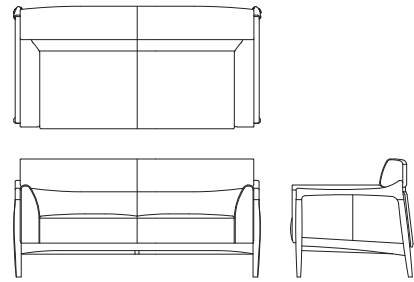

**3P ソファ L08550S**  
【W1880 D810 H780 SH410】

	ウォールナット チェリー	オーク
FO	¥520,000 (税込 ¥572,000)	¥502,000 (税込 ¥552,200)
FJ	¥498,000 (税込 ¥547,800)	¥479,000 (税込 ¥526,900)
LV	¥435,000 (税込 ¥478,500)	¥420,000 (税込 ¥462,000)
LW	¥385,000 (税込 ¥423,500)	¥368,000 (税込 ¥404,800)
TR	¥520,000 (税込 ¥572,000)	¥502,000 (税込 ¥552,200)
RM	¥435,000 (税込 ¥478,500)	¥420,000 (税込 ¥462,000)
S	¥344,000 (税込 ¥378,400)	¥325,000 (税込 ¥357,500)
C	¥321,000 (税込 ¥353,100)	¥305,000 (税込 ¥335,500)
B	¥311,000 (税込 ¥342,100)	¥294,000 (税込 ¥323,400)
A	¥302,000 (税込 ¥332,200)	¥284,000 (税込 ¥312,400)
BW	¥321,000 (税込 ¥353,100)	¥305,000 (税込 ¥335,500)

**ワイド 2P ソファ L08550F**  
【W1630 D810 H780 SH410】

	ウォールナット チェリー	オーク
FO	¥468,000 (税込 ¥514,800)	¥451,000 (税込 ¥496,100)
FJ	¥446,000 (税込 ¥490,600)	¥429,000 (税込 ¥471,900)
LV	¥392,000 (税込 ¥431,200)	¥377,000 (税込 ¥414,700)
LW	¥347,000 (税込 ¥381,700)	¥330,000 (税込 ¥363,000)
TR	¥468,000 (税込 ¥514,800)	¥451,000 (税込 ¥496,100)
RM	¥392,000 (税込 ¥431,200)	¥377,000 (税込 ¥414,700)
S	¥311,000 (税込 ¥342,100)	¥295,000 (税込 ¥324,500)
C	¥292,000 (税込 ¥321,200)	¥277,000 (税込 ¥304,700)
B	¥282,000 (税込 ¥310,200)	¥268,000 (税込 ¥294,800)
A	¥273,000 (税込 ¥300,300)	¥259,000 (税込 ¥284,900)
BW	¥292,000 (税込 ¥321,200)	¥277,000 (税込 ¥304,700)

**2P ソファ L08550D**  
【W1380 D810 H780 SH410】

	ウォールナット チェリー	オーク
FO	¥425,000 (税込 ¥467,500)	¥409,000 (税込 ¥449,900)
FJ	¥405,000 (税込 ¥445,500)	¥391,000 (税込 ¥430,100)
LV	¥355,000 (税込 ¥390,500)	¥341,000 (税込 ¥375,100)
LW	¥315,000 (税込 ¥346,500)	¥300,000 (税込 ¥330,000)
TR	¥425,000 (税込 ¥467,500)	¥409,000 (税込 ¥449,900)
RM	¥355,000 (税込 ¥390,500)	¥341,000 (税込 ¥375,100)
S	¥279,000 (税込 ¥306,900)	¥266,000 (税込 ¥292,600)
C	¥264,000 (税込 ¥290,400)	¥249,000 (税込 ¥273,900)
B	¥258,000 (税込 ¥283,800)	¥242,000 (税込 ¥266,200)
A	¥248,000 (税込 ¥272,800)	¥234,000 (税込 ¥257,400)
BW	¥264,000 (税込 ¥290,400)	¥249,000 (税込 ¥273,900)