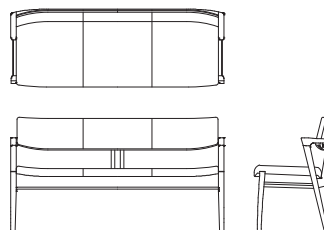

布仕様の座面のみカバーリング仕様です。革仕様とソフトレザー仕様は張り込み仕様です。

背付 3P ベンチ D03780S

【W1610 D515 H765 SH435 AH630】

	ウォールナット チェリー	オーク	替えカバー (D0378KS)
FO	¥240,000 (税込 ¥264,000)	¥212,000 (税込 ¥233,200)	
FJ	¥234,000 (税込 ¥257,400)	¥205,000 (税込 ¥225,500)	
LV	¥210,000 (税込 ¥231,000)	¥182,000 (税込 ¥200,200)	
RM	¥210,000 (税込 ¥231,000)	¥182,000 (税込 ¥200,200)	¥50,000 (税込 ¥55,000)
S	¥182,000 (税込 ¥200,200)	¥154,000 (税込 ¥169,400)	¥36,000 (税込 ¥39,600)
C	¥175,000 (税込 ¥192,500)	¥146,000 (税込 ¥160,600)	¥29,000 (税込 ¥31,900)
B	¥171,000 (税込 ¥188,100)	¥142,000 (税込 ¥156,200)	¥26,000 (税込 ¥28,600)
A	¥165,000 (税込 ¥181,500)	¥138,000 (税込 ¥151,800)	¥21,000 (税込 ¥23,100)
BW	¥175,000 (税込 ¥192,500)	¥146,000 (税込 ¥160,600)	

背付ワイド 2P ベンチ D03780F

【W1410 D515 H765 SH435 AH630】

	ウォールナット チェリー	オーク	替えカバー (D0378KF)
FO	¥221,000 (税込 ¥243,100)	¥195,000 (税込 ¥214,500)	
FJ	¥215,000 (税込 ¥236,500)	¥188,000 (税込 ¥206,800)	
LV	¥194,000 (税込 ¥213,400)	¥167,000 (税込 ¥183,700)	
RM	¥194,000 (税込 ¥213,400)	¥167,000 (税込 ¥183,700)	¥43,000 (税込 ¥47,300)
S	¥174,000 (税込 ¥191,400)	¥147,000 (税込 ¥161,700)	¥32,000 (税込 ¥35,200)
C	¥164,000 (税込 ¥180,400)	¥139,000 (税込 ¥152,900)	¥26,000 (税込 ¥28,600)
B	¥161,000 (税込 ¥177,100)	¥136,000 (税込 ¥149,600)	¥21,000 (税込 ¥23,100)
A	¥156,000 (税込 ¥171,600)	¥132,000 (税込 ¥145,200)	¥19,000 (税込 ¥20,900)
BW	¥164,000 (税込 ¥180,400)	¥139,000 (税込 ¥152,900)	