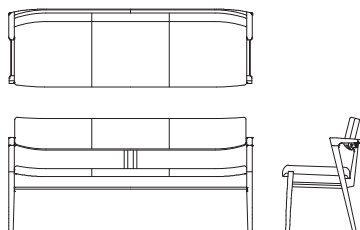

布仕様の座面のみカバーリング仕様です。革仕様とソフトレザー仕様は張り込み仕様です。

背付 3P ベンチ D03780S

【W1610 D515 H765 SH435 AH630】

	ウォールナット チェリー	オーク	替えカバー (D0378KS)
FO	¥240,000 (税込 ¥264,000)	¥212,000 (税込 ¥233,200)	
FJ	¥234,000 (税込 ¥257,400)	¥205,000 (税込 ¥225,500)	
LV	¥210,000 (税込 ¥231,000)	¥182,000 (税込 ¥200,200)	
RM	¥210,000 (税込 ¥231,000)	¥182,000 (税込 ¥200,200)	¥50,000 (税込 ¥55,000)
S	¥182,000 (税込 ¥200,200)	¥154,000 (税込 ¥169,400)	¥36,000 (税込 ¥39,600)
C	¥175,000 (税込 ¥192,500)	¥146,000 (税込 ¥160,600)	¥29,000 (税込 ¥31,900)
B	¥171,000 (税込 ¥188,100)	¥142,000 (税込 ¥156,200)	¥26,000 (税込 ¥28,600)
A	¥165,000 (税込 ¥181,500)	¥138,000 (税込 ¥151,800)	¥21,000 (税込 ¥23,100)
BW	¥175,000 (税込 ¥192,500)	¥146,000 (税込 ¥160,600)	

背付ワイド 2P ベンチ D03780F

【W1410 D515 H765 SH435 AH630】

	ウォールナット チェリー	オーク	替えカバー (D0378KF)
FO	¥221,000 (税込 ¥243,100)	¥195,000 (税込 ¥214,500)	
FJ	¥215,000 (税込 ¥236,500)	¥188,000 (税込 ¥206,800)	
LV	¥194,000 (税込 ¥213,400)	¥167,000 (税込 ¥183,700)	
RM	¥194,000 (税込 ¥213,400)	¥167,000 (税込 ¥183,700)	¥43,000 (税込 ¥47,300)
S	¥174,000 (税込 ¥191,400)	¥147,000 (税込 ¥161,700)	¥32,000 (税込 ¥35,200)
C	¥164,000 (税込 ¥180,400)	¥139,000 (税込 ¥152,900)	¥26,000 (税込 ¥28,600)
B	¥161,000 (税込 ¥177,100)	¥136,000 (税込 ¥149,600)	¥21,000 (税込 ¥23,100)
A	¥156,000 (税込 ¥171,600)	¥132,000 (税込 ¥145,200)	¥19,000 (税込 ¥20,900)
BW	¥164,000 (税込 ¥180,400)	¥139,000 (税込 ¥152,900)	