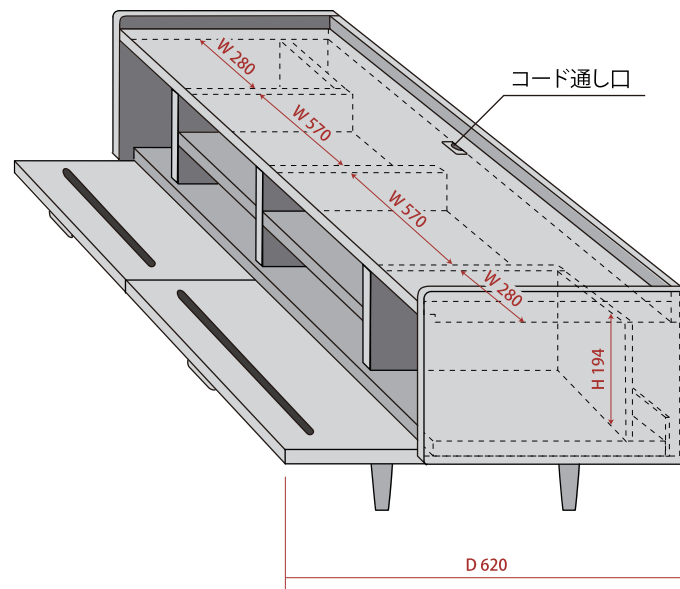

TV ボード B08680Z

【 W1800 D420 H485 】
可動棚 (W568 : 2 枚)

ウォールナット		オーク	
チェリー			
¥237,000	¥228,000		
(税込 ¥260,700)	(税込 ¥250,800)		

TV ボード B08681Z

【 W1600 D420 H485 】
可動棚 (W448 : 2 枚)

ウォールナット		オーク	
チェリー			
¥220,000	¥213,000		
(税込 ¥242,000)	(税込 ¥234,300)		

TV ボード B08682Z

【 W1400 D420 H485 】
可動棚 (W448 : 2 枚)

ウォールナット		オーク	
チェリー			
¥209,000	¥203,000		
(税込 ¥229,900)	(税込 ¥223,300)		

TV ボード B08683Z

【 W1200 D420 H485 】
可動棚 (W568 : 2 枚)

ウォールナット		オーク	
チェリー			
¥182,000	¥175,000		
(税込 ¥200,200)	(税込 ¥192,500)		

Likke Cabinet

B08680の寸法詳細

TVボードの横幅に応じて棚の間口が異なります。
高さや奥行については Scandinavia modern TVボードシリーズ全て共通です。

背面図

アジャスター

TVボードのたわみを防止するため、設置後はアジャスターが床に着くまで必ずアジャスターを調節してください。