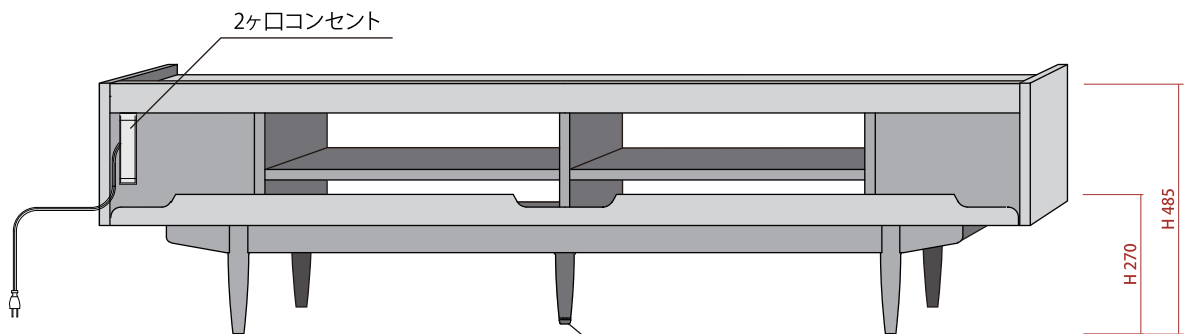

TV ボード B08682Z

【 W1400 D420 H485 】
可動棚 (W448 : 2 枚)

ウォールナット		オーク	
チェリー			
¥209,000	¥203,000		
(税込 ¥229,900)	(税込 ¥223,300)		

TV ボード B08683Z

【 W1200 D420 H485 】
可動棚 (W568 : 2 枚)

ウォールナット		オーク	
チェリー			
¥182,000	¥175,000		
(税込 ¥200,200)	(税込 ¥192,500)		

Likke Cabinet

B08680の寸法詳細

TVボードの横幅に応じて棚の間口が異なります。
高さや奥行については Scandinavia modern TVボードシリーズ全て共通です。

背面図

アジャスター

TVボードのたわみを防止するため、設置後はアジャスターが床に着くまで必ずアジャスターを調節してください。