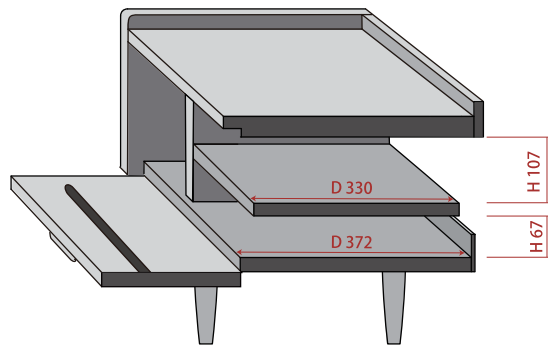

TV ボード B08682Z

【 W1400 D420 H485 】
可動棚 (W448 : 2 枚)

ウォールナット		オーク	
チェリー			
¥209,000	¥203,000		
(税込 ¥229,900)	(税込 ¥223,300)		

TV ボード B08683Z

【 W1200 D420 H485 】
可動棚 (W568 : 2 枚)

ウォールナット		オーク	
チェリー			
¥182,000	¥175,000		
(税込 ¥200,200)	(税込 ¥192,500)		

Likke Cabinet

B08680の寸法詳細

TVボードの横幅に応じて棚の間口が異なります。
高さや奥行については Scandinavia modern TVボードシリーズ全て共通です。

背面図

アジャスター

TVボードのたわみを防止するため、設置後はアジャスターが床に着くまで必ずアジャスターを調節してください。