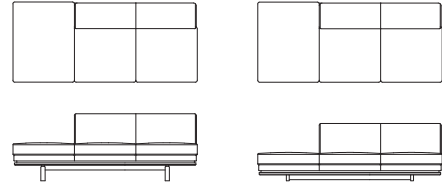

左肘ワイド 3P ソファ
L09031L 【W2210 D850 H710 SH420】
L09032L 【W2210 D850 H610 SH320】

	ウォールナット チェリー	オーク	替えカバー (L0903KL)
FO	¥600,000 (税込 ¥660,000)	¥578,000 (税込 ¥635,800)	
FJ	¥571,000 (税込 ¥628,100)	¥549,000 (税込 ¥603,900)	
LV	¥486,000 (税込 ¥534,600)	¥465,000 (税込 ¥511,500)	
TR	¥600,000 (税込 ¥660,000)	¥578,000 (税込 ¥635,800)	¥341,000 (税込 ¥375,100)
RM	¥486,000 (税込 ¥534,600)	¥465,000 (税込 ¥511,500)	¥253,000 (税込 ¥278,300)
S	¥368,000 (税込 ¥404,800)	¥347,000 (税込 ¥381,700)	¥129,000 (税込 ¥141,900)
C	¥344,000 (税込 ¥378,400)	¥321,000 (税込 ¥353,100)	¥104,000 (税込 ¥114,400)
B	¥329,000 (税込 ¥361,900)	¥306,000 (税込 ¥336,600)	¥90,000 (税込 ¥99,000)
A	¥316,000 (税込 ¥347,600)	¥294,000 (税込 ¥323,400)	¥77,000 (税込 ¥84,700)

布仕様のみカバーリング仕様です。革仕様とソフトレザー仕様は張り込み仕様です。
L090※1（ハイシートタイプ）とL090※2（ローシートタイプ）で脚の高さが異なります。

右肘無ワイド3Pソファ(1P背無)
L09011M【W1950 D850 H710 SH420】
L09012M【W1950 D850 H610 SH320】

	ウォールナット チェリー	オーク	替えカバー (L0901KM)
FO	¥502,000 (税込 ¥552,200)	¥481,000 (税込 ¥529,100)	
FJ	¥478,000 (税込 ¥525,800)	¥460,000 (税込 ¥506,000)	
LV	¥411,000 (税込 ¥452,100)	¥391,000 (税込 ¥430,100)	
TR	¥502,000 (税込 ¥552,200)	¥481,000 (税込 ¥529,100)	¥273,000 (税込 ¥300,300)
RM	¥411,000 (税込 ¥452,100)	¥391,000 (税込 ¥430,100)	¥200,000 (税込 ¥220,000)
S	¥325,000 (税込 ¥357,500)	¥305,000 (税込 ¥335,500)	¥116,000 (税込 ¥127,600)
C	¥304,000 (税込 ¥334,400)	¥284,000 (税込 ¥312,400)	93,000 (税込 ¥102,300)
B	¥290,000 (税込 ¥319,000)	¥272,000 (税込 ¥299,200)	¥80,000 (税込 ¥88,000)
A	¥280,000 (税込 ¥308,000)	¥260,000 (税込 ¥286,000)	¥70,000 (税込 ¥77,000)