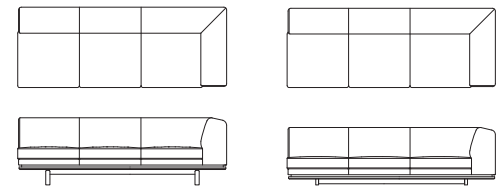

左肘ワイド 3P ソファ
L09031L 【W2210 D850 H710 SH420】
L09032L 【W2210 D850 H610 SH320】

	ウォールナット チェリー	オーク	替えカバー (L0903KL)
FO	¥600,000 (税込 ¥660,000)	¥578,000 (税込 ¥635,800)	
FJ	¥571,000 (税込 ¥628,100)	¥549,000 (税込 ¥603,900)	
LV	¥486,000 (税込 ¥534,600)	¥465,000 (税込 ¥511,500)	
TR	¥600,000 (税込 ¥660,000)	¥578,000 (税込 ¥635,800)	¥341,000 (税込 ¥375,100)
RM	¥486,000 (税込 ¥534,600)	¥465,000 (税込 ¥511,500)	¥253,000 (税込 ¥278,300)
S	¥368,000 (税込 ¥404,800)	¥347,000 (税込 ¥381,700)	¥129,000 (税込 ¥141,900)
C	¥344,000 (税込 ¥378,400)	¥321,000 (税込 ¥353,100)	¥104,000 (税込 ¥114,400)
B	¥329,000 (税込 ¥361,900)	¥306,000 (税込 ¥336,600)	¥90,000 (税込 ¥99,000)
A	¥316,000 (税込 ¥347,600)	¥294,000 (税込 ¥323,400)	¥77,000 (税込 ¥84,700)

・表示価格は2023年6月現在のメーカー希望小売り価格です。

・(対応木) ウォールナット材, ブラックチェリー材, オーク材 ・(対応塗装色) ウレタン塗装

・(対応張地) FO : オイル調革 FJ : セミアニリン革 LV : 本革 TR / RM / S / C / B / A : ファブリック タイプ