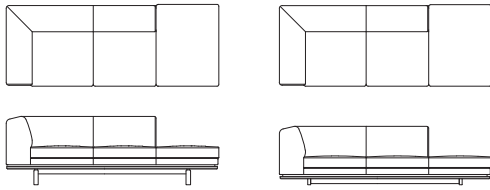

両肘ワイド 2P ソファ

L09021F 【W1810 D850 H710 SH420】

L09022F 【W1810 D850 H610 SH320】

	ウォールナット チェリー	オーク	替えカバー (L0902KF)
FO	¥542,000 (税込 ¥596,200)	¥523,000 (税込 ¥575,300)	
FJ	¥515,000 (税込 ¥566,500)	¥498,000 (税込 ¥547,800)	
LV	¥434,000 (税込 ¥477,400)	¥415,000 (税込 ¥456,500)	
TR	¥542,000 (税込 ¥596,200)	¥523,000 (税込 ¥575,300)	¥318,000 (税込 ¥349,800)
RM	¥434,000 (税込 ¥477,400)	¥415,000 (税込 ¥456,500)	¥235,000 (税込 ¥258,500)
S	¥347,000 (税込 ¥381,700)	¥329,000 (税込 ¥361,900)	¥138,000 (税込 ¥151,800)
C	¥315,000 (税込 ¥346,500)	¥296,000 (税込 ¥325,600)	¥107,000 (税込 ¥117,700)
B	¥297,000 (税込 ¥326,700)	¥279,000 (税込 ¥306,900)	¥91,000 (税込 ¥100,100)
A	¥282,000 (税込 ¥310,200)	¥264,000 (税込 ¥290,400)	¥76,000 (税込 ¥83,600)

布仕様のみカバーリング仕様です。革仕様とソフトレザー仕様は張り込み仕様です。
L090※1（ハイシートタイプ）とL090※2（ローシートタイプ）で脚の高さが異なります。

右肘ワイド 3P ソファ (1P 背無)
L09031M 【W2210 D850 H710 SH420】
L09032M 【W2210 D850 H610 SH320】

	ウォールナット チェリー	オーク	替えカバー (L0903KM)
FO	¥587,000 (税込 ¥645,700)	¥564,000 (税込 ¥620,400)	
FJ	¥559,000 (税込 ¥614,900)	¥538,000 (税込 ¥591,800)	
LV	¥476,000 (税込 ¥523,600)	¥455,000 (税込 ¥500,500)	
TR	¥587,000 (税込 ¥645,700)	¥564,000 (税込 ¥620,400)	¥332,000 (税込 ¥365,200)
RM	¥476,000 (税込 ¥523,600)	¥455,000 (税込 ¥500,500)	¥246,000 (税込 ¥270,600)
S	¥359,000 (税込 ¥394,900)	¥337,000 (税込 ¥370,700)	¥123,000 (税込 ¥135,300)
C	¥336,000 (税込 ¥369,600)	¥314,000 (税込 ¥345,400)	¥99,000 (税込 ¥108,900)
B	¥322,000 (税込 ¥354,200)	¥301,000 (税込 ¥331,100)	¥86,000 (税込 ¥94,600)
A	¥311,000 (税込 ¥342,100)	¥290,000 (税込 ¥319,000)	¥75,000 (税込 ¥82,500)