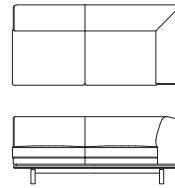

布仕様のみカバーリング仕様です。革仕様とソフトレザー仕様は張り込み仕様です。
L090※1（ハイシートタイプ）とL090※2（ローシートタイプ）で脚の高さが異なります。

右肘 3P ソファ

L09021M 【W1790 D850 H710 SH420】

L09022M 【W1790 D850 H610 SH320】

	ウォールナット チェリー	オーク	替えカバー (L0902KM)
FO	¥501,000 (税込 ¥551,100)	¥481,000 (税込 ¥529,100)	
FJ	¥478,000 (税込 ¥525,800)	¥458,000 (税込 ¥503,800)	
LV	¥404,000 (税込 ¥444,400)	¥384,000 (税込 ¥422,400)	
TR	¥501,000 (税込 ¥551,100)	¥481,000 (税込 ¥529,100)	¥286,000 (税込 ¥314,600)
RM	¥404,000 (税込 ¥444,400)	¥384,000 (税込 ¥422,400)	¥212,000 (税込 ¥233,200)
S	¥312,000 (税込 ¥343,200)	¥293,000 (税込 ¥322,300)	¥113,000 (税込 ¥124,300)
C	¥289,000 (税込 ¥317,900)	¥268,000 (税込 ¥294,800)	¥90,000 (税込 ¥99,000)
B	¥274,000 (税込 ¥301,400)	¥256,000 (税込 ¥281,600)	¥76,000 (税込 ¥83,600)
A	¥263,000 (税込 ¥289,300)	¥244,000 (税込 ¥268,400)	¥65,000 (税込 ¥71,500)