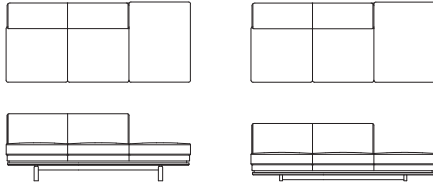

左肘ワイド 3P ソファ
L09031L 【W2210 D850 H710 SH420】
L09032L 【W2210 D850 H610 SH320】

	ウォールナット チェリー	オーク	替えカバー (L0903KL)
FO	¥600,000 (税込 ¥660,000)	¥578,000 (税込 ¥635,800)	
FJ	¥571,000 (税込 ¥628,100)	¥549,000 (税込 ¥603,900)	
LV	¥486,000 (税込 ¥534,600)	¥465,000 (税込 ¥511,500)	
TR	¥600,000 (税込 ¥660,000)	¥578,000 (税込 ¥635,800)	¥341,000 (税込 ¥375,100)
RM	¥486,000 (税込 ¥534,600)	¥465,000 (税込 ¥511,500)	¥253,000 (税込 ¥278,300)
S	¥368,000 (税込 ¥404,800)	¥347,000 (税込 ¥381,700)	¥129,000 (税込 ¥141,900)
C	¥344,000 (税込 ¥378,400)	¥321,000 (税込 ¥353,100)	¥104,000 (税込 ¥114,400)
B	¥329,000 (税込 ¥361,900)	¥306,000 (税込 ¥336,600)	¥90,000 (税込 ¥99,000)
A	¥316,000 (税込 ¥347,600)	¥294,000 (税込 ¥323,400)	¥77,000 (税込 ¥84,700)

布仕様のみカバーリング仕様です。革仕様とソフトレザー仕様は張り込み仕様です。
L090※1（ハイシートタイプ）とL090※2（ローシートタイプ）で脚の高さが異なります。

右肘無ワイド3Pソファ(1P背無)
L09011M【W1950 D850 H710 SH420】
L09012M【W1950 D850 H610 SH320】

	ウォールナット チェリー	オーク	替えカバー (L0901KM)
FO	¥502,000 (税込 ¥552,200)	¥481,000 (税込 ¥529,100)	
FJ	¥478,000 (税込 ¥525,800)	¥460,000 (税込 ¥506,000)	
LV	¥411,000 (税込 ¥452,100)	¥391,000 (税込 ¥430,100)	
TR	¥502,000 (税込 ¥552,200)	¥481,000 (税込 ¥529,100)	¥273,000 (税込 ¥300,300)
RM	¥411,000 (税込 ¥452,100)	¥391,000 (税込 ¥430,100)	¥200,000 (税込 ¥220,000)
S	¥325,000 (税込 ¥357,500)	¥305,000 (税込 ¥335,500)	¥116,000 (税込 ¥127,600)
C	¥304,000 (税込 ¥334,400)	¥284,000 (税込 ¥312,400)	93,000 (税込 ¥102,300)
B	¥290,000 (税込 ¥319,000)	¥272,000 (税込 ¥299,200)	¥80,000 (税込 ¥88,000)
A	¥280,000 (税込 ¥308,000)	¥260,000 (税込 ¥286,000)	¥70,000 (税込 ¥77,000)