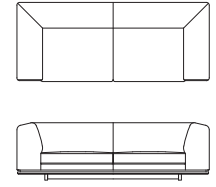

Novo Sofa

対応マテリアル

WN	WP	BC	NN	NP	LP	CS	BS	BP	GP
FO	FJ	LV	TR	RM	S	C	B	A	

布仕様のみカバーリング仕様です。革仕様とソフトレザー仕様は張り込み仕様です。
L090※1（ハイシートタイプ）とL090※2（ローシートタイプ）で脚の高さが異なります。

両肘ワイド 3P ソファ

L09021P 【W2200 D850 H710 SH420】

L09022P 【W2200 D850 H610 SH320】