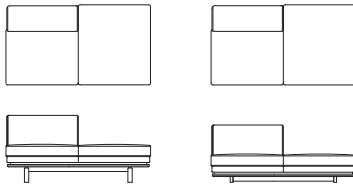

右肘無3Pソファ(1P背無)
L09011R【W1530 D850 H710 SH420】
L09012R【W1530 D850 H610 SH320】

	ウォールナット チェリー	オーク	替えカバー (L0901KR)
FO	¥398,000 (税込 ¥437,800)	¥378,000 (税込 ¥415,800)	
FJ	¥382,000 (税込 ¥420,200)	¥365,000 (税込 ¥401,500)	
LV	¥337,000 (税込 ¥370,700)	¥321,000 (税込 ¥353,200)	
TR	¥398,000 (税込 ¥437,800)	¥378,000 (税込 ¥415,800)	¥236,000 (税込 ¥259,600)
RM	¥337,000 (税込 ¥370,700)	¥321,000 (税込 ¥353,200)	¥175,000 (税込 ¥192,500)
S	¥277,000 (税込 ¥304,700)	¥261,000 (税込 ¥287,100)	¥105,000 (税込 ¥115,500)
C	¥258,000 (税込 ¥283,800)	¥241,000 (税込 ¥265,100)	¥83,000 (税込 ¥91,300)
B	¥245,000 (税込 ¥269,500)	¥231,000 (税込 ¥254,100)	¥70,000 (税込 ¥77,000)
A	¥236,000 (税込 ¥259,600)	¥220,000 (税込 ¥242,000)	¥60,000 (税込 ¥66,000)