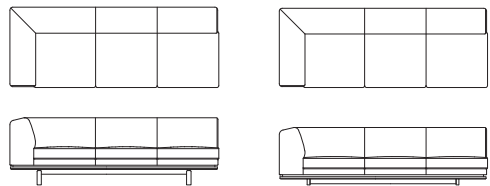

布仕様のみカバーリング仕様です。革仕様とソフトレザー仕様は張り込み仕様です。
L090※1（ハイシートタイプ）とL090※2（ローシートタイプ）で脚の高さが異なります。

右肘ワイド 3P ソファ (1P 背無)
L09031M 【W2210 D850 H710 SH420】
L09032M 【W2210 D850 H610 SH320】

	ウォールナット チェリー	オーク	替えカバー (L0903KM)
FO	¥587,000 (税込 ¥645,700)	¥564,000 (税込 ¥620,400)	
FJ	¥559,000 (税込 ¥614,900)	¥538,000 (税込 ¥591,800)	
LV	¥476,000 (税込 ¥523,600)	¥455,000 (税込 ¥500,500)	
TR	¥587,000 (税込 ¥645,700)	¥564,000 (税込 ¥620,400)	¥332,000 (税込 ¥365,200)
RM	¥476,000 (税込 ¥523,600)	¥455,000 (税込 ¥500,500)	¥246,000 (税込 ¥270,600)
S	¥359,000 (税込 ¥394,900)	¥337,000 (税込 ¥370,700)	¥123,000 (税込 ¥135,300)
C	¥336,000 (税込 ¥369,600)	¥314,000 (税込 ¥345,400)	¥99,000 (税込 ¥108,900)
B	¥322,000 (税込 ¥354,200)	¥301,000 (税込 ¥331,100)	¥86,000 (税込 ¥94,600)
A	¥311,000 (税込 ¥342,100)	¥290,000 (税込 ¥319,000)	¥75,000 (税込 ¥82,500)

左肘ワイド 3P ソファ (1P 背無)
L09031H 【W2210 D850 H710 SH420】
L09032H 【W2210 D850 H610 SH320】

	ウォールナット チェリー	オーク	替えカバー (L0903KH)
FO	¥587,000 (税込 ¥645,700)	¥564,000 (税込 ¥620,400)	
FJ	¥559,000 (税込 ¥614,900)	¥538,000 (税込 ¥591,800)	
LV	¥476,000 (税込 ¥523,600)	¥455,000 (税込 ¥500,500)	
TR	¥587,000 (税込 ¥645,700)	¥564,000 (税込 ¥620,400)	¥332,000 (税込 ¥365,200)
RM	¥476,000 (税込 ¥523,600)	¥455,000 (税込 ¥500,500)	¥246,000 (税込 ¥270,600)
S	¥359,000 (税込 ¥394,900)	¥337,000 (税込 ¥370,700)	¥123,000 (税込 ¥135,300)
C	¥336,000 (税込 ¥369,600)	¥314,000 (税込 ¥345,400)	¥99,000 (税込 ¥108,900)
B	¥322,000 (税込 ¥354,200)	¥301,000 (税込 ¥331,100)	¥86,000 (税込 ¥94,600)
A	¥311,000 (税込 ¥342,100)	¥290,000 (税込 ¥319,000)	¥75,000 (税込 ¥82,500)