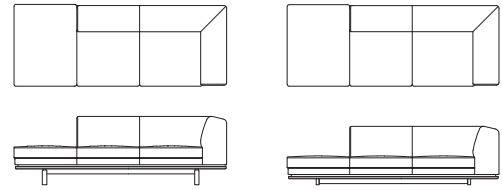

両肘ワイド 2P ソファ

L09021F 【W1810 D850 H710 SH420】

L09022F 【W1810 D850 H610 SH320】

	ウォールナット チェリー	オーク	替えカバー (L0902KF)
FO	¥542,000 (税込 ¥596,200)	¥523,000 (税込 ¥575,300)	
FJ	¥515,000 (税込 ¥566,500)	¥498,000 (税込 ¥547,800)	
LV	¥434,000 (税込 ¥477,400)	¥415,000 (税込 ¥456,500)	
TR	¥542,000 (税込 ¥596,200)	¥523,000 (税込 ¥575,300)	¥318,000 (税込 ¥349,800)
RM	¥434,000 (税込 ¥477,400)	¥415,000 (税込 ¥456,500)	¥235,000 (税込 ¥258,500)
S	¥347,000 (税込 ¥381,700)	¥329,000 (税込 ¥361,900)	¥138,000 (税込 ¥151,800)
C	¥315,000 (税込 ¥346,500)	¥296,000 (税込 ¥325,600)	¥107,000 (税込 ¥117,700)
B	¥297,000 (税込 ¥326,700)	¥279,000 (税込 ¥306,900)	¥91,000 (税込 ¥100,100)
A	¥282,000 (税込 ¥310,200)	¥264,000 (税込 ¥290,400)	¥76,000 (税込 ¥83,600)

布仕様のみカバーリング仕様です。革仕様とソフトレザー仕様は張り込み仕様です。
L090※1（ハイシートタイプ）とL090※2（ローシートタイプ）で脚の高さが異なります。

右肘ワイド 3P ソファ (1P 背無)
L09031M 【W2210 D850 H710 SH420】
L09032M 【W2210 D850 H610 SH320】

	ウォールナット チェリー	オーク	替えカバー (L0903KM)
FO	¥587,000 (税込 ¥645,700)	¥564,000 (税込 ¥620,400)	
FJ	¥559,000 (税込 ¥614,900)	¥538,000 (税込 ¥591,800)	
LV	¥476,000 (税込 ¥523,600)	¥455,000 (税込 ¥500,500)	
TR	¥587,000 (税込 ¥645,700)	¥564,000 (税込 ¥620,400)	¥332,000 (税込 ¥365,200)
RM	¥476,000 (税込 ¥523,600)	¥455,000 (税込 ¥500,500)	¥246,000 (税込 ¥270,600)
S	¥359,000 (税込 ¥394,900)	¥337,000 (税込 ¥370,700)	¥123,000 (税込 ¥135,300)
C	¥336,000 (税込 ¥369,600)	¥314,000 (税込 ¥345,400)	¥99,000 (税込 ¥108,900)
B	¥322,000 (税込 ¥354,200)	¥301,000 (税込 ¥331,100)	¥86,000 (税込 ¥94,600)
A	¥311,000 (税込 ¥342,100)	¥290,000 (税込 ¥319,000)	¥75,000 (税込 ¥82,500)