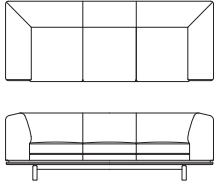

Novo Sofa

対応マテリアル

WN	WP	BC	NN	NP	LP	CS	BS	BP	GP
FO	FJ	LV	TR	RM	S	C	B	A	

布仕様のみカバーリング仕様です。革仕様とソフトレザー仕様は張り込み仕様です。
L090※1（ハイシートタイプ）とL090※2（ローシートタイプ）で脚の高さが異なります。

両肘ワイド 3P ソファ

L09021P 【W2200 D850 H710 SH420】

L09022P 【W2200 D850 H610 SH320】