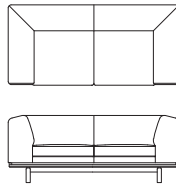

両肘 3P ソファ

L09021S 【W2040 D850 H710 SH420】

L09022S 【W2040 D850 H610 SH320】

	ウォールナット チェリー	オーク	替えカバー (L0902KS)
FO	¥608,000 (税込 ¥668,800)	¥588,000 (税込 ¥646,800)	
FJ	¥579,000 (税込 ¥636,900)	¥558,000 (税込 ¥613,800)	
LV	¥484,000 (税込 ¥532,400)	¥465,000 (税込 ¥511,500)	
TR	¥608,000 (税込 ¥668,800)	¥588,000 (税込 ¥646,800)	¥361,000 (税込 ¥397,100)
RM	¥484,000 (税込 ¥532,400)	¥465,000 (税込 ¥511,500)	¥266,000 (税込 ¥292,600)
S	¥370,000 (税込 ¥407,000)	¥349,000 (税込 ¥383,900)	¥141,000 (税込 ¥155,100)
C	¥338,000 (税込 ¥371,800)	¥317,000 (税込 ¥348,700)	¥109,000 (税込 ¥119,900)
B	¥322,000 (税込 ¥354,200)	¥302,000 (税込 ¥332,200)	¥95,000 (税込 ¥104,500)
A	¥306,000 (税込 ¥336,600)	¥285,000 (税込 ¥313,500)	¥79,000 (税込 ¥86,900)