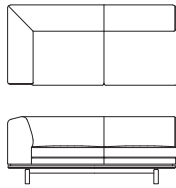

布仕様のみカバーリング仕様です。革仕様とソフトレザー仕様は張り込み仕様です。
L090※1（ハイシートタイプ）とL090※2（ローシートタイプ）で脚の高さが異なります。

右肘 3P ソファ

L09021M 【W1790 D850 H710 SH420】

L09022M 【W1790 D850 H610 SH320】

	ウォールナット チェリー	オーク	替えカバー (L0902KM)
FO	¥501,000 (税込 ¥551,100)	¥481,000 (税込 ¥529,100)	
FJ	¥478,000 (税込 ¥525,800)	¥458,000 (税込 ¥503,800)	
LV	¥404,000 (税込 ¥444,400)	¥384,000 (税込 ¥422,400)	
TR	¥501,000 (税込 ¥551,100)	¥481,000 (税込 ¥529,100)	¥286,000 (税込 ¥314,600)
RM	¥404,000 (税込 ¥444,400)	¥384,000 (税込 ¥422,400)	¥212,000 (税込 ¥233,200)
S	¥312,000 (税込 ¥343,200)	¥293,000 (税込 ¥322,300)	¥113,000 (税込 ¥124,300)
C	¥289,000 (税込 ¥317,900)	¥268,000 (税込 ¥294,800)	¥90,000 (税込 ¥99,000)
B	¥274,000 (税込 ¥301,400)	¥256,000 (税込 ¥281,600)	¥76,000 (税込 ¥83,600)
A	¥263,000 (税込 ¥289,300)	¥244,000 (税込 ¥268,400)	¥65,000 (税込 ¥71,500)