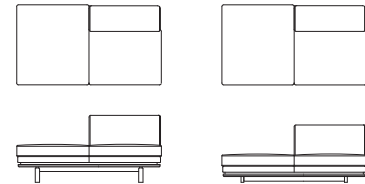

左肘無3Pソファ(1P背無)
L09011L【W1530 D850 H710 SH420】
L09012L【W1530 D850 H610 SH320】

	ウォールナット チェリー	オーク	替えカバー (L0901KL)
FO	¥398,000 (税込 ¥437,800)	¥378,000 (税込 ¥415,800)	
FJ	¥382,000 (税込 ¥420,200)	¥365,000 (税込 ¥401,500)	
LV	¥337,000 (税込 ¥370,700)	¥321,000 (税込 ¥353,200)	
TR	¥398,000 (税込 ¥437,800)	¥378,000 (税込 ¥415,800)	¥236,000 (税込 ¥259,600)
RM	¥337,000 (税込 ¥370,700)	¥321,000 (税込 ¥353,200)	¥175,000 (税込 ¥192,500)
S	¥277,000 (税込 ¥304,700)	¥261,000 (税込 ¥287,100)	¥105,000 (税込 ¥115,500)
C	¥258,000 (税込 ¥283,800)	¥241,000 (税込 ¥265,100)	¥83,000 (税込 ¥91,300)
B	¥245,000 (税込 ¥269,500)	¥231,000 (税込 ¥254,100)	¥70,000 (税込 ¥77,000)
A	¥236,000 (税込 ¥259,600)	¥220,000 (税込 ¥242,000)	¥60,000 (税込 ¥66,000)

・表示価格は2023年6月現在のメーカー希望小売り価格です。

・(対応木) ウォールナット材, ブラックチェリー材, オーク材 ・(対応塗装色) ウレタン塗装

・(対応張地) FO : オイル調革 FJ : セミアニリン革 LV : 本革 TR / RM / S / C / B / A : ファブリック タイプ