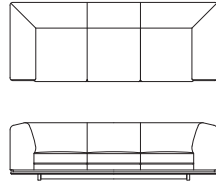

Novo Sofa

対応マテリアル

WN	WP	BC	NN	NP	LP	CS	BS	BP	GP
FO	FJ	LV	TR	RM	S	C	B	A	

布仕様のみカバーリング仕様です。革仕様とソフトレザー仕様は張り込み仕様です。
L090※1（ハイシートタイプ）とL090※2（ローシートタイプ）で脚の高さが異なります。

両肘ワイド 3P ソファ

L09021P 【W2200 D850 H710 SH420】

L09022P 【W2200 D850 H610 SH320】