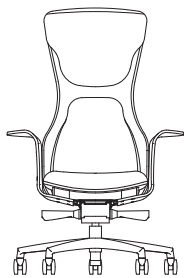

# Den Desk Chair

対応マテリアル

WP	BC	NP	LP	CS	BS	BP	GP		
FO	FJ	LV	TR	RM	S	C	B	A	BW

ロッキング機能、昇降機能、ラウンド機能が付いています。

## デスクアームチェア S08360A

【 W730 D680~970 H1100~920 SH430~450 AH605 】

	ウォールナット チェリー	オーク
FO	¥203,000 (税込 ¥223,300)	¥203,000 (税込 ¥223,300)
FJ	¥201,000 (税込 ¥221,100)	¥201,000 (税込 ¥221,100)
LV	¥194,000 (税込 ¥213,400)	¥194,000 (税込 ¥213,400)
TR	¥203,000 (税込 ¥223,300)	¥203,000 (税込 ¥223,300)
RM	¥194,000 (税込 ¥213,400)	¥194,000 (税込 ¥213,400)
S	¥188,000 (税込 ¥206,800)	¥188,000 (税込 ¥206,800)
C	¥184,000 (税込 ¥202,400)	¥184,000 (税込 ¥202,400)
B	¥183,000 (税込 ¥201,300)	¥183,000 (税込 ¥201,300)
A	¥181,000 (税込 ¥199,100)	¥181,000 (税込 ¥199,100)
BW	¥184,000 (税込 ¥202,400)	¥184,000 (税込 ¥202,400)