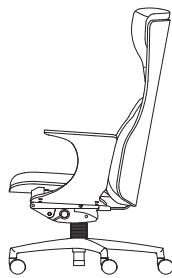

# Den Desk Chair

対応マテリアル

WP	BC	NP	LP	CS	BS	BP	GP		
FO	FJ	LV	TR	RM	S	C	B	A	BW

ロッキング機能、昇降機能、ラウンド機能が付いています。

## デスクアームチェア S08360A

【 W730 D680~970 H1100~920 SH430~450 AH605 】

	ウォールナット チェリー	オーク
FO	¥203,000 (税込 ¥223,300)	¥203,000 (税込 ¥223,300)
FJ	¥201,000 (税込 ¥221,100)	¥201,000 (税込 ¥221,100)
LV	¥194,000 (税込 ¥213,400)	¥194,000 (税込 ¥213,400)
TR	¥203,000 (税込 ¥223,300)	¥203,000 (税込 ¥223,300)
RM	¥194,000 (税込 ¥213,400)	¥194,000 (税込 ¥213,400)
S	¥188,000 (税込 ¥206,800)	¥188,000 (税込 ¥206,800)
C	¥184,000 (税込 ¥202,400)	¥184,000 (税込 ¥202,400)
B	¥183,000 (税込 ¥201,300)	¥183,000 (税込 ¥201,300)
A	¥181,000 (税込 ¥199,100)	¥181,000 (税込 ¥199,100)
BW	¥184,000 (税込 ¥202,400)	¥184,000 (税込 ¥202,400)