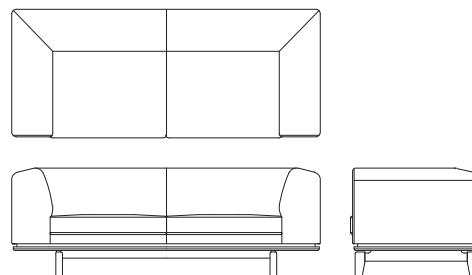

Novo Sofa

対応マテリアル

WN	WP	BC	NP	LP	CS	BS	BP	GP
FO	FJ	LV	TR	RM	S	C	B	A

布仕様のみカバーリング仕様です。革仕様とソフトレザー仕様は張り込み仕様です。

両肘ワイド 3P ソファ L09021P
【W2200 D850 H710 SH420】

	ウォールナット チェリー	オーク	替えカバー (L0902KP)
FO	¥681,000 (税込 ¥749,100)	¥659,000 (税込 ¥724,900)	
FJ	¥651,000 (税込 ¥716,100)	¥627,000 (税込 ¥689,700)	
LV	¥544,000 (税込 ¥598,400)	¥522,000 (税込 ¥574,200)	
TR	¥681,000 (税込 ¥749,100)	¥659,000 (税込 ¥724,900)	¥362,000 (税込 ¥398,200)
RM	¥544,000 (税込 ¥598,400)	¥522,000 (税込 ¥574,200)	¥274,000 (税込 ¥301,400)
S	¥405,000 (税込 ¥445,500)	¥381,000 (税込 ¥419,100)	¥149,000 (税込 ¥163,900)
C	¥373,000 (税込 ¥410,300)	¥349,000 (税込 ¥383,900)	¥118,000 (税込 ¥129,800)
B	¥356,000 (税込 ¥391,600)	¥334,000 (税込 ¥367,400)	¥102,000 (税込 ¥112,200)
A	¥340,000 (税込 ¥374,000)	¥317,000 (税込 ¥348,700)	¥86,000 (税込 ¥94,600)

両肘 3P ソファ L09021S
【W2040 D850 H710 SH420】

	ウォールナット チェリー	オーク	替えカバー (L0902KS)
FO	¥608,000 (税込 ¥668,800)	¥588,000 (税込 ¥646,800)	
FJ	¥579,000 (税込 ¥636,900)	¥558,000 (税込 ¥613,800)	
LV	¥484,000 (税込 ¥532,400)	¥465,000 (税込 ¥511,500)	
TR	¥608,000 (税込 ¥668,800)	¥588,000 (税込 ¥646,800)	¥361,000 (税込 ¥397,100)
RM	¥484,000 (税込 ¥532,400)	¥465,000 (税込 ¥511,500)	¥266,000 (税込 ¥292,600)
S	¥370,000 (税込 ¥407,000)	¥349,000 (税込 ¥383,900)	¥141,000 (税込 ¥155,100)
C	¥338,000 (税込 ¥371,800)	¥317,000 (税込 ¥348,700)	¥109,000 (税込 ¥119,900)
B	¥322,000 (税込 ¥354,200)	¥302,000 (税込 ¥332,200)	¥95,000 (税込 ¥104,500)
A	¥306,000 (税込 ¥336,600)	¥285,000 (税込 ¥313,500)	¥79,000 (税込 ¥86,900)