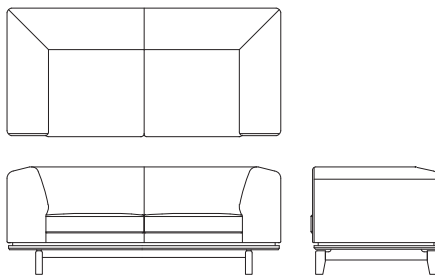

Novo Sofa

対応マテリアル

WN	WP	BC	NP	LP	CS	BS	BP	GP
FO	FJ	LV	TR	RM	S	C	B	A

布仕様のみカバーリング仕様です。革仕様とソフトレザー仕様は張り込み仕様です。

両肘ワイド 3P ソファ L09021P
【W2200 D850 H710 SH420】

	ウォールナット チェリー	オーク	替えカバー (L0902KP)
FO	¥681,000 (税込 ¥749,100)	¥659,000 (税込 ¥724,900)	
FJ	¥651,000 (税込 ¥716,100)	¥627,000 (税込 ¥689,700)	
LV	¥544,000 (税込 ¥598,400)	¥522,000 (税込 ¥574,200)	
TR	¥681,000 (税込 ¥749,100)	¥659,000 (税込 ¥724,900)	¥362,000 (税込 ¥398,200)
RM	¥544,000 (税込 ¥598,400)	¥522,000 (税込 ¥574,200)	¥274,000 (税込 ¥301,400)
S	¥405,000 (税込 ¥445,500)	¥381,000 (税込 ¥419,100)	¥149,000 (税込 ¥163,900)
C	¥373,000 (税込 ¥410,300)	¥349,000 (税込 ¥383,900)	¥118,000 (税込 ¥129,800)
B	¥356,000 (税込 ¥391,600)	¥334,000 (税込 ¥367,400)	¥102,000 (税込 ¥112,200)
A	¥340,000 (税込 ¥374,000)	¥317,000 (税込 ¥348,700)	¥86,000 (税込 ¥94,600)

両肘 3P ソファ L09021S
【W2040 D850 H710 SH420】

	ウォールナット チェリー	オーク	替えカバー (L0902KS)
FO	¥608,000 (税込 ¥668,800)	¥588,000 (税込 ¥646,800)	
FJ	¥579,000 (税込 ¥636,900)	¥558,000 (税込 ¥613,800)	
LV	¥484,000 (税込 ¥532,400)	¥465,000 (税込 ¥511,500)	
TR	¥608,000 (税込 ¥668,800)	¥588,000 (税込 ¥646,800)	¥361,000 (税込 ¥397,100)
RM	¥484,000 (税込 ¥532,400)	¥465,000 (税込 ¥511,500)	¥266,000 (税込 ¥292,600)
S	¥370,000 (税込 ¥407,000)	¥349,000 (税込 ¥383,900)	¥141,000 (税込 ¥155,100)
C	¥338,000 (税込 ¥371,800)	¥317,000 (税込 ¥348,700)	¥109,000 (税込 ¥119,900)
B	¥322,000 (税込 ¥354,200)	¥302,000 (税込 ¥332,200)	¥95,000 (税込 ¥104,500)
A	¥306,000 (税込 ¥336,600)	¥285,000 (税込 ¥313,500)	¥79,000 (税込 ¥86,900)