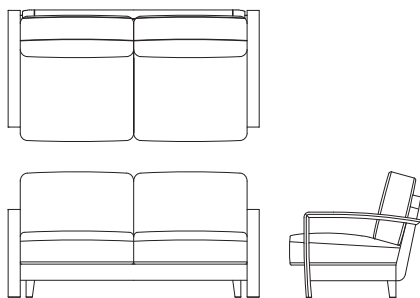

ワイド 3P ソファ L08810P
【W2200 D870 H830 SH420】

	ウォールナット チェリー	オーク	替えカバー (L0881KP)
FO	¥890,000 (税込 ¥979,000)	¥821,000 (税込 ¥903,100)	¥337,000 (税込 ¥370,700)
FJ	¥866,000 (税込 ¥952,600)	¥795,000 (税込 ¥874,500)	¥313,000 (税込 ¥344,300)
LV	¥785,000 (税込 ¥863,500)	¥713,000 (税込 ¥784,300)	¥237,000 (税込 ¥260,700)
TR	¥890,000 (税込 ¥979,000)	¥821,000 (税込 ¥903,100)	¥337,000 (税込 ¥370,700)
RM	¥785,000 (税込 ¥863,500)	¥713,000 (税込 ¥784,300)	¥237,000 (税込 ¥260,700)
S	¥697,000 (税込 ¥766,700)	¥626,000 (税込 ¥688,600)	¥153,000 (税込 ¥168,300)
C	¥664,000 (税込 ¥730,400)	¥592,000 (税込 ¥651,200)	¥123,000 (税込 ¥135,300)
B	¥646,000 (税込 ¥710,600)	¥576,000 (税込 ¥633,600)	¥106,000 (税込 ¥116,600)
A	¥631,000 (税込 ¥694,100)	¥559,000 (税込 ¥614,900)	¥91,000 (税込 ¥100,100)

3P ソファ L08810S
【W1930 D870 H830 SH420】

	ウォールナット チェリー	オーク	替えカバー (L0881KS)
FO	¥790,000 (税込 ¥869,000)	¥724,000 (税込 ¥796,400)	¥297,000 (税込 ¥326,700)
FJ	¥767,000 (税込 ¥843,700)	¥703,000 (税込 ¥773,300)	¥277,000 (税込 ¥304,700)
LV	¥696,000 (税込 ¥765,600)	¥631,000 (税込 ¥694,100)	¥208,000 (税込 ¥228,800)
TR	¥790,000 (税込 ¥869,000)	¥724,000 (税込 ¥796,400)	¥297,000 (税込 ¥326,700)
RM	¥696,000 (税込 ¥765,600)	¥631,000 (税込 ¥694,100)	¥208,000 (税込 ¥228,800)
S	¥591,000 (税込 ¥650,100)	¥526,000 (税込 ¥578,600)	¥110,000 (税込 ¥121,000)
C	¥569,000 (税込 ¥625,900)	¥504,000 (税込 ¥554,400)	¥90,000 (税込 ¥99,000)
B	¥558,000 (税込 ¥613,800)	¥494,000 (税込 ¥543,400)	¥80,000 (税込 ¥88,000)
A	¥547,000 (税込 ¥601,700)	¥482,000 (税込 ¥530,200)	¥69,000 (税込 ¥75,900)