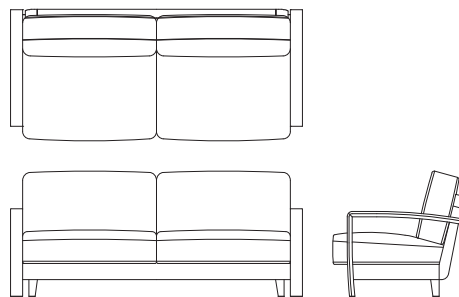

ワイド 3P ソファ L08810P
【W2200 D870 H830 SH420】

	ウォールナット チェリー	オーク	替えカバー (L0881KP)
FO	¥890,000 (税込 ¥979,000)	¥821,000 (税込 ¥903,100)	¥337,000 (税込 ¥370,700)
FJ	¥866,000 (税込 ¥952,600)	¥795,000 (税込 ¥874,500)	¥313,000 (税込 ¥344,300)
LV	¥785,000 (税込 ¥863,500)	¥713,000 (税込 ¥784,300)	¥237,000 (税込 ¥260,700)
TR	¥890,000 (税込 ¥979,000)	¥821,000 (税込 ¥903,100)	¥337,000 (税込 ¥370,700)
RM	¥785,000 (税込 ¥863,500)	¥713,000 (税込 ¥784,300)	¥237,000 (税込 ¥260,700)
S	¥697,000 (税込 ¥766,700)	¥626,000 (税込 ¥688,600)	¥153,000 (税込 ¥168,300)
C	¥664,000 (税込 ¥730,400)	¥592,000 (税込 ¥651,200)	¥123,000 (税込 ¥135,300)
B	¥646,000 (税込 ¥710,600)	¥576,000 (税込 ¥633,600)	¥106,000 (税込 ¥116,600)
A	¥631,000 (税込 ¥694,100)	¥559,000 (税込 ¥614,900)	¥91,000 (税込 ¥100,100)

3P ソファ L08810S
【W1930 D870 H830 SH420】

	ウォールナット チェリー	オーク	替えカバー (L0881KS)
FO	¥790,000 (税込 ¥869,000)	¥724,000 (税込 ¥796,400)	¥297,000 (税込 ¥326,700)
FJ	¥767,000 (税込 ¥843,700)	¥703,000 (税込 ¥773,300)	¥277,000 (税込 ¥304,700)
LV	¥696,000 (税込 ¥765,600)	¥631,000 (税込 ¥694,100)	¥208,000 (税込 ¥228,800)
TR	¥790,000 (税込 ¥869,000)	¥724,000 (税込 ¥796,400)	¥297,000 (税込 ¥326,700)
RM	¥696,000 (税込 ¥765,600)	¥631,000 (税込 ¥694,100)	¥208,000 (税込 ¥228,800)
S	¥591,000 (税込 ¥650,100)	¥526,000 (税込 ¥578,600)	¥110,000 (税込 ¥121,000)
C	¥569,000 (税込 ¥625,900)	¥504,000 (税込 ¥554,400)	¥90,000 (税込 ¥99,000)
B	¥558,000 (税込 ¥613,800)	¥494,000 (税込 ¥543,400)	¥80,000 (税込 ¥88,000)
A	¥547,000 (税込 ¥601,700)	¥482,000 (税込 ¥530,200)	¥69,000 (税込 ¥75,900)