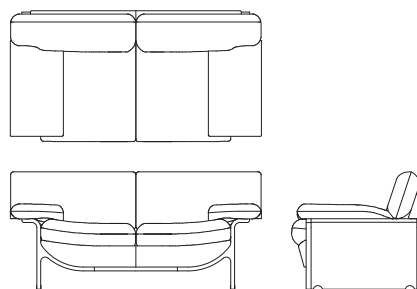

# Tapio Sofa

対応マテリアル

WP	BC	NP	LP	CS	BS	BP	GP		
FJ	LV	LW	TR	RM	S	C	B	A	BW

**ワイド 2P ソファ L08700F**  
【W1935 D865 H780 SH430】

	ウォールナット チェリー	オーク	替えカバー (L0870KF)
FJ	¥632,000 (税込 ¥695,200)	¥632,000 (税込 ¥695,200)	¥379,000 (税込 ¥416,900)
LV	¥527,000 (税込 ¥579,700)	¥527,000 (税込 ¥579,700)	¥277,000 (税込 ¥304,700)
LW	¥473,000 (税込 ¥520,300)	¥473,000 (税込 ¥520,300)	
TR	¥663,000 (税込 ¥729,300)	¥663,000 (税込 ¥729,300)	¥404,000 (税込 ¥444,400)
RM	¥527,000 (税込 ¥579,700)	¥527,000 (税込 ¥579,700)	¥277,000 (税込 ¥304,700)
S	¥341,000 (税込 ¥375,100)	¥341,000 (税込 ¥375,100)	¥97,000 (税込 ¥106,700)
C	¥316,000 (税込 ¥347,600)	¥316,000 (税込 ¥347,600)	¥73,000 (税込 ¥80,300)
B	¥304,000 (税込 ¥334,400)	¥304,000 (税込 ¥334,400)	¥60,000 (税込 ¥66,000)
A	¥292,000 (税込 ¥321,200)	¥292,000 (税込 ¥321,200)	¥49,000 (税込 ¥53,900)
BW	¥316,000 (税込 ¥347,600)	¥316,000 (税込 ¥347,600)	¥73,000 (税込 ¥80,300)