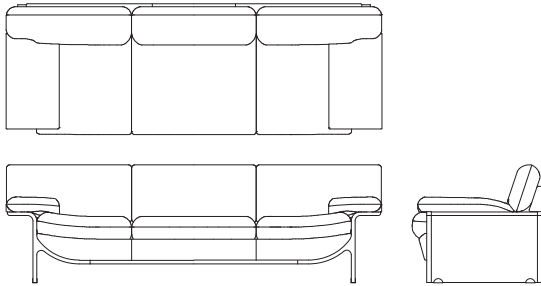

# Tapio Sofa

対応マテリアル

WP	BC	NP	LP	CS	BS	BP	GP		
FJ	LV	LW	TR	RM	S	C	B	A	BW

**ワイド 3P ソファ L08700P**  
【W2485 D865 H780 SH430】

	ウォールナット チェリー	オーク	替えカバー (L0870KP)
FJ	¥792,000 (税込 ¥871,200)	¥792,000 (税込 ¥871,200)	¥453,000 (税込 ¥498,300)
LV	¥668,000 (税込 ¥734,800)	¥668,000 (税込 ¥734,800)	¥335,000 (税込 ¥368,500)
LW	¥616,000 (税込 ¥677,600)	¥616,000 (税込 ¥677,600)	
TR	¥828,000 (税込 ¥910,800)	¥828,000 (税込 ¥910,800)	¥482,000 (税込 ¥530,200)
RM	¥668,000 (税込 ¥734,800)	¥668,000 (税込 ¥734,800)	¥335,000 (税込 ¥368,500)
S	¥466,000 (税込 ¥512,600)	¥466,000 (税込 ¥512,600)	¥129,000 (税込 ¥141,900)
C	¥434,000 (税込 ¥477,400)	¥434,000 (税込 ¥477,400)	¥99,000 (税込 ¥108,900)
B	¥418,000 (税込 ¥459,800)	¥418,000 (税込 ¥459,800)	¥83,000 (税込 ¥91,300)
A	¥404,000 (税込 ¥444,400)	¥404,000 (税込 ¥444,400)	¥69,000 (税込 ¥75,900)
BW	¥434,000 (税込 ¥477,400)	¥434,000 (税込 ¥477,400)	¥99,000 (税込 ¥108,900)

**3P ソファ L08700S**  
【W2210 D865 H780 SH430】

	ウォールナット チェリー	オーク	替えカバー (L0870KS)
FJ	¥701,000 (税込 ¥771,100)	¥701,000 (税込 ¥771,100)	¥429,000 (税込 ¥471,900)
LV	¥581,000 (税込 ¥639,100)	¥581,000 (税込 ¥639,100)	¥313,000 (税込 ¥344,300)
LW	¥523,000 (税込 ¥575,300)	¥523,000 (税込 ¥575,300)	
TR	¥736,000 (税込 ¥809,600)	¥736,000 (税込 ¥809,600)	¥458,000 (税込 ¥503,800)
RM	¥581,000 (税込 ¥639,100)	¥581,000 (税込 ¥639,100)	¥313,000 (税込 ¥344,300)
S	¥372,000 (税込 ¥409,200)	¥372,000 (税込 ¥409,200)	¥109,000 (税込 ¥119,900)
C	¥343,000 (税込 ¥377,300)	¥343,000 (税込 ¥377,300)	¥82,000 (税込 ¥90,200)
B	¥329,000 (税込 ¥361,900)	¥329,000 (税込 ¥361,900)	¥68,000 (税込 ¥74,800)
A	¥315,000 (税込 ¥346,500)	¥315,000 (税込 ¥346,500)	¥55,000 (税込 ¥60,500)
BW	¥343,000 (税込 ¥377,300)	¥343,000 (税込 ¥377,300)	¥82,000 (税込 ¥90,200)