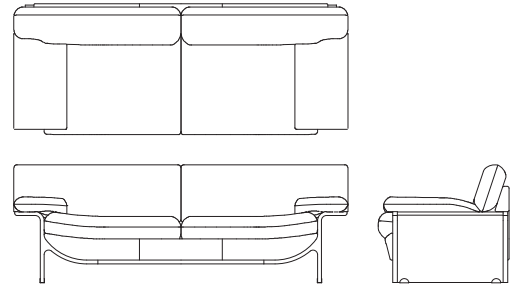

# Tapio Sofa

対応マテリアル

WP	BC	NP	LP	CS	BS	BP	GP		
FJ	LV	LW	TR	RM	S	C	B	A	BW

**ワイド 3P ソファ L08700P**  
【W2485 D865 H780 SH430】

	ウォールナット チェリー	オーク	替えカバー (L0870KP)
FJ	¥792,000 (税込 ¥871,200)	¥792,000 (税込 ¥871,200)	¥453,000 (税込 ¥498,300)
LV	¥668,000 (税込 ¥734,800)	¥668,000 (税込 ¥734,800)	¥335,000 (税込 ¥368,500)
LW	¥616,000 (税込 ¥677,600)	¥616,000 (税込 ¥677,600)	
TR	¥828,000 (税込 ¥910,800)	¥828,000 (税込 ¥910,800)	¥482,000 (税込 ¥530,200)
RM	¥668,000 (税込 ¥734,800)	¥668,000 (税込 ¥734,800)	¥335,000 (税込 ¥368,500)
S	¥466,000 (税込 ¥512,600)	¥466,000 (税込 ¥512,600)	¥129,000 (税込 ¥141,900)
C	¥434,000 (税込 ¥477,400)	¥434,000 (税込 ¥477,400)	¥99,000 (税込 ¥108,900)
B	¥418,000 (税込 ¥459,800)	¥418,000 (税込 ¥459,800)	¥83,000 (税込 ¥91,300)
A	¥404,000 (税込 ¥444,400)	¥404,000 (税込 ¥444,400)	¥69,000 (税込 ¥75,900)
BW	¥434,000 (税込 ¥477,400)	¥434,000 (税込 ¥477,400)	¥99,000 (税込 ¥108,900)

**3P ソファ L08700S**  
【W2210 D865 H780 SH430】

	ウォールナット チェリー	オーク	替えカバー (L0870KS)
FJ	¥701,000 (税込 ¥771,100)	¥701,000 (税込 ¥771,100)	¥429,000 (税込 ¥471,900)
LV	¥581,000 (税込 ¥639,100)	¥581,000 (税込 ¥639,100)	¥313,000 (税込 ¥344,300)
LW	¥523,000 (税込 ¥575,300)	¥523,000 (税込 ¥575,300)	
TR	¥736,000 (税込 ¥809,600)	¥736,000 (税込 ¥809,600)	¥458,000 (税込 ¥503,800)
RM	¥581,000 (税込 ¥639,100)	¥581,000 (税込 ¥639,100)	¥313,000 (税込 ¥344,300)
S	¥372,000 (税込 ¥409,200)	¥372,000 (税込 ¥409,200)	¥109,000 (税込 ¥119,900)
C	¥343,000 (税込 ¥377,300)	¥343,000 (税込 ¥377,300)	¥82,000 (税込 ¥90,200)
B	¥329,000 (税込 ¥361,900)	¥329,000 (税込 ¥361,900)	¥68,000 (税込 ¥74,800)
A	¥315,000 (税込 ¥346,500)	¥315,000 (税込 ¥346,500)	¥55,000 (税込 ¥60,500)
BW	¥343,000 (税込 ¥377,300)	¥343,000 (税込 ¥377,300)	¥82,000 (税込 ¥90,200)