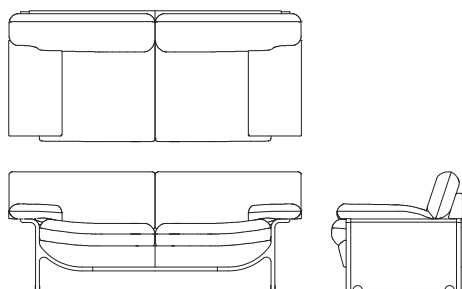

Tapio Sofa

対応マテリアル

WP	BC	NP	LP	CS	BS	BP	GP		
FJ	LV	LW	TR	RM	S	C	B	A	BW

ワイド 2P ソファ L08700F
【W1935 D865 H780 SH430】

	ウォールナット チェリー	オーク	替えカバー (L0870KF)
FJ	¥632,000 (税込 ¥695,200)	¥632,000 (税込 ¥695,200)	¥379,000 (税込 ¥416,900)
LV	¥527,000 (税込 ¥579,700)	¥527,000 (税込 ¥579,700)	¥277,000 (税込 ¥304,700)
LW	¥473,000 (税込 ¥520,300)	¥473,000 (税込 ¥520,300)	
TR	¥663,000 (税込 ¥729,300)	¥663,000 (税込 ¥729,300)	¥404,000 (税込 ¥444,400)
RM	¥527,000 (税込 ¥579,700)	¥527,000 (税込 ¥579,700)	¥277,000 (税込 ¥304,700)
S	¥341,000 (税込 ¥375,100)	¥341,000 (税込 ¥375,100)	¥97,000 (税込 ¥106,700)
C	¥316,000 (税込 ¥347,600)	¥316,000 (税込 ¥347,600)	¥73,000 (税込 ¥80,300)
B	¥304,000 (税込 ¥334,400)	¥304,000 (税込 ¥334,400)	¥60,000 (税込 ¥66,000)
A	¥292,000 (税込 ¥321,200)	¥292,000 (税込 ¥321,200)	¥49,000 (税込 ¥53,900)
BW	¥316,000 (税込 ¥347,600)	¥316,000 (税込 ¥347,600)	¥73,000 (税込 ¥80,300)