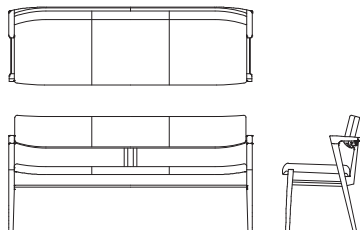

布仕様の座面のみカバーリング仕様です。革仕様とソフトレザー仕様は張り込み仕様です。

背付 3P ベンチ D03780S

【W1610 D515 H765 SH435 AH630】

	ウォールナット チェリー	オーク	替えカバー (D0378KS)
FO	¥240,000 (税込 ¥264,000)	¥212,000 (税込 ¥233,200)	
FJ	¥234,000 (税込 ¥257,400)	¥205,000 (税込 ¥225,500)	
LV	¥210,000 (税込 ¥231,000)	¥182,000 (税込 ¥200,200)	
RM	¥210,000 (税込 ¥231,000)	¥182,000 (税込 ¥200,200)	¥50,000 (税込 ¥55,000)
S	¥182,000 (税込 ¥200,200)	¥154,000 (税込 ¥169,400)	¥36,000 (税込 ¥39,600)
C	¥175,000 (税込 ¥192,500)	¥146,000 (税込 ¥160,600)	¥29,000 (税込 ¥31,900)
B	¥171,000 (税込 ¥188,100)	¥142,000 (税込 ¥156,200)	¥26,000 (税込 ¥28,600)
A	¥165,000 (税込 ¥181,500)	¥138,000 (税込 ¥151,800)	¥21,000 (税込 ¥23,100)
BW	¥175,000 (税込 ¥192,500)	¥146,000 (税込 ¥160,600)	

背付ワイド 2P ベンチ D03780F

【W1410 D515 H765 SH435 AH630】

	ウォールナット チェリー	オーク	替えカバー (D0378KF)
FO	¥221,000 (税込 ¥243,100)	¥195,000 (税込 ¥214,500)	
FJ	¥215,000 (税込 ¥236,500)	¥188,000 (税込 ¥206,800)	
LV	¥194,000 (税込 ¥213,400)	¥167,000 (税込 ¥183,700)	
RM	¥194,000 (税込 ¥213,400)	¥167,000 (税込 ¥183,700)	¥43,000 (税込 ¥47,300)
S	¥174,000 (税込 ¥191,400)	¥147,000 (税込 ¥161,700)	¥32,000 (税込 ¥35,200)
C	¥164,000 (税込 ¥180,400)	¥139,000 (税込 ¥152,900)	¥26,000 (税込 ¥28,600)
B	¥161,000 (税込 ¥177,100)	¥136,000 (税込 ¥149,600)	¥21,000 (税込 ¥23,100)
A	¥156,000 (税込 ¥171,600)	¥132,000 (税込 ¥145,200)	¥19,000 (税込 ¥20,900)
BW	¥164,000 (税込 ¥180,400)	¥139,000 (税込 ¥152,900)	