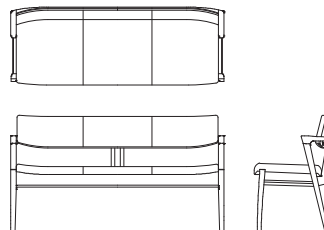

布仕様の座面のみカバーリング仕様です。革仕様とソフトレザー仕様は張り込み仕様です。

背付 3P ベンチ D03780S

【W1610 D515 H765 SH435 AH630】

	ウォールナット チェリー	オーク	替えカバー (D0378KS)
FO	¥240,000 (税込 ¥264,000)	¥212,000 (税込 ¥233,200)	
FJ	¥234,000 (税込 ¥257,400)	¥205,000 (税込 ¥225,500)	
LV	¥210,000 (税込 ¥231,000)	¥182,000 (税込 ¥200,200)	
RM	¥210,000 (税込 ¥231,000)	¥182,000 (税込 ¥200,200)	¥50,000 (税込 ¥55,000)
S	¥182,000 (税込 ¥200,200)	¥154,000 (税込 ¥169,400)	¥36,000 (税込 ¥39,600)
C	¥175,000 (税込 ¥192,500)	¥146,000 (税込 ¥160,600)	¥29,000 (税込 ¥31,900)
B	¥171,000 (税込 ¥188,100)	¥142,000 (税込 ¥156,200)	¥26,000 (税込 ¥28,600)
A	¥165,000 (税込 ¥181,500)	¥138,000 (税込 ¥151,800)	¥21,000 (税込 ¥23,100)
BW	¥175,000 (税込 ¥192,500)	¥146,000 (税込 ¥160,600)	

背付ワイド 2P ベンチ D03780F

【W1410 D515 H765 SH435 AH630】

	ウォールナット チェリー	オーク	替えカバー (D0378KF)
FO	¥221,000 (税込 ¥243,100)	¥195,000 (税込 ¥214,500)	
FJ	¥215,000 (税込 ¥236,500)	¥188,000 (税込 ¥206,800)	
LV	¥194,000 (税込 ¥213,400)	¥167,000 (税込 ¥183,700)	
RM	¥194,000 (税込 ¥213,400)	¥167,000 (税込 ¥183,700)	¥43,000 (税込 ¥47,300)
S	¥174,000 (税込 ¥191,400)	¥147,000 (税込 ¥161,700)	¥32,000 (税込 ¥35,200)
C	¥164,000 (税込 ¥180,400)	¥139,000 (税込 ¥152,900)	¥26,000 (税込 ¥28,600)
B	¥161,000 (税込 ¥177,100)	¥136,000 (税込 ¥149,600)	¥21,000 (税込 ¥23,100)
A	¥156,000 (税込 ¥171,600)	¥132,000 (税込 ¥145,200)	¥19,000 (税込 ¥20,900)
BW	¥164,000 (税込 ¥180,400)	¥139,000 (税込 ¥152,900)	