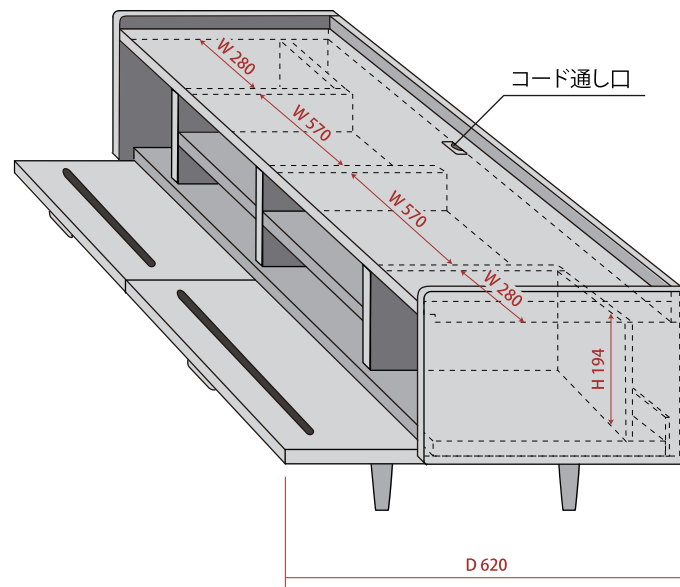

TV ボード B08680Z

【 W1800 D420 H485 】
□可動棚 (W568: 2 枚)

ウォールナット		オーク	
チェリー			
¥237,000	¥228,000		
(税込 ¥260,700)	(税込 ¥250,800)		

TV ボード B08681Z

【 W1600 D420 H485 】
□可動棚 (W448: 2 枚)

ウォールナット		オーク	
チェリー			
¥220,000	¥213,000		
(税込 ¥242,000)	(税込 ¥234,300)		

TV ボード B08682Z

【 W1400 D420 H485 】
□可動棚 (W448: 2 枚)

ウォールナット		オーク	
チェリー			
¥209,000	¥203,000		
(税込 ¥229,900)	(税込 ¥223,300)		

TV ボード B08683Z

【 W1200 D420 H485 】
□可動棚 (W568: 2 枚)

ウォールナット		オーク	
チェリー			
¥182,000	¥175,000		
(税込 ¥200,200)	(税込 ¥192,500)		

Likke Cabinet

B08680の寸法詳細

TVボードの横幅に応じて棚の間口が異なります。
高さや奥行については Scandinavia modern TVボードシリーズ全て共通です。

背面図

アジャスター

TVボードのたわみを防止するため、設置後はアジャスターが床に着くまで必ずアジャスターを調節してください。