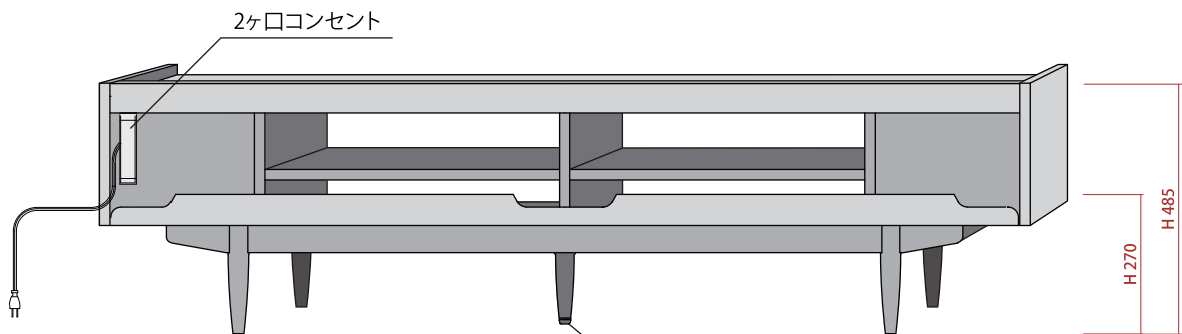

TV ボード B08682Z

【 W1400 D420 H485 】
□可動棚 (W448: 2 枚)

ウォールナット		オーク	
チェリー			
¥209,000	¥203,000		
(税込 ¥229,900)	(税込 ¥223,300)		

TV ボード B08683Z

【 W1200 D420 H485 】
□可動棚 (W568: 2 枚)

ウォールナット		オーク	
チェリー			
¥182,000	¥175,000		
(税込 ¥200,200)	(税込 ¥192,500)		

Likke Cabinet

B08680の寸法詳細

TVボードの横幅に応じて棚の間口が異なります。
高さや奥行については Scandinavia modern TVボードシリーズ全て共通です。

背面図

アジャスター

TVボードのたわみを防止するため、設置後はアジャスターが床に着くまで必ずアジャスターを調節してください。