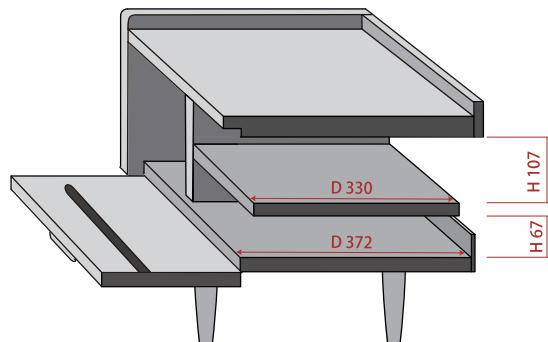

TV ボード B08682Z

【 W1400 D420 H485 】
□可動棚 (W448: 2 枚)

ウォールナット		オーク	
チェリー			
¥209,000	¥203,000		
(税込 ¥229,900)	(税込 ¥223,300)		

TV ボード B08683Z

【 W1200 D420 H485 】
□可動棚 (W568: 2 枚)

ウォールナット		オーク	
チェリー			
¥182,000	¥175,000		
(税込 ¥200,200)	(税込 ¥192,500)		

Likke Cabinet

B08680の寸法詳細

TVボードの横幅に応じて棚の間口が異なります。
高さや奥行については Scandinavia modern TVボードシリーズ全て共通です。

背面図

アジャスター

TVボードのたわみを防止するため、設置後はアジャスターが床に着くまで必ずアジャスターを調節してください。