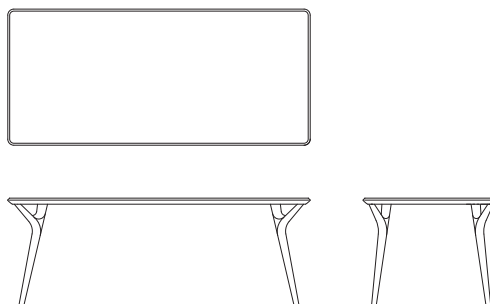

ダイニングテーブル R04540B
W2000(1470) D900(525) H710

ウォールナット チェリー	オーク
¥478,000 (税込 ¥525,800)	¥383,000 (税込 ¥421,300)