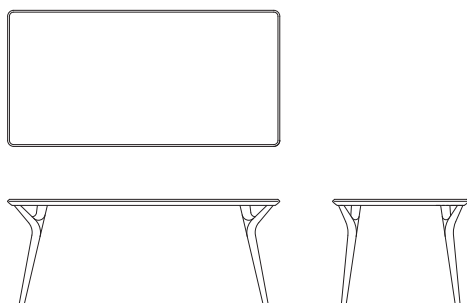

ダイニングテーブル R04540L
W1800(1270) D900(525) H710

ウォールナット チェリー	オーク
¥448,000 (税込 ¥492,800)	¥359,000 (税込 ¥394,900)