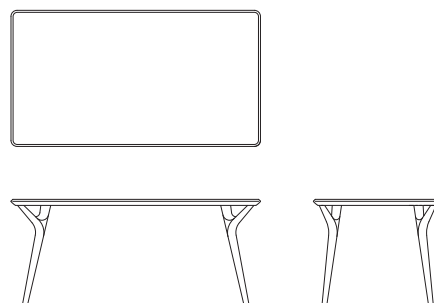

ダイニングテーブル R04540X
W1650(1120) D850(475) H710

ウォールナット チェリー	オーク
¥421,000 (税込 ¥463,100)	¥337,000 (税込 ¥370,700)

- ・表示価格は2022年6月現在のメーカー希望小売価格です。
- ・(対応木) ウォールナット材, ブラックチェリー材, オーク材
- ・(対応塗装色) ウレタン塗装, オイル塗装