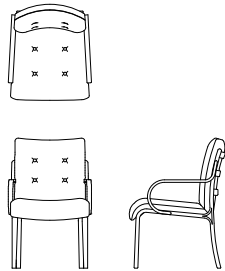

# Agio Chair カバーリング仕様

## アームチェア D04580A

【W/550 D/635 H/860 SH/450 AH/585】

	ウォールナット仕様 チェリー仕様 D04580A__	オーク仕様 D04580A__	替えカバー D0458KA__
本革/合皮 LW	¥91,000 (税込 ¥100,100)	¥87,000 (税込 ¥95,700)	¥37,000 (税込 ¥40,700)
布Sタイプ	¥82,000 (税込 ¥90,200)	¥79,000 (税込 ¥86,900)	¥30,000 (税込 ¥33,000)
布Cタイプ	¥79,000 (税込 ¥86,900)	¥76,000 (税込 ¥83,600)	¥26,000 (税込 ¥28,600)
布Bタイプ	¥77,000 (税込 ¥84,700)	¥74,000 (税込 ¥81,400)	¥24,000 (税込 ¥26,400)
布Aタイプ	¥75,000 (税込 ¥82,500)	¥72,000 (税込 ¥79,200)	¥21,000 (税込 ¥23,100)
ソフトレザー BW	¥78,000 (税込 ¥85,800)	¥75,000 (税込 ¥82,500)	¥25,000 (税込 ¥27,500)